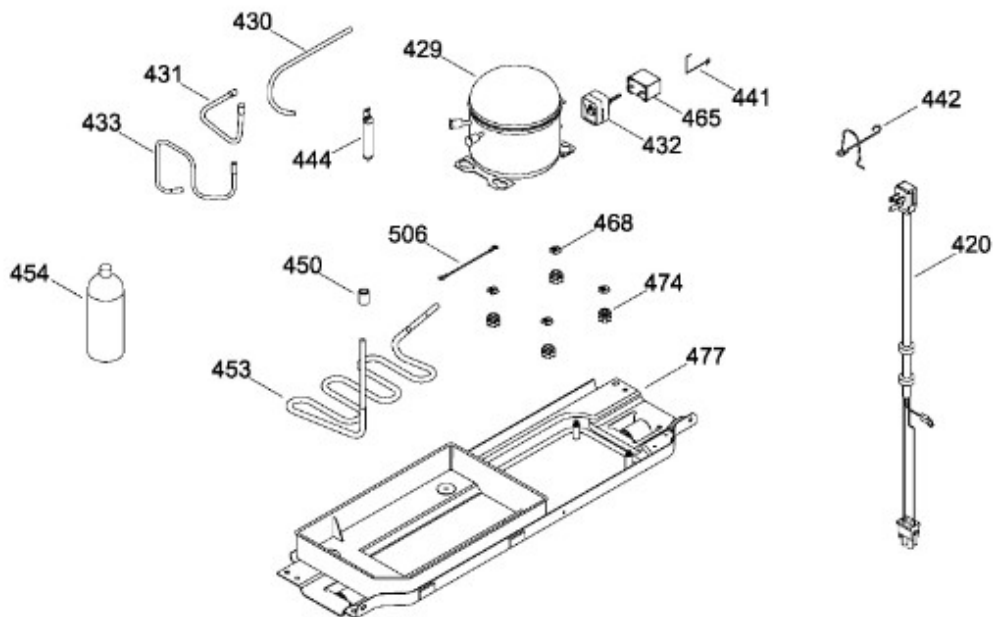

UNIDAD REFRIGERANTE

RMS1540AMXXF

Distribuidor Autorizado

SurteRápido.com

Venta de Refacciones
Electrodomesticas

REFRIGERADOR RMS1540AMXXF

Guía	Refacción	Descripción
1	WR01L11891	PUERTA ESPUMADA FZ 400 LAMINA SUS
4	WR01A01249	PLACA EMBLEMA SIRIUS 360
7	WR01A01126	ETIQUETA ESTRELLAS
13	WR01A01217	TOPE PUERTA INTERMEDIO
16	WR01L11888	PUERTA ESPUMADA FF 400 LAMINA SUS
22	WR01L09718	CUERPO JALAD.FZ.SIRIUS D. GRAY
25	WR01L11070	INSERTO JALADERA FZ SPARKLING
25	WR01L13385	INSERTO JALADERA FZ SPARKLING
28	WR01A01273	TOPE PUERTA REFRIGERADOR
32	WR01L04675	ANAQUEL CORTO CONG
33	WR01L04686	MODULE COMPLETO CONG / ENF
50	WR01L04683	ANAQUEL BOTELLAS (66)
52	WR01L02462	BUJE BISAGRA
53	WR01L00340	BUSHING HINGE
58	WR01L09719	CUERPO JALAD.FF.SIRIUS D. GRAY
61	WR01L11071	INSERTO JALADERA FF SPARKLING
61	WR01L13386	INSERTO JALADERA FF SPARKLING
68	WR03F04529	TANQUE DE AGUA
69	WR01L11000	CUBIERTA DE TANQUE
70	WR03F04530	ENS. TANQUE DE AGUA
71	WR03F04531	CUBIERTA DE FILTRO
77	WR03F04532	DUCTO TANQUE
80	WR03F04533	ENS. PANELES
86	WR01L11001	SELLO TANQUE DE AGUA
93	WR01A02113	RESORTEACTUADOR
94	WR01F02196	ENSAMBLE VALVULA MODIFICADA
95	WR03F04534	ACTUADOR DISPENSADOR
124	WR03F04535	MEMBRANA DISP.
167	WR01A01225	TORNILLO NIVELADOR
173	WR01A01275	SOP.BIS.INF.ENS.PERNO REMACHADO
176	WR01L05129	PARRILLA CRISTA LCONGELADOR
178	WR01F02252	MARCO SOPORTE CAJON CARNES
179	WR01L05127	PARRILLA CRISTAL ENFRIADOR
182	WR01A01201	BOTON
194	WR01L04771	CAJON CARNES