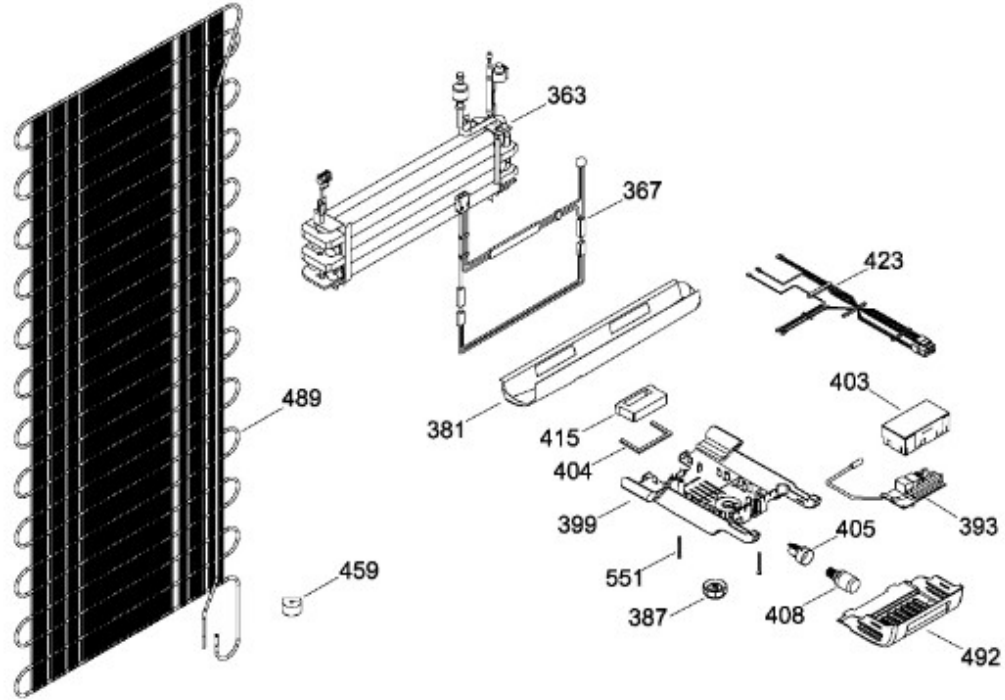

Distribuidor Autorizado

SurteRápido.com

Venta de Refacciones
Electrodomesticas

REFRIGERADOR RMS1540APRXA

UNIDAD REFRIGERANTE

RMS1540APRXA

Distribuidor Autorizado

SurteRápido.com

Venta de Refacciones
Electrodomesticas

REFRIGERADOR RMS1540APRXA

Guía	Refacción	Descripción
1	WR01L11010	ENS. PUERTA ESPUMADA CONG.
4	WR01A01249	PLACA EMBLEMA SIRIUS 360
7	WR01A01126	ETIQUETA ESTRELLAS
13	WR01A01217	TOPE PUERTA INTERMEDIO
16	WR01L10999	ENS.PUERTA ESPUMADA REFR.
22	WR01L09718	CUERPO JALAD.FZ.SIRIUS D. GRAY
25	WR01L11070	INSERTO JALADERA FZ SPARKLING
25	WR01L13385	INSERTO JALADERA FZ SPARKLING
28	WR01A01273	TOPE PUERTA REFRIGERADOR
32	WR01L04675	ANAQUEL CORTO CONG
33	WR01L04686	MODULE COMPLETO CONG / ENF
50	WR01L04683	ANAQUEL BOTELLAS (66)
52	WR01L02462	BUJE BISAGRA
53	WR01L00340	BUSHING HINGE
58	WR01L09719	CUERPO JALAD.FF.SIRIUS D. GRAY
61	WR01L11071	INSERTO JALADERA FF SPARKLING
61	WR01L13386	INSERTO JALADERA FF SPARKLING
68	WR03F04529	TANQUE DE AGUA
69	WR01L11000	CUBIERTA TANQUE
70	WR03F04530	ENS. TANQUE DE AGUA
71	WR03F04531	CUBIERTA DE FILTRO
77	WR03F04532	DUCTO TANQUE
80	WR03F04533	ENS. PANELES
86	WR01L11001	SELLO TANQUE DE AGUA
93	WR01A02113	RESORTEACTUADOR
94	WR01F02196	ENSAMBLE VALVULA MODIFICADA
95	WR03F04534	ACTUADOR DISPENSADOR
124	WR03F04535	MEMBRANA DISP.
167	WR01A01225	TORNILLO NIVELADOR
173	WR01A01275	SOP.BIS.INF.ENS.PERNO REMACHADO
176	WR01L05129	PARRILLA CRISTA LCONGELADOR
178	WR01F02252	MARCO SOPORTE CAJON CARNES
179	WR01L05127	PARRILLA CRISTAL ENFRIADOR
182	WR01A01201	BOTON
194	WR01L04771	CAJON CARNES