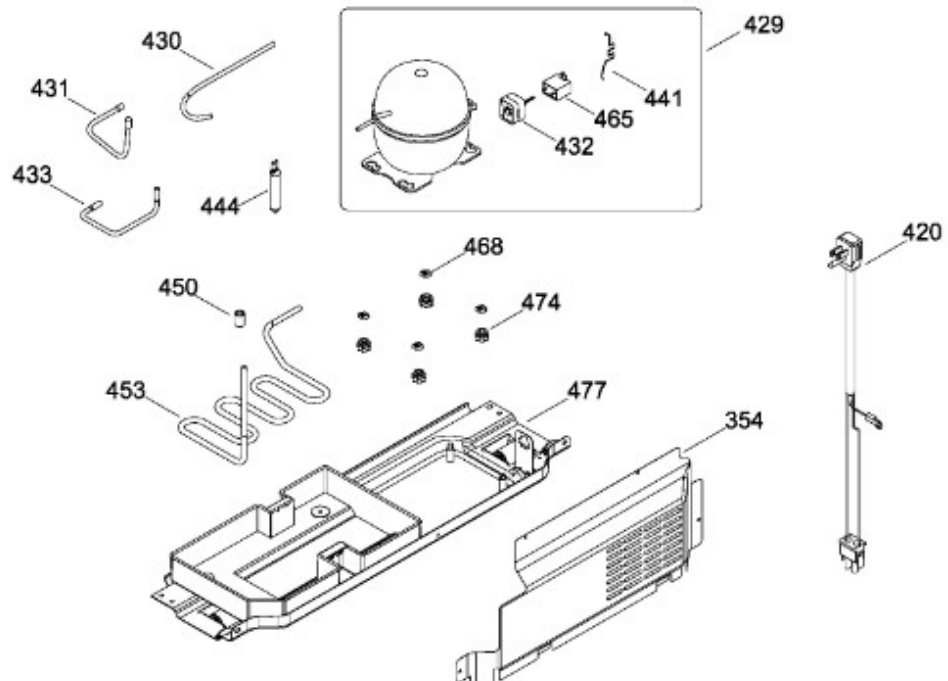

Distribuidor Autorizado

SurteRápido.com

Venta de Refacciones
Electrodomesticas

REFRIGERADOR RMS1540APRXA

UNIDAD REFRIGERANTE

RMS1540APRXA

Distribuidor Autorizado

SurteRápido.com

Venta de Refacciones
Electrodomesticas

REFRIGERADOR RMS1540APRXA

Guía	Refacción	Descripción
1	WR01L11010	ENS. PUERTA ESPUMADA CONG.
4	WR01A01249	PLACA EMBLEMA SIRIUS 360
7	WR01A01126	ETIQUETA ESTRELLAS
13	WR01A01217	TOPE PUERTA INTERMEDIO
16	WR01L10999	ENS.PUERTA ESPUMADA REFR.
22	WR01L09718	CUERPO JALAD.FZ.SIRIUS D. GRAY
25	WR01L11070	INSERTO JALADERA FZ SPARKLING
25	WR01L13385	INSERTO JALADERA FZ SPARKLING
28	WR01A01273	TOPE PUERTA REFRIGERADOR
32	WR01L04675	ANAQUEL CORTO CONG
33	WR01L04686	MODULE COMPLETO CONG / ENF
50	WR01L04683	ANAQUEL BOTELLAS (66)
52	WR01L02462	BUJE BISAGRA
53	WR01L00340	BUSHING HINGE
58	WR01L09719	CUERPO JALAD.FF.SIRIUS D. GRAY
61	WR01L11071	INSERTO JALADERA FF SPARKLING
61	WR01L13386	INSERTO JALADERA FF SPARKLING
68	WR03F04529	TANQUE DE AGUA
69	WR01L11000	CUBIERTA TANQUE
70	WR03F04530	ENS. TANQUE DE AGUA
71	WR03F04531	CUBIERTA DE FILTRO
77	WR03F04532	DUCTO TANQUE
80	WR03F04533	ENS. PANELES
86	WR01L11001	SELLO TANQUE DE AGUA
93	WR01A02113	RESORTEACTUADOR
94	WR01F02196	ENSAMBLE VALVULA MODIFICADA
95	WR03F04534	ACTUADOR DISPENSADOR
124	WR03F04535	MEMBRANA DISP.
167	WR01A01225	TORNILLO NIVELADOR
173	WR01A01275	SOP.BIS.INF.ENS.PERNO REMACHADO
176	WR01L05129	PARRILLA CRISTA LCONGELADOR
178	WR01F02252	MARCO SOPORTE CAJON CARNES
179	WR01L05127	PARRILLA CRISTAL ENFRIADOR
182	WR01A01201	BOTON
194	WR01L04771	CAJON CARNES