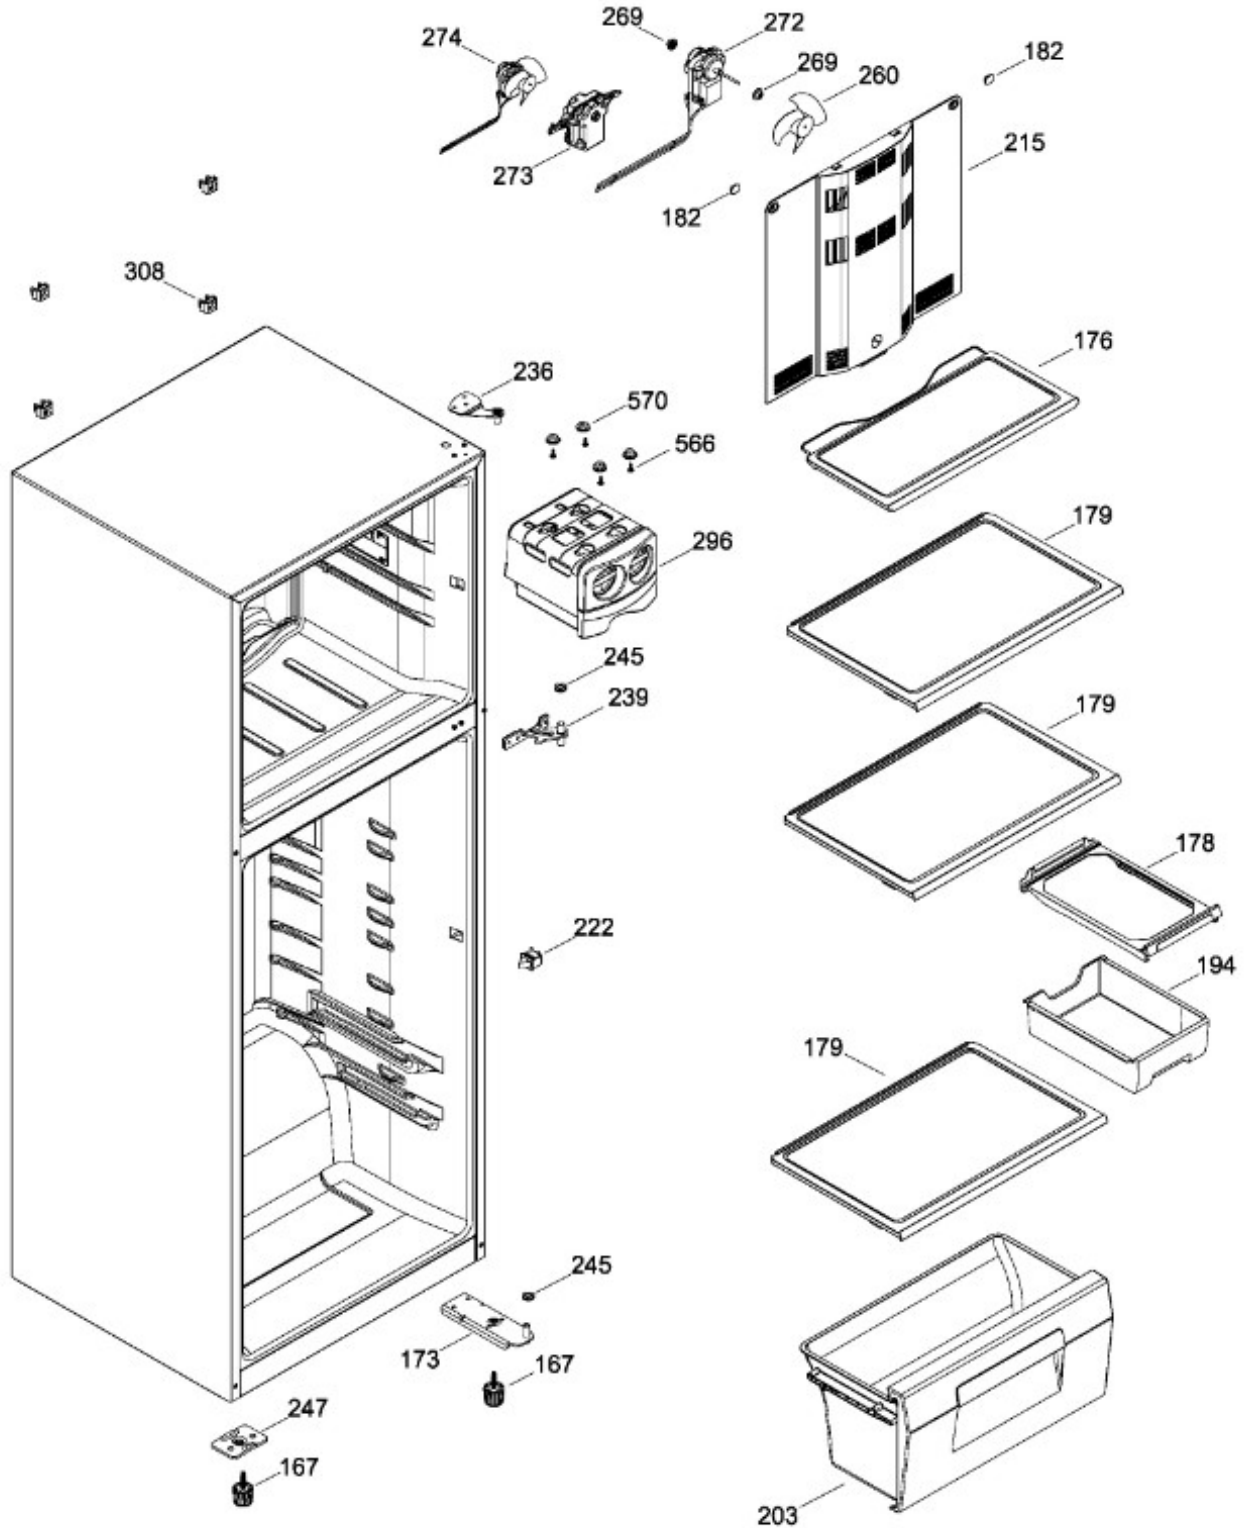

Distribuidor Autorizado

SurteRápido.com

Venta de Refacciones
Electrodomesticas

REFRIGERADOR RMS1540APRXA

GABINETE

RMS1540APRXA