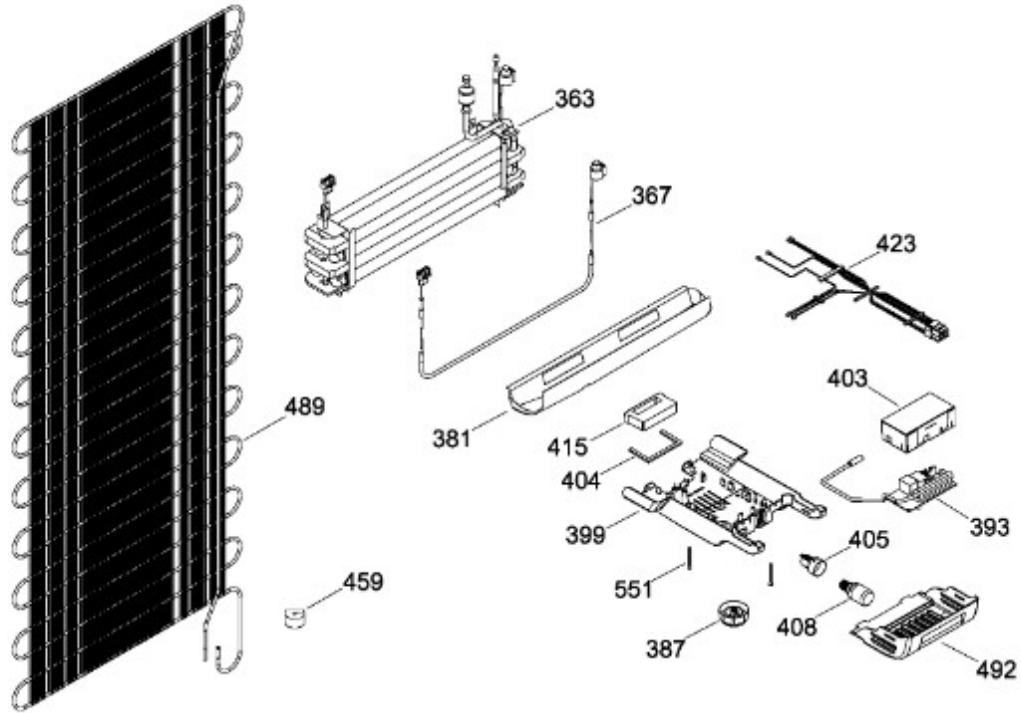

Distribuidor Autorizado

SurteRápido.com

Venta de Refacciones
Electrodomesticas

REFRIGERADOR RMS1540APRXB

UNIDAD REFRIGERANTE

RMS1540APRXB

Distribuidor Autorizado

SurteRápido.com

Venta de Refacciones
Electrodomesticas

REFRIGERADOR RMS1540APRXB

Guía	Refacción	Descripción
1	WR01L11010	ENS. PUERTA ESPUMADA CONG.
4	WR01A01249	PLACA EMBLEMA SIRIUS 360
7	WR01A01126	ETIQUETA ESTRELLAS
13	WR01A01217	TOPE PUERTA INTERMEDIO
16	WR01L10999	ENS.PUERTA ESPUMADA REFR.
22	WR01L09718	CUERPO JALAD.FZ.SIRIUS D. GRAY
25	WR01L11070	INSERTO JALADERA FZ SPARKLING
25	WR01L13385	INSERTO JALADERA FZ SPARKLING
28	WR01A01273	TOPE PUERTA REFRIGERADOR
32	WR01L04675	ANAQUEL CORTO CONG
33	WR01L04686	MODULE COMPLETO CONG / ENF
50	WR01L04683	ANAQUEL BOTELLAS (66)
52	WR01L02462	BUJE BISAGRA
53	WR01L00340	BUSHING HINGE
58	WR01L09719	CUERPO JALAD.FF.SIRIUS D. GRAY
61	WR01L11071	INSERTO JALADERA FF SPARKLING
61	WR01L13386	INSERTO JALADERA FF SPARKLING
68	WR03F04529	TANQUE DE AGUA
69	WR01L11000	CUBIERTA DE TANQUE
70	WR03F04530	ENS. TANQUE DE AGUA
71	WR03F04531	CUBIERTA DE FILTRO
77	WR03F04532	DUCTO TANQUE
80	WR03F04533	ENS. PANELES
86	WR01L11001	SELLO TANQUE DE AGUA
93	WR01A02113	RESORTEACTUADOR
94	WR01F02196	ENSAMBLE VALVULA MODIFICADA
95	WR03F04534	ACTUADOR DISPENSADOR
124	WR03F04535	MEMBRANA DISP.
167	WR01A01225	TORNILLO NIVELADOR
173	WR01A01275	SOP.BIS.INF.ENS.PERNO REMACHADO
176	WR01L05129	PARRILLA CRISTA LCONGELADOR
178	WR01F02252	MARCO SOPORTE CAJON CARNES
179	WR01L05127	PARRILLA CRISTAL ENFRIADOR
182	WR01A01201	BOTON
194	WR01L04771	CAJON CARNES