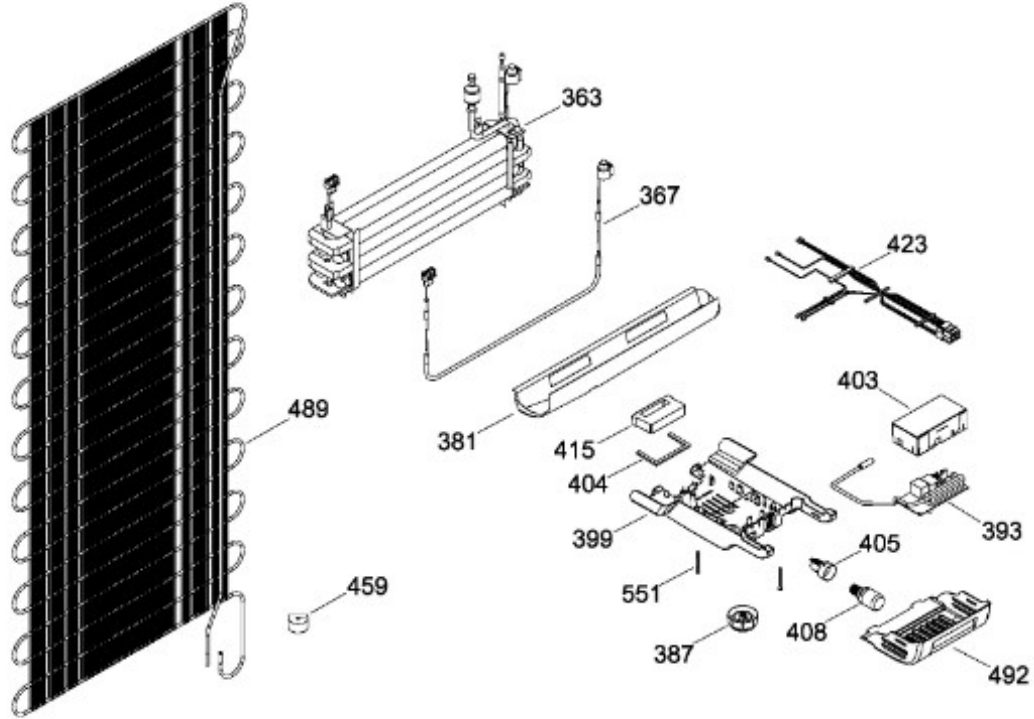

Distribuidor Autorizado

SurteRápido.com

Venta de Refacciones
Electrodomesticas

REFRIGERADOR RMS1540APRXC

UNIDAD REFRIGERANTE

RMS1540APRXC

Distribuidor Autorizado

SurteRápido.com

Venta de Refacciones
Electrodomesticas

REFRIGERADOR RMS1540APXC

Guía	Refacción	Descripción
1	WR01L12534	ENS. PUERTA ESPUMADA CONG.
4	WR01A02267	PLACA EMBLEMA MABE
7	WR01A01126	ETIQUETA ESTRELLAS
13	WR01A01217	TOPE PUERTA INTERMEDIO
16	WR01L12535	ENS. PUERTA ESPUMADA REFR.
22	WR01L09718	CUERPO JALAD.FZ.SIRIUS D. GRAY
25	WR01L11070	INSERTO JALADERA FZ SPARKLING
25	WR01L13385	INSERTO JALADERA FZ SPARKLING
28	WR01A01273	TOPE PUERTA REFRIGERADOR
32	WR01L04675	ANAQUEL CORTO CONG
33	WR01L04686	MODULE COMPLETO CONG / ENF
50	WR01L04683	ANAQUEL BOTELLAS (66)
52	WR01L02462	BUJE BISAGRA
53	WR01L00340	BUSHING HINGE
58	WR01L09719	CUERPO JALAD.FF.SIRIUS D. GRAY
61	WR01L11071	INSERTO JALADERA FF SPARKLING
61	WR01L13386	INSERTO JALADERA FF SPARKLING
68	WR03F04529	TANQUE DE AGUA
69	WR01L11000	CUBIERTA DE TANQUE
70	WR03F04530	ENS. TANQUE DE AGUA
71	WR03F04531	CUBIERTA DE FILTRO
77	WR03F04532	DUCTO TANQUE
80	WR03F04533	ENS. PANELES
86	WR01L11001	SELLO TANQUE DE AGUA
93	WR01A02113	RESORTEACTUADOR
94	WR01F02196	ENSAMBLE VALVULA MODIFICADA
95	WR03F04534	ACTUADOR DISPENSADOR
124	WR03F04535	MEMBRANA DISP.
167	WR01A01225	TORNILLO NIVELADOR
173	WR01A01275	SOP.BIS.INF.ENS.PERNO REMACHADO
176	WR01L05129	PARRILLA CRISTA LCONGELADOR
178	WR01F02252	MARCO SOPORTE CAJON CARNES
179	WR01L05127	PARRILLA CRISTAL ENFRIADOR
182	WR01A01201	BOTON
194	WR01L04771	CAJON CARNES