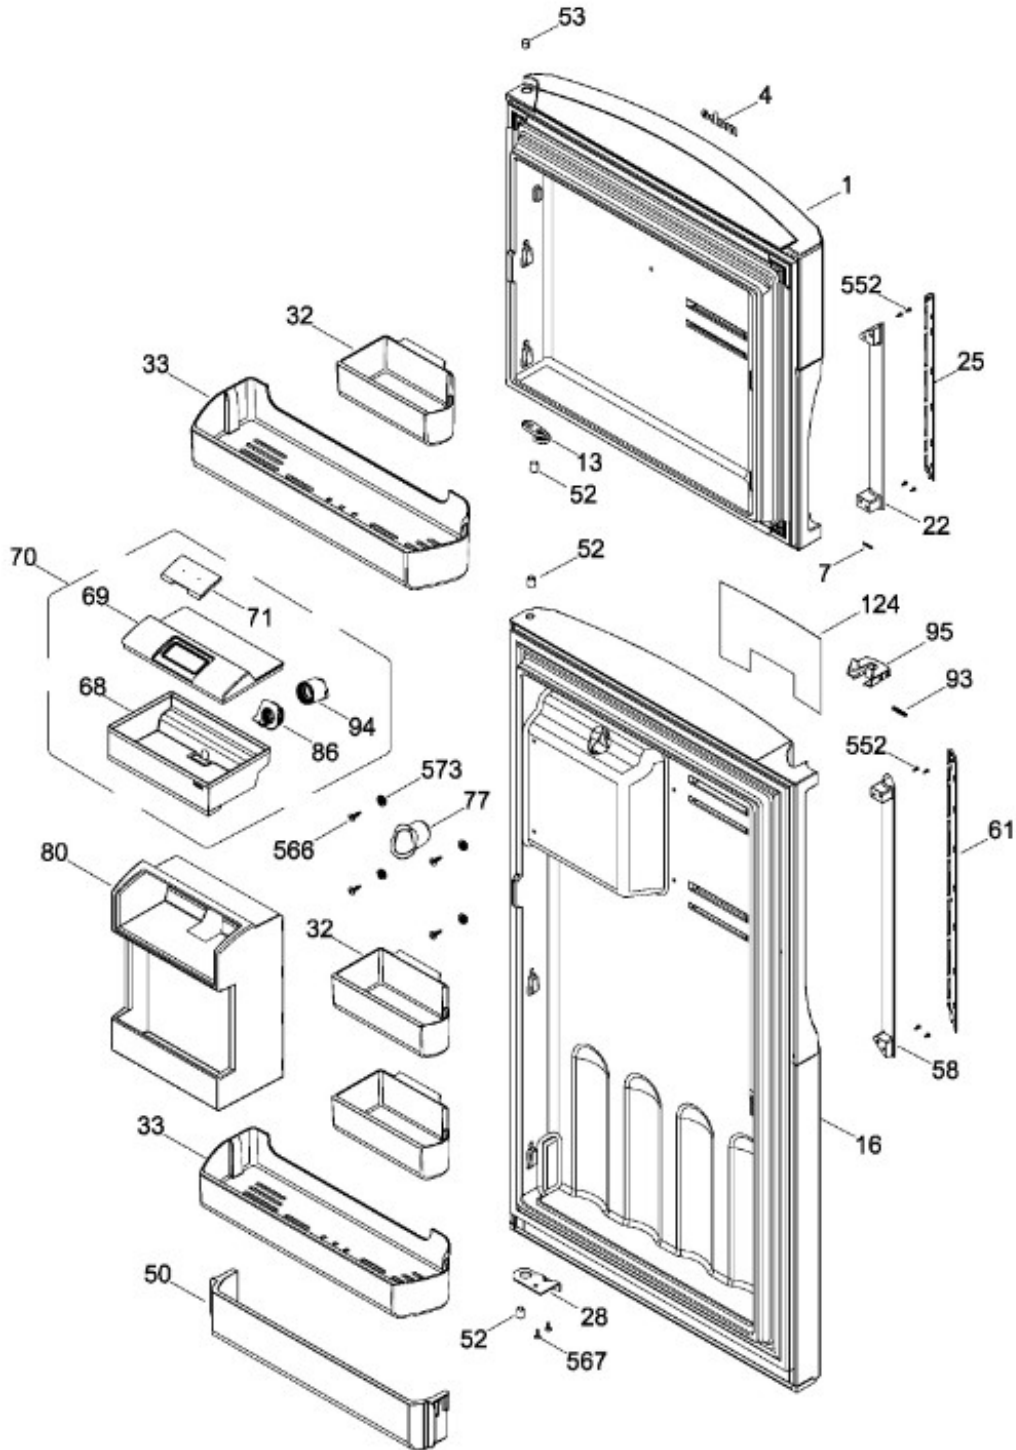

Distribuidor Autorizado

SurteRápido.com

Venta de Refacciones
Electrodomesticas

REFRIGERADOR RMS1540APRXC

PUERTA

RMS1540APRXC