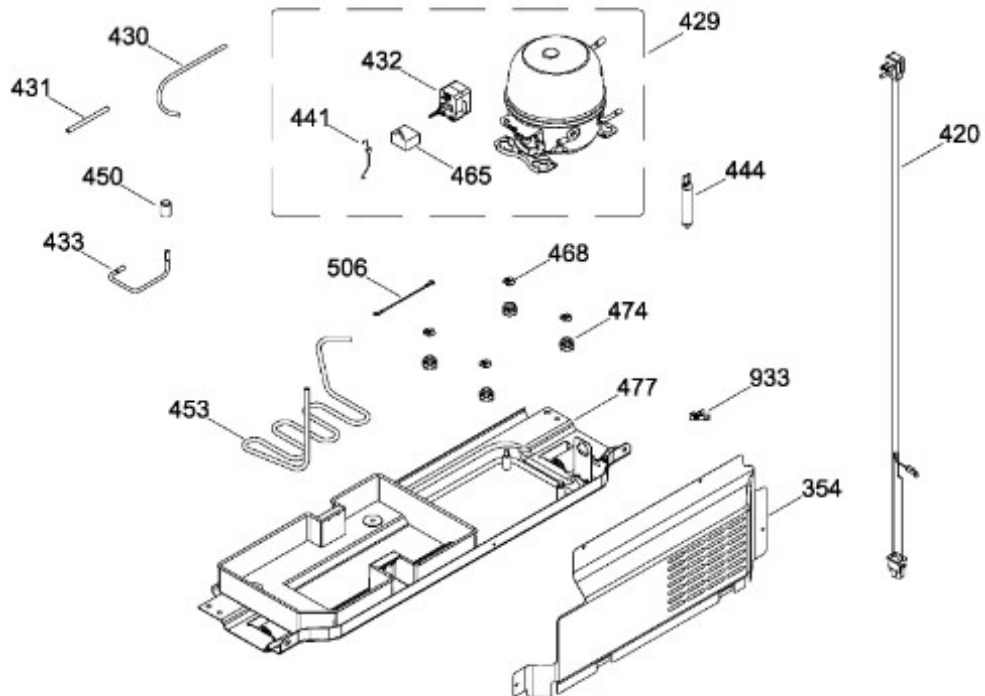

Distribuidor Autorizado

SurteRápido.com

Venta de Refacciones
Electrodomesticas

REFRIGERADOR RMS1540APRXC

UNIDAD REFRIGERANTE

RMS1540APRXC

Distribuidor Autorizado

SurteRápido.com

Venta de Refacciones
Electrodomesticas

REFRIGERADOR RMS1540APXC

Guía	Refacción	Descripción
1	WR01L12534	ENS. PUERTA ESPUMADA CONG.
4	WR01A02267	PLACA EMBLEMA MABE
7	WR01A01126	ETIQUETA ESTRELLAS
13	WR01A01217	TOPE PUERTA INTERMEDIO
16	WR01L12535	ENS. PUERTA ESPUMADA REFR.
22	WR01L09718	CUERPO JALAD.FZ.SIRIUS D. GRAY
25	WR01L11070	INSERTO JALADERA FZ SPARKLING
25	WR01L13385	INSERTO JALADERA FZ SPARKLING
28	WR01A01273	TOPE PUERTA REFRIGERADOR
32	WR01L04675	ANAQUEL CORTO CONG
33	WR01L04686	MODULE COMPLETO CONG / ENF
50	WR01L04683	ANAQUEL BOTELLAS (66)
52	WR01L02462	BUJE BISAGRA
53	WR01L00340	BUSHING HINGE
58	WR01L09719	CUERPO JALAD.FF.SIRIUS D. GRAY
61	WR01L11071	INSERTO JALADERA FF SPARKLING
61	WR01L13386	INSERTO JALADERA FF SPARKLING
68	WR03F04529	TANQUE DE AGUA
69	WR01L11000	CUBIERTA DE TANQUE
70	WR03F04530	ENS. TANQUE DE AGUA
71	WR03F04531	CUBIERTA DE FILTRO
77	WR03F04532	DUCTO TANQUE
80	WR03F04533	ENS. PANELES
86	WR01L11001	SELLO TANQUE DE AGUA
93	WR01A02113	RESORTEACTUADOR
94	WR01F02196	ENSAMBLE VALVULA MODIFICADA
95	WR03F04534	ACTUADOR DISPENSADOR
124	WR03F04535	MEMBRANA DISP.
167	WR01A01225	TORNILLO NIVELADOR
173	WR01A01275	SOP.BIS.INF.ENS.PERNO REMACHADO
176	WR01L05129	PARRILLA CRISTA LCONGELADOR
178	WR01F02252	MARCO SOPORTE CAJON CARNES
179	WR01L05127	PARRILLA CRISTAL ENFRIADOR
182	WR01A01201	BOTON
194	WR01L04771	CAJON CARNES