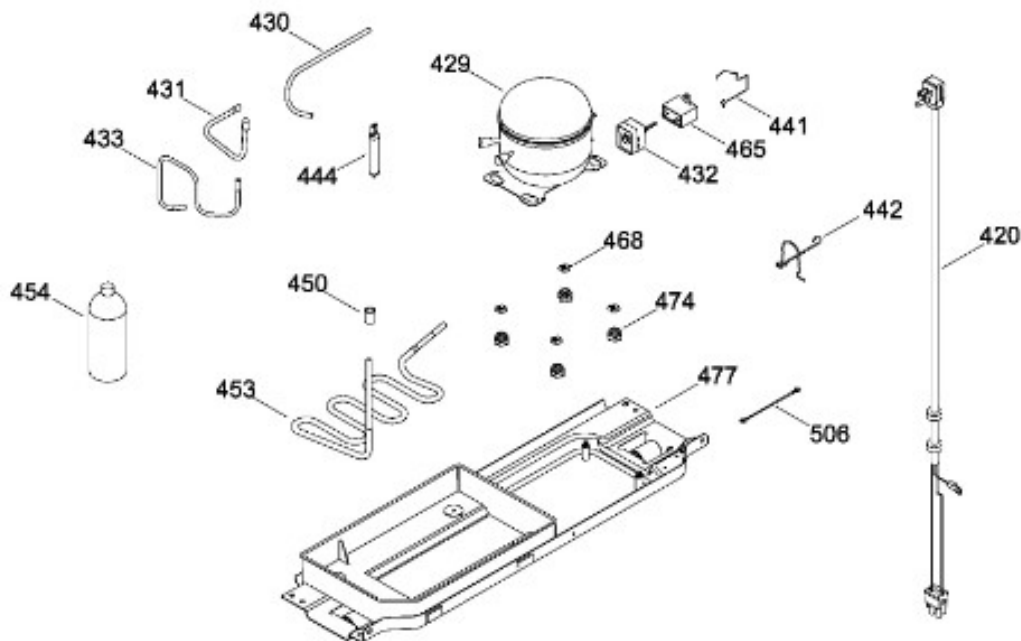

# REFRIGERADOR RMS1540MXEF

UNIDAD REFRIGERANTE

RMS1540MXEF

Guía	Refacción	Descripción
1	WR01L11170	PUERTA FZ.ESP.X.400.ECOPET.S/DISP
4	WR01A01249	PLACA EMBLEMA SIRIUS 360
4	WR01A02267	PLACA EMBLEMA SIRIUS 360
13	WR01A01217	TOPE PUERTA INTERMEDIO
16	WR01L11171	PUERTA FF.ESP.X.400.ECOPET.S/A.EX
22	WR01L09718	CUERPO JALAD.FZ.SIRIUS D. GRAY
25	WR01L11070	INSERTO JALADERA FZ SPARKLING
25	WR01L13385	INSERTO JALADERA FZ SPARKLING
28	WR01A01273	TOPE PUERTA REFRIGERADOR
32	WR01L04675	ANAQUEL CORTO CONG
33	WR01L04686	MODULE COMPLETO CONG / ENF
50	WR01L04683	ANAQUEL BOTELLAS (66)
52	WR01L02462	BUJE BISAGRA
53	WR01L00340	BUSHING HINGE
58	WR01L09719	CUERPO JALAD.FF.SIRIUS D. GRAY
61	WR01L11071	INSERTO JALADERA FF SPARKLING
61	WR01L13386	INSERTO JALADERA FF SPARKLING
67	WR01F02218	FABRICA HIELOS ENS.
167	WR01A01225	TORNILLO NIVELADOR
167	WR01A02469	TORNILLO NIVELADOR
173	WR01A01275	SOP.BIS.INF.ENS.PERNO REMACHADO
176	WR01L05129	PARRILLA CRISTA LCONGELADOR
176	WR01A02547	PARRILLA CRISTA LCONGELADOR
178	WR01F02252	MARCO SOPORTE CAJON CARNES
179	WR01L05127	PARRILLA CRISTAL ENFRIADOR
182	WR01A01201	BOTON
194	WR01L04771	CAJON CARNES
203	WR01L11145	CAJON LEG.ENS.C/INSERTO(400LT)
215	WR01L04932	CUBIERTA EVAPORADOR SUBENSAMBL
222	WR01F03855	INTERRUPTOR DE LUZ
236	WR01L04760	BISAGRA SEPARADOR ENS.
239	WR01L09400	BISAGRA INTERMEDIA ENS.
245	WR01A01613	ESPACIADOR PUERTA SIRIUS 360
247	WR01A01179	SOPORTE NIVELADOR
260	WR01F00099	ASPA DE VENTILADOR ENS