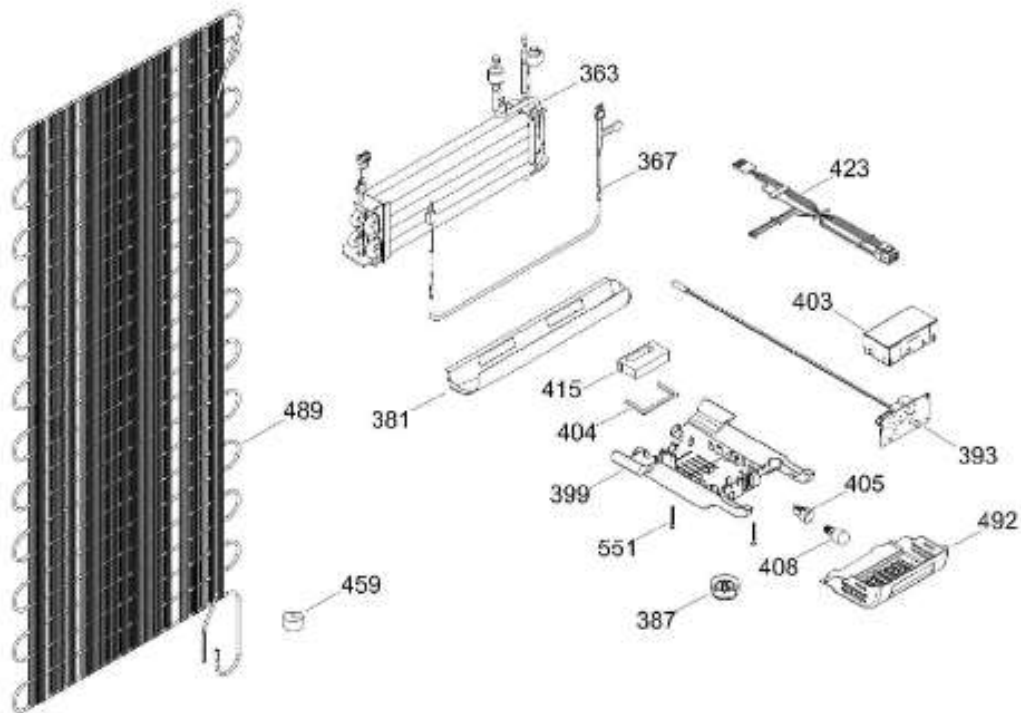

REFRIGERADOR RMS1540MXEJ

PUERTA

RMS1540MXEJ

GABINETE

RMS1540MXEJ

REFRIGERADOR RMS1540MXEJ

UNIDAD REFRIGERANTE

RMS1540MXEJ

Guía	Refacción	Descripción
1	WR01L11170	PUERTA FZ.ESP.X.400.ECOPET.S/DISP
4	WR01A02267	PLACA EMBLEMA MABE
13	WR01A01217	TOPE PUERTA INTERMEDIO
16	WR01L11171	PUERTA FF.ESP.X.400.ECOPET.S/A.EX
22	WR01L09718	CUERPO JALAD.FZ.SIRIUS D. GRAY
25	WR01L11070	INSERTO JALADERA FZ SPARKLING
25	WR01L13385	INSERTO JALADERA FZ SPARKLING
28	WR01A01273	TOPE PUERTA REFRIGERADOR
32	WR01L04675	ANAQUEL CORTO CONG
33	WR01L04686	MODULE COMPLETO CONG / ENF
50	WR01L04683	ANAQUEL BOTELLAS (66)
52	WR01L02462	BUJE BISAGRA
53	WR01L00340	BUSHING HINGE
58	WR01L09719	CUERPO JALAD.FF.SIRIUS D. GRAY
61	WR01L11071	INSERTO JALADERA FF SPARKLING
61	WR01L13386	INSERTO JALADERA FF SPARKLING
67	WR01F02218	FABRICA HIELOS ENS.
167	WR01A01225	TORNILLO NIVELADOR
167	WR01A02469	TORNILLO NIVELADOR
168	WR01A02261	TORNILLO NIVELADOR
168	WR01A02470	TORNILLO NIVELADOR
173	WR01A02262	SOP. BIS. INF. ENS. COMP.
176	WR01L05129	PARRILLA CRISTA LCONGELADOR
176	WR01A02547	PARRILLA CRISTA LCONGELADOR
178	WR01F02252	MARCO SOPORTE CAJON CARNES
179	WR01L05127	PARRILLA CRISTAL ENFRIADOR
182	WR01A01201	BOTON
194	WR01L04771	CAJON CARNES
203	WR01L11145	CAJON LEG.ENS.C/INSERTO(400LT)
215	WR01L04932	CUBIERTA EVAPORADOR SUBENSAMBL
222	WR01F03855	INTERRUPTOR DE LUZ
236	WR01L04760	BISAGRA SEPARADOR ENS.
239	WR01L09400	BISAGRA INTERMEDIA ENS.
245	WR01A01613	ESPACIADOR PUERTA SIRIUS 360
247	WR01A01179	SOPORTE NIVELADOR