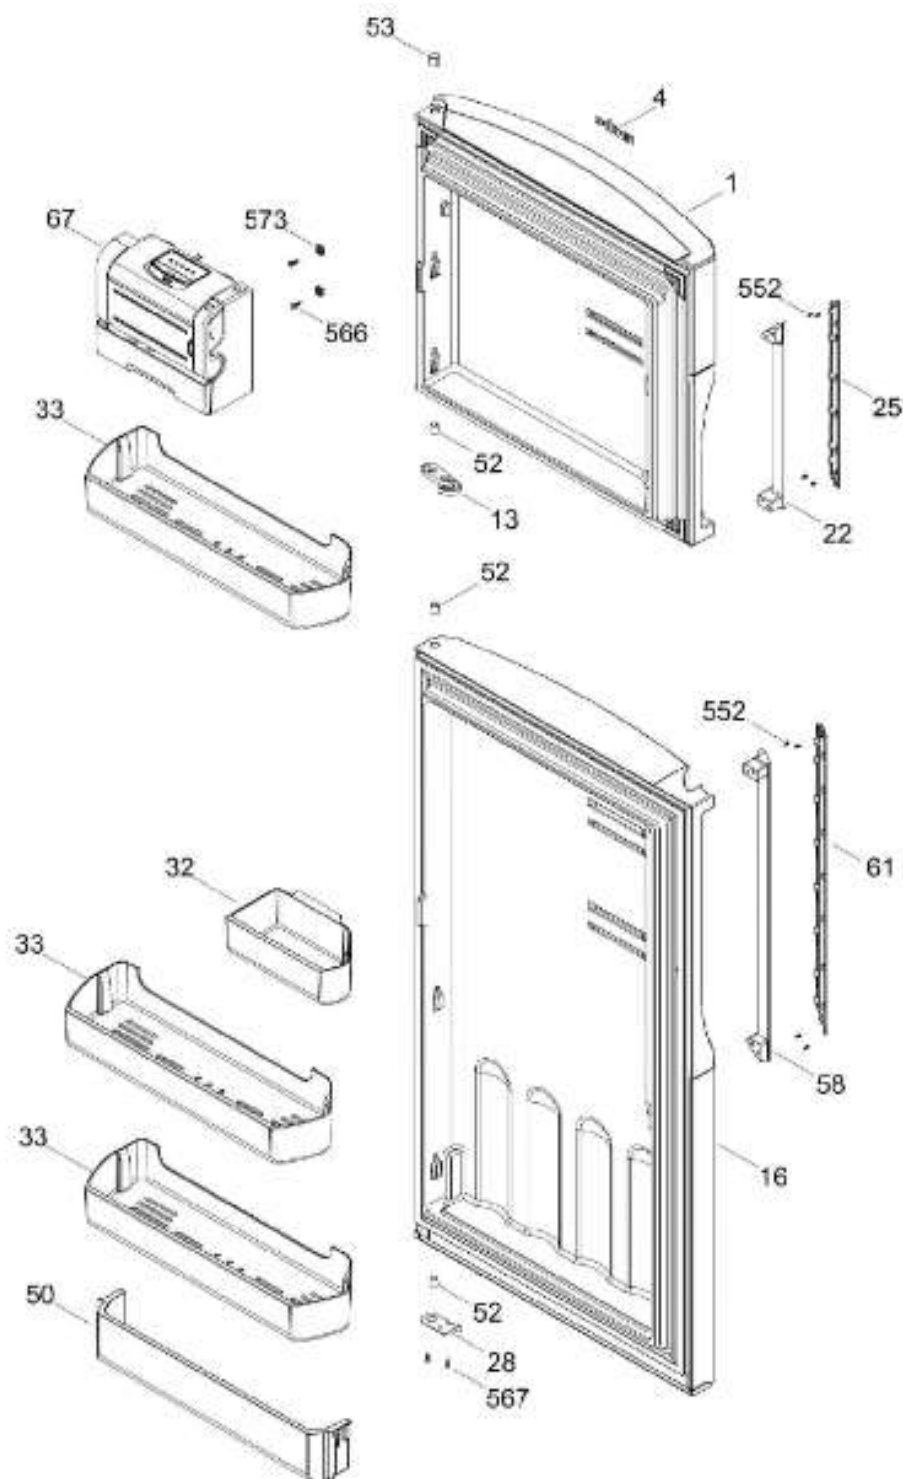

REFRIGERADOR RMS1540MXEJ

PUERTA

RMS1540MXEJ

GABINETE

RMS1540MXEJ

REFRIGERADOR RMS1540MXEJ

UNIDAD REFRIGERANTE

RMS1540MXEJ

Guía	Refacción	Descripción
1	WR01L11170	PUERTA FZ.ESP.X.400.ECOPET.S/DISP
4	WR01A02267	PLACA EMBLEMA MABE
13	WR01A01217	TOPE PUERTA INTERMEDIO
16	WR01L11171	PUERTA FF.ESP.X.400.ECOPET.S/A.EX
22	WR01L09718	CUERPO JALAD.FZ.SIRIUS D. GRAY
25	WR01L11070	INSERTO JALADERA FZ SPARKLING
25	WR01L13385	INSERTO JALADERA FZ SPARKLING
28	WR01A01273	TOPE PUERTA REFRIGERADOR
32	WR01L04675	ANAQUEL CORTO CONG
33	WR01L04686	MODULE COMPLETO CONG / ENF
50	WR01L04683	ANAQUEL BOTELLAS (66)
52	WR01L02462	BUJE BISAGRA
53	WR01L00340	BUSHING HINGE
58	WR01L09719	CUERPO JALAD.FF.SIRIUS D. GRAY
61	WR01L11071	INSERTO JALADERA FF SPARKLING
61	WR01L13386	INSERTO JALADERA FF SPARKLING
67	WR01F02218	FABRICA HIELOS ENS.
167	WR01A01225	TORNILLO NIVELADOR
167	WR01A02469	TORNILLO NIVELADOR
168	WR01A02261	TORNILLO NIVELADOR
168	WR01A02470	TORNILLO NIVELADOR
173	WR01A02262	SOP. BIS. INF. ENS. COMP.
176	WR01L05129	PARRILLA CRISTA LCONGELADOR
176	WR01A02547	PARRILLA CRISTA LCONGELADOR
178	WR01F02252	MARCO SOPORTE CAJON CARNES
179	WR01L05127	PARRILLA CRISTAL ENFRIADOR
182	WR01A01201	BOTON
194	WR01L04771	CAJON CARNES
203	WR01L11145	CAJON LEG.ENS.C/INSERTO(400LT)
215	WR01L04932	CUBIERTA EVAPORADOR SUBENSAMBL
222	WR01F03855	INTERRUPTOR DE LUZ
236	WR01L04760	BISAGRA SEPARADOR ENS.
239	WR01L09400	BISAGRA INTERMEDIA ENS.
245	WR01A01613	ESPACIADOR PUERTA SIRIUS 360
247	WR01A01179	SOPORTE NIVELADOR