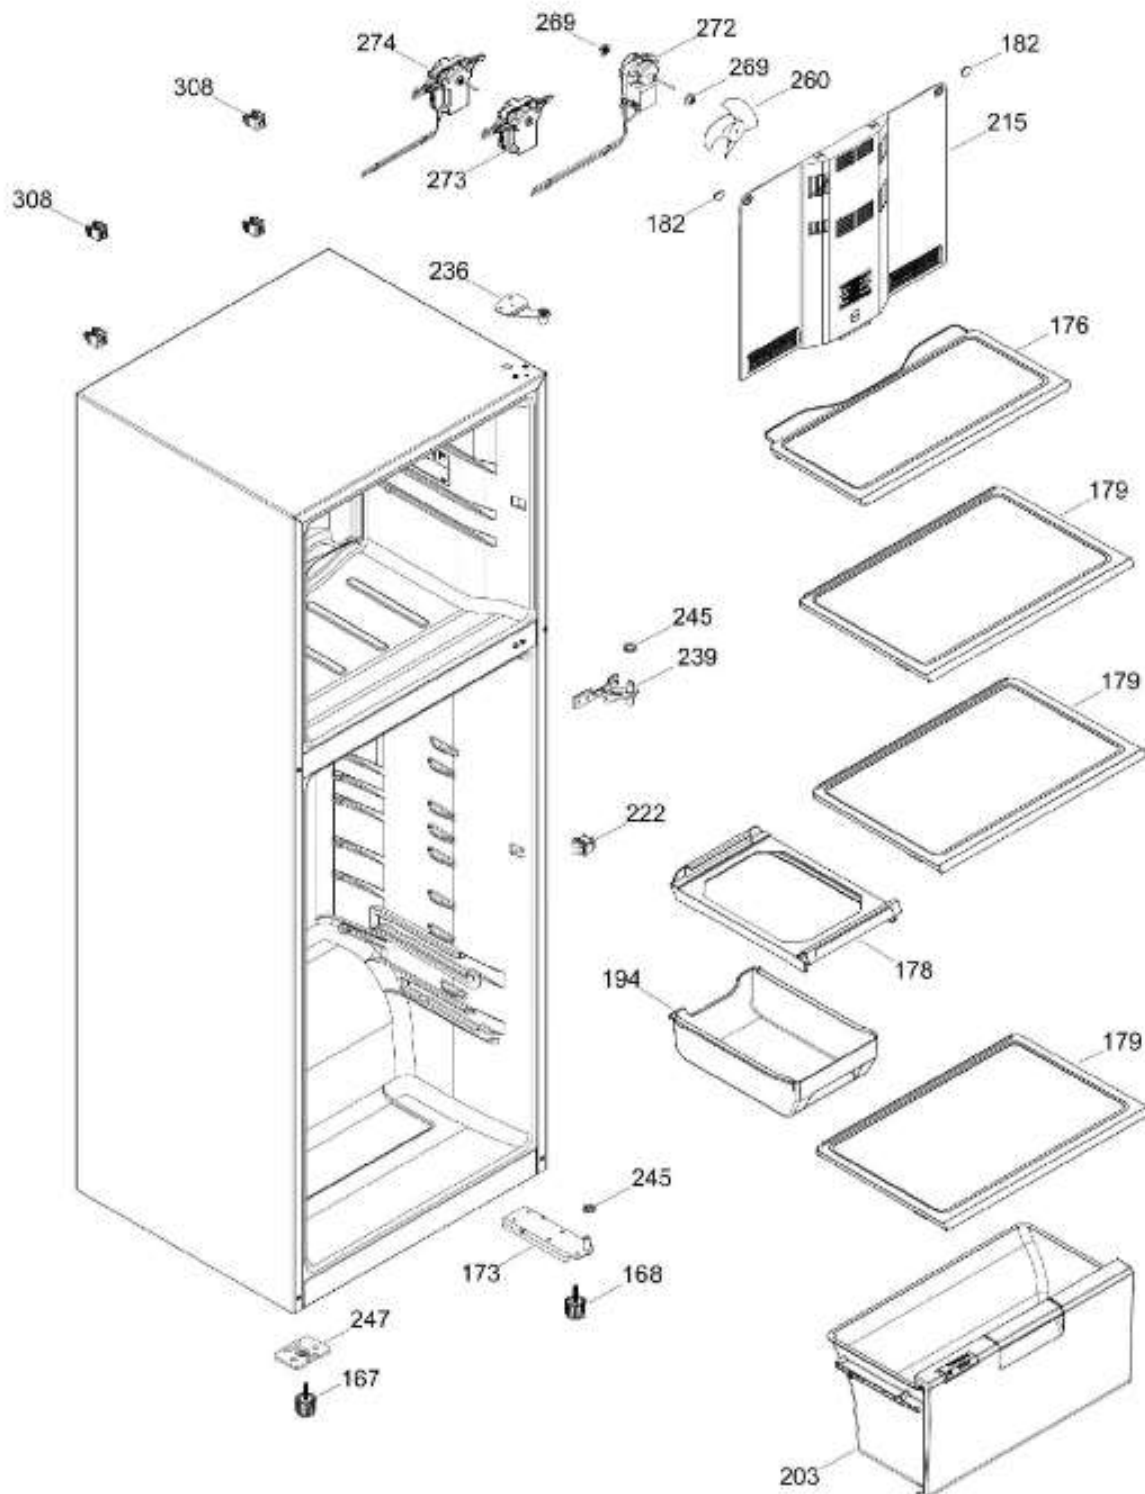

REFRIGERADOR RMS1540MXEJ

PUERTA

RMS1540MXEJ

GABINETE

RMS1540MXEJ

REFRIGERADOR RMS1540MXEJ

UNIDAD REFRIGERANTE

RMS1540MXEJ

Guía	Refacción	Descripción
1	WR01L11170	PUERTA FZ.ESP.X.400.ECOPET.S/DISP
4	WR01A02267	PLACA EMBLEMA MABE
13	WR01A01217	TOPE PUERTA INTERMEDIO
16	WR01L11171	PUERTA FF.ESP.X.400.ECOPET.S/A.EX
22	WR01L09718	CUERPO JALAD.FZ.SIRIUS D. GRAY
25	WR01L11070	INSERTO JALADERA FZ SPARKLING
25	WR01L13385	INSERTO JALADERA FZ SPARKLING
28	WR01A01273	TOPE PUERTA REFRIGERADOR
32	WR01L04675	ANAQUEL CORTO CONG
33	WR01L04686	MODULE COMPLETO CONG / ENF
50	WR01L04683	ANAQUEL BOTELLAS (66)
52	WR01L02462	BUJE BISAGRA
53	WR01L00340	BUSHING HINGE
58	WR01L09719	CUERPO JALAD.FF.SIRIUS D. GRAY
61	WR01L11071	INSERTO JALADERA FF SPARKLING
61	WR01L13386	INSERTO JALADERA FF SPARKLING
67	WR01F02218	FABRICA HIELOS ENS.
167	WR01A01225	TORNILLO NIVELADOR
167	WR01A02469	TORNILLO NIVELADOR
168	WR01A02261	TORNILLO NIVELADOR
168	WR01A02470	TORNILLO NIVELADOR
173	WR01A02262	SOP. BIS. INF. ENS. COMP.
176	WR01L05129	PARRILLA CRISTA LCONGELADOR
176	WR01A02547	PARRILLA CRISTA LCONGELADOR
178	WR01F02252	MARCO SOPORTE CAJON CARNES
179	WR01L05127	PARRILLA CRISTAL ENFRIADOR
182	WR01A01201	BOTON
194	WR01L04771	CAJON CARNES
203	WR01L11145	CAJON LEG.ENS.C/INSERTO(400LT)
215	WR01L04932	CUBIERTA EVAPORADOR SUBENSAMBL
222	WR01F03855	INTERRUPTOR DE LUZ
236	WR01L04760	BISAGRA SEPARADOR ENS.
239	WR01L09400	BISAGRA INTERMEDIA ENS.
245	WR01A01613	ESPACIADOR PUERTA SIRIUS 360
247	WR01A01179	SOPORTE NIVELADOR