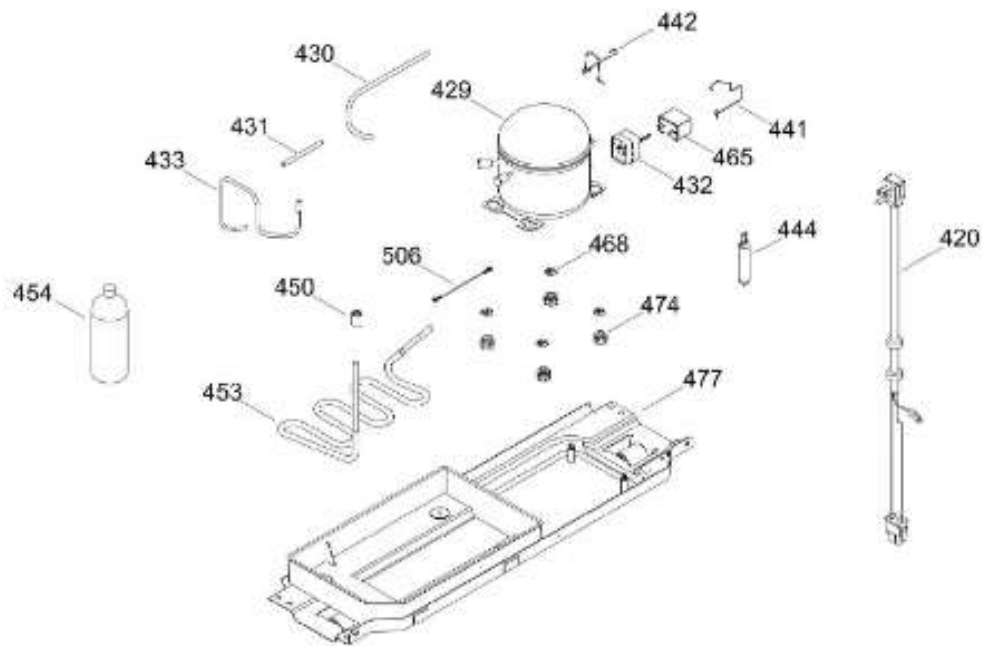

REFRIGERADOR RMS1540MXEJ

PUERTA

RMS1540MXEJ

GABINETE

RMS1540MXEJ

REFRIGERADOR RMS1540MXEJ

UNIDAD REFRIGERANTE

RMS1540MXEJ

Guía	Refacción	Descripción
1	WR01L11170	PUERTA FZ.ESP.X.400.ECOPET.S/DISP
4	WR01A02267	PLACA EMBLEMA MABE
13	WR01A01217	TOPE PUERTA INTERMEDIO
16	WR01L11171	PUERTA FF.ESP.X.400.ECOPET.S/A.EX
22	WR01L09718	CUERPO JALAD.FZ.SIRIUS D. GRAY
25	WR01L11070	INSERTO JALADERA FZ SPARKLING
25	WR01L13385	INSERTO JALADERA FZ SPARKLING
28	WR01A01273	TOPE PUERTA REFRIGERADOR
32	WR01L04675	ANAQUEL CORTO CONG
33	WR01L04686	MODULE COMPLETO CONG / ENF
50	WR01L04683	ANAQUEL BOTELLAS (66)
52	WR01L02462	BUJE BISAGRA
53	WR01L00340	BUSHING HINGE
58	WR01L09719	CUERPO JALAD.FF.SIRIUS D. GRAY
61	WR01L11071	INSERTO JALADERA FF SPARKLING
61	WR01L13386	INSERTO JALADERA FF SPARKLING
67	WR01F02218	FABRICA HIELOS ENS.
167	WR01A01225	TORNILLO NIVELADOR
167	WR01A02469	TORNILLO NIVELADOR
168	WR01A02261	TORNILLO NIVELADOR
168	WR01A02470	TORNILLO NIVELADOR
173	WR01A02262	SOP. BIS. INF. ENS. COMP.
176	WR01L05129	PARRILLA CRISTA LCONGELADOR
176	WR01A02547	PARRILLA CRISTA LCONGELADOR
178	WR01F02252	MARCO SOPORTE CAJON CARNES
179	WR01L05127	PARRILLA CRISTAL ENFRIADOR
182	WR01A01201	BOTON
194	WR01L04771	CAJON CARNES
203	WR01L11145	CAJON LEG.ENS.C/INSERTO(400LT)
215	WR01L04932	CUBIERTA EVAPORADOR SUBENSAMBL
222	WR01F03855	INTERRUPTOR DE LUZ
236	WR01L04760	BISAGRA SEPARADOR ENS.
239	WR01L09400	BISAGRA INTERMEDIA ENS.
245	WR01A01613	ESPACIADOR PUERTA SIRIUS 360
247	WR01A01179	SOPORTE NIVELADOR