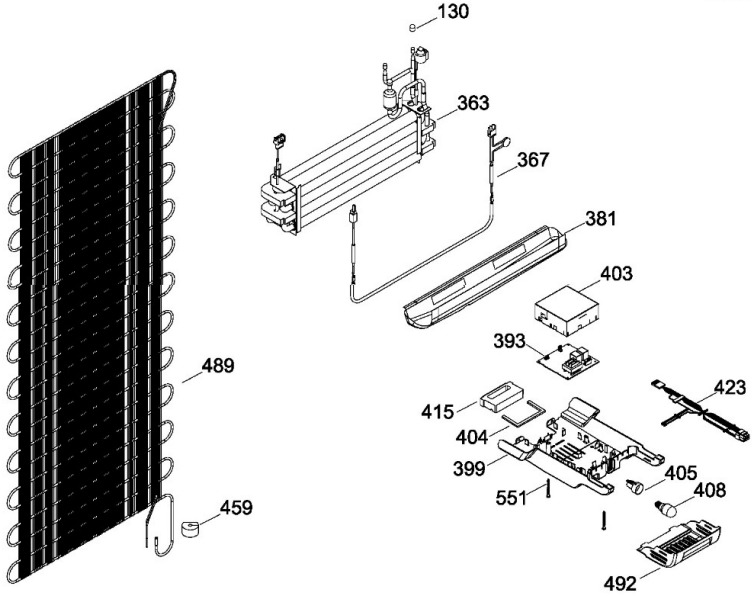

Guía	Componente	Descripción
1	225D6200G006	PUERTA CONG.
4	238C3975G001	LOGO MABE ASM
13	355B1499P006	TOPE PUERTA INTERMEDIO
16	225D6201G002	PUERTA REFR.
22	225D6219P002	CUERPO JALADERA CONG.
22	225D6219P012	CUERPO JALADERA CONG.
22	225D6219P013	CUERPO JALADERA CONG.
25	225D6220P003	INSERTO JALADERA CONG.
25	225D6220P009	INSERTO JALADERA CONG.
25	225D6220P010	INSERTO JALADERA CONG.
28	238C2106P001	TOPE PUERTA REFRIGERADOR
32	225D6148P001	ANAQUEL CORTO CONG
33	225D6150P001	MODULE COMPLETO CONG / ENF
50	225D6152P001	ANAQUEL BOTELLAS (66)
52	238C2207P001	BUJE BISA 1GRA
53	355B2134P001	BUSHING HINGE
58	225D6219P006	CUERPO JALADERA CONG.
58	225D6219P012	CUERPO JALADERA CONG.
58	225D6219P013	CUERPO JALADERA CONG.
61	225D6220P007	INSERTO JALADERA REFR.
61	225D6220P009	INSERTO JALADERA REFR.
61	225D6220P010	INSERTO JALADERA REFR.
67	225D5990G002	FABRICA HIELOS ENS.
109	225D6020G002	TARJETA DISPLAY SIRIUS
113	238C4605G001	SOPORTE DISPLAY ENS.
130	314B8065P006	TAPON PLASTICO
134	238C2819P012	FOIL ALUMINIO