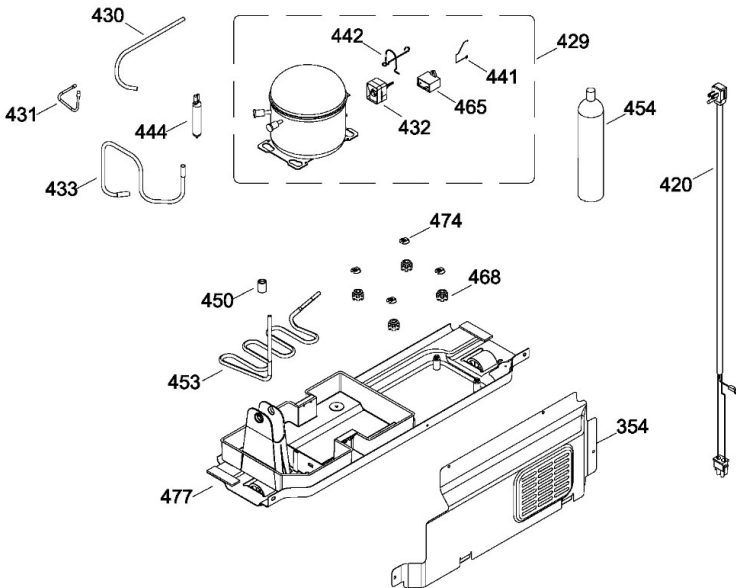

Guía	Componente	Descripción
1	225D6200G006	PUERTA CONG.
4	238C3975G001	LOGO MABE ASM
13	355B1499P006	TOPE PUERTA INTERMEDIO
16	225D6201G002	PUERTA REFR.
22	225D6219P002	CUERPO JALADERA CONG.
22	225D6219P012	CUERPO JALADERA CONG.
22	225D6219P013	CUERPO JALADERA CONG.
25	225D6220P003	INSERTO JALADERA CONG.
25	225D6220P009	INSERTO JALADERA CONG.
25	225D6220P010	INSERTO JALADERA CONG.
28	238C2106P001	TOPE PUERTA REFRIGERADOR
32	225D6148P001	ANAQUEL CORTO CONG
33	225D6150P001	MODULE COMPLETO CONG / ENF
50	225D6152P001	ANAQUEL BOTELLAS (66)
52	238C2207P001	BUJE BISA 1GRA
53	355B2134P001	BUSHING HINGE
58	225D6219P006	CUERPO JALADERA CONG.
58	225D6219P012	CUERPO JALADERA CONG.
58	225D6219P013	CUERPO JALADERA CONG.
61	225D6220P007	INSERTO JALADERA REFR.
61	225D6220P009	INSERTO JALADERA REFR.
61	225D6220P010	INSERTO JALADERA REFR.
67	225D5990G002	FABRICA HIELOS ENS.
109	225D6020G002	TARJETA DISPLAY SIRIUS
113	238C4605G001	SOPORTE DISPLAY ENS.
130	314B8065P006	TAPON PLASTICO
134	238C2819P012	FOIL ALUMINIO