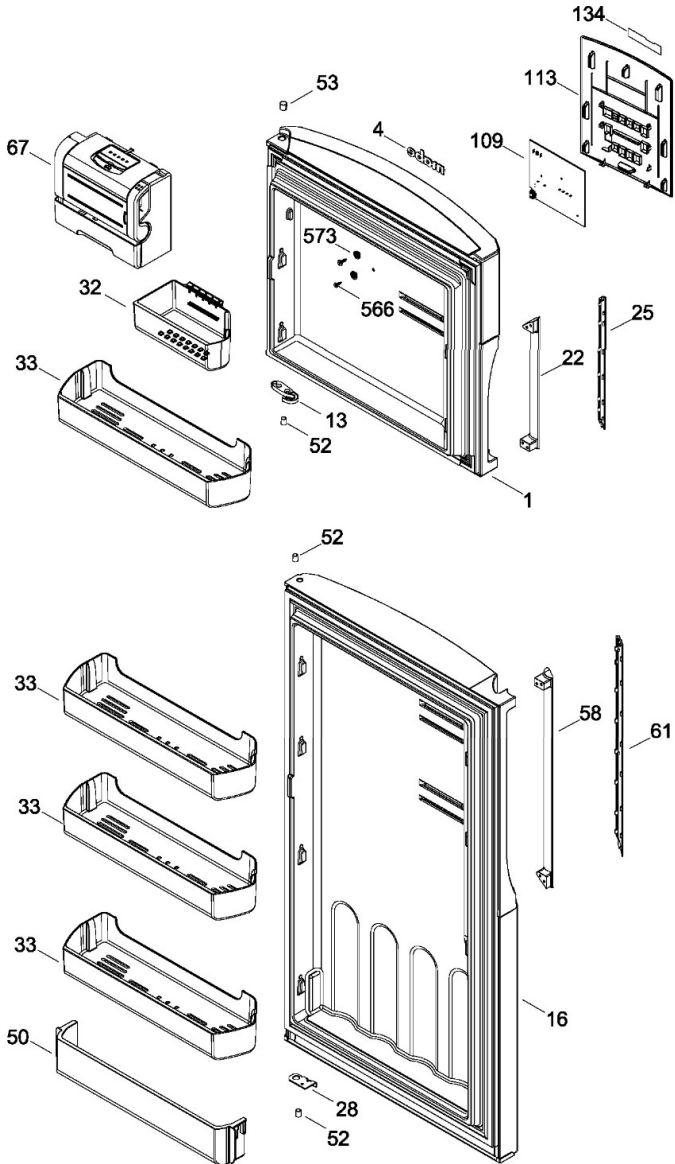

PUERTA

RMS1540YMXB2
RMS1540YBCSO