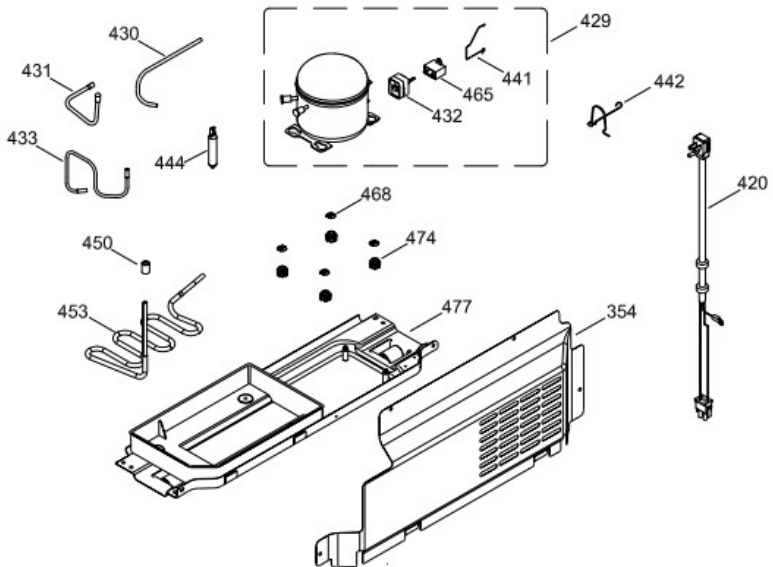

RMS1540YBCSA

Refrigerador Mabe RMS1540YBCSA

UNIDAD REFRIGERANTE

RMS1540YBCSA

Refrigerador Mabe RMS1540YBCSA

Guía	Componente	Descripción
1	225D6200G034	PUERTA CONGELADOR CURVA(GRIS)
4	277B1234P002	PLACA EMBLEMA SIRIUS 360
13	355B1499P006	TOPE PUERTA INTERMEDIO
16	225D6201G034	PUERTA ALIMENTOS ESPUMADA
22	225D6219P002	CUERPO JALADERA CONG.
22	225D6219P012	CUERPO JALADERA CONG.
22	225D6219P013	CUERPO JALADERA CONG.
25	225D6220P003	INSERTO JALADERA CONG.
25	225D6220P009	INSERTO JALADERA CONG.
25	225D6220P010	INSERTO JALADERA CONG.
28	238C2106P001	TOPE PUERTA REFRIGERADOR
32	225D6148P001	ANAQUEL CORTO CONG
33	225D6150P001	MODULE COMPLETO CONG / ENF
50	225D6152P001	ANAQUEL BOTELLAS (66)
52	238C2207P001	BUJE BISA 1GRA
53	355B2134P001	BUSHING HINGE
58	225D6219P006	CUERPO JALADERA CONG.
58	225D6219P012	CUERPO JALADERA CONG.
58	225D6219P013	CUERPO JALADERA CONG.
61	225D6220P007	INSERTO JALADERA REFR.
61	225D6220P009	INSERTO JALADERA REFR.
61	225D6220P010	INSERTO JALADERA REFR.
67	225D5990G002	FABRICA HIELOS ENS.
109	225D6020G002	TARJETA DISPLAY SIRIUS
113	238C4605G001	SOPORTE DISPLAY ENS.
134	238C2819P012	FOIL ALUMINIO
151	225D6256P003	TAPA BISAGRA DISPLAY
167	314B8640P010	TORNILLO NIVELADOR