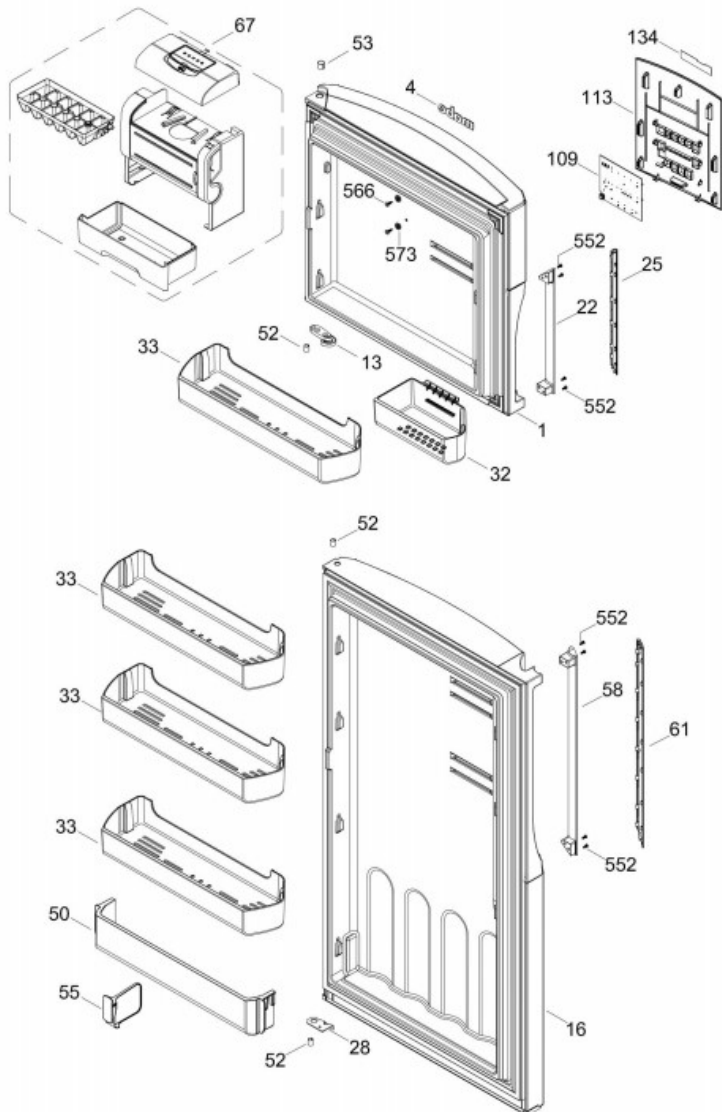

Refrigerador Mabe RMS1540YMXB0

PUERTA

RMS1540YMXB0
 RMS1540YMXS0

Refrigerador Mabe RMS1540YMXB0

GABINETE

RMS1540YMXB0
 RMS1540YMXS0

Refrigerador Mabe RMS1540YMXB0

UNIDAD REFRIGERANTE

RMS1540YMXB0
 RMS1540YMXS0

Refrigerador Mabe RMS1540YMXB0

Guía	Componente	Descripción
1	225D6200G005	PUERTA CONGELADOR CURVA(BCO)
4	238C3975G001	LOGO MABE ASM
13	355B1499P006	TOPE PUERTA INTERMEDIO
16	225D6201G001	PUERTA REFR.
22	225D6219P001	CUERPO JALADERA CONG.
25	225D6220P001	INSERTO JALADERA CONG.
28	238C2106P001	TOPE PUERTA REFRIGERADOR
32	225D6148P001	ANAQUEL CORTO CONG
33	225D6150P001	MODULE COMPLETO CONG / ENF
50	225D6152P001	ANAQUEL BOTELLAS (66)
52	238C2207P001	BUJE BISA 1GRA
53	355B2134P001	BUSHING HINGE
55	238C4561P001	SEPARADOR BOTELLAS
58	225D6219P005	CUERPO JALADERA CONG.
61	225D6220P005	INSERTO JALADERA REFR.
67	225D5990G002	FABRICA HIELOS ENS.
109	225D6020G001	TARJETA DISPLAY
109	225D6020G002	TARJETA DISPLAY
113	238C4605G001	SOPORTE DISPLAY ENS.
134	238C2819P012	FOIL ALUMINIO
151	225D6256P001	TAPA BISAGRA DISPLAY
167	314B8640P010	TORNILLO NIVELADOR
170	200D3263G012	SOPORTE RUEDA ENS.
173	225D1775G005	SOPORTE BISAGRA
173	200D3283G009	SOPORTE BISAGRA
176	225D6049G001	PARRILLA CRISTA LCONGELADOR
179	225D6046G001	PARRILLA CRISTAL ENFRIADOR
182	355B2012P001	BOTON