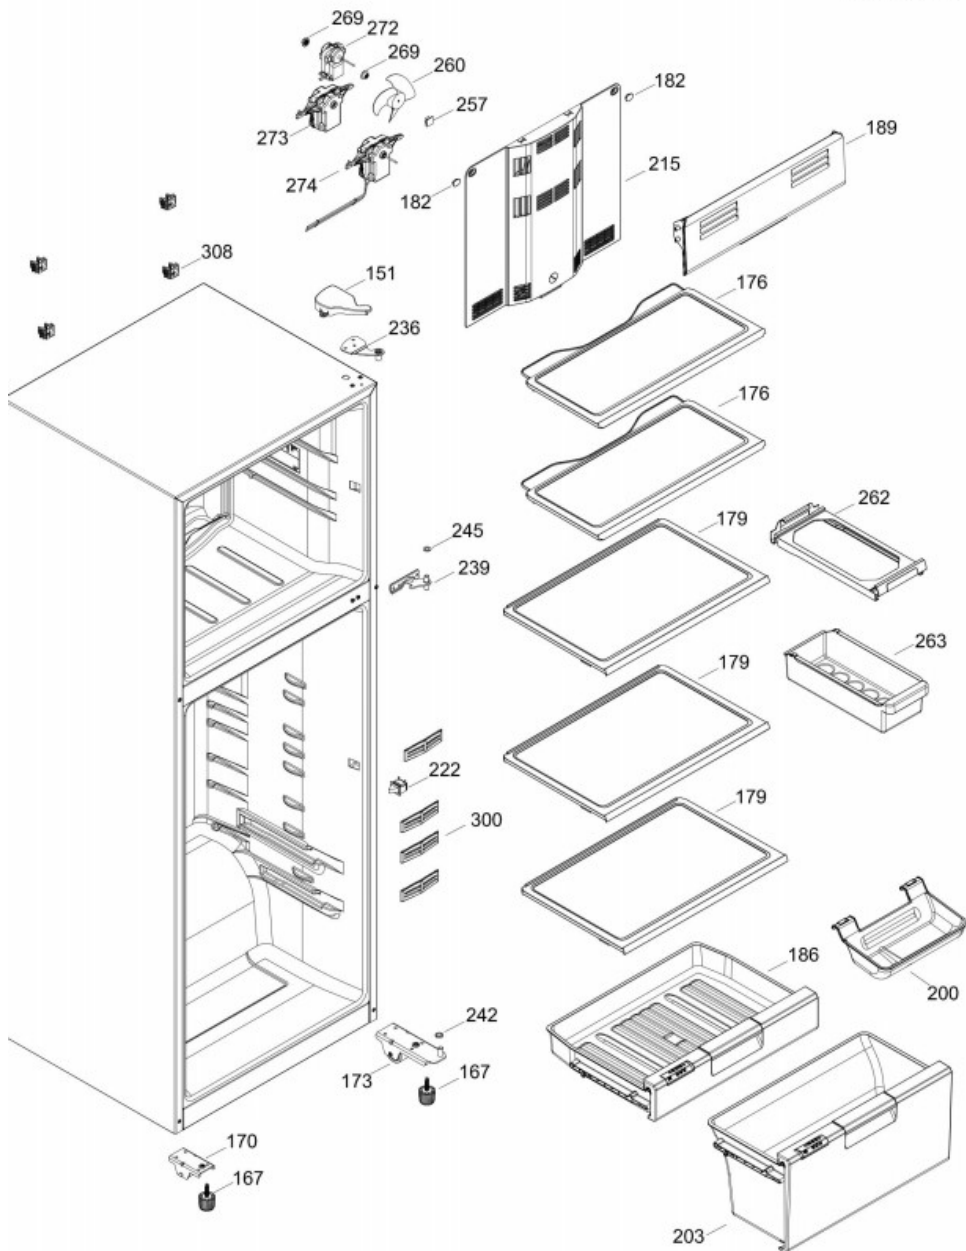

Refrigerador Mabe RMS1540YMXB0

PUERTA

RMS1540YMXB0
 RMS1540YMXS0

Refrigerador Mabe RMS1540YMXB0

GABINETE

RMS1540YMXB0
 RMS1540YMXS0

Refrigerador Mabe RMS1540YMXB0

UNIDAD REFRIGERANTE

RMS1540YMXB0
 RMS1540YMXS0

Refrigerador Mabe RMS1540YMXB0

Guía	Componente	Descripción
1	225D6200G005	PUERTA CONGELADOR CURVA(BCO)
4	238C3975G001	LOGO MABE ASM
13	355B1499P006	TOPE PUERTA INTERMEDIO
16	225D6201G001	PUERTA REFR.
22	225D6219P001	CUERPO JALADERA CONG.
25	225D6220P001	INSERTO JALADERA CONG.
28	238C2106P001	TOPE PUERTA REFRIGERADOR
32	225D6148P001	ANAQUEL CORTO CONG
33	225D6150P001	MODULE COMPLETO CONG / ENF
50	225D6152P001	ANAQUEL BOTELLAS (66)
52	238C2207P001	BUJE BISA 1GRA
53	355B2134P001	BUSHING HINGE
55	238C4561P001	SEPARADOR BOTELLAS
58	225D6219P005	CUERPO JALADERA CONG.
61	225D6220P005	INSERTO JALADERA REFR.
67	225D5990G002	FABRICA HIELOS ENS.
109	225D6020G001	TARJETA DISPLAY
109	225D6020G002	TARJETA DISPLAY
113	238C4605G001	SOPORTE DISPLAY ENS.
134	238C2819P012	FOIL ALUMINIO
151	225D6256P001	TAPA BISAGRA DISPLAY
167	314B8640P010	TORNILLO NIVELADOR
170	200D3263G012	SOPORTE RUEDA ENS.
173	225D1775G005	SOPORTE BISAGRA
173	200D3283G009	SOPORTE BISAGRA
176	225D6049G001	PARRILLA CRISTA LCONGELADOR
179	225D6046G001	PARRILLA CRISTAL ENFRIADOR
182	355B2012P001	BOTON