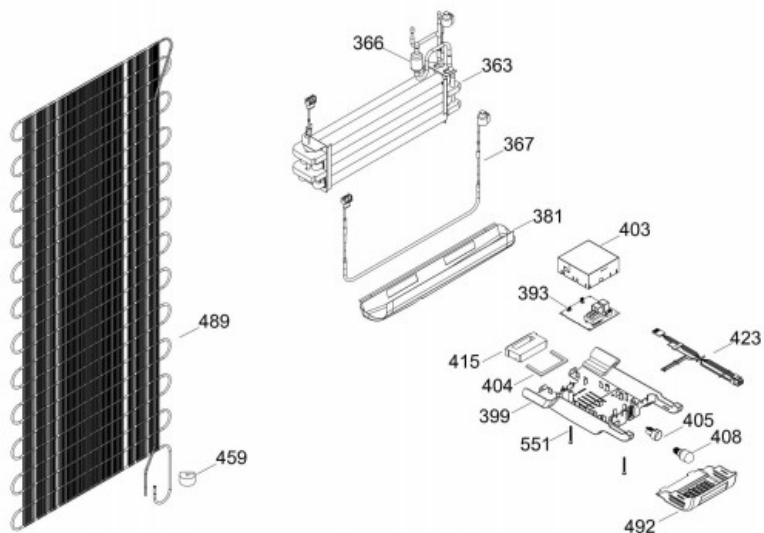

Refrigerador Mabe RMS1540YMXB0

PUERTA

RMS1540YMXB0
 RMS1540YMXS0

Refrigerador Mabe RMS1540YMXB0

GABINETE

RMS1540YMXB0
 RMS1540YMXS0

Refrigerador Mabe RMS1540YMXB0

UNIDAD REFRIGERANTE

RMS1540YMXB0
 RMS1540YMXS0

Refrigerador Mabe RMS1540YMXB0

Guía	Componente	Descripción
1	225D6200G005	PUERTA CONGELADOR CURVA(BCO)
4	238C3975G001	LOGO MABE ASM
13	355B1499P006	TOPE PUERTA INTERMEDIO
16	225D6201G001	PUERTA REFR.
22	225D6219P001	CUERPO JALADERA CONG.
25	225D6220P001	INSERTO JALADERA CONG.
28	238C2106P001	TOPE PUERTA REFRIGERADOR
32	225D6148P001	ANAQUEL CORTO CONG
33	225D6150P001	MODULE COMPLETO CONG / ENF
50	225D6152P001	ANAQUEL BOTELLAS (66)
52	238C2207P001	BUJE BISA 1GRA
53	355B2134P001	BUSHING HINGE
55	238C4561P001	SEPARADOR BOTELLAS
58	225D6219P005	CUERPO JALADERA CONG.
61	225D6220P005	INSERTO JALADERA REFR.
67	225D5990G002	FABRICA HIELOS ENS.
109	225D6020G001	TARJETA DISPLAY
109	225D6020G002	TARJETA DISPLAY
113	238C4605G001	SOPORTE DISPLAY ENS.
134	238C2819P012	FOIL ALUMINIO
151	225D6256P001	TAPA BISAGRA DISPLAY
167	314B8640P010	TORNILLO NIVELADOR
170	200D3263G012	SOPORTE RUEDA ENS.
173	225D1775G005	SOPORTE BISAGRA
173	200D3283G009	SOPORTE BISAGRA
176	225D6049G001	PARRILLA CRISTA LCONGELADOR
179	225D6046G001	PARRILLA CRISTAL ENFRIADOR
182	355B2012P001	BOTON