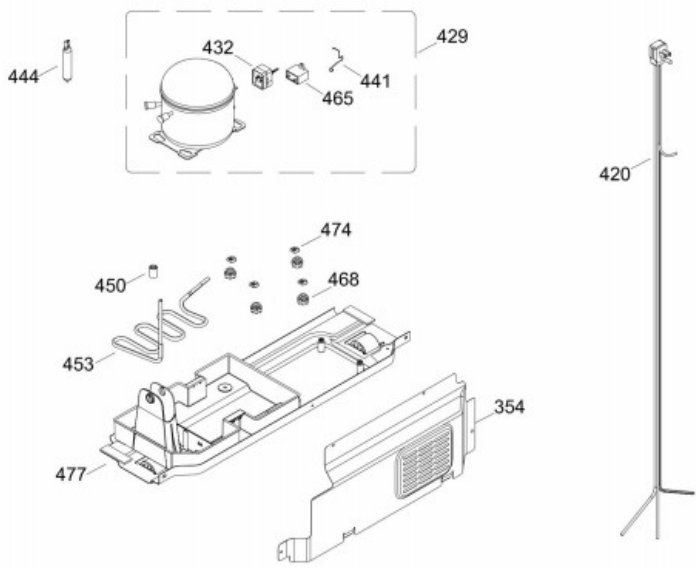

RMS1540YMXB0
 RMS1540YMXS0

Refrigerador Mabe RMS1540YMXB0

Guía	Componente	Descripción
1	225D6200G005	PUERTA CONGELADOR CURVA(BCO)
4	238C3975G001	LOGO MABE ASM
13	355B1499P006	TOPE PUERTA INTERMEDIO
16	225D6201G001	PUERTA REFR.
22	225D6219P001	CUERPO JALADERA CONG.
25	225D6220P001	INSERTO JALADERA CONG.
28	238C2106P001	TOPE PUERTA REFRIGERADOR
32	225D6148P001	ANAQUEL CORTO CONG
33	225D6150P001	MODULE COMPLETO CONG / ENF
50	225D6152P001	ANAQUEL BOTELLAS (66)
52	238C2207P001	BUJE BISA 1GRA
53	355B2134P001	BUSHING HINGE
55	238C4561P001	SEPARADOR BOTELLAS
58	225D6219P005	CUERPO JALADERA CONG.
61	225D6220P005	INSERTO JALADERA REFR.
67	225D5990G002	FABRICA HIELOS ENS.
109	225D6020G001	TARJETA DISPLAY
109	225D6020G002	TARJETA DISPLAY
113	238C4605G001	SOPORTE DISPLAY ENS.
134	238C2819P012	FOIL ALUMINIO
151	225D6256P001	TAPA BISAGRA DISPLAY
167	314B8640P010	TORNILLO NIVELADOR
170	200D3263G012	SOPORTE RUEDA ENS.
173	225D1775G005	SOPORTE BISAGRA
173	200D3283G009	SOPORTE BISAGRA
176	225D6049G001	PARRILLA CRISTA LCONGELADOR
179	225D6046G001	PARRILLA CRISTAL ENFRIADOR
182	355B2012P001	BOTON