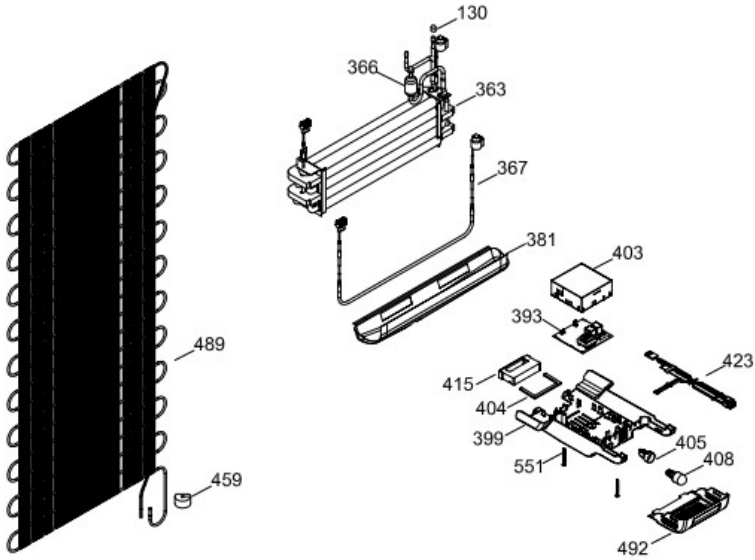

RMS1540YMXB1

RMS1540YMXS1

Refrigerador Mabe RMS1540YMXB1

UNIDAD REFRIGERANTE

RMS1540YMXB1
 RMS1540YMXS1

Refrigerador Mabe RMS1540YMXB1

Guía	Componente	Descripción
1	225D6200G005	PUERTA CONGELADOR CURVA(BCO)
4	238C3975G001	LOGO MABE ASM
13	355B1499P006	TOPE PUERTA INTERMEDIO
16	225D6201G001	PUERTA REFR.
19	355B2270P002	ETIQUETA ESTRELLAS
22	225D6219P001	CUERPO JALADERA CONG.
25	225D6220P001	INSERTO JALADERA CONG.
28	238C2106P001	TOPE PUERTA REFRIGERADOR
32	225D6148P001	ANAQUEL CORTO CONG
33	225D6150P001	MODULE COMPLETO CONG / ENF
50	225D6152P001	ANAQUEL BOTELLAS (66)
52	238C2207P001	BUJE BISA 1GRA
53	355B2134P001	BUSHING HINGE
55	238C4561P001	SEPARADOR BOTELLAS
58	225D6219P005	CUERPO JALADERA CONG.
61	225D6220P005	INSERTO JALADERA REFR.
67	225D5990G002	FABRICA HIELOS ENS.
109	225D6020G001	TARJETA DISPLAY
109	225D6020G002	TARJETA DISPLAY
113	238C4605G001	SOPORTE DISPLAY ENS.
130	314B8065P006	TAPON PLASTICO
134	238C2819P012	FOIL ALUMINIO
151	225D6256P001	TAPA BISAGRA DISPLAY
167	314B8640P010	TORNILLO NIVELADOR
173	200D3283G008	SOPORTE RUEDA
173	200D3283G009	SOPORTE RUEDA
176	225D6049G001	PARRILLA CRISTA LCONGELADOR
179	225D6046G001	PARRILLA CRISTAL ENFRIADOR