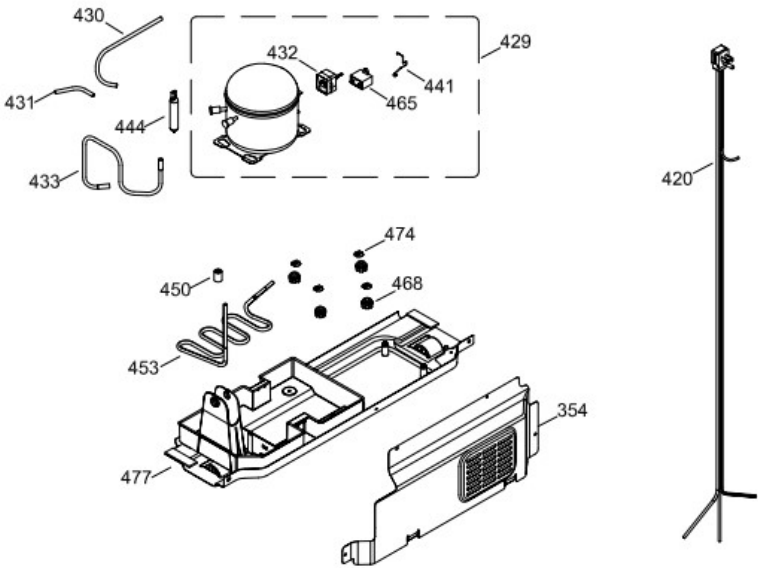

RMS1540YMXB1

RMS1540YMXS1

Refrigerador Mabe RMS1540YMXB1

UNIDAD REFRIGERANTE

RMS1540YMXB1
 RMS1540YMXS1

Refrigerador Mabe RMS1540YMXB1

Guía	Componente	Descripción
1	225D6200G005	PUERTA CONGELADOR CURVA(BCO)
4	238C3975G001	LOGO MABE ASM
13	355B1499P006	TOPE PUERTA INTERMEDIO
16	225D6201G001	PUERTA REFR.
19	355B2270P002	ETIQUETA ESTRELLAS
22	225D6219P001	CUERPO JALADERA CONG.
25	225D6220P001	INSERTO JALADERA CONG.
28	238C2106P001	TOPE PUERTA REFRIGERADOR
32	225D6148P001	ANAQUEL CORTO CONG
33	225D6150P001	MODULE COMPLETO CONG / ENF
50	225D6152P001	ANAQUEL BOTELLAS (66)
52	238C2207P001	BUJE BISA 1GRA
53	355B2134P001	BUSHING HINGE
55	238C4561P001	SEPARADOR BOTELLAS
58	225D6219P005	CUERPO JALADERA CONG.
61	225D6220P005	INSERTO JALADERA REFR.
67	225D5990G002	FABRICA HIELOS ENS.
109	225D6020G001	TARJETA DISPLAY
109	225D6020G002	TARJETA DISPLAY
113	238C4605G001	SOPORTE DISPLAY ENS.
130	314B8065P006	TAPON PLASTICO
134	238C2819P012	FOIL ALUMINIO
151	225D6256P001	TAPA BISAGRA DISPLAY
167	314B8640P010	TORNILLO NIVELADOR
173	200D3283G008	SOPORTE RUEDA
173	200D3283G009	SOPORTE RUEDA
176	225D6049G001	PARRILLA CRISTA LCONGELADOR
179	225D6046G001	PARRILLA CRISTAL ENFRIADOR