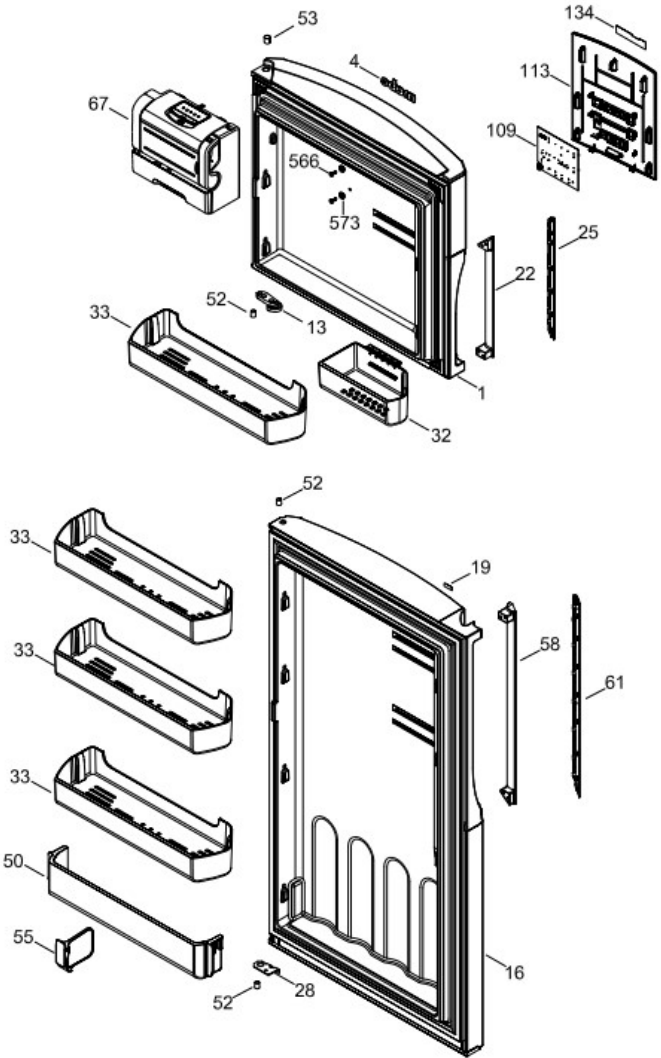

Refrigerador Mabe RMS1540YMXB1

PUERTA

RMS1540YMXB1
RMS1540YMXS1