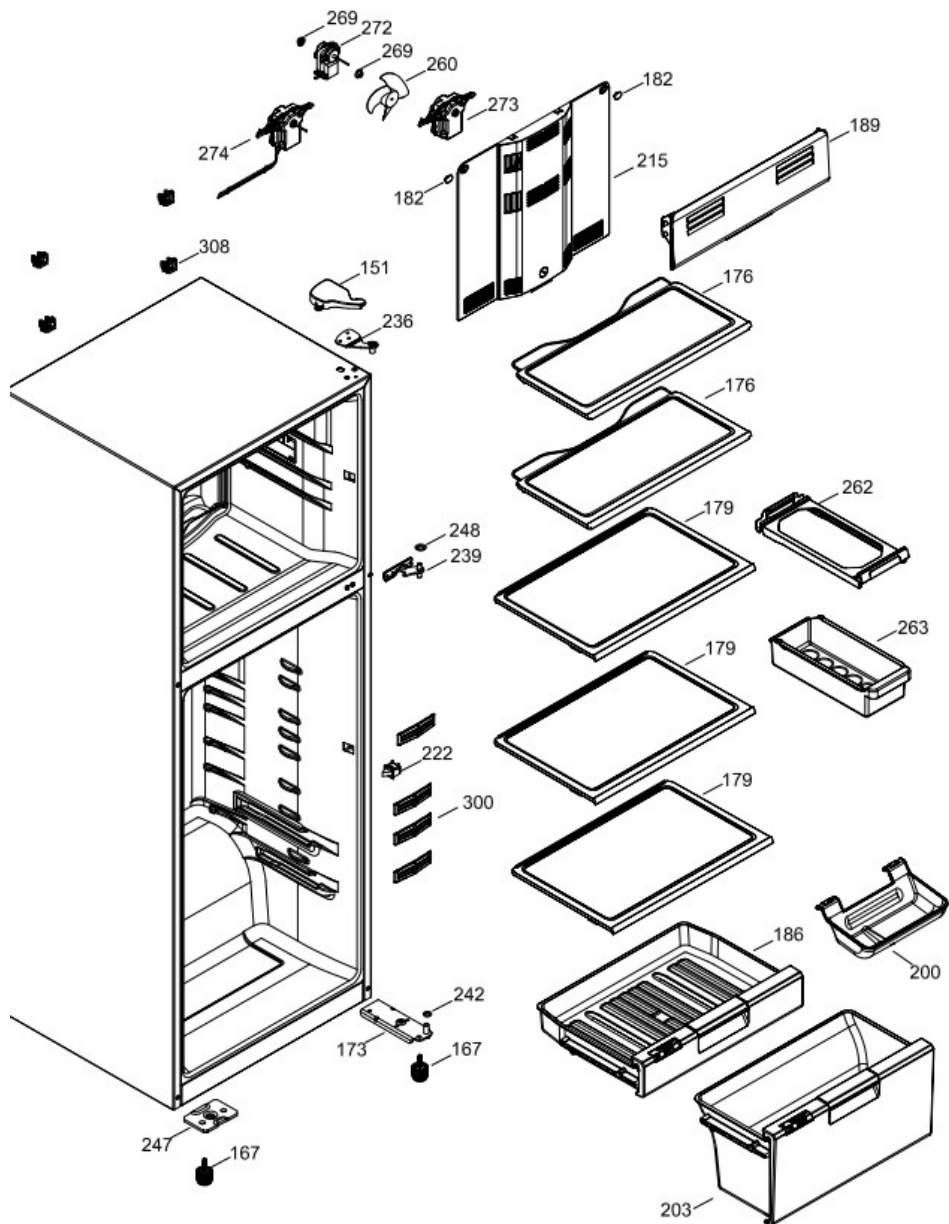

RMS1540YMXB1

RMS1540YMXS1

Refrigerador Mabe RMS1540YMXB1

UNIDAD REFRIGERANTE

RMS1540YMXB1
 RMS1540YMXS1

Refrigerador Mabe RMS1540YMXB1

Guía	Componente	Descripción
1	225D6200G005	PUERTA CONGELADOR CURVA(BCO)
4	238C3975G001	LOGO MABE ASM
13	355B1499P006	TOPE PUERTA INTERMEDIO
16	225D6201G001	PUERTA REFR.
19	355B2270P002	ETIQUETA ESTRELLAS
22	225D6219P001	CUERPO JALADERA CONG.
25	225D6220P001	INSERTO JALADERA CONG.
28	238C2106P001	TOPE PUERTA REFRIGERADOR
32	225D6148P001	ANAQUEL CORTO CONG
33	225D6150P001	MODULE COMPLETO CONG / ENF
50	225D6152P001	ANAQUEL BOTELLAS (66)
52	238C2207P001	BUJE BISA 1GRA
53	355B2134P001	BUSHING HINGE
55	238C4561P001	SEPARADOR BOTELLAS
58	225D6219P005	CUERPO JALADERA CONG.
61	225D6220P005	INSERTO JALADERA REFR.
67	225D5990G002	FABRICA HIELOS ENS.
109	225D6020G001	TARJETA DISPLAY
109	225D6020G002	TARJETA DISPLAY
113	238C4605G001	SOPORTE DISPLAY ENS.
130	314B8065P006	TAPON PLASTICO
134	238C2819P012	FOIL ALUMINIO
151	225D6256P001	TAPA BISAGRA DISPLAY
167	314B8640P010	TORNILLO NIVELADOR
173	200D3283G008	SOPORTE RUEDA
173	200D3283G009	SOPORTE RUEDA
176	225D6049G001	PARRILLA CRISTA LCONGELADOR
179	225D6046G001	PARRILLA CRISTAL ENFRIADOR