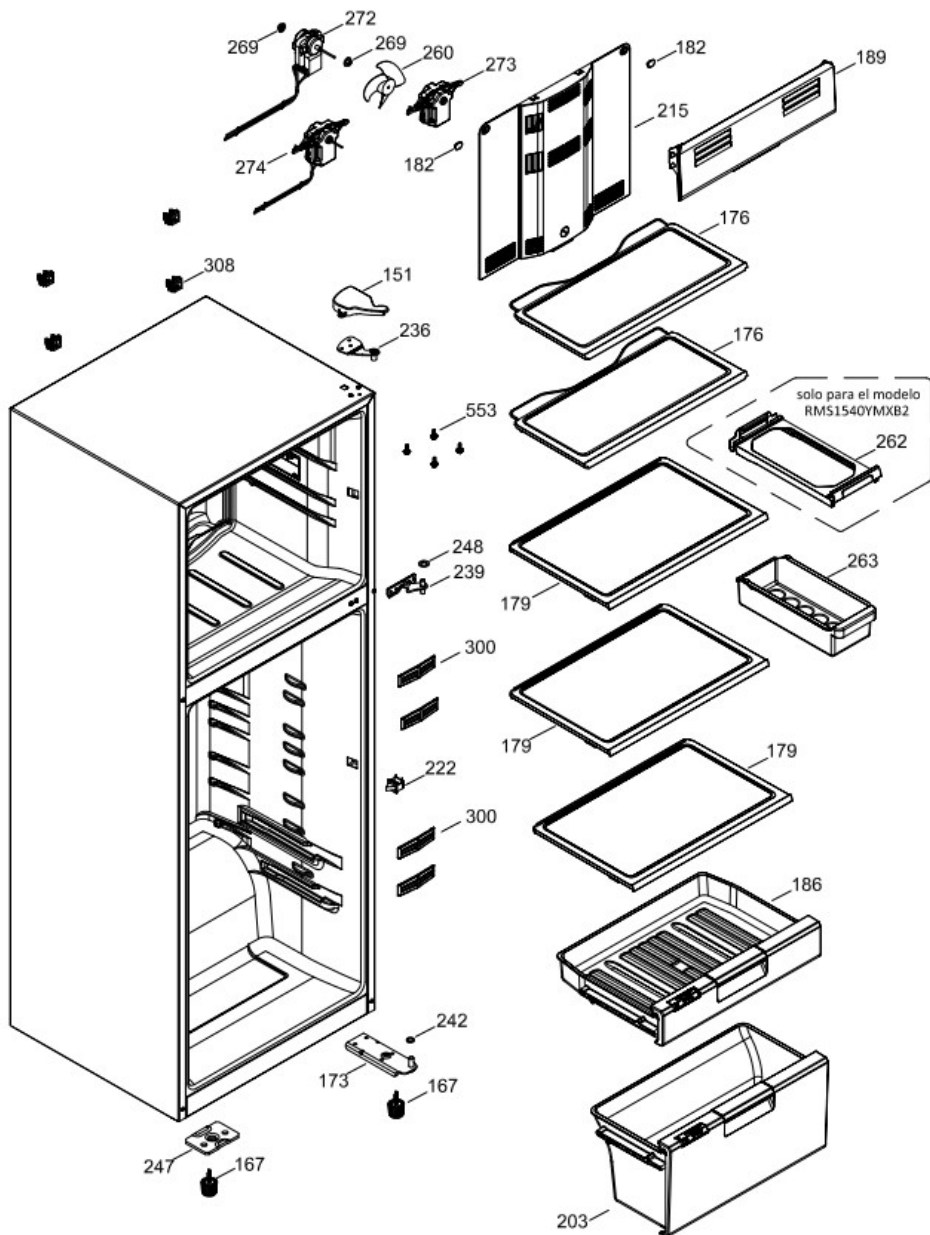

Distribuidor Autorizado

SurteRápido.com

Venta de Refacciones
Electrodomesticas

Refrigerador Mabe RMS1540YMXB2

GABINETE

RMS1540YMXB2
RMS1540YBCS0