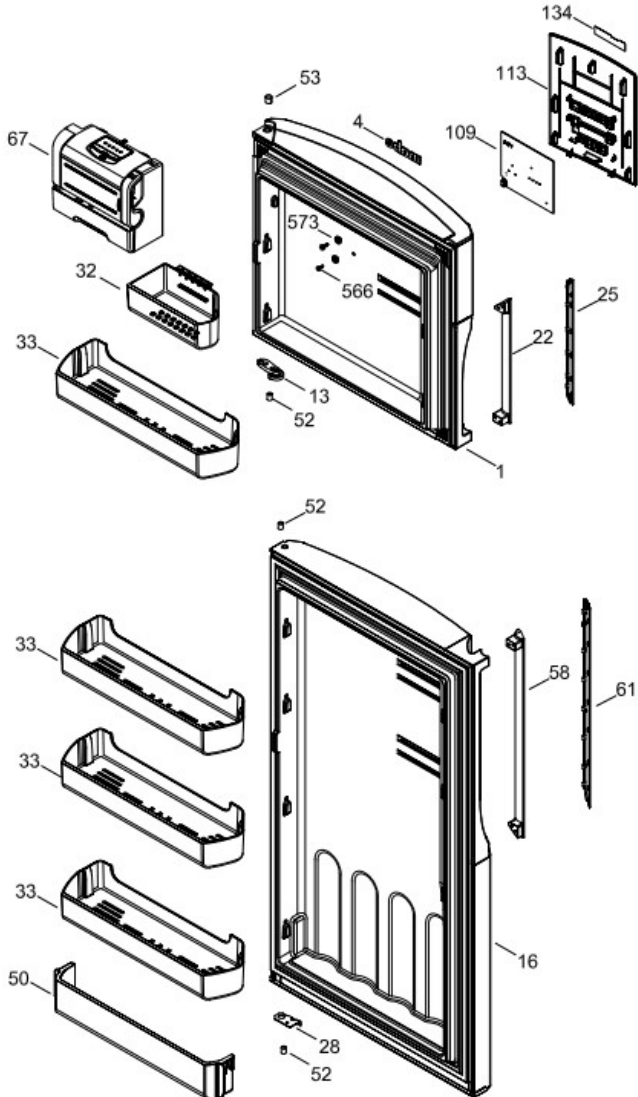

Refrigerador Mabe RMS1540YMXB2

PUERTA

RMS1540YMXB2  
 RMS1540YBCS0

Distribuidor Autorizado

SurteRápido.com

Venta de Refacciones  
Electrodomesticas

## Refrigerador Mabe RMS1540YMXB2

Guía	Componente	Descripción
1	225D6200G031	PUERTA CONG.
4	238C3975G001	LOGO MABE ASM
13	355B1499P006	TOPE PUERTA INTERMEDIO
16	225D6201G029	PUERTA CONSERVADOR CURVA(BCO)
16	225D6201G001	PUERTA CONSERVADOR CURVA(BCO)
22	225D6219P001	CUERPO JALADERA CONG.
25	225D6220P001	INSERTO JALADERA CONG.
28	238C2106P001	TOPE PUERTA REFRIGERADOR
32	225D6148P001	ANAQUEL CORTO CONG
33	225D6150P001	MODULE COMPLETO CONG / ENF
50	225D6152P001	ANAQUEL BOTELLAS (66)
52	238C2207P001	BUJE BISA 1GRA
53	355B2134P001	BUSHING HINGE
58	225D6219P005	CUERPO JALADERA CONG.
61	225D6220P005	INSERTO JALADERA REFR.
67	225D5990G002	FABRICA HIELOS ENS.
109	225D6020G002	TARJETA DISPLAY SIRIUS
113	238C4605G001	SOPORTE DISPLAY ENS.
130	314B8065P006	TAPON PLASTICO
134	238C2819P012	FOIL ALUMINIO
151	225D6256P001	TAPA BISAGRA DISPLAY
167	314B8640P010	TORNILLO NIVELADOR
173	200D3283G009	SOP.BIS.INF.ENS.PERNO REMACHADO
176	225D6049G001	PARRILLA CRISTA LCONGELADOR
179	225D6046G001	PARRILLA CRISTAL ENFRIADOR
182	355B2012P001	BOTON
186	225D6054G001C	CAJON DELI ENS.
186	225D6054G001	CAJON DELI ENS.