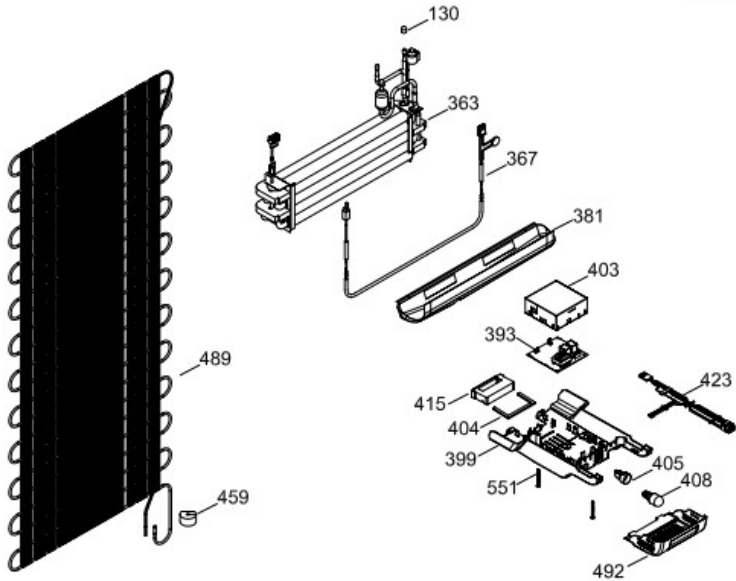

## Refrigerador Mabe RMS1540YMXB2

Guía	Componente	Descripción
1	225D6200G031	PUERTA CONG.
4	238C3975G001	LOGO MABE ASM
13	355B1499P006	TOPE PUERTA INTERMEDIO
16	225D6201G029	PUERTA CONSERVADOR CURVA(BCO)
16	225D6201G001	PUERTA CONSERVADOR CURVA(BCO)
22	225D6219P001	CUERPO JALADERA CONG.
25	225D6220P001	INSERTO JALADERA CONG.
28	238C2106P001	TOPE PUERTA REFRIGERADOR
32	225D6148P001	ANAQUEL CORTO CONG
33	225D6150P001	MODULE COMPLETO CONG / ENF
50	225D6152P001	ANAQUEL BOTELLAS (66)
52	238C2207P001	BUJE BISA 1GRA
53	355B2134P001	BUSHING HINGE
58	225D6219P005	CUERPO JALADERA CONG.
61	225D6220P005	INSERTO JALADERA REFR.
67	225D5990G002	FABRICA HIELOS ENS.
109	225D6020G002	TARJETA DISPLAY SIRIUS
113	238C4605G001	SOPORTE DISPLAY ENS.
130	314B8065P006	TAPON PLASTICO
134	238C2819P012	FOIL ALUMINIO
151	225D6256P001	TAPA BISAGRA DISPLAY
167	314B8640P010	TORNILLO NIVELADOR
173	200D3283G009	SOP.BIS.INF.ENS.PERNO REMACHADO
176	225D6049G001	PARRILLA CRISTA LCONGELADOR
179	225D6046G001	PARRILLA CRISTAL ENFRIADOR
182	355B2012P001	BOTON
186	225D6054G001C	CAJON DELI ENS.
186	225D6054G001	CAJON DELI ENS.