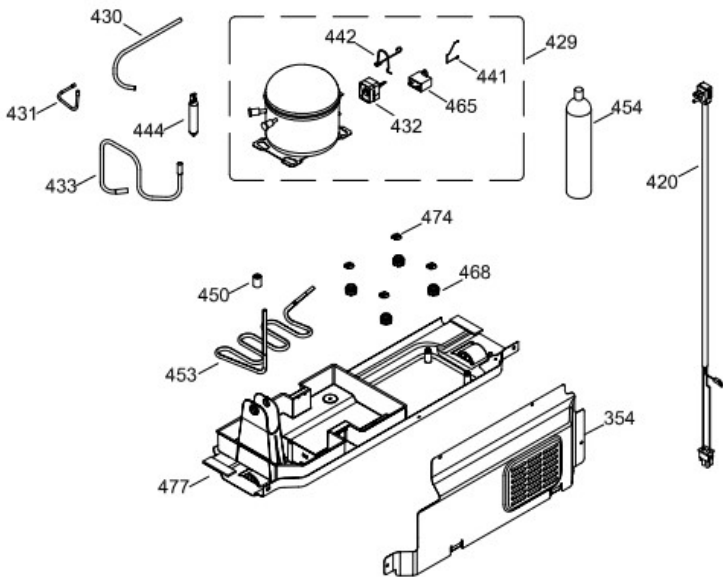

## Refrigerador Mabe RMS1540YMXB2

Guía	Componente	Descripción
1	225D6200G031	PUERTA CONG.
4	238C3975G001	LOGO MABE ASM
13	355B1499P006	TOPE PUERTA INTERMEDIO
16	225D6201G029	PUERTA CONSERVADOR CURVA(BCO)
16	225D6201G001	PUERTA CONSERVADOR CURVA(BCO)
22	225D6219P001	CUERPO JALADERA CONG.
25	225D6220P001	INSERTO JALADERA CONG.
28	238C2106P001	TOPE PUERTA REFRIGERADOR
32	225D6148P001	ANAQUEL CORTO CONG
33	225D6150P001	MODULE COMPLETO CONG / ENF
50	225D6152P001	ANAQUEL BOTELLAS (66)
52	238C2207P001	BUJE BISA 1GRA
53	355B2134P001	BUSHING HINGE
58	225D6219P005	CUERPO JALADERA CONG.
61	225D6220P005	INSERTO JALADERA REFR.
67	225D5990G002	FABRICA HIELOS ENS.
109	225D6020G002	TARJETA DISPLAY SIRIUS
113	238C4605G001	SOPORTE DISPLAY ENS.
130	314B8065P006	TAPON PLASTICO
134	238C2819P012	FOIL ALUMINIO
151	225D6256P001	TAPA BISAGRA DISPLAY
167	314B8640P010	TORNILLO NIVELADOR
173	200D3283G009	SOP.BIS.INF.ENS.PERNO REMACHADO
176	225D6049G001	PARRILLA CRISTA LCONGELADOR
179	225D6046G001	PARRILLA CRISTAL ENFRIADOR
182	355B2012P001	BOTON
186	225D6054G001C	CAJON DELI ENS.
186	225D6054G001	CAJON DELI ENS.