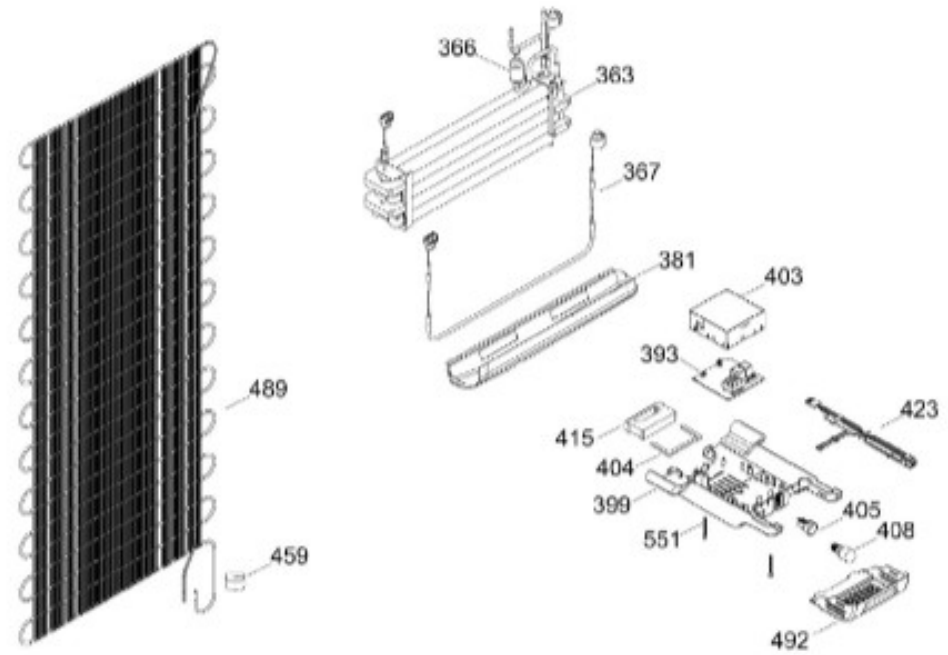

BENITO JUÁREZ #1500 GPE ZITON, CD. GUADALUPE NUEVO LEÓN TEL: 8183377999 Y 49
HORARIOS: LUNES A VIERNES 8:30 A 6:00 PM Y SÁBADOS DE 8:30 A 2:00 PM
WEB: www.denek.com