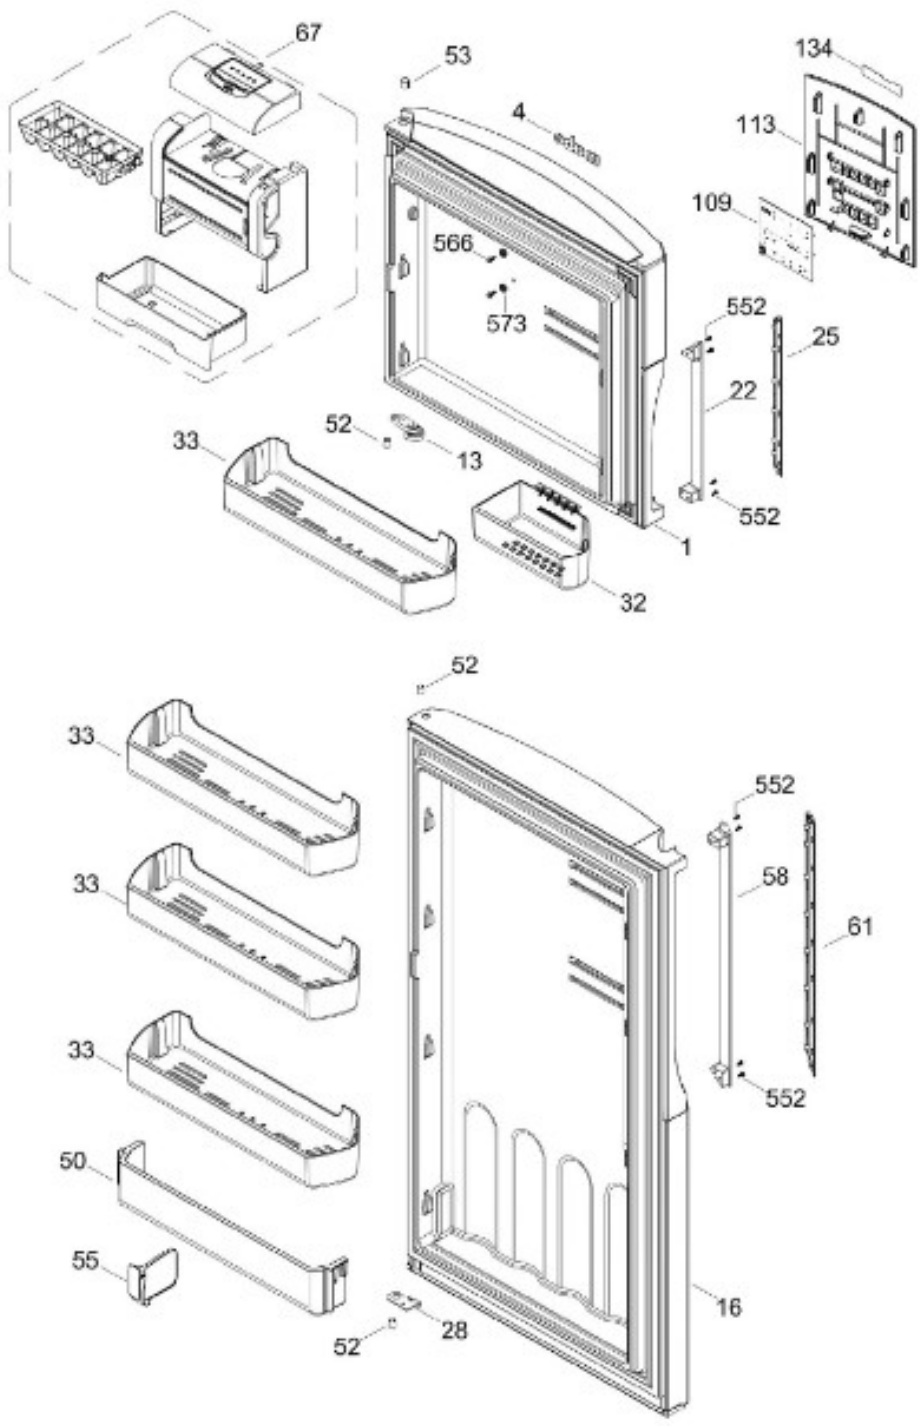

REFRIGERADOR RMS1540YMXS0

PUERTA

RMS1540YMXB0
RMS1540YMXS0

BENITO JUÁREZ #1500 GPE ZITON, CD. GUADALUPE NUEVO LEÓN TEL: 8183377999 Y 49
 HORARIOS: LUNES A VIERNES 8:30 A 6:00 PM Y SÁBADOS DE 8:30 A 2:00 PM
 WEB: www.denek.com