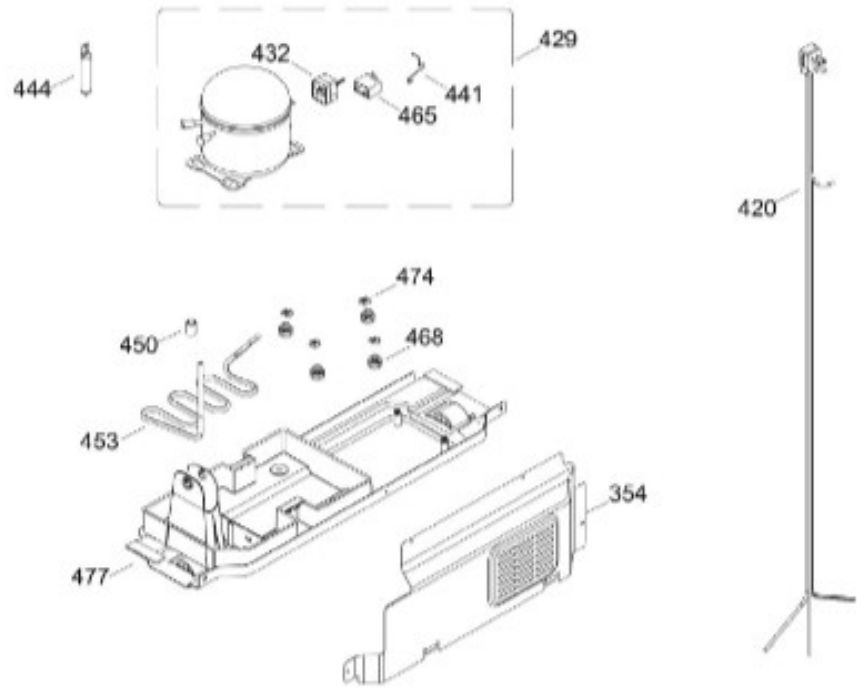

BENITO JUÁREZ #1500 GPE ZITON, CD. GUADALUPE NUEVO LEÓN TEL: 8183377999 Y 49
HORARIOS: LUNES A VIERNES 8:30 A 6:00 PM Y SÁBADOS DE 8:30 A 2:00 PM
WEB: www.denek.com