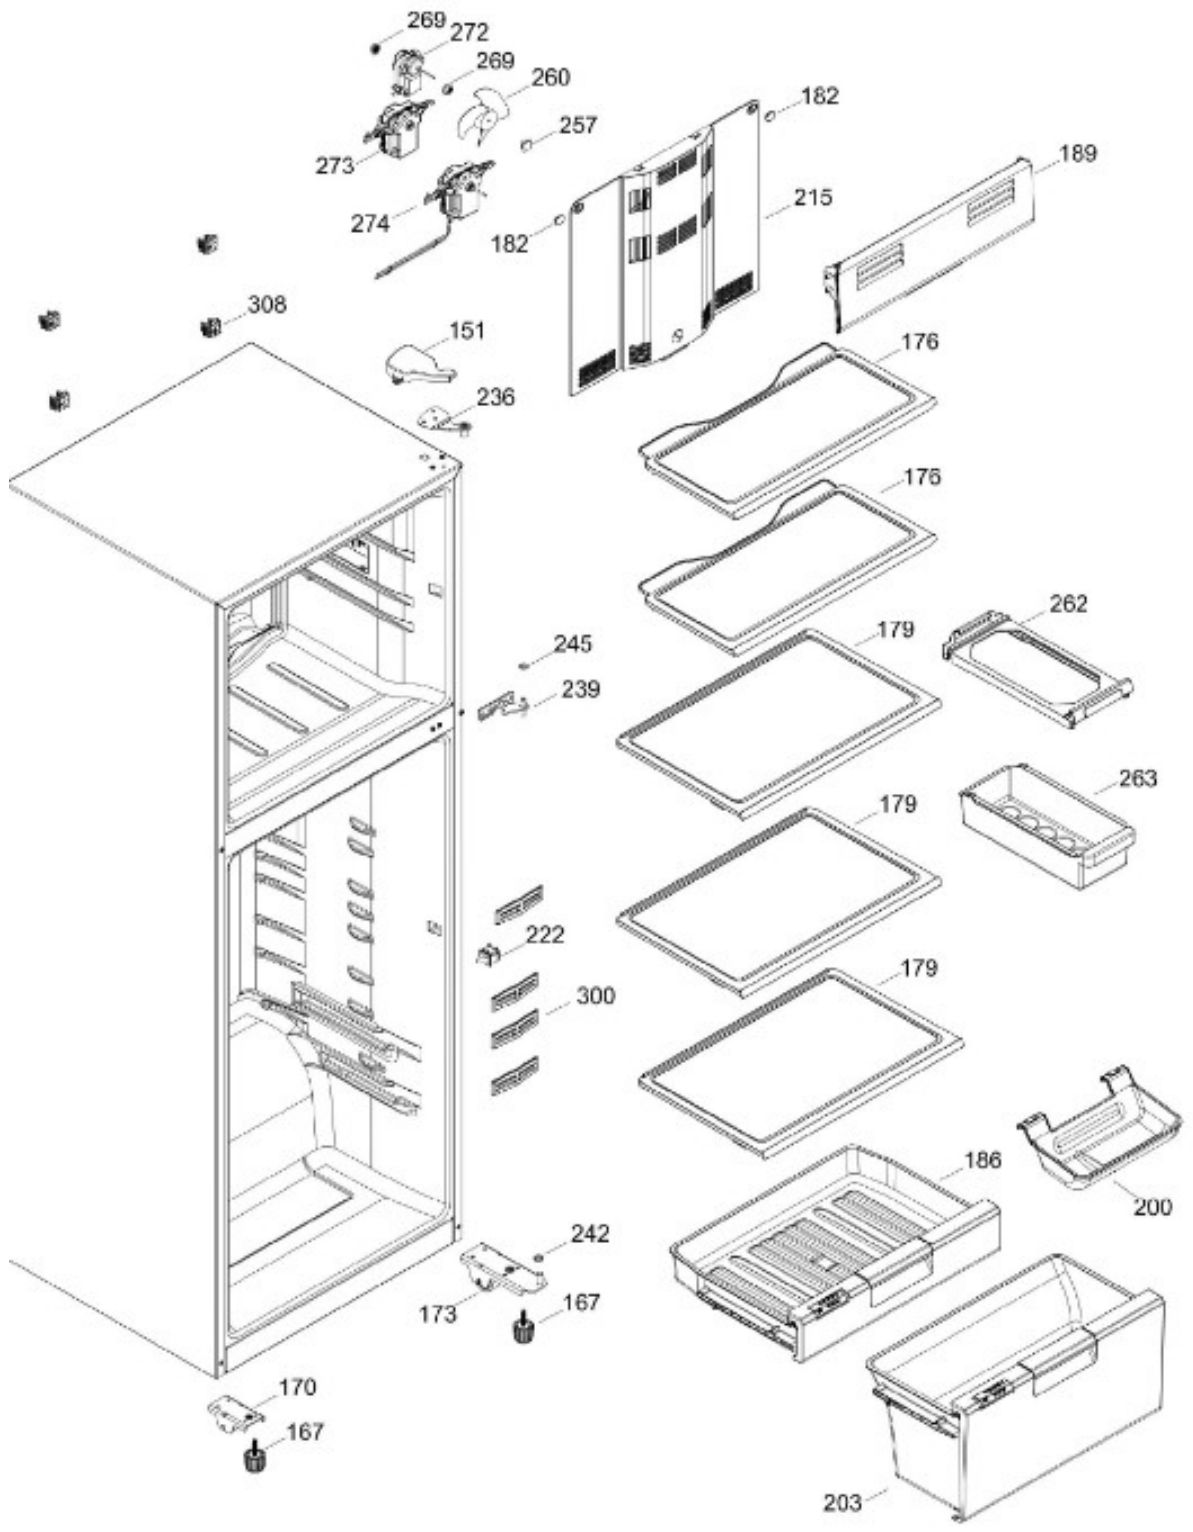

REFRIGERADOR RMS1540YMXS0

PUERTA

RMS1540YMXB0
RMS1540YMXS0

BENITO JUÁREZ #1500 GPE ZITON, CD. GUADALUPE NUEVO LEÓN TEL: 8183377999 Y 49
 HORARIOS: LUNES A VIERNES 8:30 A 6:00 PM Y SÁBADOS DE 8:30 A 2:00 PM
 WEB: www.denek.com

REFRIGERADOR RMS1540YMXS0

GABINETE

RMS1540YMXB0
RMS1540YMXS0

BENITO JUÁREZ #1500 GPE ZITON, CD. GUADALUPE NUEVO LEÓN TEL: 8183377999 Y 49
 HORARIOS: LUNES A VIERNES 8:30 A 6:00 PM Y SÁBADOS DE 8:30 A 2:00 PM
 WEB: www.denek.com