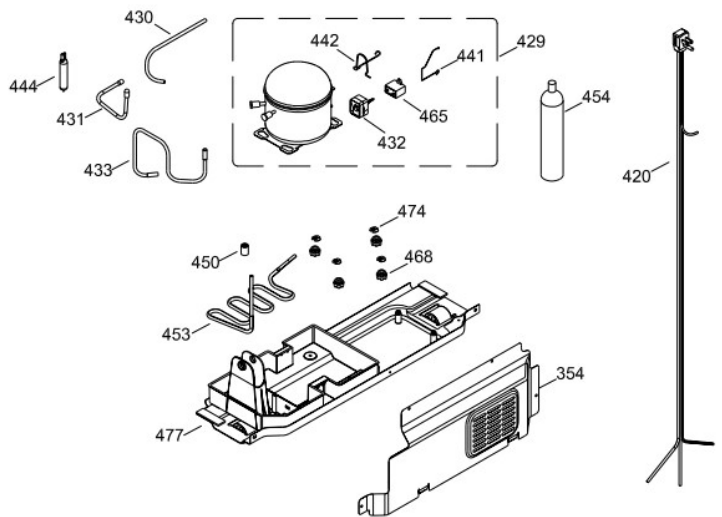

RMS1540YMXS2

Refrigerador Mabe RMS1540YMXS2

UNIDAD REFRIGERANTE

RMS1540YMXS2

Refrigerador Mabe RMS1540YMXS2

Guía	Componente	Descripción
1	225D6200G006	PUERTA CONG.
4	238C3975G001	LOGO MABE ASM
13	355B1499P006	TOPE PUERTA INTERMEDIO
16	225D6201G002	PUERTA REFR.
22	225D6219P002	CUERPO JALADERA CONG.
22	225D6219P012	CUERPO JALADERA CONG.
22	225D6219P013	CUERPO JALADERA CONG.
25	225D6220P003	INSERTO JALADERA CONG.
25	225D6220P009	INSERTO JALADERA CONG.
25	225D6220P010	INSERTO JALADERA CONG.
28	238C2106P001	TOPE PUERTA REFRIGERADOR
32	225D6148P001	ANAQUEL CORTO CONG
33	225D6150P001	MODULE COMPLETO CONG / ENF
50	225D6152P001	ANAQUEL BOTELLAS (66)
52	238C2207P001	BUJE BISA 1GRA
53	355B2134P001	BUSHING HINGE
58	225D6219P006	CUERPO JALADERA CONG.
58	225D6219P012	CUERPO JALADERA CONG.
58	225D6219P013	CUERPO JALADERA CONG.
61	225D6220P007	INSERTO JALADERA REFR.
61	225D6220P009	INSERTO JALADERA REFR.
61	225D6220P010	INSERTO JALADERA REFR.
67	225D5990G002	FABRICA HIELOS ENS.
109	225D6020G002	TARJETA DISPLAY SIRIUS
113	238C4605G001	SOPORTE DISPLAY ENS.
130	314B8065P006	TAPON PLASTICO
134	238C2819P012	FOIL ALUMINIO
151	225D6256P003	TAPA BISAGRA DISPLAY