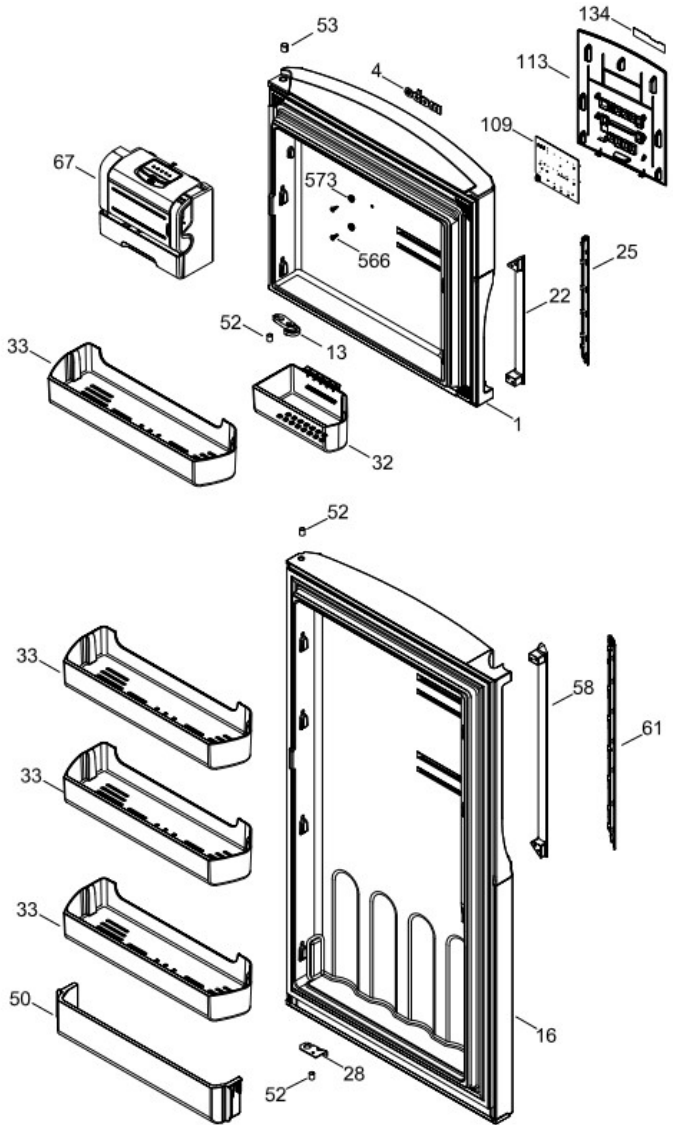

Refrigerador Mabe RMS1540YMXS2

PUERTA

RMS1540YMXS2