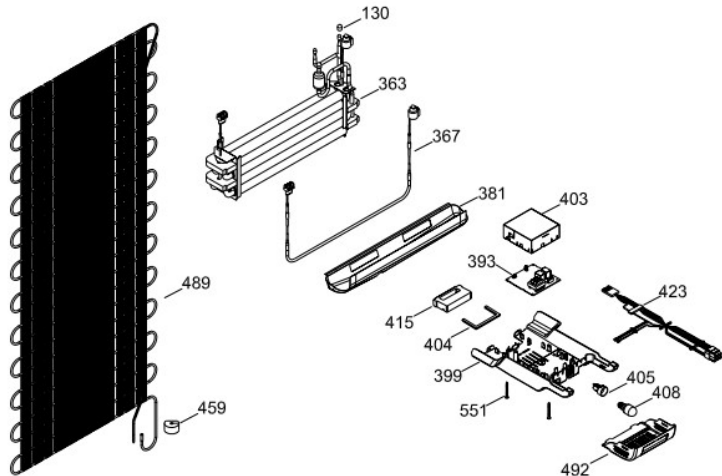

RMS1540YMXS2

Refrigerador Mabe RMS1540YMXS2

UNIDAD REFRIGERANTE

RMS1540YMXS2

Refrigerador Mabe RMS1540YMXS2

Guía	Componente	Descripción
1	225D6200G006	PUERTA CONG.
4	238C3975G001	LOGO MABE ASM
13	355B1499P006	TOPE PUERTA INTERMEDIO
16	225D6201G002	PUERTA REFR.
22	225D6219P002	CUERPO JALADERA CONG.
22	225D6219P012	CUERPO JALADERA CONG.
22	225D6219P013	CUERPO JALADERA CONG.
25	225D6220P003	INSERTO JALADERA CONG.
25	225D6220P009	INSERTO JALADERA CONG.
25	225D6220P010	INSERTO JALADERA CONG.
28	238C2106P001	TOPE PUERTA REFRIGERADOR
32	225D6148P001	ANAQUEL CORTO CONG
33	225D6150P001	MODULE COMPLETO CONG / ENF
50	225D6152P001	ANAQUEL BOTELLAS (66)
52	238C2207P001	BUJE BISA 1GRA
53	355B2134P001	BUSHING HINGE
58	225D6219P006	CUERPO JALADERA CONG.
58	225D6219P012	CUERPO JALADERA CONG.
58	225D6219P013	CUERPO JALADERA CONG.
61	225D6220P007	INSERTO JALADERA REFR.
61	225D6220P009	INSERTO JALADERA REFR.
61	225D6220P010	INSERTO JALADERA REFR.
67	225D5990G002	FABRICA HIELOS ENS.
109	225D6020G002	TARJETA DISPLAY SIRIUS
113	238C4605G001	SOPORTE DISPLAY ENS.
130	314B8065P006	TAPON PLASTICO
134	238C2819P012	FOIL ALUMINIO
151	225D6256P003	TAPA BISAGRA DISPLAY