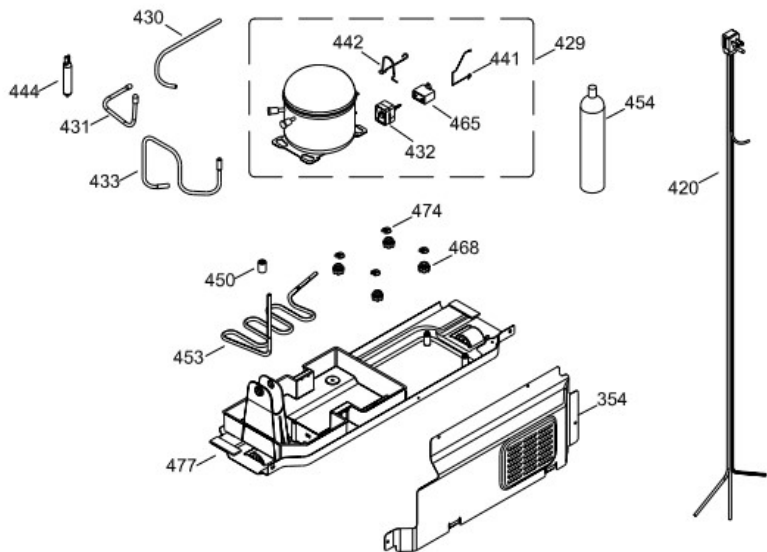

RMS1540YMX0

Refrigerador Mabe RMS1540YMXXO

Guía	Componente	Descripción
1	225D6200G032	PUERTA CONGELADOR CURVA(INOX)
1	225D6200G017	PUERTA CONGELADOR CURVA(INOX)
4	238C3975G001	LOGO MABE ASM
13	355B1499P006	TOPE PUERTA INTERMEDIO
16	225D6201G033	PUERTA CONSERVADOR CURVA(INOX)
16	225D6201G027	PUERTA CONSERVADOR CURVA(INOX)
22	225D6219P002	CUERPO JALADERA CONG.
22	225D6219P012	CUERPO JALADERA CONG.
22	225D6219P013	CUERPO JALADERA CONG.
25	225D6220P003	INSERTO JALADERA CONG.
25	225D6220P009	INSERTO JALADERA CONG.
25	225D6220P010	INSERTO JALADERA CONG.
28	238C2106P001	TOPE PUERTA REFRIGERADOR
32	225D6148P001	ANAQUEL CORTO CONG
33	225D6150P001	MODULE COMPLETO CONG / ENF
50	225D6152P001	ANAQUEL BOTELLAS (66)
52	238C2207P001	BUJE BISA 1GRA
53	355B2134P001	BUSHING HINGE
58	225D6219P006	CUERPO JALADERA CONG.
58	225D6219P012	CUERPO JALADERA CONG.
58	225D6219P013	CUERPO JALADERA CONG.
61	225D6220P007	INSERTO JALADERA REFR.
61	225D6220P009	INSERTO JALADERA REFR.
61	225D6220P010	INSERTO JALADERA REFR.
67	225D5990G002	FABRICA HIELOS ENS.
109	225D6020G002	TARJETA DISPLAY SIRIUS
113	238C4605G001	SOPORTE DISPLAY ENS.
130	314B8065P006	TAPON PLASTICO