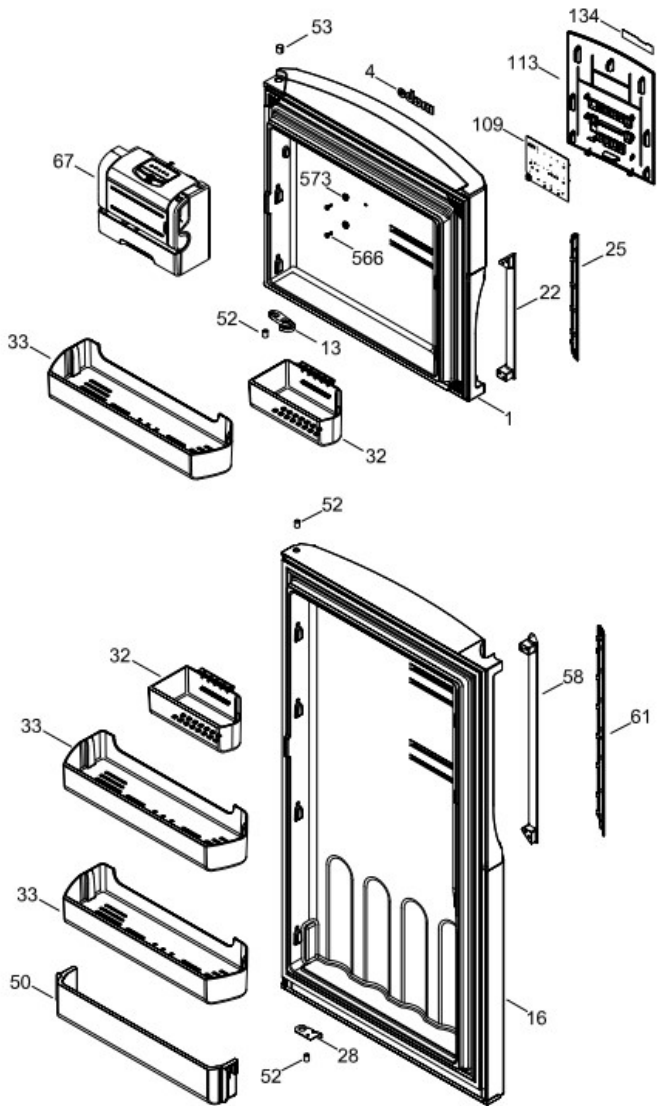

Refrigerador Mabe RMS1540YMXX0

PUERTA

RMS1540YMXX0