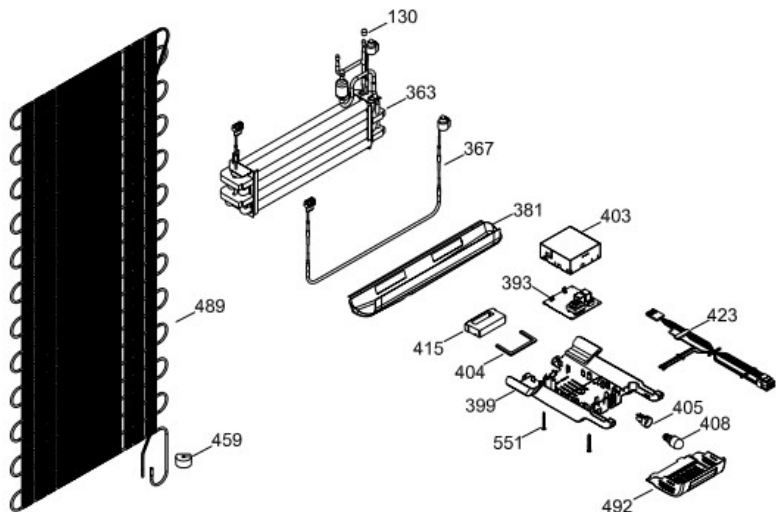

RMS1540YMX0

Refrigerador Mabe RMS1540YMXXO

Guía	Componente	Descripción
1	225D6200G032	PUERTA CONGELADOR CURVA(INOX)
1	225D6200G017	PUERTA CONGELADOR CURVA(INOX)
4	238C3975G001	LOGO MABE ASM
13	355B1499P006	TOPE PUERTA INTERMEDIO
16	225D6201G033	PUERTA CONSERVADOR CURVA(INOX)
16	225D6201G027	PUERTA CONSERVADOR CURVA(INOX)
22	225D6219P002	CUERPO JALADERA CONG.
22	225D6219P012	CUERPO JALADERA CONG.
22	225D6219P013	CUERPO JALADERA CONG.
25	225D6220P003	INSERTO JALADERA CONG.
25	225D6220P009	INSERTO JALADERA CONG.
25	225D6220P010	INSERTO JALADERA CONG.
28	238C2106P001	TOPE PUERTA REFRIGERADOR
32	225D6148P001	ANAQUEL CORTO CONG
33	225D6150P001	MODULE COMPLETO CONG / ENF
50	225D6152P001	ANAQUEL BOTELLAS (66)
52	238C2207P001	BUJE BISA 1GRA
53	355B2134P001	BUSHING HINGE
58	225D6219P006	CUERPO JALADERA CONG.
58	225D6219P012	CUERPO JALADERA CONG.
58	225D6219P013	CUERPO JALADERA CONG.
61	225D6220P007	INSERTO JALADERA REFR.
61	225D6220P009	INSERTO JALADERA REFR.
61	225D6220P010	INSERTO JALADERA REFR.
67	225D5990G002	FABRICA HIELOS ENS.
109	225D6020G002	TARJETA DISPLAY SIRIUS
113	238C4605G001	SOPORTE DISPLAY ENS.
130	314B8065P006	TAPON PLASTICO