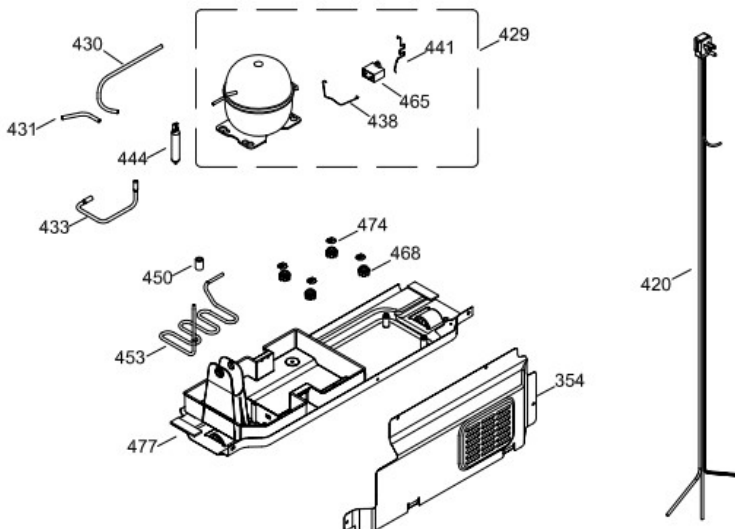

RMS1540YPRS0

Refrigerador Mabe RMS1540YPRS0

Guía	Componente	Descripción
1	225D6200G006	PUERTA CONG.
4	238C3975G001	LOGO MABE ASM
13	355B1499P006	TOPE PUERTA INTERMEDIO
16	225D6201G002	PUERTA REFR.
19	355B2270P002	ETIQUETA ESTRELLAS
22	225D6219P002	CUERPO JALADERA CONG.
22	225D6219P012	CUERPO JALADERA CONG.
22	225D6219P013	CUERPO JALADERA CONG.
25	225D6220P003	INSERTO JALADERA CONG.
25	225D6220P009	INSERTO JALADERA CONG.
25	225D6220P010	INSERTO JALADERA CONG.
28	238C2106P001	TOPE PUERTA REFRIGERADOR
32	225D6148P001	ANAQUEL CORTO CONG
33	225D6150P001	MODULE COMPLETO CONG / ENF
50	225D6152P001	ANAQUEL BOTELLAS (66)
52	238C2207P001	BUJE BISA 1GRA
53	355B2134P001	BUSHING HINGE
55	238C4561P001	SEPARADOR BOTELLAS
58	225D6219P006	CUERPO JALADERA CONG.
58	225D6219P012	CUERPO JALADERA CONG.
58	225D6219P013	CUERPO JALADERA CONG.
61	225D6220P007	INSERTO JALADERA REFR.
61	225D6220P009	INSERTO JALADERA REFR.
61	225D6220P010	INSERTO JALADERA REFR.
67	225D5990G002	FABRICA HIELOS ENS.
109	225D6020G001	TARJETA DISPLAY
109	225D6020G002	TARJETA DISPLAY
113	238C4605G001	SOPORTE DISPLAY ENS.