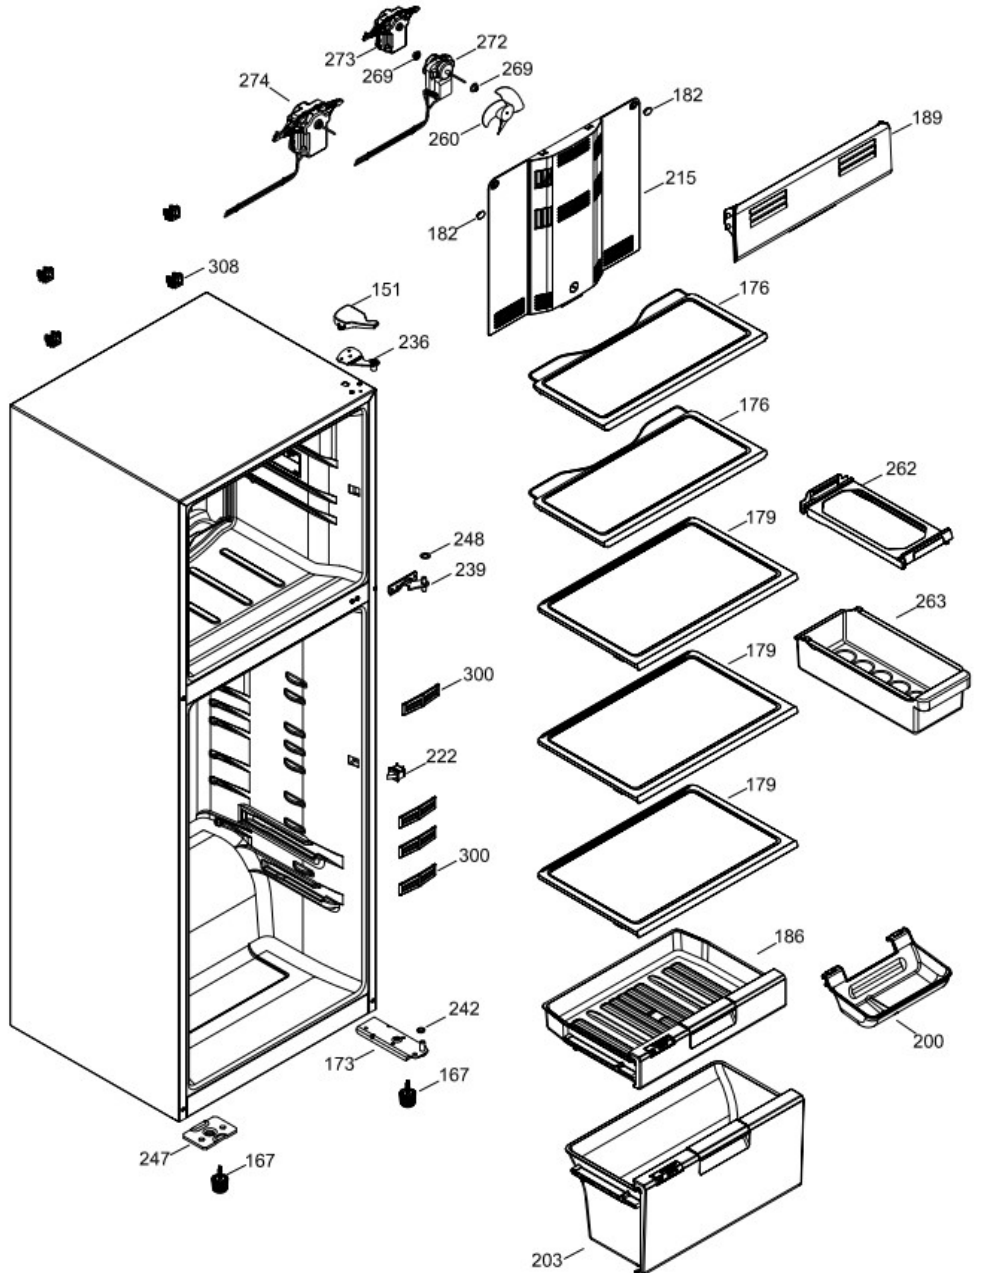

Refrigerador Mabe RMS1540YPRS0

GABINETE

RMS1540YPRS0