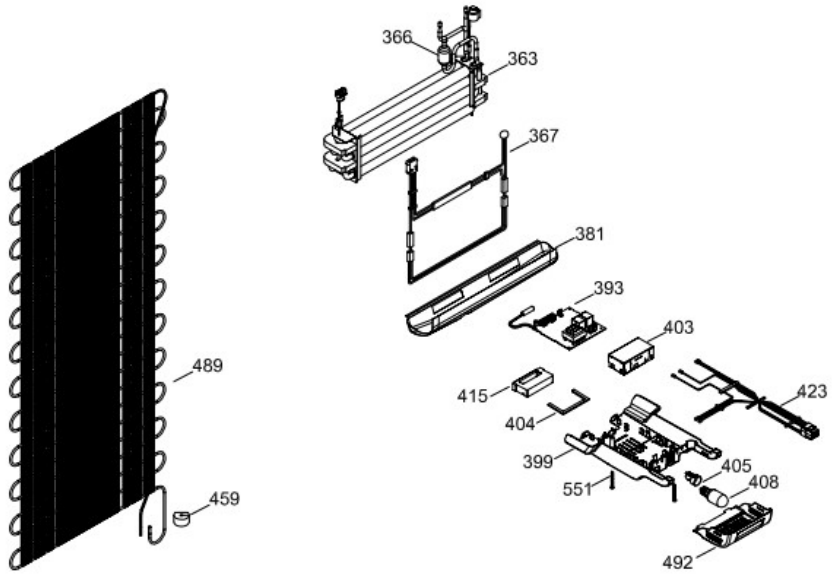

RMS1540YPRS0

Refrigerador Mabe RMS1540YPRS0

Guía	Componente	Descripción
1	225D6200G006	PUERTA CONG.
4	238C3975G001	LOGO MABE ASM
13	355B1499P006	TOPE PUERTA INTERMEDIO
16	225D6201G002	PUERTA REFR.
19	355B2270P002	ETIQUETA ESTRELLAS
22	225D6219P002	CUERPO JALADERA CONG.
22	225D6219P012	CUERPO JALADERA CONG.
22	225D6219P013	CUERPO JALADERA CONG.
25	225D6220P003	INSERTO JALADERA CONG.
25	225D6220P009	INSERTO JALADERA CONG.
25	225D6220P010	INSERTO JALADERA CONG.
28	238C2106P001	TOPE PUERTA REFRIGERADOR
32	225D6148P001	ANAQUEL CORTO CONG
33	225D6150P001	MODULE COMPLETO CONG / ENF
50	225D6152P001	ANAQUEL BOTELLAS (66)
52	238C2207P001	BUJE BISA 1GRA
53	355B2134P001	BUSHING HINGE
55	238C4561P001	SEPARADOR BOTELLAS
58	225D6219P006	CUERPO JALADERA CONG.
58	225D6219P012	CUERPO JALADERA CONG.
58	225D6219P013	CUERPO JALADERA CONG.
61	225D6220P007	INSERTO JALADERA REFR.
61	225D6220P009	INSERTO JALADERA REFR.
61	225D6220P010	INSERTO JALADERA REFR.
67	225D5990G002	FABRICA HIELOS ENS.
109	225D6020G001	TARJETA DISPLAY
109	225D6020G002	TARJETA DISPLAY
113	238C4605G001	SOPORTE DISPLAY ENS.