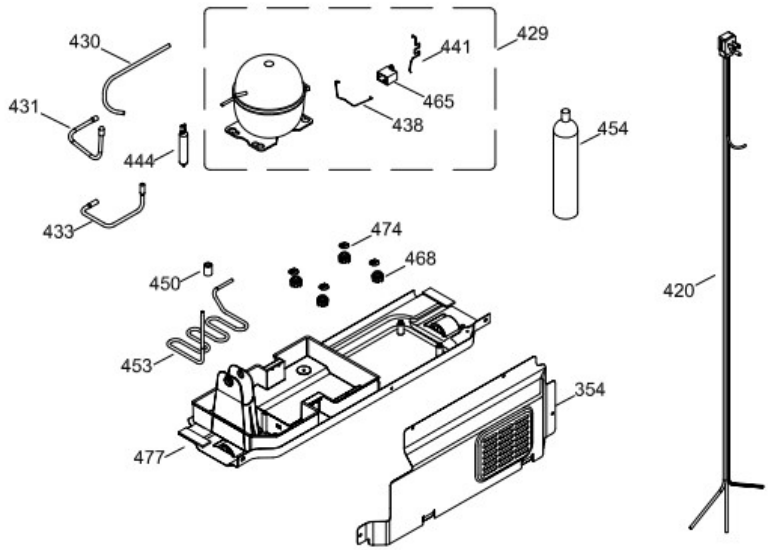

RMS1540YPRS1

Refrigerador Mabe RMS1540YPRS1

Guía	Componente	Descripción
1	225D6200G006	PUERTA CONG.
4	238C3975G001	LOGO MABE ASM
13	355B1499P006	TOPE PUERTA INTERMEDIO
16	225D6201G002	PUERTA REFR.
19	355B2270P002	ETIQUETA ESTRELLAS
22	225D6219P002	CUERPO JALADERA CONG.
22	225D6219P012	CUERPO JALADERA CONG.
22	225D6219P013	CUERPO JALADERA CONG.
25	225D6220P003	INSERTO JALADERA CONG.
25	225D6220P009	INSERTO JALADERA CONG.
25	225D6220P010	INSERTO JALADERA CONG.
28	238C2106P001	TOPE PUERTA REFRIGERADOR
32	225D6148P001	ANAQUEL CORTO CONG
33	225D6150P001	MODULE COMPLETO CONG / ENF
50	225D6152P001	ANAQUEL BOTELLAS (66)
52	238C2207P001	BUJE BISA 1GRA
53	355B2134P001	BUSHING HINGE
58	225D6219P006	CUERPO JALADERA CONG.
58	225D6219P012	CUERPO JALADERA CONG.
58	225D6219P013	CUERPO JALADERA CONG.
61	225D6220P007	INSERTO JALADERA REFR.
61	225D6220P009	INSERTO JALADERA REFR.
61	225D6220P010	INSERTO JALADERA REFR.
67	225D5990G002	FABRICA HIELOS ENS.
109	225D6020G002	TARJETA DISPLAY SIRIUS
113	238C4605G001	SOPORTE DISPLAY ENS.
130	314B8065P006	TAPON PLASTICO
134	238C2819P012	FOIL ALUMINIO