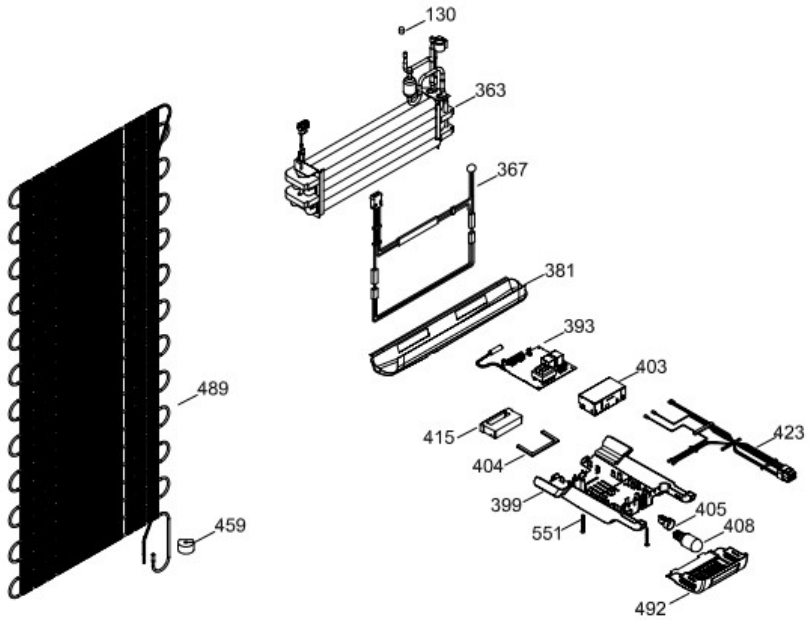

RMS1540YPRS1

Refrigerador Mabe RMS1540YPRS1

Guía	Componente	Descripción
1	225D6200G006	PUERTA CONG.
4	238C3975G001	LOGO MABE ASM
13	355B1499P006	TOPE PUERTA INTERMEDIO
16	225D6201G002	PUERTA REFR.
19	355B2270P002	ETIQUETA ESTRELLAS
22	225D6219P002	CUERPO JALADERA CONG.
22	225D6219P012	CUERPO JALADERA CONG.
22	225D6219P013	CUERPO JALADERA CONG.
25	225D6220P003	INSERTO JALADERA CONG.
25	225D6220P009	INSERTO JALADERA CONG.
25	225D6220P010	INSERTO JALADERA CONG.
28	238C2106P001	TOPE PUERTA REFRIGERADOR
32	225D6148P001	ANAQUEL CORTO CONG
33	225D6150P001	MODULE COMPLETO CONG / ENF
50	225D6152P001	ANAQUEL BOTELLAS (66)
52	238C2207P001	BUJE BISA 1GRA
53	355B2134P001	BUSHING HINGE
58	225D6219P006	CUERPO JALADERA CONG.
58	225D6219P012	CUERPO JALADERA CONG.
58	225D6219P013	CUERPO JALADERA CONG.
61	225D6220P007	INSERTO JALADERA REFR.
61	225D6220P009	INSERTO JALADERA REFR.
61	225D6220P010	INSERTO JALADERA REFR.
67	225D5990G002	FABRICA HIELOS ENS.
109	225D6020G002	TARJETA DISPLAY SIRIUS
113	238C4605G001	SOPORTE DISPLAY ENS.
130	314B8065P006	TAPON PLASTICO
134	238C2819P012	FOIL ALUMINIO