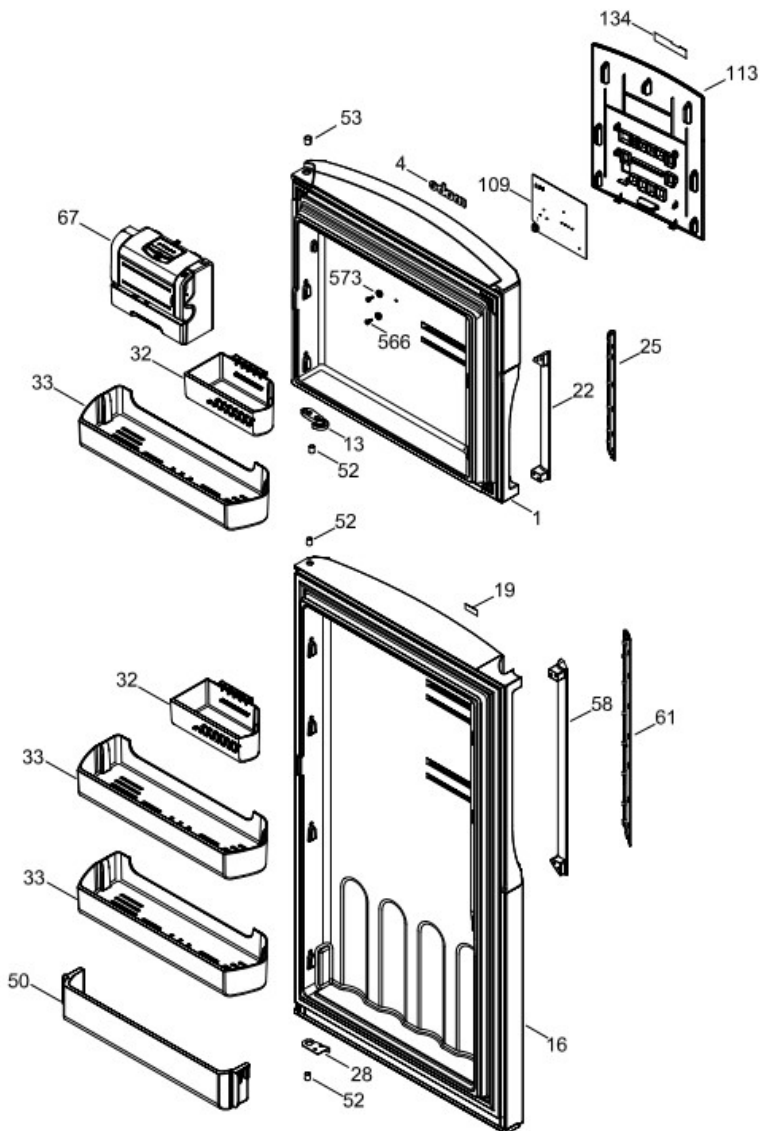

Refrigerador Mabe RMS1540YPRS1

PUERTA

RMS1540YPRS1