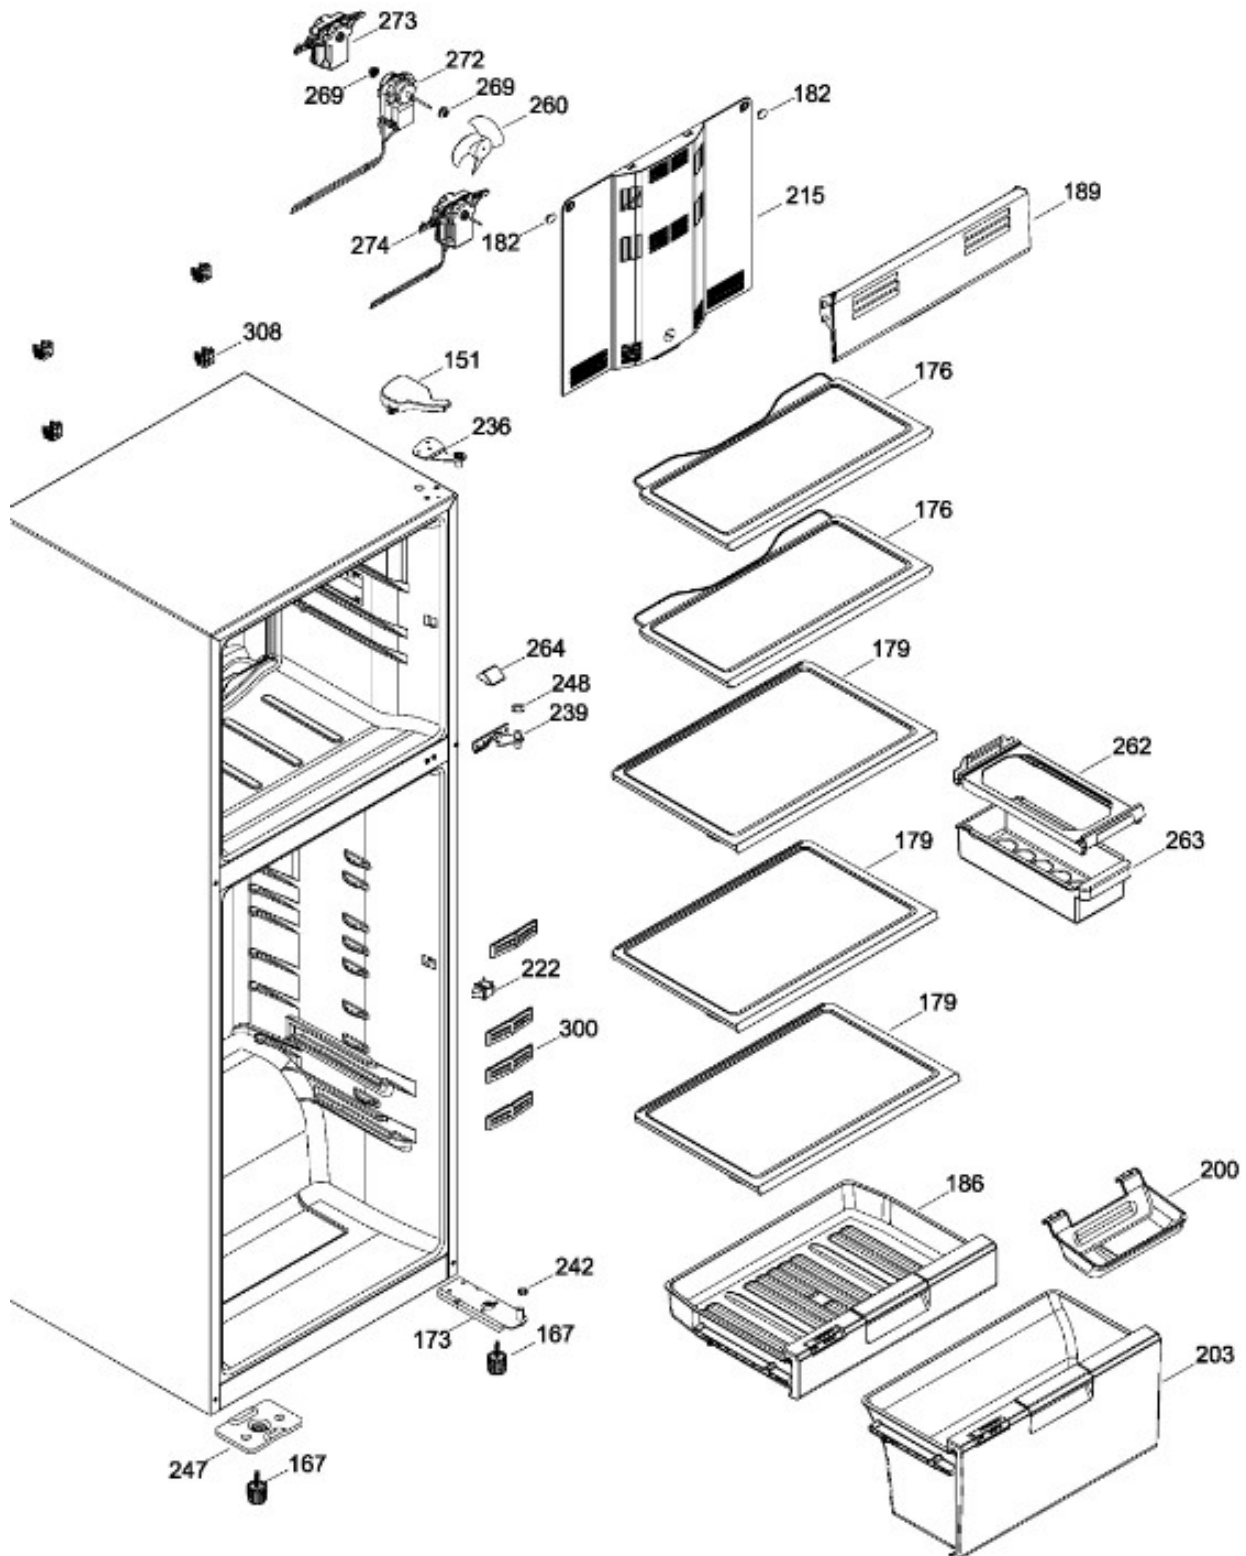

REFRIGERADOR RMS1540ZBCS0

PUERTA

RMS1540ZBCS0

GABINETE

RMS1540ZBCS0

REFRIGERADOR RMS1540ZBCS0

UNIDAD REFRIGERANTE

RMS1540ZBCS0

Guía	Refacción	Descripción
1	WR01L05808	PUERTA CONG.
1	WR01L12973	PUERTA CONG.
4	WR01A00377	LOGO MABE ASM
13	WR01A01217	TOPE PUERTA INTERMEDIO
16	WR01L05587	PUERTA REFR.
16	WR01L08935	PUERTA REFR.
16	WR01L08934	PUERTA REFR.
16	WR01L08934	PUERTA CONSERVADOR CURVA(INOX)
22	WR01L04898	CUERPO JALADERA CONG.
22	WR01L09718	CUERPO JALADERA CONG.
22	WR01L09719	CUERPO JALADERA CONG.
25	WR01L05079	INSERTO JALADERA CONG.
25	WR01L11070	INSERTO JALADERA CONG.
25	WR01L11071	INSERTO JALADERA CONG.
25	WR01L13386	INSERTO JALADERA FF SPARKLING
28	WR01A01273	TOPE PUERTA REFRIGERADOR
32	WR01L04675	ANAQUEL CORTO CONG
33	WR01L04686	MODULE COMPLETO CONG / ENF
42	WR01L05942	SELLO AE
50	WR01L04683	ANAQUEL BOTELLAS (66)
52	WR01L02462	BUJE BISAGRA
53	WR01L00340	BUSHING HINGE
55	WR01L05950	SEPARADOR BOTELLAS
58	WR01L04896	CUERPO JALADERA CONG.
58	WR01L09718	CUERPO JALADERA CONG.
58	WR01L09719	CUERPO JALADERA CONG.
61	WR01L05071	INSERTO JALADERA REFR.
61	WR01L11070	INSERTO JALADERA REFR.
61	WR01L11071	INSERTO JALADERA REFR.
61	WR01L13386	INSERTO JALADERA FF SPARKLING
67	WR01F02218	FABRICA HIELOS ENS.
109	WR01F02537	TARJETA DISPLAY SIRIUS
112	WR01A01274	SOPORTE DISPLAY
112	WR01A01274	SOPORTE DISPLAY
113	WR01F02187	SOPORTE DISPLAY ENS.