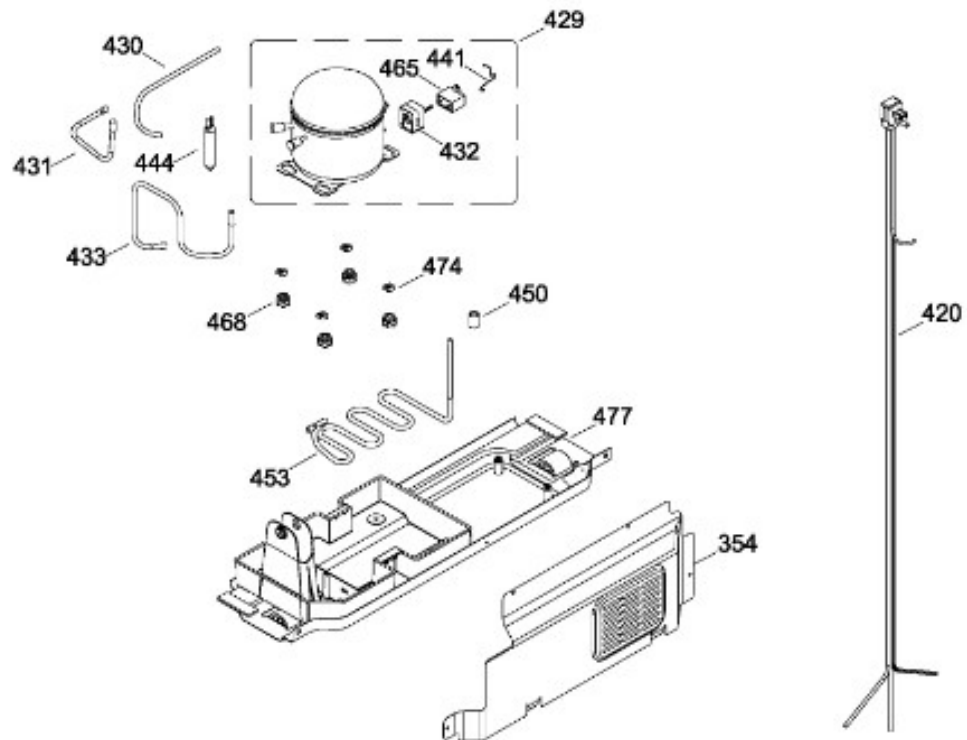

Guía	Refacción	Descripción
1	WR01L05808	PUERTA CONG.
1	WR01L12973	PUERTA CONG.
4	WR01A00377	LOGO MABE ASM
13	WR01A01217	TOPE PUERTA INTERMEDIO
16	WR01L05587	PUERTA REFR.
16	WR01L08935	PUERTA REFR.
16	WR01L08934	PUERTA REFR.
16	WR01L08934	PUERTA CONSERVADOR CURVA(INOX)
22	WR01L04898	CUERPO JALADERA CONG.
22	WR01L09718	CUERPO JALADERA CONG.
22	WR01L09719	CUERPO JALADERA CONG.
25	WR01L05079	INSERTO JALADERA CONG.
25	WR01L11070	INSERTO JALADERA CONG.
25	WR01L11071	INSERTO JALADERA CONG.
25	WR01L13386	INSERTO JALADERA FF SPARKLING
28	WR01A01273	TOPE PUERTA REFRIGERADOR
32	WR01L04675	ANAQUEL CORTO CONG
33	WR01L04686	MODULE COMPLETO CONG / ENF
42	WR01L05942	SELLO AE
50	WR01L04683	ANAQUEL BOTELLAS (66)
52	WR01L02462	BUJE BISAGRA
53	WR01L00340	BUSHING HINGE
55	WR01L05950	SEPARADOR BOTELLAS
58	WR01L04896	CUERPO JALADERA CONG.
58	WR01L09718	CUERPO JALADERA CONG.
58	WR01L09719	CUERPO JALADERA CONG.
61	WR01L05071	INSERTO JALADERA REFR.
61	WR01L11070	INSERTO JALADERA REFR.
61	WR01L11071	INSERTO JALADERA REFR.
61	WR01L13386	INSERTO JALADERA FF SPARKLING
67	WR01F02218	FABRICA HIELOS ENS.
109	WR01F02537	TARJETA DISPLAY SIRIUS
112	WR01A01274	SOPORTE DISPLAY
112	WR01A01274	SOPORTE DISPLAY
113	WR01F02187	SOPORTE DISPLAY ENS.