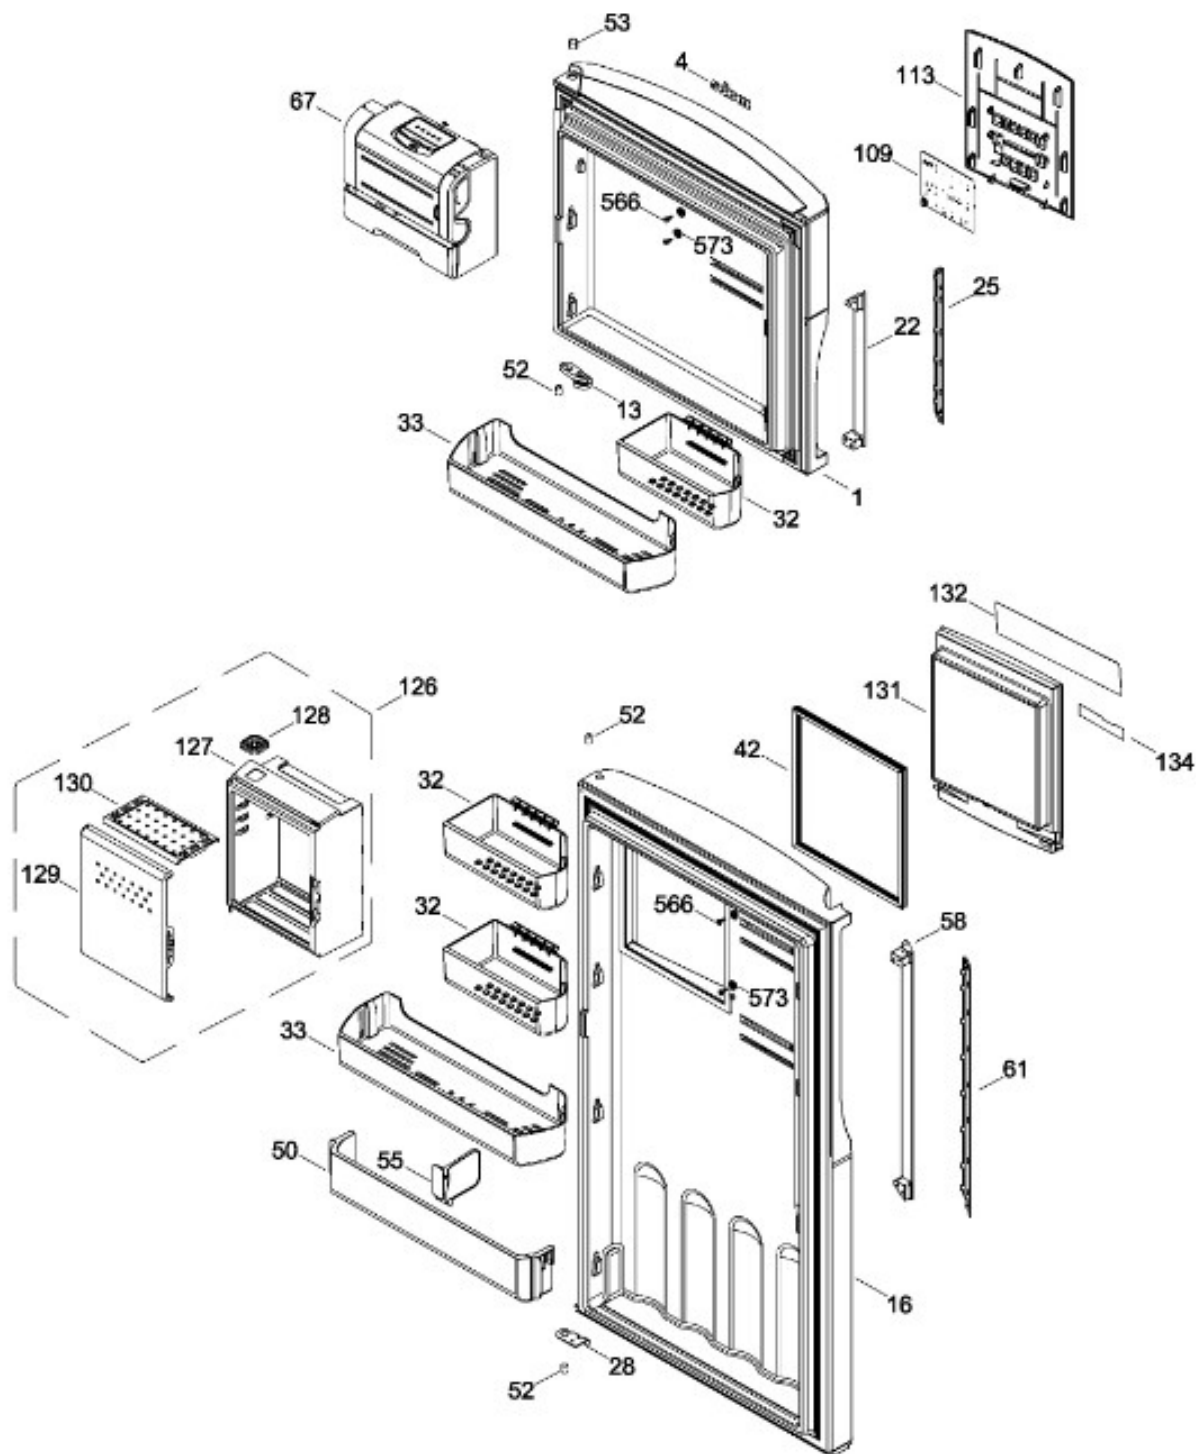

REFRIGERADOR RMS1540ZBCS0

PUERTA

RMS1540ZBCS0

GABINETE

RMS1540ZBCS0

REFRIGERADOR RMS1540ZBCS0

UNIDAD REFRIGERANTE

RMS1540ZBCS0

Guía	Refacción	Descripción
1	WR01L05808	PUERTA CONG.
1	WR01L12973	PUERTA CONG.
4	WR01A00377	LOGO MABE ASM
13	WR01A01217	TOPE PUERTA INTERMEDIO
16	WR01L05587	PUERTA REFR.
16	WR01L08935	PUERTA REFR.
16	WR01L08934	PUERTA REFR.
16	WR01L08934	PUERTA CONSERVADOR CURVA(INOX)
22	WR01L04898	CUERPO JALADERA CONG.
22	WR01L09718	CUERPO JALADERA CONG.
22	WR01L09719	CUERPO JALADERA CONG.
25	WR01L05079	INSERTO JALADERA CONG.
25	WR01L11070	INSERTO JALADERA CONG.
25	WR01L11071	INSERTO JALADERA CONG.
25	WR01L13386	INSERTO JALADERA FF SPARKLING
28	WR01A01273	TOPE PUERTA REFRIGERADOR
32	WR01L04675	ANAQUEL CORTO CONG
33	WR01L04686	MODULE COMPLETO CONG / ENF
42	WR01L05942	SELLO AE
50	WR01L04683	ANAQUEL BOTELLAS (66)
52	WR01L02462	BUJE BISAGRA
53	WR01L00340	BUSHING HINGE
55	WR01L05950	SEPARADOR BOTELLAS
58	WR01L04896	CUERPO JALADERA CONG.
58	WR01L09718	CUERPO JALADERA CONG.
58	WR01L09719	CUERPO JALADERA CONG.
61	WR01L05071	INSERTO JALADERA REFR.
61	WR01L11070	INSERTO JALADERA REFR.
61	WR01L11071	INSERTO JALADERA REFR.
61	WR01L13386	INSERTO JALADERA FF SPARKLING
67	WR01F02218	FABRICA HIELOS ENS.
109	WR01F02537	TARJETA DISPLAY SIRIUS
112	WR01A01274	SOPORTE DISPLAY
112	WR01A01274	SOPORTE DISPLAY
113	WR01F02187	SOPORTE DISPLAY ENS.