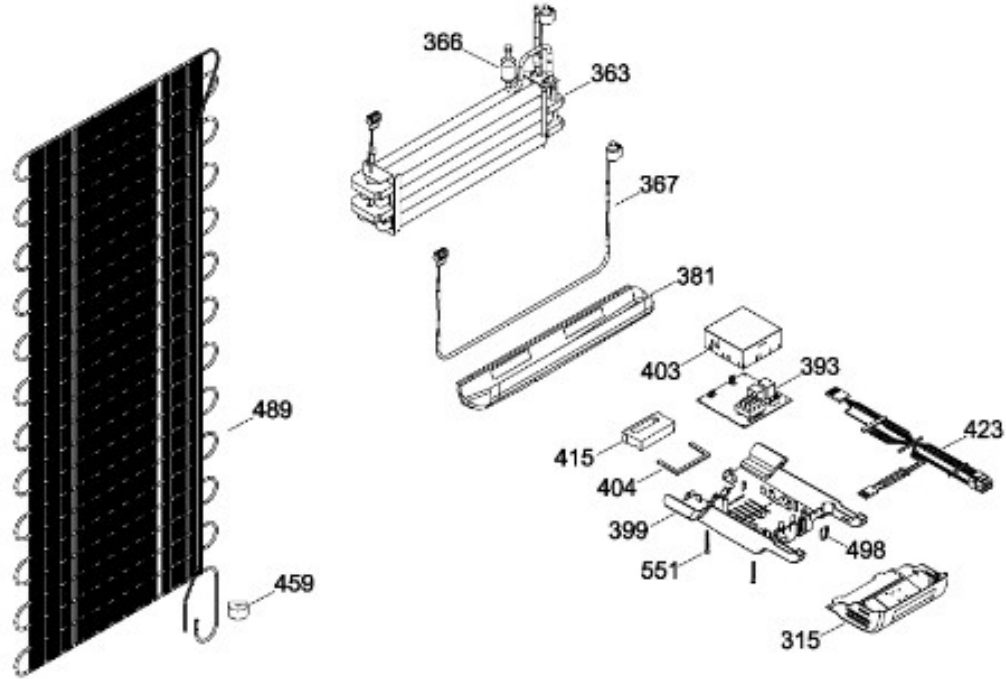

REFRIGERADOR RMS1540ZBCS0

PUERTA

RMS1540ZBCS0

GABINETE

RMS1540ZBCS0

REFRIGERADOR RMS1540ZBCS0

UNIDAD REFRIGERANTE

RMS1540ZBCS0

Guía	Refacción	Descripción
1	WR01L05808	PUERTA CONG.
1	WR01L12973	PUERTA CONG.
4	WR01A00377	LOGO MABE ASM
13	WR01A01217	TOPE PUERTA INTERMEDIO
16	WR01L05587	PUERTA REFR.
16	WR01L08935	PUERTA REFR.
16	WR01L08934	PUERTA REFR.
16	WR01L08934	PUERTA CONSERVADOR CURVA(INOX)
22	WR01L04898	CUERPO JALADERA CONG.
22	WR01L09718	CUERPO JALADERA CONG.
22	WR01L09719	CUERPO JALADERA CONG.
25	WR01L05079	INSERTO JALADERA CONG.
25	WR01L11070	INSERTO JALADERA CONG.
25	WR01L11071	INSERTO JALADERA CONG.
25	WR01L13386	INSERTO JALADERA FF SPARKLING
28	WR01A01273	TOPE PUERTA REFRIGERADOR
32	WR01L04675	ANAQUEL CORTO CONG
33	WR01L04686	MODULE COMPLETO CONG / ENF
42	WR01L05942	SELLO AE
50	WR01L04683	ANAQUEL BOTELLAS (66)
52	WR01L02462	BUJE BISAGRA
53	WR01L00340	BUSHING HINGE
55	WR01L05950	SEPARADOR BOTELLAS
58	WR01L04896	CUERPO JALADERA CONG.
58	WR01L09718	CUERPO JALADERA CONG.
58	WR01L09719	CUERPO JALADERA CONG.
61	WR01L05071	INSERTO JALADERA REFR.
61	WR01L11070	INSERTO JALADERA REFR.
61	WR01L11071	INSERTO JALADERA REFR.
61	WR01L13386	INSERTO JALADERA FF SPARKLING
67	WR01F02218	FABRICA HIELOS ENS.
109	WR01F02537	TARJETA DISPLAY SIRIUS
112	WR01A01274	SOPORTE DISPLAY
112	WR01A01274	SOPORTE DISPLAY
113	WR01F02187	SOPORTE DISPLAY ENS.