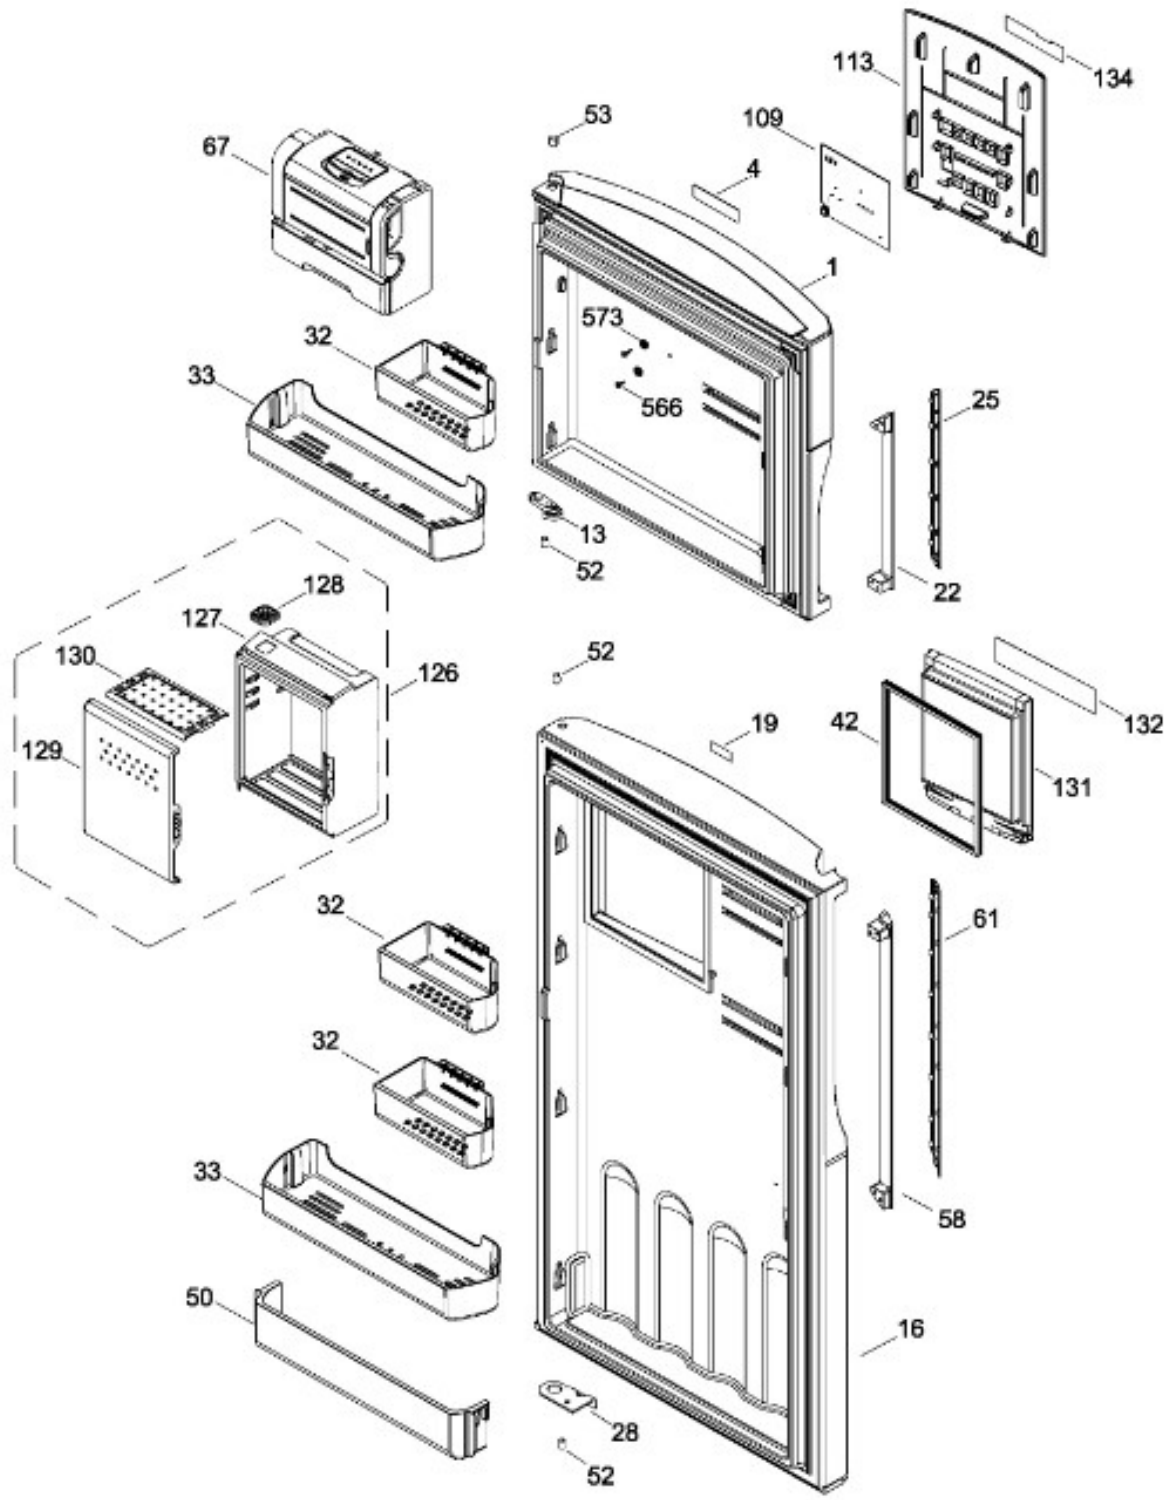

REFRIGERADOR RMS1540ZBCS1

PUERTA

RMS1540ZBCS1

GABINETE

RMS1540ZBCS1

REFRIGERADOR RMS1540ZBCS1

UNIDAD REFRIGERANTE

RMS1540ZBCS1

Guía	Refacción	Descripción
1	WR01L05808	PUERTA CONG.
1	WR01L12973	PUERTA CONG.
4	WR01A00377	LOGO MABE ASM
13	WR01A01217	TOPE PUERTA INTERMEDIO
16	WR01L05587	PUERTA REFR.
16	WR01L08935	PUERTA REFR.
16	WR01L08934	PUERTA REFR.
16	WR01L08934	PUERTA CONSERVADOR CURVA(INOX)
22	WR01L04898	CUERPO JALADERA CONG.
22	WR01L09718	CUERPO JALADERA CONG.
22	WR01L09719	CUERPO JALADERA CONG.
25	WR01L05079	INSERTO JALADERA CONG.
25	WR01L11070	INSERTO JALADERA CONG.
25	WR01L11071	INSERTO JALADERA CONG.
25	WR01L13386	INSERTO JALADERA FF SPARKLING
28	WR01A01273	TOPE PUERTA REFRIGERADOR
32	WR01L04675	ANAQUEL CORTO CONG
33	WR01L04686	MODULE COMPLETO CONG / ENF
42	WR01L05942	SELLO AE
50	WR01L04683	ANAQUEL BOTELLAS (66)
52	WR01L02462	BUJE BISAGRA
53	WR01L00340	BUSHING HINGE
58	WR01L04896	CUERPO JALADERA CONG.
58	WR01L09718	CUERPO JALADERA CONG.
58	WR01L09719	CUERPO JALADERA CONG.
61	WR01L05071	INSERTO JALADERA REFR.
61	WR01L11070	INSERTO JALADERA REFR.
61	WR01L11071	INSERTO JALADERA REFR.
61	WR01L13386	INSERTO JALADERA FF SPARKLING
67	WR01F02218	FABRICA HIELOS ENS.
109	WR01F02537	TARJETA DISPLAY SIRIUS
113	WR01F02187	SOPORTE DISPLAY ENS.
126	WR01L05020	ENS. SMART STATION
127	WR01L04955	ENS. PANELES
128	WR01L04920	ENS. SELLO SILICON SS