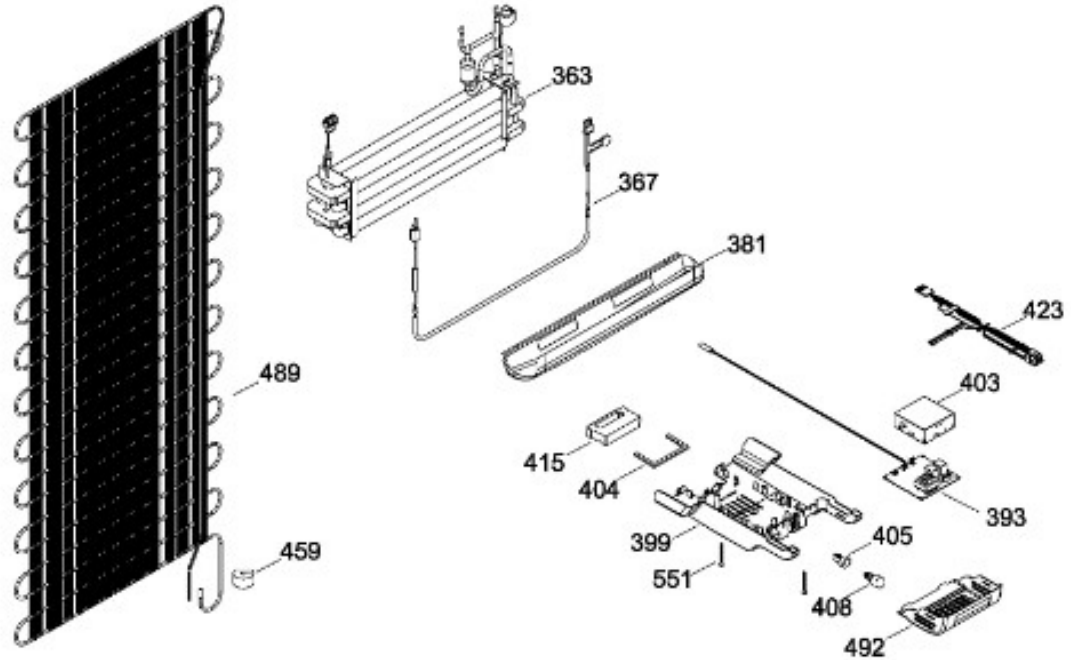

REFRIGERADOR RMS1540ZBCS1

PUERTA

RMS1540ZBCS1

GABINETE

RMS1540ZBCS1

REFRIGERADOR RMS1540ZBCS1

UNIDAD REFRIGERANTE

RMS1540ZBCS1

Guía	Refacción	Descripción
1	WR01L05808	PUERTA CONG.
1	WR01L12973	PUERTA CONG.
4	WR01A00377	LOGO MABE ASM
13	WR01A01217	TOPE PUERTA INTERMEDIO
16	WR01L05587	PUERTA REFR.
16	WR01L08935	PUERTA REFR.
16	WR01L08934	PUERTA REFR.
16	WR01L08934	PUERTA CONSERVADOR CURVA(INOX)
22	WR01L04898	CUERPO JALADERA CONG.
22	WR01L09718	CUERPO JALADERA CONG.
22	WR01L09719	CUERPO JALADERA CONG.
25	WR01L05079	INSERTO JALADERA CONG.
25	WR01L11070	INSERTO JALADERA CONG.
25	WR01L11071	INSERTO JALADERA CONG.
25	WR01L13386	INSERTO JALADERA FF SPARKLING
28	WR01A01273	TOPE PUERTA REFRIGERADOR
32	WR01L04675	ANAQUEL CORTO CONG
33	WR01L04686	MODULE COMPLETO CONG / ENF
42	WR01L05942	SELLO AE
50	WR01L04683	ANAQUEL BOTELLAS (66)
52	WR01L02462	BUJE BISAGRA
53	WR01L00340	BUSHING HINGE
58	WR01L04896	CUERPO JALADERA CONG.
58	WR01L09718	CUERPO JALADERA CONG.
58	WR01L09719	CUERPO JALADERA CONG.
61	WR01L05071	INSERTO JALADERA REFR.
61	WR01L11070	INSERTO JALADERA REFR.
61	WR01L11071	INSERTO JALADERA REFR.
61	WR01L13386	INSERTO JALADERA FF SPARKLING
67	WR01F02218	FABRICA HIELOS ENS.
109	WR01F02537	TARJETA DISPLAY SIRIUS
113	WR01F02187	SOPORTE DISPLAY ENS.
126	WR01L05020	ENS. SMART STATION
127	WR01L04955	ENS. PANELES
128	WR01L04920	ENS. SELLO SILICON SS