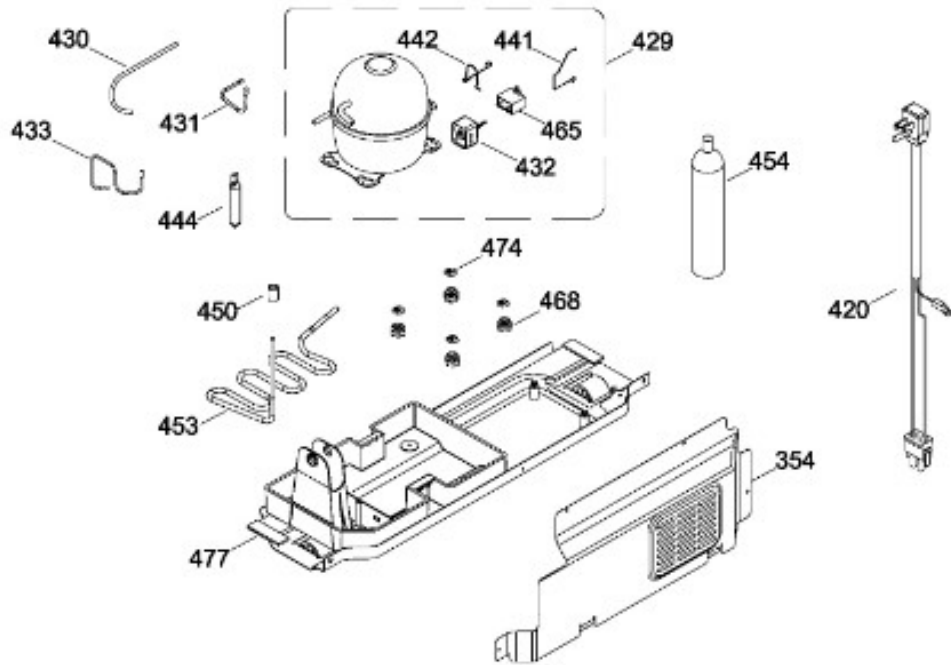

REFRIGERADOR RMS1540ZBCS1

PUERTA

RMS1540ZBCS1

GABINETE

RMS1540ZBCS1

REFRIGERADOR RMS1540ZBCS1

UNIDAD REFRIGERANTE

RMS1540ZBCS1

Guía	Refacción	Descripción
1	WR01L05808	PUERTA CONG.
1	WR01L12973	PUERTA CONG.
4	WR01A00377	LOGO MABE ASM
13	WR01A01217	TOPE PUERTA INTERMEDIO
16	WR01L05587	PUERTA REFR.
16	WR01L08935	PUERTA REFR.
16	WR01L08934	PUERTA REFR.
16	WR01L08934	PUERTA CONSERVADOR CURVA(INOX)
22	WR01L04898	CUERPO JALADERA CONG.
22	WR01L09718	CUERPO JALADERA CONG.
22	WR01L09719	CUERPO JALADERA CONG.
25	WR01L05079	INSERTO JALADERA CONG.
25	WR01L11070	INSERTO JALADERA CONG.
25	WR01L11071	INSERTO JALADERA CONG.
25	WR01L13386	INSERTO JALADERA FF SPARKLING
28	WR01A01273	TOPE PUERTA REFRIGERADOR
32	WR01L04675	ANAQUEL CORTO CONG
33	WR01L04686	MODULE COMPLETO CONG / ENF
42	WR01L05942	SELLO AE
50	WR01L04683	ANAQUEL BOTELLAS (66)
52	WR01L02462	BUJE BISAGRA
53	WR01L00340	BUSHING HINGE
58	WR01L04896	CUERPO JALADERA CONG.
58	WR01L09718	CUERPO JALADERA CONG.
58	WR01L09719	CUERPO JALADERA CONG.
61	WR01L05071	INSERTO JALADERA REFR.
61	WR01L11070	INSERTO JALADERA REFR.
61	WR01L11071	INSERTO JALADERA REFR.
61	WR01L13386	INSERTO JALADERA FF SPARKLING
67	WR01F02218	FABRICA HIELOS ENS.
109	WR01F02537	TARJETA DISPLAY SIRIUS
113	WR01F02187	SOPORTE DISPLAY ENS.
126	WR01L05020	ENS. SMART STATION
127	WR01L04955	ENS. PANELES
128	WR01L04920	ENS. SELLO SILICON SS