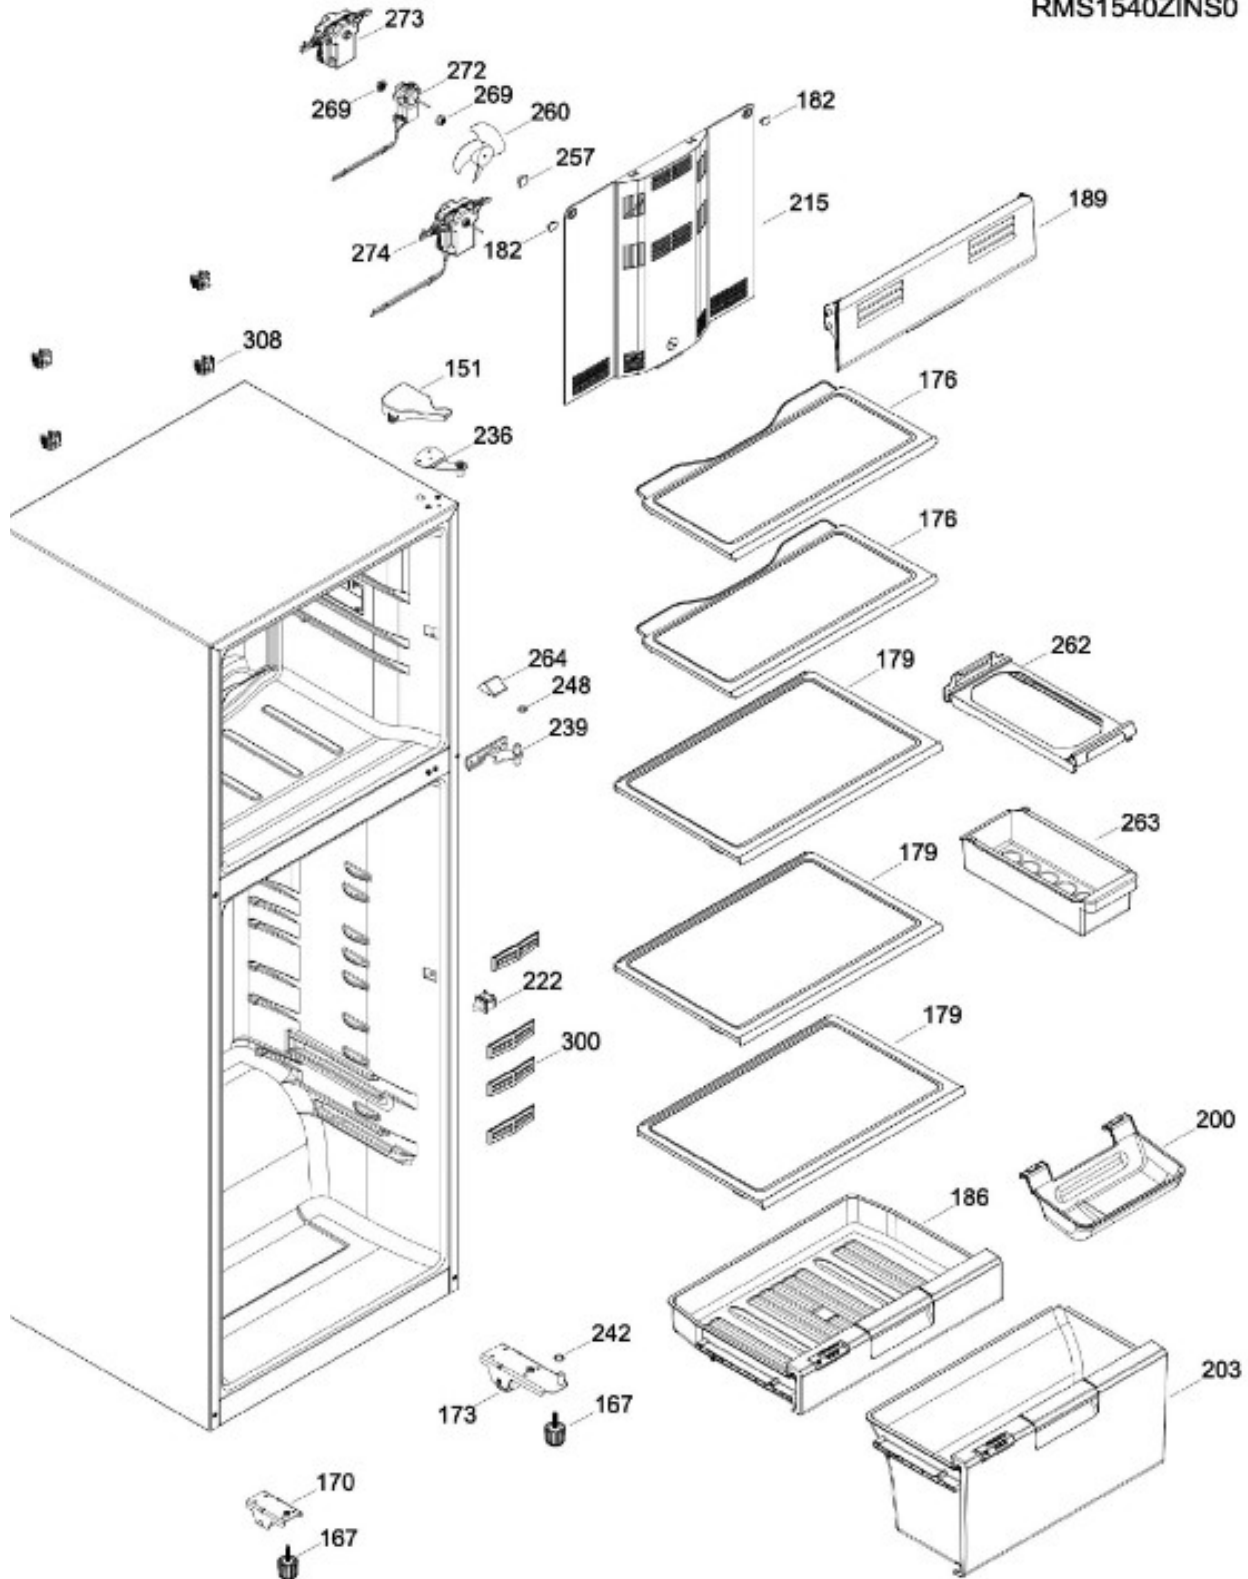

GABINETE

RMS1540ZINB0
RMS1540ZINS0

REFRIGERADOR RMS1540ZINB0

UNIDAD REFRIGERANTE

RMS1540ZINB0
RMS1540ZINS0

Guía	Refacción	Descripción
1	WR01L05795	PUERTA CONGELADOR CURVA(BCO)
4	WR01A00377	LOGO MABE ASM
7	WR01A01126	ETIQUETA ESTRELLAS
13	WR01A01217	TOPE PUERTA INTERMEDIO
16	WR01L06260	PUERTA CONSERVADOR CURVA(BCO)
19	WR01A01125	ETIQUETA ESTRELLAS
22	WR01L04897	CUERPO JALADERA CONG.
25	WR01L05072	INSERTO JALADERA CONG.
28	WR01A01273	TOPE PUERTA REFRIGERADOR
32	WR01L04675	ANAQUEL CORTO CONG
33	WR01L04686	MODULE COMPLETO CONG / ENF
42	WR01L06102	SELLO PUERTA FF ACC.EXT.
42	WR01L05942	SELLO PUERTA FF ACC.EXT.
50	WR01L04683	ANAQUEL BOTELLAS (66)
52	WR01L02462	BUJE BISAGRA
53	WR01L00340	BUSHING HINGE
55	WR01L05950	SEPARADOR BOTELLAS
58	WR01L04895	CUERPO JALADERA CONG.
61	WR01L05070	INSERTO JALADERA REFR.
67	WR01F02218	FABRICA HIELOS ENS.
109	WR01F02339	TARJETA DISPLAY
109	WR01F02537	TARJETA DISPLAY
113	WR01F02187	SOPORTE DISPLAY ENS.
126	WR01L05020	ENS. SMART STATION
127	WR01L04955	ENS. PANELES
128	WR01L04920	ENS. SELLO SILICON SS
129	WR01L05018	ENS. PUERTA SS
130	WR01L05133	PARRILLA SS
131	WR01L04921	ACCESO EXT. COMPLETO
132	WR01F02251	MASCARA INSERTO REFR.
134	WR01F02235	FOIL ALUMINIO
151	WR01L05963	TAPA BISAGRA DISPLAY
167	WR01A01225	TORNILLO NIVELADOR
167	WR01A02469	TORNILLO NIVELADOR
170	WR01A01165	SOPORTE RUEDA ENS.