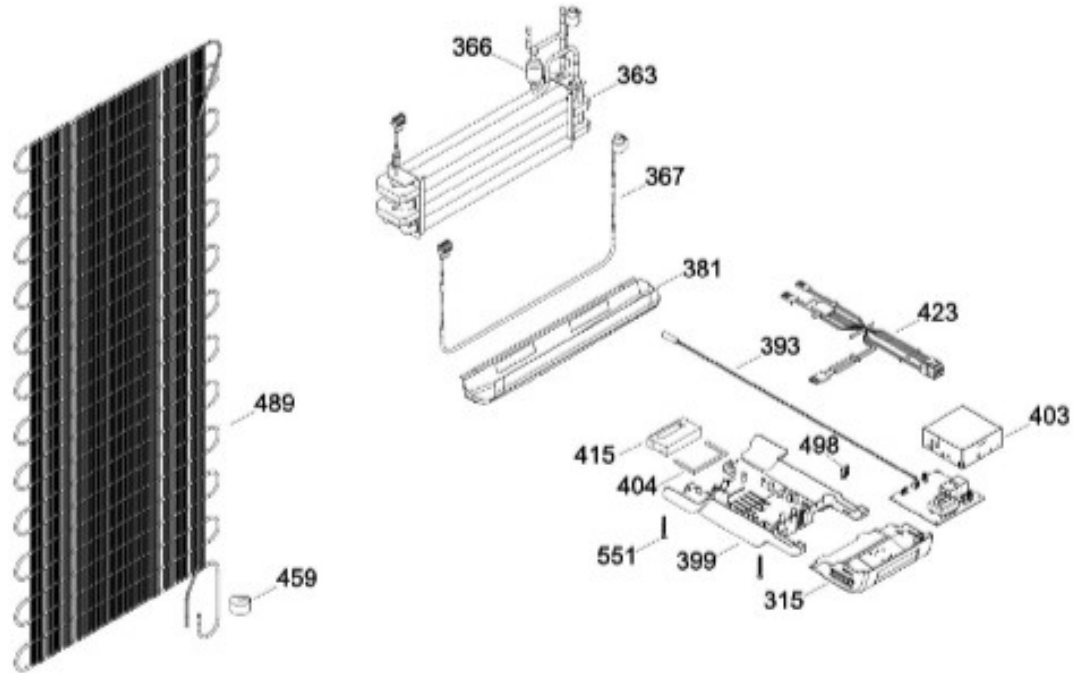

GABINETE

RMS1540ZINB0
RMS1540ZINS0

REFRIGERADOR RMS1540ZINB0

UNIDAD REFRIGERANTE

RMS1540ZINB0
RMS1540ZINS0

Guía	Refacción	Descripción
1	WR01L05795	PUERTA CONGELADOR CURVA(BCO)
4	WR01A00377	LOGO MABE ASM
7	WR01A01126	ETIQUETA ESTRELLAS
13	WR01A01217	TOPE PUERTA INTERMEDIO
16	WR01L06260	PUERTA CONSERVADOR CURVA(BCO)
19	WR01A01125	ETIQUETA ESTRELLAS
22	WR01L04897	CUERPO JALADERA CONG.
25	WR01L05072	INSERTO JALADERA CONG.
28	WR01A01273	TOPE PUERTA REFRIGERADOR
32	WR01L04675	ANAQUEL CORTO CONG
33	WR01L04686	MODULE COMPLETO CONG / ENF
42	WR01L06102	SELLO PUERTA FF ACC.EXT.
42	WR01L05942	SELLO PUERTA FF ACC.EXT.
50	WR01L04683	ANAQUEL BOTELLAS (66)
52	WR01L02462	BUJE BISAGRA
53	WR01L00340	BUSHING HINGE
55	WR01L05950	SEPARADOR BOTELLAS
58	WR01L04895	CUERPO JALADERA CONG.
61	WR01L05070	INSERTO JALADERA REFR.
67	WR01F02218	FABRICA HIELOS ENS.
109	WR01F02339	TARJETA DISPLAY
109	WR01F02537	TARJETA DISPLAY
113	WR01F02187	SOPORTE DISPLAY ENS.
126	WR01L05020	ENS. SMART STATION
127	WR01L04955	ENS. PANELES
128	WR01L04920	ENS. SELLO SILICON SS
129	WR01L05018	ENS. PUERTA SS
130	WR01L05133	PARRILLA SS
131	WR01L04921	ACCESO EXT. COMPLETO
132	WR01F02251	MASCARA INSERTO REFR.
134	WR01F02235	FOIL ALUMINIO
151	WR01L05963	TAPA BISAGRA DISPLAY
167	WR01A01225	TORNILLO NIVELADOR
167	WR01A02469	TORNILLO NIVELADOR
170	WR01A01165	SOPORTE RUEDA ENS.