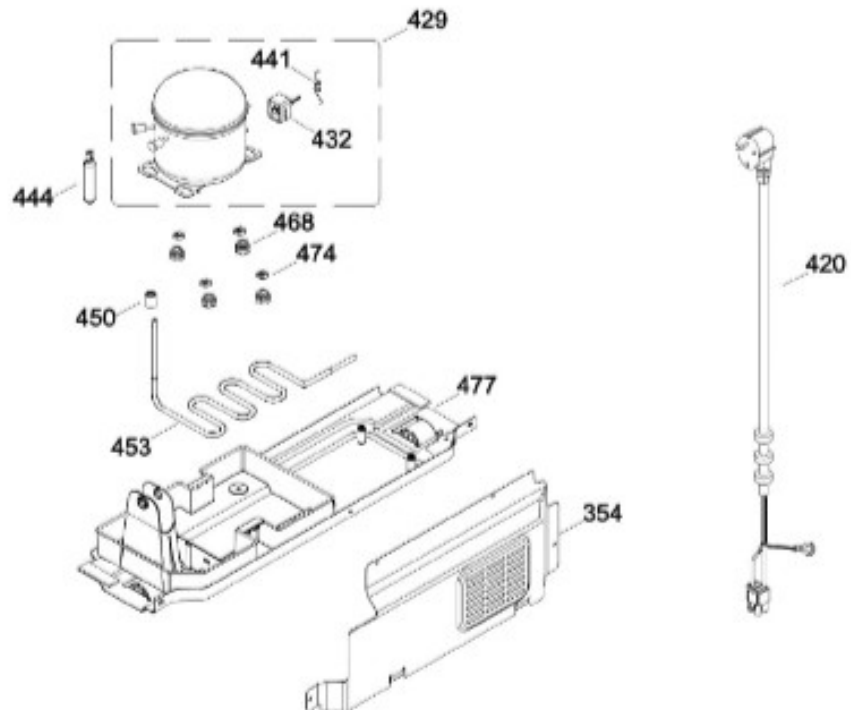

GABINETE

RMS1540ZINB0
RMS1540ZINS0

REFRIGERADOR RMS1540ZINB0

UNIDAD REFRIGERANTE

RMS1540ZINB0
RMS1540ZINS0

Guía	Refacción	Descripción
1	WR01L05795	PUERTA CONGELADOR CURVA(BCO)
4	WR01A00377	LOGO MABE ASM
7	WR01A01126	ETIQUETA ESTRELLAS
13	WR01A01217	TOPE PUERTA INTERMEDIO
16	WR01L06260	PUERTA CONSERVADOR CURVA(BCO)
19	WR01A01125	ETIQUETA ESTRELLAS
22	WR01L04897	CUERPO JALADERA CONG.
25	WR01L05072	INSERTO JALADERA CONG.
28	WR01A01273	TOPE PUERTA REFRIGERADOR
32	WR01L04675	ANAQUEL CORTO CONG
33	WR01L04686	MODULE COMPLETO CONG / ENF
42	WR01L06102	SELLO PUERTA FF ACC.EXT.
42	WR01L05942	SELLO PUERTA FF ACC.EXT.
50	WR01L04683	ANAQUEL BOTELLAS (66)
52	WR01L02462	BUJE BISAGRA
53	WR01L00340	BUSHING HINGE
55	WR01L05950	SEPARADOR BOTELLAS
58	WR01L04895	CUERPO JALADERA CONG.
61	WR01L05070	INSERTO JALADERA REFR.
67	WR01F02218	FABRICA HIELOS ENS.
109	WR01F02339	TARJETA DISPLAY
109	WR01F02537	TARJETA DISPLAY
113	WR01F02187	SOPORTE DISPLAY ENS.
126	WR01L05020	ENS. SMART STATION
127	WR01L04955	ENS. PANELES
128	WR01L04920	ENS. SELLO SILICON SS
129	WR01L05018	ENS. PUERTA SS
130	WR01L05133	PARRILLA SS
131	WR01L04921	ACCESO EXT. COMPLETO
132	WR01F02251	MASCARA INSERTO REFR.
134	WR01F02235	FOIL ALUMINIO
151	WR01L05963	TAPA BISAGRA DISPLAY
167	WR01A01225	TORNILLO NIVELADOR
167	WR01A02469	TORNILLO NIVELADOR
170	WR01A01165	SOPORTE RUEDA ENS.