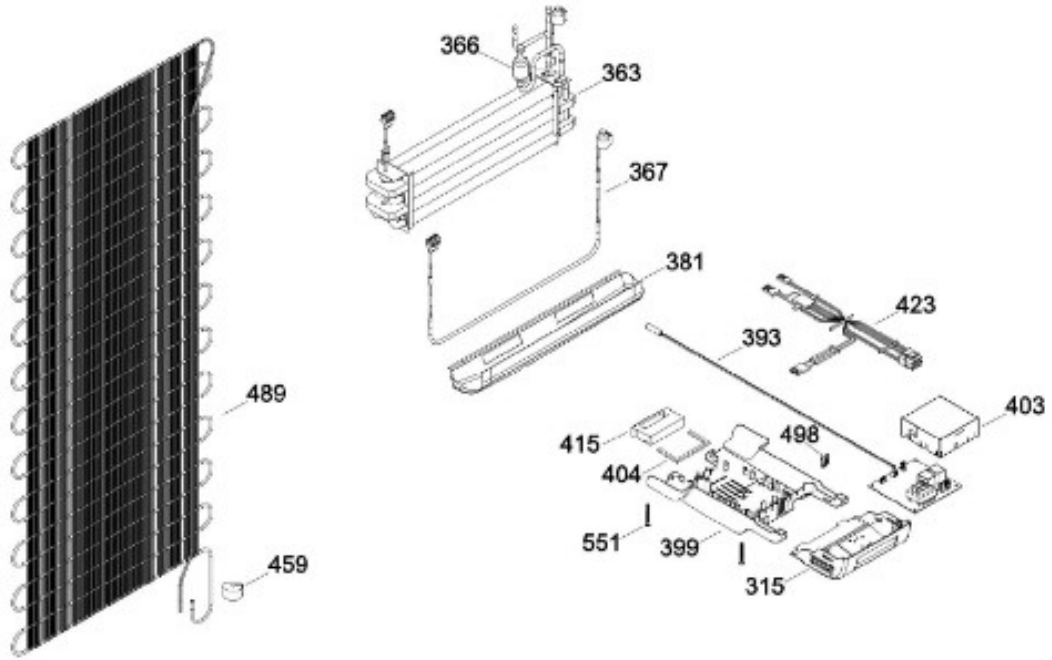

GABINETE

RMS1540ZINB0
RMS1540ZINSO

REFRIGERADOR RMS1540ZINS0

UNIDAD REFRIGERANTE

RMS1540ZINB0
RMS1540ZINS0

Guía	Refacción	Descripción
1	WR01L05808	PUERTA CONG.
1	WR01L12973	PUERTA CONG.
4	WR01A00377	LOGO MABE ASM
7	WR01A01126	ETIQUETA ESTRELLAS
13	WR01A01217	TOPE PUERTA INTERMEDIO
16	WR01L05587	PUERTA REFR.
16	WR01L08935	PUERTA REFR.
16	WR01L08934	PUERTA REFR.
16	WR01L08934	PUERTA CONSERVADOR CURVA(INOX)
19	WR01A01125	ETIQUETA ESTRELLAS
22	WR01L04898	CUERPO JALADERA CONG.
22	WR01L09718	CUERPO JALADERA CONG.
22	WR01L09719	CUERPO JALADERA CONG.
25	WR01L05079	INSERTO JALADERA CONG.
25	WR01L11070	INSERTO JALADERA CONG.
25	WR01L11071	INSERTO JALADERA CONG.
25	WR01L13386	INSERTO JALADERA FF SPARKLING
28	WR01A01273	TOPE PUERTA REFRIGERADOR
32	WR01L04675	ANAQUEL CORTO CONG
33	WR01L04686	MODULE COMPLETO CONG / ENF
42	WR01L06102	SELLO PUERTA FF ACC.EXT.
42	WR01L05942	SELLO PUERTA FF ACC.EXT.
50	WR01L04683	ANAQUEL BOTELLAS (66)
52	WR01L02462	BUJE BISAGRA
53	WR01L00340	BUSHING HINGE
55	WR01L05950	SEPARADOR BOTELLAS
58	WR01L04896	CUERPO JALADERA CONG.
58	WR01L09718	CUERPO JALADERA CONG.
58	WR01L09719	CUERPO JALADERA CONG.
61	WR01L05071	INSERTO JALADERA REFR.
61	WR01L11070	INSERTO JALADERA REFR.
61	WR01L11071	INSERTO JALADERA REFR.
61	WR01L13386	INSERTO JALADERA FF SPARKLING
67	WR01F02218	FABRICA HIELOS ENS.
109	WR01F02339	TARJETA DISPLAY