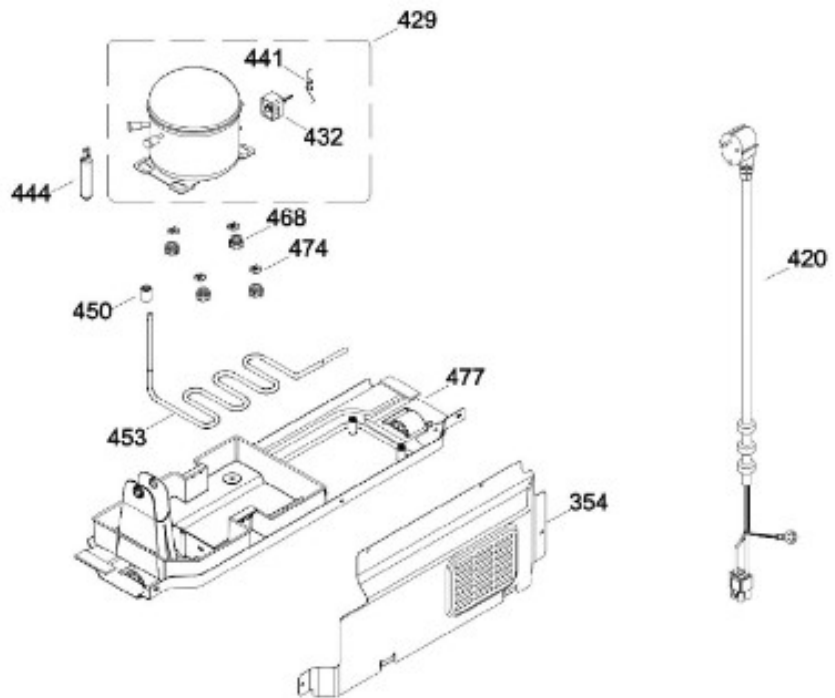

GABINETE

RMS1540ZINB0
RMS1540ZINSO

REFRIGERADOR RMS1540ZINS0

UNIDAD REFRIGERANTE

RMS1540ZINB0
RMS1540ZINS0

Guía	Refacción	Descripción
1	WR01L05808	PUERTA CONG.
1	WR01L12973	PUERTA CONG.
4	WR01A00377	LOGO MABE ASM
7	WR01A01126	ETIQUETA ESTRELLAS
13	WR01A01217	TOPE PUERTA INTERMEDIO
16	WR01L05587	PUERTA REFR.
16	WR01L08935	PUERTA REFR.
16	WR01L08934	PUERTA REFR.
16	WR01L08934	PUERTA CONSERVADOR CURVA(INOX)
19	WR01A01125	ETIQUETA ESTRELLAS
22	WR01L04898	CUERPO JALADERA CONG.
22	WR01L09718	CUERPO JALADERA CONG.
22	WR01L09719	CUERPO JALADERA CONG.
25	WR01L05079	INSERTO JALADERA CONG.
25	WR01L11070	INSERTO JALADERA CONG.
25	WR01L11071	INSERTO JALADERA CONG.
25	WR01L13386	INSERTO JALADERA FF SPARKLING
28	WR01A01273	TOPE PUERTA REFRIGERADOR
32	WR01L04675	ANAQUEL CORTO CONG
33	WR01L04686	MODULE COMPLETO CONG / ENF
42	WR01L06102	SELLO PUERTA FF ACC.EXT.
42	WR01L05942	SELLO PUERTA FF ACC.EXT.
50	WR01L04683	ANAQUEL BOTELLAS (66)
52	WR01L02462	BUJE BISAGRA
53	WR01L00340	BUSHING HINGE
55	WR01L05950	SEPARADOR BOTELLAS
58	WR01L04896	CUERPO JALADERA CONG.
58	WR01L09718	CUERPO JALADERA CONG.
58	WR01L09719	CUERPO JALADERA CONG.
61	WR01L05071	INSERTO JALADERA REFR.
61	WR01L11070	INSERTO JALADERA REFR.
61	WR01L11071	INSERTO JALADERA REFR.
61	WR01L13386	INSERTO JALADERA FF SPARKLING
67	WR01F02218	FABRICA HIELOS ENS.
109	WR01F02339	TARJETA DISPLAY