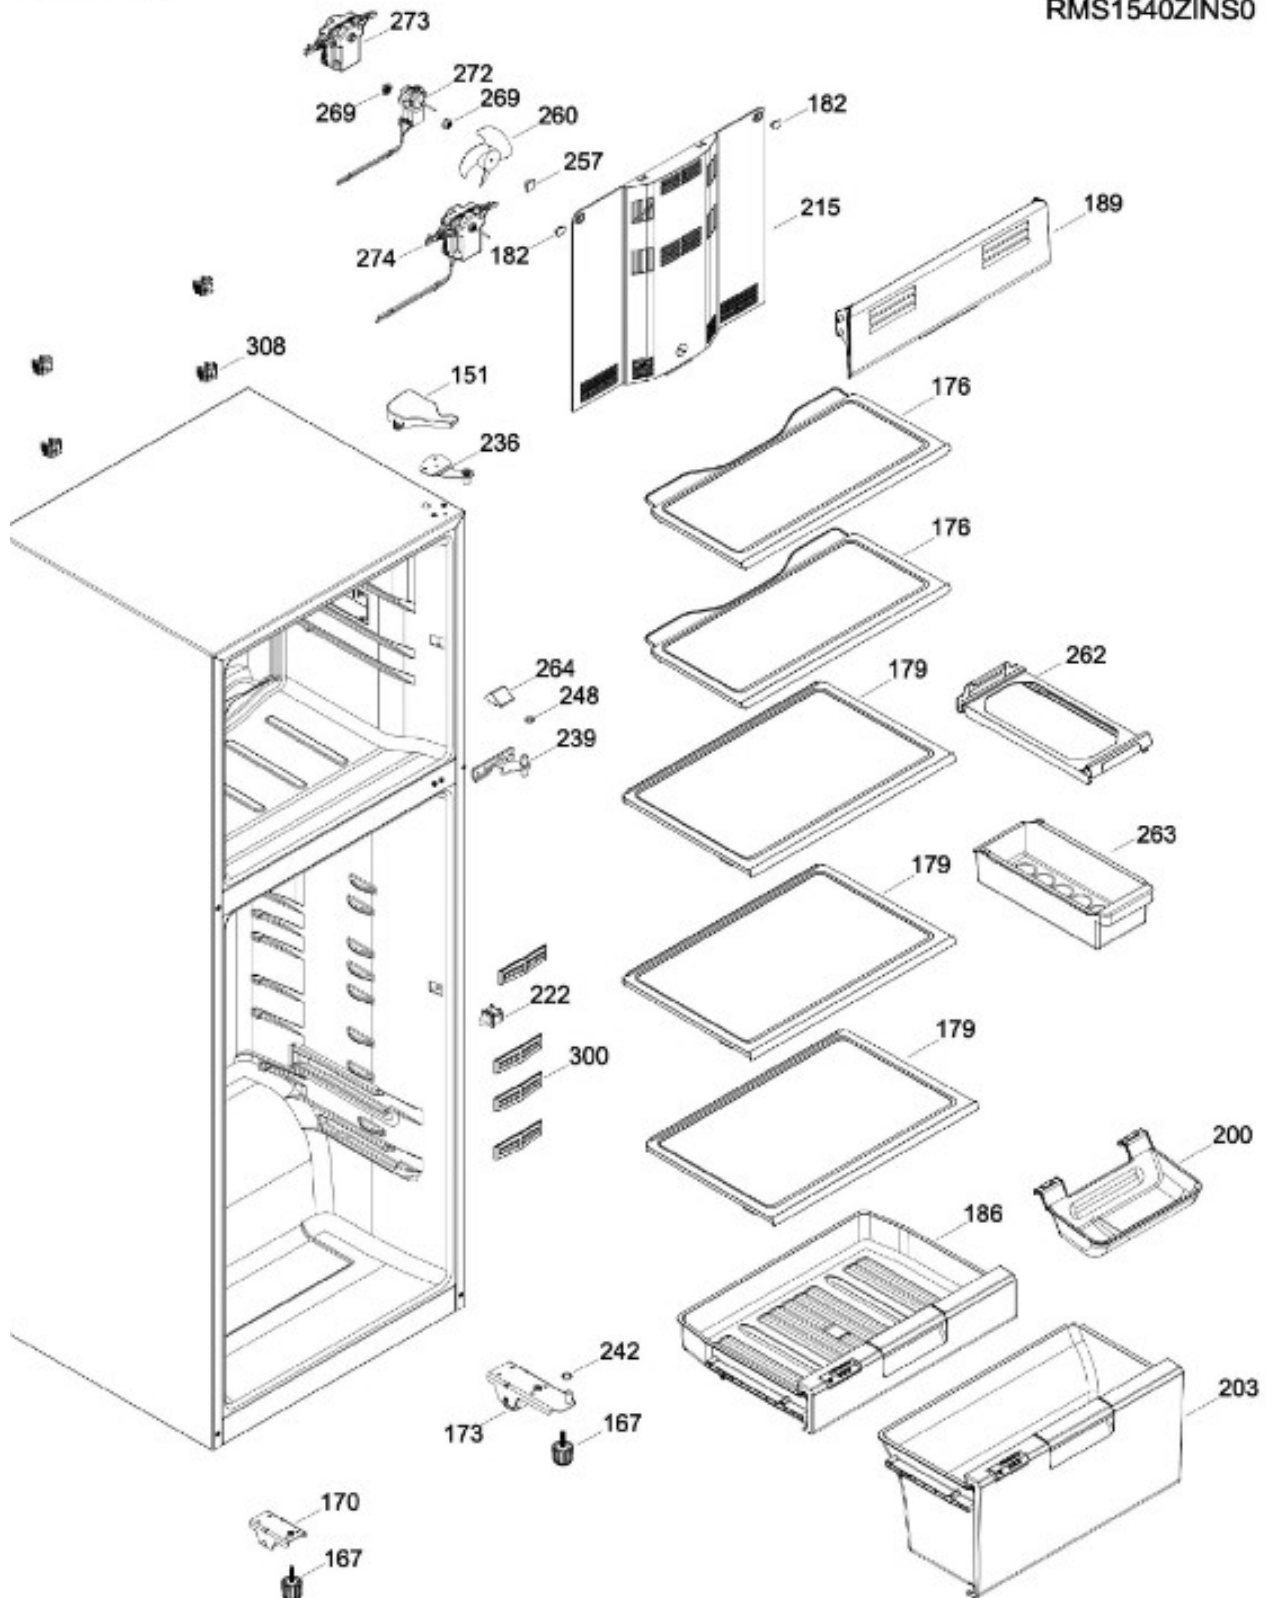

GABINETE

RMS1540ZINB0
RMS1540ZINSO

REFRIGERADOR RMS1540ZINS0

UNIDAD REFRIGERANTE

RMS1540ZINB0
RMS1540ZINS0

Guía	Refacción	Descripción
1	WR01L05808	PUERTA CONG.
1	WR01L12973	PUERTA CONG.
4	WR01A00377	LOGO MABE ASM
7	WR01A01126	ETIQUETA ESTRELLAS
13	WR01A01217	TOPE PUERTA INTERMEDIO
16	WR01L05587	PUERTA REFR.
16	WR01L08935	PUERTA REFR.
16	WR01L08934	PUERTA REFR.
16	WR01L08934	PUERTA CONSERVADOR CURVA(INOX)
19	WR01A01125	ETIQUETA ESTRELLAS
22	WR01L04898	CUERPO JALADERA CONG.
22	WR01L09718	CUERPO JALADERA CONG.
22	WR01L09719	CUERPO JALADERA CONG.
25	WR01L05079	INSERTO JALADERA CONG.
25	WR01L11070	INSERTO JALADERA CONG.
25	WR01L11071	INSERTO JALADERA CONG.
25	WR01L13386	INSERTO JALADERA FF SPARKLING
28	WR01A01273	TOPE PUERTA REFRIGERADOR
32	WR01L04675	ANAQUEL CORTO CONG
33	WR01L04686	MODULE COMPLETO CONG / ENF
42	WR01L06102	SELLO PUERTA FF ACC.EXT.
42	WR01L05942	SELLO PUERTA FF ACC.EXT.
50	WR01L04683	ANAQUEL BOTELLAS (66)
52	WR01L02462	BUJE BISAGRA
53	WR01L00340	BUSHING HINGE
55	WR01L05950	SEPARADOR BOTELLAS
58	WR01L04896	CUERPO JALADERA CONG.
58	WR01L09718	CUERPO JALADERA CONG.
58	WR01L09719	CUERPO JALADERA CONG.
61	WR01L05071	INSERTO JALADERA REFR.
61	WR01L11070	INSERTO JALADERA REFR.
61	WR01L11071	INSERTO JALADERA REFR.
61	WR01L13386	INSERTO JALADERA FF SPARKLING
67	WR01F02218	FABRICA HIELOS ENS.
109	WR01F02339	TARJETA DISPLAY