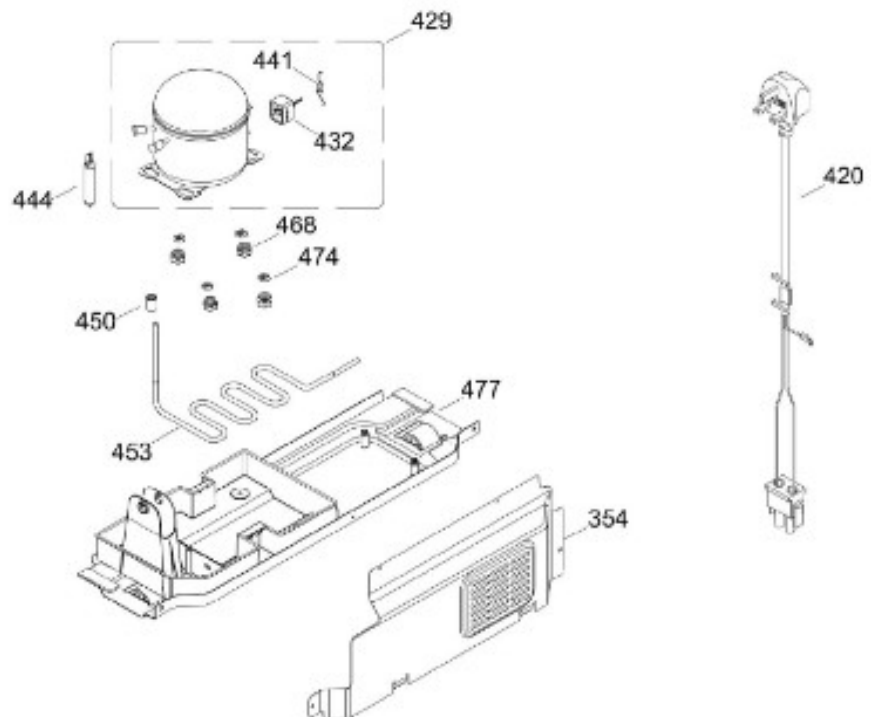

Guía	Refacción	Descripción
1	WR01L05795	PUERTA CONGELADOR CURVA(BCO)
4	WR01A00377	LOGO MABE ASM
7	WR01A01126	ETIQUETA ESTRELLAS
13	WR01A01217	TOPE PUERTA INTERMEDIO
16	WR01L06260	PUERTA CONSERVADOR CURVA(BCO)
19	WR01A01125	ETIQUETA ESTRELLAS
22	WR01L04897	CUERPO JALADERA CONG.
25	WR01L05072	INSERTO JALADERA CONG.
28	WR01A01273	TOPE PUERTA REFRIGERADOR
32	WR01L04675	ANAQUEL CORTO CONG
33	WR01L04686	MODULE COMPLETO CONG / ENF
42	WR01L06102	SELLO PUERTA FF ACC.EXT.
42	WR01L05942	SELLO PUERTA FF ACC.EXT.
50	WR01L04683	ANAQUEL BOTELLAS (66)
52	WR01L02462	BUJE BISAGRA
53	WR01L00340	BUSHING HINGE
55	WR01L05950	SEPARADOR BOTELLAS
58	WR01L04895	CUERPO JALADERA CONG.
61	WR01L05070	INSERTO JALADERA REFR.
67	WR01F02218	FABRICA HIELOS ENS.
109	WR01F02339	TARJETA DISPLAY
109	WR01F02537	TARJETA DISPLAY
113	WR01F02187	SOPORTE DISPLAY ENS.
126	WR01L05020	ENS. SMART STATION
127	WR01L04955	ENS. PANELES
128	WR01L04920	ENS. SELLO SILICON SS
129	WR01L05018	ENS. PUERTA SS
130	WR01L05133	PARRILLA SS
131	WR01L04921	ACCESO EXT. COMPLETO
132	WR01F02251	MASCARA INSERTO REFR.
134	WR01F02235	FOIL ALUMINIO
151	WR01L05963	TAPA BISAGRA DISPLAY
167	WR01A01225	TORNILLO NIVELADOR
167	WR01A02469	TORNILLO NIVELADOR
170	WR01A01165	SOPORTE RUEDA ENS.