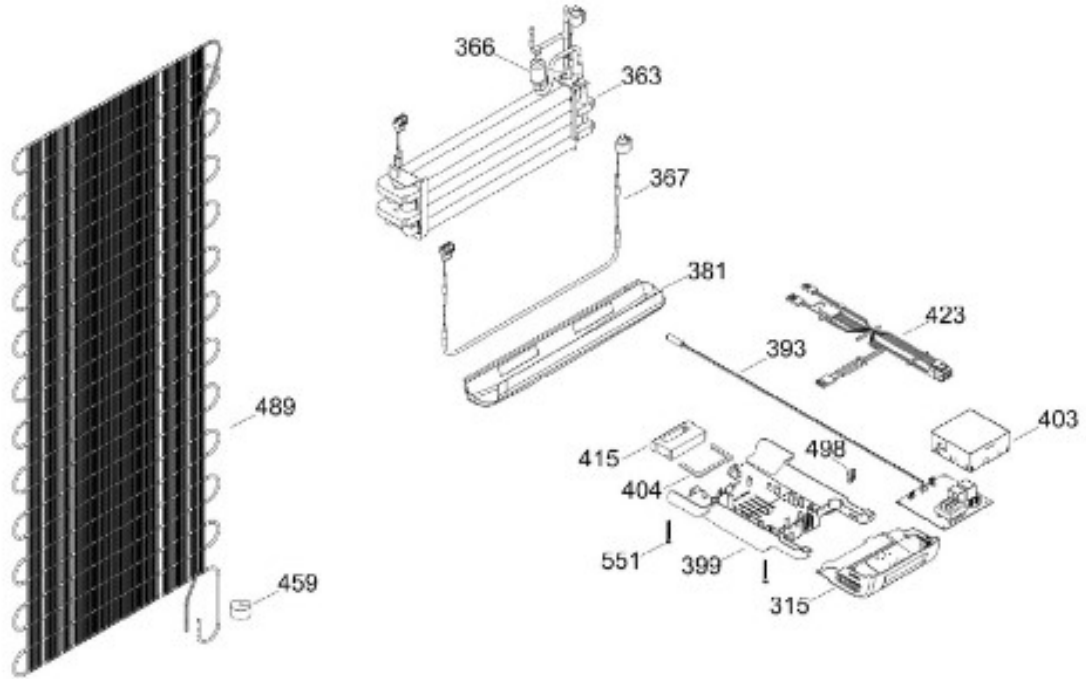

REFRIGERADOR RMS1540ZKUB0

PUERTA

RMS1540ZKUB0
RMS1540ZKUS0

GABINETE

RMS1540ZKUB0
RMS1540ZKUS0

REFRIGERADOR RMS1540ZKUB0

UNIDAD REFRIGERANTE

RMS1540ZKUB0
RMS1540ZKUS0

Guía	Refacción	Descripción
1	WR01L05795	PUERTA CONGELADOR CURVA(BCO)
4	WR01A00377	LOGO MABE ASM
7	WR01A01126	ETIQUETA ESTRELLAS
13	WR01A01217	TOPE PUERTA INTERMEDIO
16	WR01L06260	PUERTA CONSERVADOR CURVA(BCO)
19	WR01A01125	ETIQUETA ESTRELLAS
22	WR01L04897	CUERPO JALADERA CONG.
25	WR01L05072	INSERTO JALADERA CONG.
28	WR01A01273	TOPE PUERTA REFRIGERADOR
32	WR01L04675	ANAQUEL CORTO CONG
33	WR01L04686	MODULE COMPLETO CONG / ENF
42	WR01L06102	SELLO PUERTA FF ACC.EXT.
42	WR01L05942	SELLO PUERTA FF ACC.EXT.
50	WR01L04683	ANAQUEL BOTELLAS (66)
52	WR01L02462	BUJE BISAGRA
53	WR01L00340	BUSHING HINGE
55	WR01L05950	SEPARADOR BOTELLAS
58	WR01L04895	CUERPO JALADERA CONG.
61	WR01L05070	INSERTO JALADERA REFR.
67	WR01F02218	FABRICA HIELOS ENS.
109	WR01F02339	TARJETA DISPLAY
109	WR01F02537	TARJETA DISPLAY
113	WR01F02187	SOPORTE DISPLAY ENS.
126	WR01L05020	ENS. SMART STATION
127	WR01L04955	ENS. PANELES
128	WR01L04920	ENS. SELLO SILICON SS
129	WR01L05018	ENS. PUERTA SS
130	WR01L05133	PARRILLA SS
131	WR01L04921	ACCESO EXT. COMPLETO
132	WR01F02251	MASCARA INSERTO REFR.
134	WR01F02235	FOIL ALUMINIO
151	WR01L05963	TAPA BISAGRA DISPLAY
167	WR01A01225	TORNILLO NIVELADOR
167	WR01A02469	TORNILLO NIVELADOR
170	WR01A01165	SOPORTE RUEDA ENS.