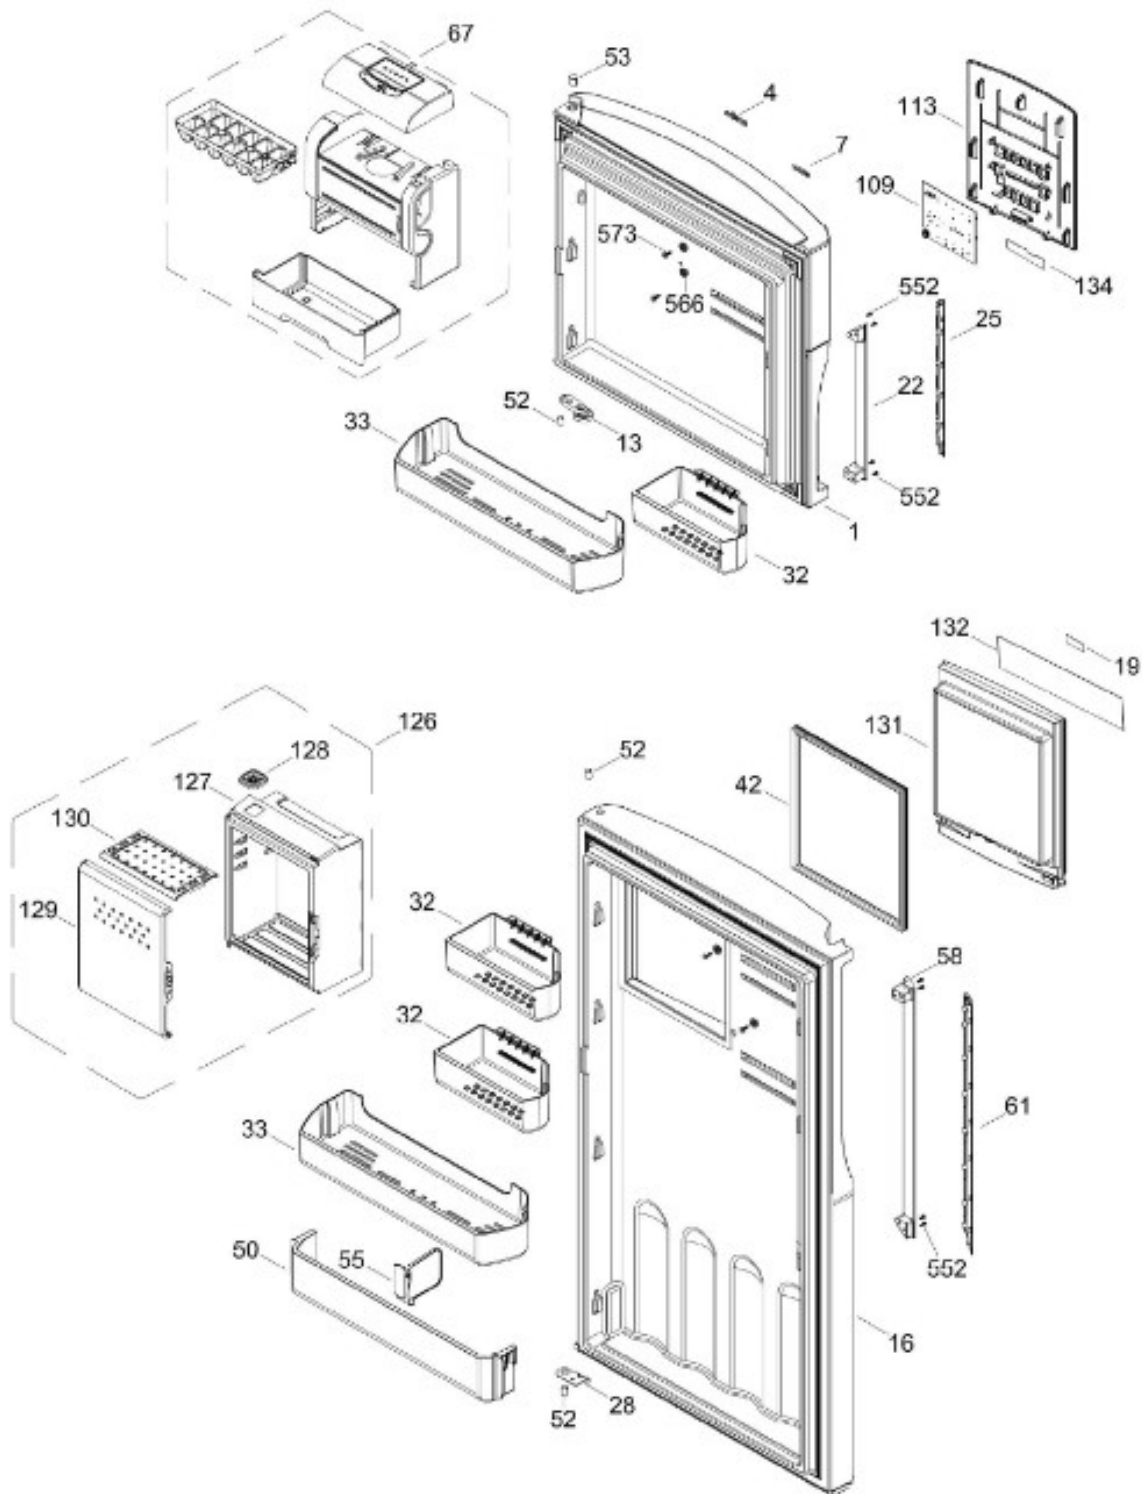

REFRIGERADOR RMS1540ZKUB0

PUERTA

RMS1540ZKUB0
RMS1540ZKUS0

GABINETE

RMS1540ZKUB0
RMS1540ZKUS0

REFRIGERADOR RMS1540ZKUB0

UNIDAD REFRIGERANTE

RMS1540ZKUB0
RMS1540ZKUS0

Guía	Refacción	Descripción
1	WR01L05795	PUERTA CONGELADOR CURVA(BCO)
4	WR01A00377	LOGO MABE ASM
7	WR01A01126	ETIQUETA ESTRELLAS
13	WR01A01217	TOPE PUERTA INTERMEDIO
16	WR01L06260	PUERTA CONSERVADOR CURVA(BCO)
19	WR01A01125	ETIQUETA ESTRELLAS
22	WR01L04897	CUERPO JALADERA CONG.
25	WR01L05072	INSERTO JALADERA CONG.
28	WR01A01273	TOPE PUERTA REFRIGERADOR
32	WR01L04675	ANAQUEL CORTO CONG
33	WR01L04686	MODULE COMPLETO CONG / ENF
42	WR01L06102	SELLO PUERTA FF ACC.EXT.
42	WR01L05942	SELLO PUERTA FF ACC.EXT.
50	WR01L04683	ANAQUEL BOTELLAS (66)
52	WR01L02462	BUJE BISAGRA
53	WR01L00340	BUSHING HINGE
55	WR01L05950	SEPARADOR BOTELLAS
58	WR01L04895	CUERPO JALADERA CONG.
61	WR01L05070	INSERTO JALADERA REFR.
67	WR01F02218	FABRICA HIELOS ENS.
109	WR01F02339	TARJETA DISPLAY
109	WR01F02537	TARJETA DISPLAY
113	WR01F02187	SOPORTE DISPLAY ENS.
126	WR01L05020	ENS. SMART STATION
127	WR01L04955	ENS. PANELES
128	WR01L04920	ENS. SELLO SILICON SS
129	WR01L05018	ENS. PUERTA SS
130	WR01L05133	PARRILLA SS
131	WR01L04921	ACCESO EXT. COMPLETO
132	WR01F02251	MASCARA INSERTO REFR.
134	WR01F02235	FOIL ALUMINIO
151	WR01L05963	TAPA BISAGRA DISPLAY
167	WR01A01225	TORNILLO NIVELADOR
167	WR01A02469	TORNILLO NIVELADOR
170	WR01A01165	SOPORTE RUEDA ENS.