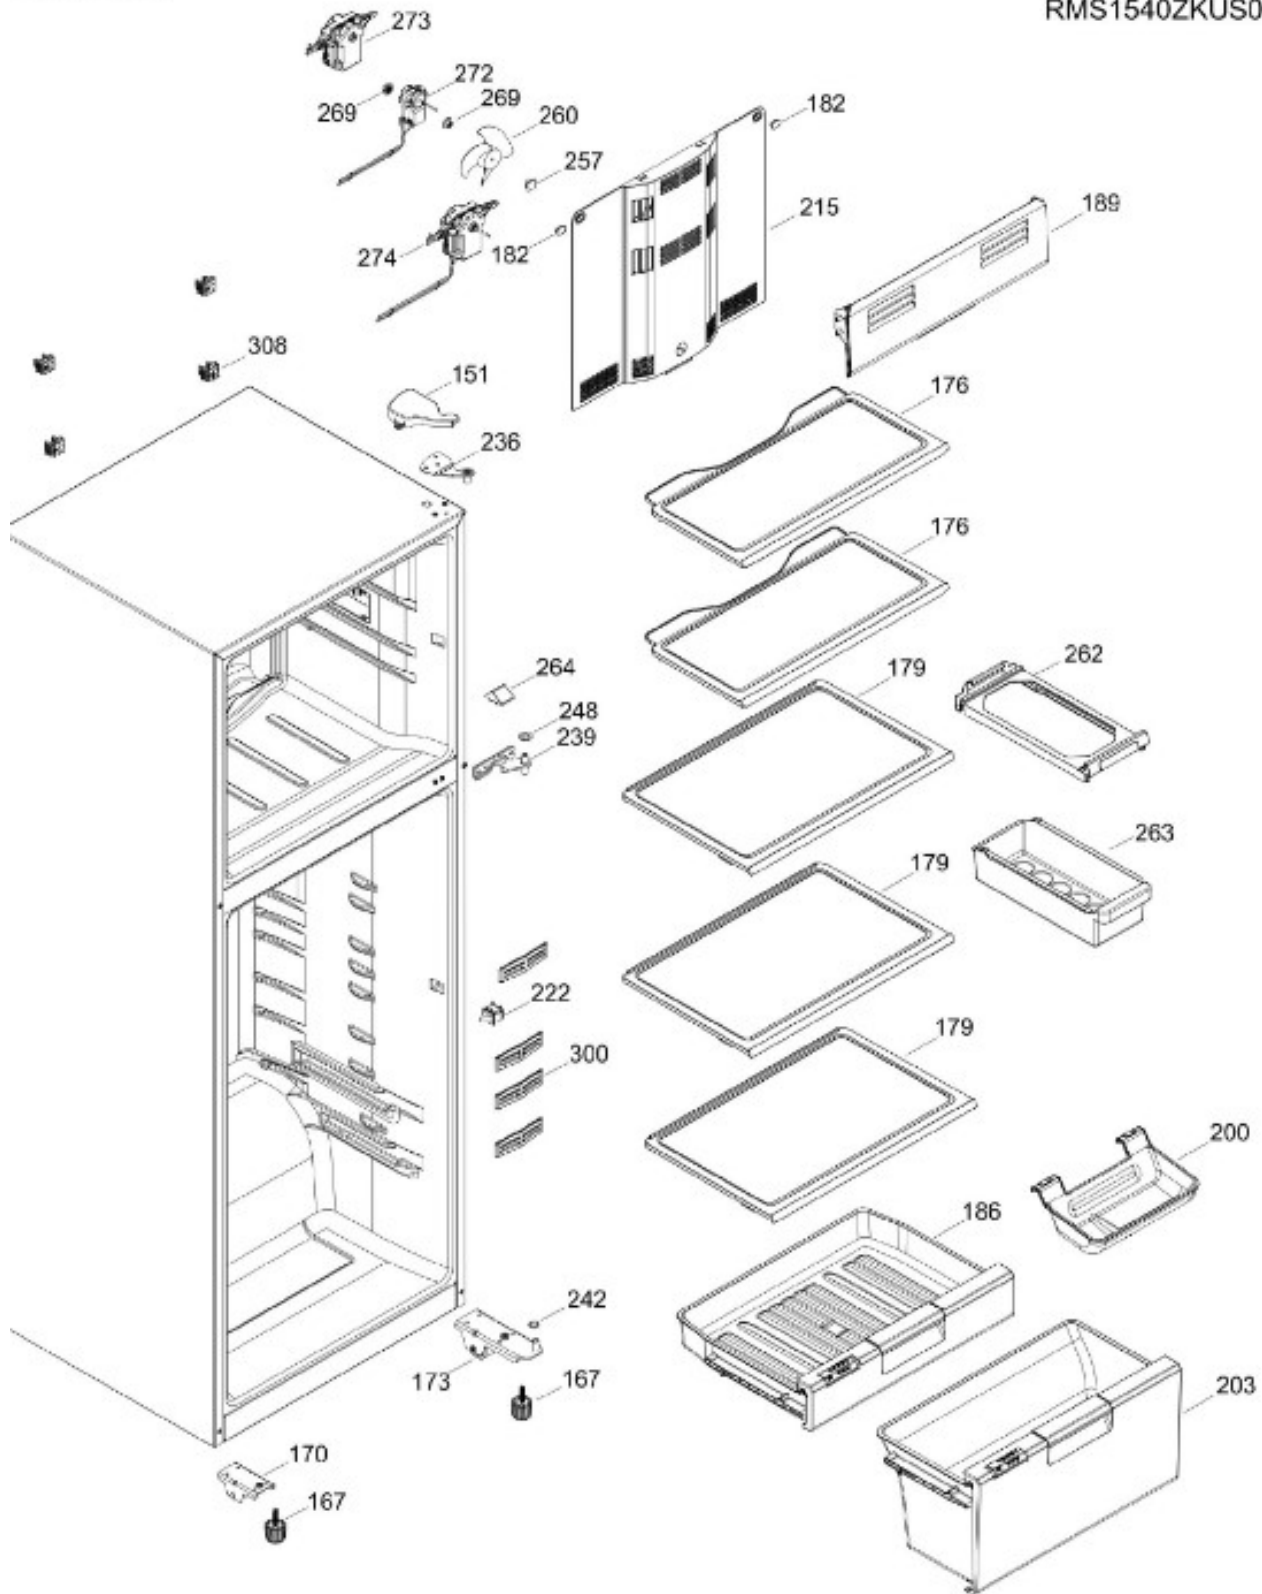

REFRIGERADOR RMS1540ZKUB0

PUERTA

RMS1540ZKUB0
RMS1540ZKUS0

GABINETE

RMS1540ZKUB0
RMS1540ZKUS0

REFRIGERADOR RMS1540ZKUB0

UNIDAD REFRIGERANTE

RMS1540ZKUB0
RMS1540ZKUS0

Guía	Refacción	Descripción
1	WR01L05795	PUERTA CONGELADOR CURVA(BCO)
4	WR01A00377	LOGO MABE ASM
7	WR01A01126	ETIQUETA ESTRELLAS
13	WR01A01217	TOPE PUERTA INTERMEDIO
16	WR01L06260	PUERTA CONSERVADOR CURVA(BCO)
19	WR01A01125	ETIQUETA ESTRELLAS
22	WR01L04897	CUERPO JALADERA CONG.
25	WR01L05072	INSERTO JALADERA CONG.
28	WR01A01273	TOPE PUERTA REFRIGERADOR
32	WR01L04675	ANAQUEL CORTO CONG
33	WR01L04686	MODULE COMPLETO CONG / ENF
42	WR01L06102	SELLO PUERTA FF ACC.EXT.
42	WR01L05942	SELLO PUERTA FF ACC.EXT.
50	WR01L04683	ANAQUEL BOTELLAS (66)
52	WR01L02462	BUJE BISAGRA
53	WR01L00340	BUSHING HINGE
55	WR01L05950	SEPARADOR BOTELLAS
58	WR01L04895	CUERPO JALADERA CONG.
61	WR01L05070	INSERTO JALADERA REFR.
67	WR01F02218	FABRICA HIELOS ENS.
109	WR01F02339	TARJETA DISPLAY
109	WR01F02537	TARJETA DISPLAY
113	WR01F02187	SOPORTE DISPLAY ENS.
126	WR01L05020	ENS. SMART STATION
127	WR01L04955	ENS. PANELES
128	WR01L04920	ENS. SELLO SILICON SS
129	WR01L05018	ENS. PUERTA SS
130	WR01L05133	PARRILLA SS
131	WR01L04921	ACCESO EXT. COMPLETO
132	WR01F02251	MASCARA INSERTO REFR.
134	WR01F02235	FOIL ALUMINIO
151	WR01L05963	TAPA BISAGRA DISPLAY
167	WR01A01225	TORNILLO NIVELADOR
167	WR01A02469	TORNILLO NIVELADOR
170	WR01A01165	SOPORTE RUEDA ENS.