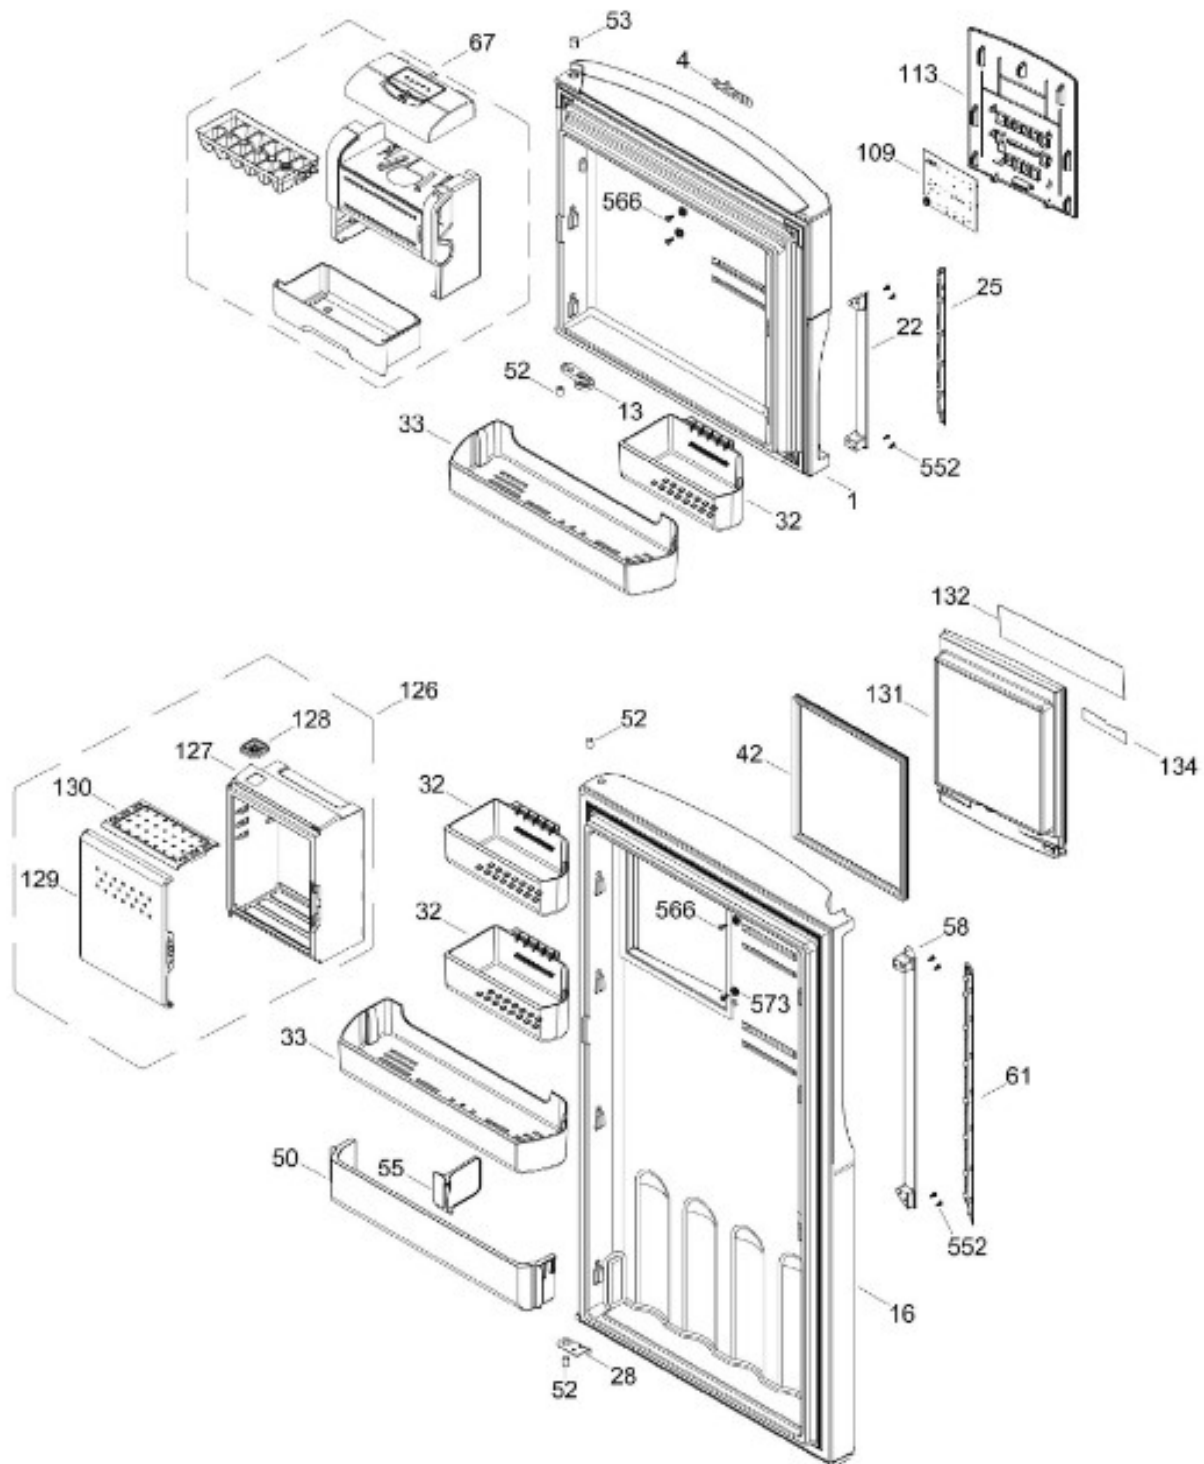

REFRIGERADOR RMS1540ZMXS0

PUERTA

RMS1540ZMXS0

GABINETE

RMS1540ZMXS0

REFRIGERADOR RMS1540ZMXS0

UNIDAD REFRIGERANTE

RMS1540ZMXS0

Guía	Refacción	Descripción
1	WR01L05808	PUERTA CONG.
1	WR01L12973	PUERTA CONG.
4	WR01A00377	LOGO MABE ASM
13	WR01A01217	TOPE PUERTA INTERMEDIO
16	WR01L05587	PUERTA REFR.
16	WR01L08935	PUERTA REFR.
16	WR01L08934	PUERTA REFR.
16	WR01L08934	PUERTA CONSERVADOR CURVA(INOX)
22	WR01L04898	CUERPO JALADERA CONG.
22	WR01L09718	CUERPO JALADERA CONG.
22	WR01L09719	CUERPO JALADERA CONG.
25	WR01L05079	INSERTO JALADERA CONG.
25	WR01L11070	INSERTO JALADERA CONG.
25	WR01L11071	INSERTO JALADERA CONG.
25	WR01L13386	INSERTO JALADERA FF SPARKLING
28	WR01A01273	TOPE PUERTA REFRIGERADOR
32	WR01L04675	ANAQUEL CORTO CONG
33	WR01L04686	MODULE COMPLETO CONG / ENF
42	WR01L06102	SELLO PUERTA FF ACC.EXT.
42	WR01L05942	SELLO PUERTA FF ACC.EXT.
50	WR01L04683	ANAQUEL BOTELLAS (66)
52	WR01L02462	BUJE BISAGRA
53	WR01L00340	BUSHING HINGE
55	WR01L05950	SEPARADOR BOTELLAS
58	WR01L04896	CUERPO JALADERA CONG.
58	WR01L09718	CUERPO JALADERA CONG.
58	WR01L09719	CUERPO JALADERA CONG.
61	WR01L05071	INSERTO JALADERA REFR.
61	WR01L11070	INSERTO JALADERA REFR.
61	WR01L11071	INSERTO JALADERA REFR.
61	WR01L13386	INSERTO JALADERA FF SPARKLING
67	WR01F02218	FABRICA HIELOS ENS.
109	WR01F02339	TARJETA DISPLAY
109	WR01F02537	TARJETA DISPLAY
113	WR01F02187	SOPORTE DISPLAY ENS.