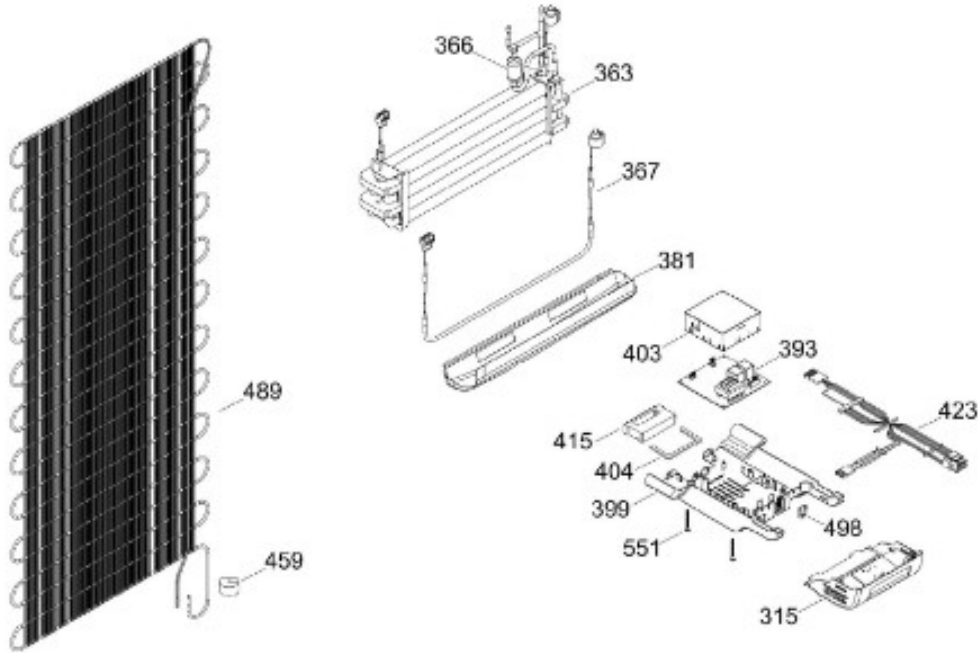

REFRIGERADOR RMS1540ZMXS0

PUERTA

RMS1540ZMXS0

GABINETE

RMS1540ZMXS0

REFRIGERADOR RMS1540ZMXS0

UNIDAD REFRIGERANTE

RMS1540ZMXS0

Guía	Refacción	Descripción
1	WR01L05808	PUERTA CONG.
1	WR01L12973	PUERTA CONG.
4	WR01A00377	LOGO MABE ASM
13	WR01A01217	TOPE PUERTA INTERMEDIO
16	WR01L05587	PUERTA REFR.
16	WR01L08935	PUERTA REFR.
16	WR01L08934	PUERTA REFR.
16	WR01L08934	PUERTA CONSERVADOR CURVA(INOX)
22	WR01L04898	CUERPO JALADERA CONG.
22	WR01L09718	CUERPO JALADERA CONG.
22	WR01L09719	CUERPO JALADERA CONG.
25	WR01L05079	INSERTO JALADERA CONG.
25	WR01L11070	INSERTO JALADERA CONG.
25	WR01L11071	INSERTO JALADERA CONG.
25	WR01L13386	INSERTO JALADERA FF SPARKLING
28	WR01A01273	TOPE PUERTA REFRIGERADOR
32	WR01L04675	ANAQUEL CORTO CONG
33	WR01L04686	MODULE COMPLETO CONG / ENF
42	WR01L06102	SELLO PUERTA FF ACC.EXT.
42	WR01L05942	SELLO PUERTA FF ACC.EXT.
50	WR01L04683	ANAQUEL BOTELLAS (66)
52	WR01L02462	BUJE BISAGRA
53	WR01L00340	BUSHING HINGE
55	WR01L05950	SEPARADOR BOTELLAS
58	WR01L04896	CUERPO JALADERA CONG.
58	WR01L09718	CUERPO JALADERA CONG.
58	WR01L09719	CUERPO JALADERA CONG.
61	WR01L05071	INSERTO JALADERA REFR.
61	WR01L11070	INSERTO JALADERA REFR.
61	WR01L11071	INSERTO JALADERA REFR.
61	WR01L13386	INSERTO JALADERA FF SPARKLING
67	WR01F02218	FABRICA HIELOS ENS.
109	WR01F02339	TARJETA DISPLAY
109	WR01F02537	TARJETA DISPLAY
113	WR01F02187	SOPORTE DISPLAY ENS.