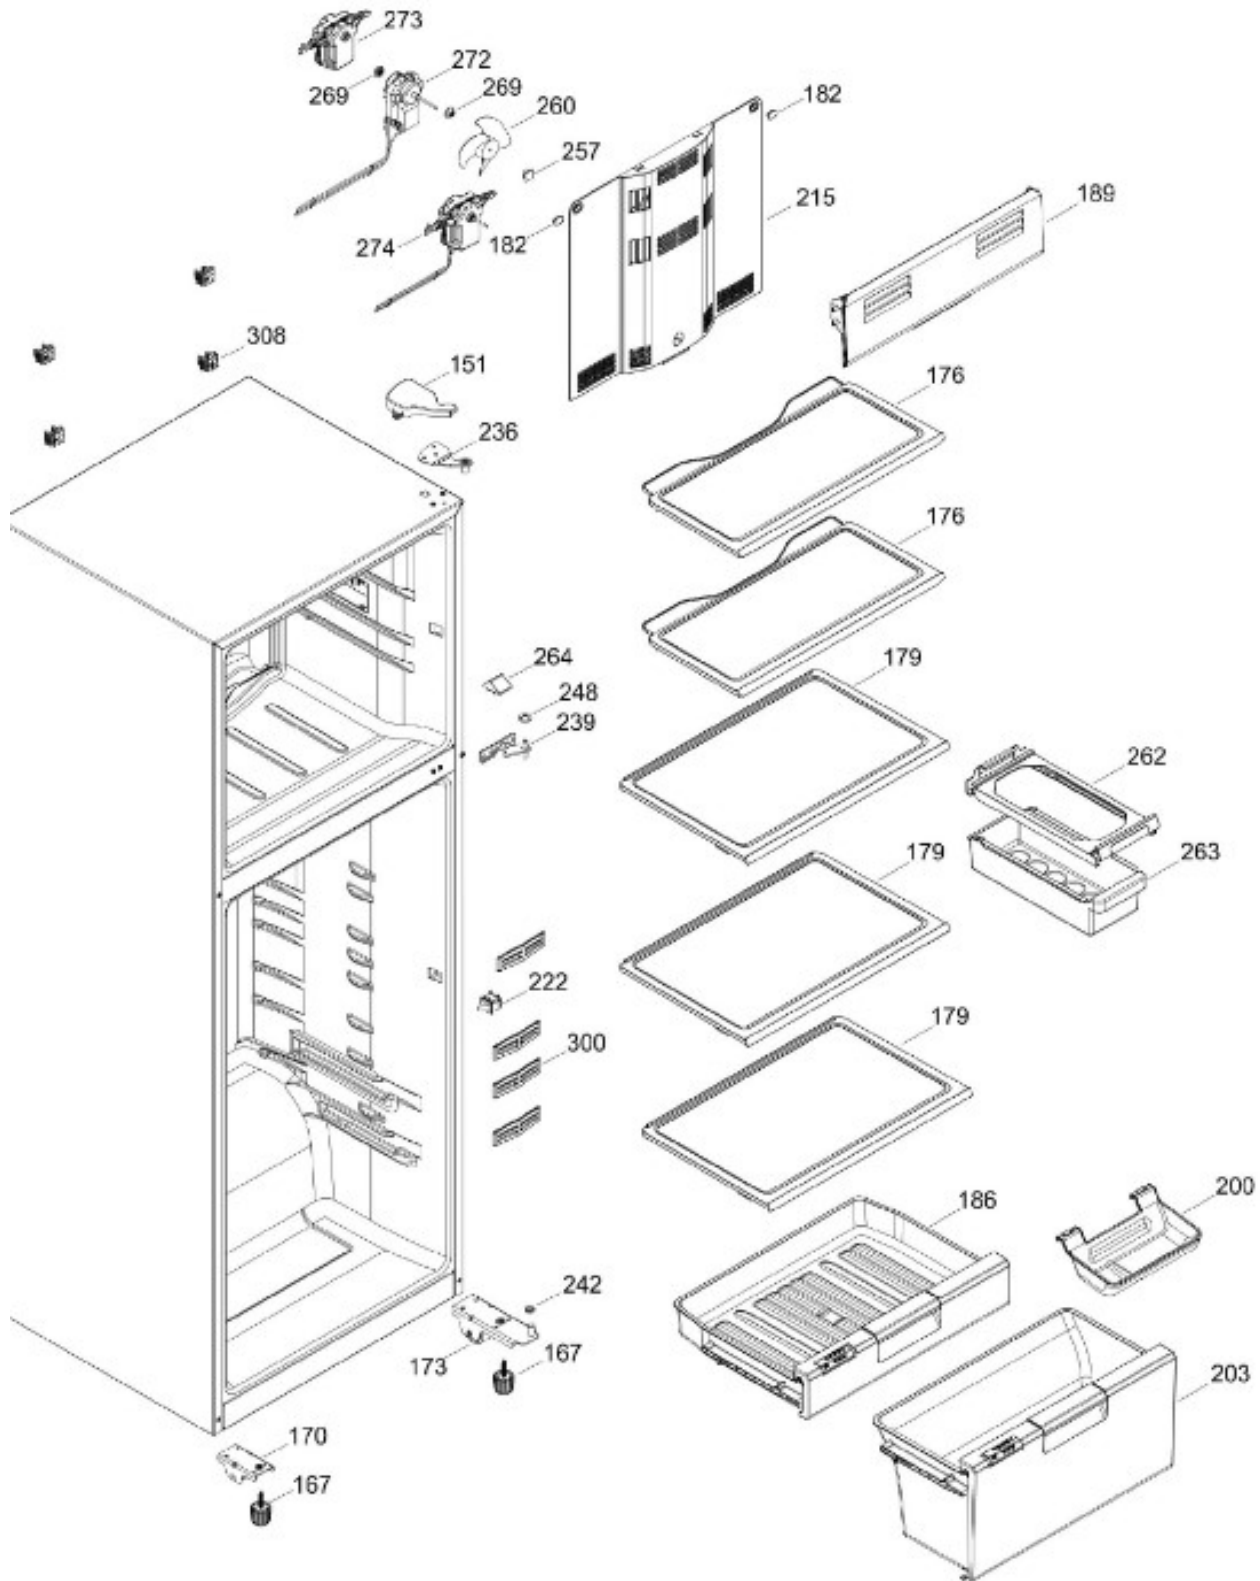

REFRIGERADOR RMS1540ZMXS0

PUERTA

RMS1540ZMXS0

GABINETE

RMS1540ZMXS0

REFRIGERADOR RMS1540ZMXS0

UNIDAD REFRIGERANTE

RMS1540ZMXS0

Guía	Refacción	Descripción
1	WR01L05808	PUERTA CONG.
1	WR01L12973	PUERTA CONG.
4	WR01A00377	LOGO MABE ASM
13	WR01A01217	TOPE PUERTA INTERMEDIO
16	WR01L05587	PUERTA REFR.
16	WR01L08935	PUERTA REFR.
16	WR01L08934	PUERTA REFR.
16	WR01L08934	PUERTA CONSERVADOR CURVA(INOX)
22	WR01L04898	CUERPO JALADERA CONG.
22	WR01L09718	CUERPO JALADERA CONG.
22	WR01L09719	CUERPO JALADERA CONG.
25	WR01L05079	INSERTO JALADERA CONG.
25	WR01L11070	INSERTO JALADERA CONG.
25	WR01L11071	INSERTO JALADERA CONG.
25	WR01L13386	INSERTO JALADERA FF SPARKLING
28	WR01A01273	TOPE PUERTA REFRIGERADOR
32	WR01L04675	ANAQUEL CORTO CONG
33	WR01L04686	MODULE COMPLETO CONG / ENF
42	WR01L06102	SELLO PUERTA FF ACC.EXT.
42	WR01L05942	SELLO PUERTA FF ACC.EXT.
50	WR01L04683	ANAQUEL BOTELLAS (66)
52	WR01L02462	BUJE BISAGRA
53	WR01L00340	BUSHING HINGE
55	WR01L05950	SEPARADOR BOTELLAS
58	WR01L04896	CUERPO JALADERA CONG.
58	WR01L09718	CUERPO JALADERA CONG.
58	WR01L09719	CUERPO JALADERA CONG.
61	WR01L05071	INSERTO JALADERA REFR.
61	WR01L11070	INSERTO JALADERA REFR.
61	WR01L11071	INSERTO JALADERA REFR.
61	WR01L13386	INSERTO JALADERA FF SPARKLING
67	WR01F02218	FABRICA HIELOS ENS.
109	WR01F02339	TARJETA DISPLAY
109	WR01F02537	TARJETA DISPLAY
113	WR01F02187	SOPORTE DISPLAY ENS.