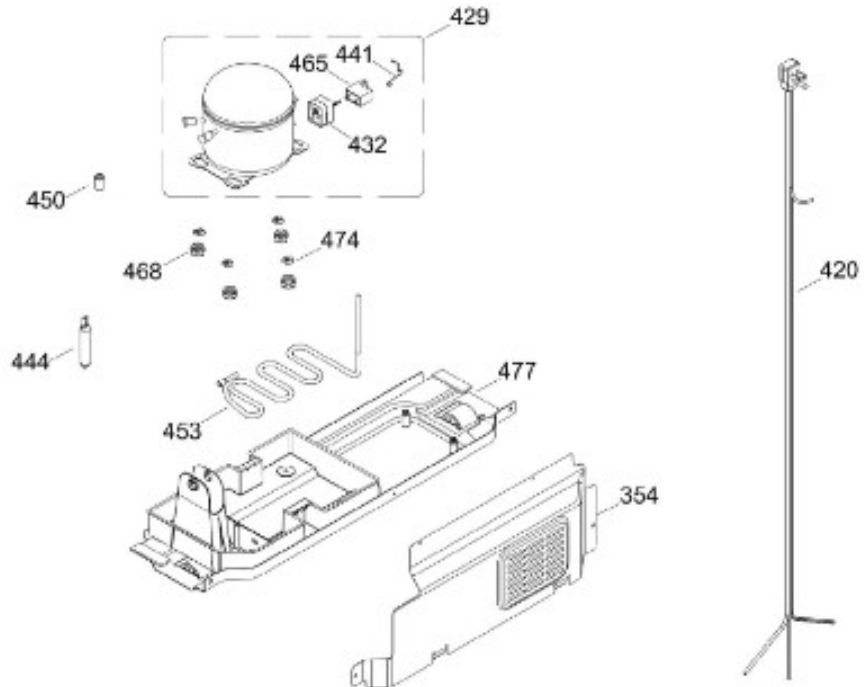

REFRIGERADOR RMS1540ZMXS0

PUERTA

RMS1540ZMXS0

GABINETE

RMS1540ZMXS0

REFRIGERADOR RMS1540ZMXS0

UNIDAD REFRIGERANTE

RMS1540ZMXS0

Guía	Refacción	Descripción
1	WR01L05808	PUERTA CONG.
1	WR01L12973	PUERTA CONG.
4	WR01A00377	LOGO MABE ASM
13	WR01A01217	TOPE PUERTA INTERMEDIO
16	WR01L05587	PUERTA REFR.
16	WR01L08935	PUERTA REFR.
16	WR01L08934	PUERTA REFR.
16	WR01L08934	PUERTA CONSERVADOR CURVA(INOX)
22	WR01L04898	CUERPO JALADERA CONG.
22	WR01L09718	CUERPO JALADERA CONG.
22	WR01L09719	CUERPO JALADERA CONG.
25	WR01L05079	INSERTO JALADERA CONG.
25	WR01L11070	INSERTO JALADERA CONG.
25	WR01L11071	INSERTO JALADERA CONG.
25	WR01L13386	INSERTO JALADERA FF SPARKLING
28	WR01A01273	TOPE PUERTA REFRIGERADOR
32	WR01L04675	ANAQUEL CORTO CONG
33	WR01L04686	MODULE COMPLETO CONG / ENF
42	WR01L06102	SELLO PUERTA FF ACC.EXT.
42	WR01L05942	SELLO PUERTA FF ACC.EXT.
50	WR01L04683	ANAQUEL BOTELLAS (66)
52	WR01L02462	BUJE BISAGRA
53	WR01L00340	BUSHING HINGE
55	WR01L05950	SEPARADOR BOTELLAS
58	WR01L04896	CUERPO JALADERA CONG.
58	WR01L09718	CUERPO JALADERA CONG.
58	WR01L09719	CUERPO JALADERA CONG.
61	WR01L05071	INSERTO JALADERA REFR.
61	WR01L11070	INSERTO JALADERA REFR.
61	WR01L11071	INSERTO JALADERA REFR.
61	WR01L13386	INSERTO JALADERA FF SPARKLING
67	WR01F02218	FABRICA HIELOS ENS.
109	WR01F02339	TARJETA DISPLAY
109	WR01F02537	TARJETA DISPLAY
113	WR01F02187	SOPORTE DISPLAY ENS.