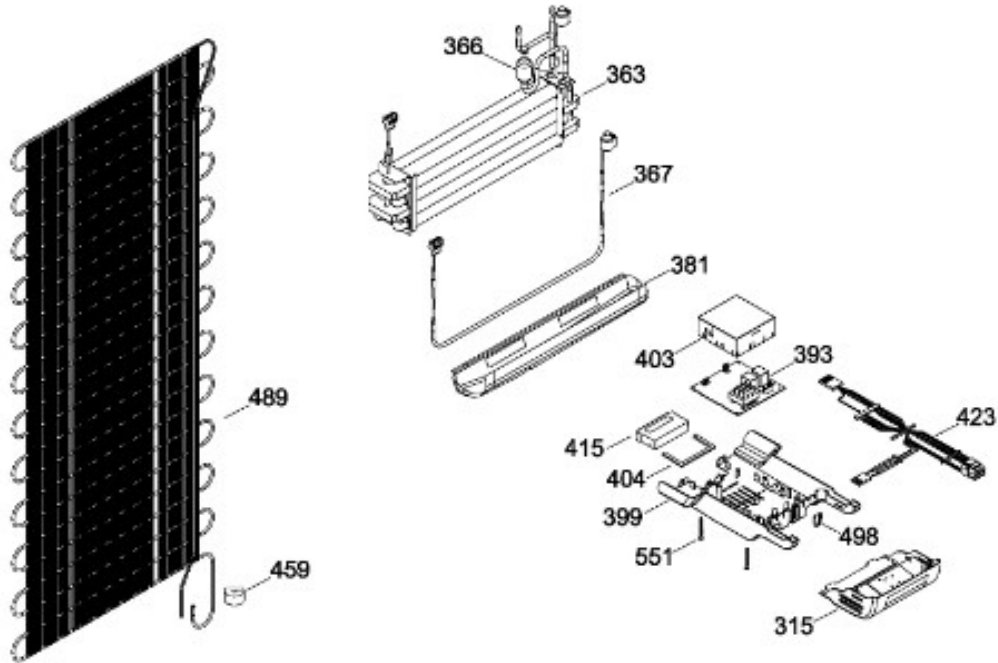

REFRIGERADOR RMS1540ZMXS1

PUERTA

RMS1540ZMXS0

GABINETE

RMS1540ZMXS0

REFRIGERADOR RMS1540ZMXS1

UNIDAD REFRIGERANTE

RMS1540ZMXS0

Guía	Refacción	Descripción
1	WR01L05808	PUERTA CONG.
1	WR01L12973	PUERTA CONG.
4	WR01A00377	LOGO MABE ASM
13	WR01A01217	TOPE PUERTA INTERMEDIO
16	WR01L05587	PUERTA REFR.
16	WR01L08935	PUERTA REFR.
16	WR01L08934	PUERTA REFR.
16	WR01L08934	PUERTA CONSERVADOR CURVA(INOX)
22	WR01L04898	CUERPO JALADERA CONG.
22	WR01L09718	CUERPO JALADERA CONG.
22	WR01L09719	CUERPO JALADERA CONG.
25	WR01L05079	INSERTO JALADERA CONG.
25	WR01L11070	INSERTO JALADERA CONG.
25	WR01L11071	INSERTO JALADERA CONG.
25	WR01L13386	INSERTO JALADERA FF SPARKLING
28	WR01A01273	TOPE PUERTA REFRIGERADOR
32	WR01L04675	ANAQUEL CORTO CONG
33	WR01L04686	MODULE COMPLETO CONG / ENF
42	WR01L05942	SELLO AE
50	WR01L04683	ANAQUEL BOTELLAS (66)
52	WR01L02462	BUJE BISAGRA
53	WR01L00340	BUSHING HINGE
55	WR01L05950	SEPARADOR BOTELLAS
58	WR01L04896	CUERPO JALADERA CONG.
58	WR01L09718	CUERPO JALADERA CONG.
58	WR01L09719	CUERPO JALADERA CONG.
61	WR01L05071	INSERTO JALADERA REFR.
61	WR01L11070	INSERTO JALADERA REFR.
61	WR01L11071	INSERTO JALADERA REFR.
61	WR01L13386	INSERTO JALADERA FF SPARKLING
67	WR01F02218	FABRICA HIELOS ENS.
109	WR01F02339	TARJETA DISPLAY
109	WR01F02537	TARJETA DISPLAY
113	WR01F02187	SOPORTE DISPLAY ENS.
126	WR01L05020	ENS. SMART STATION