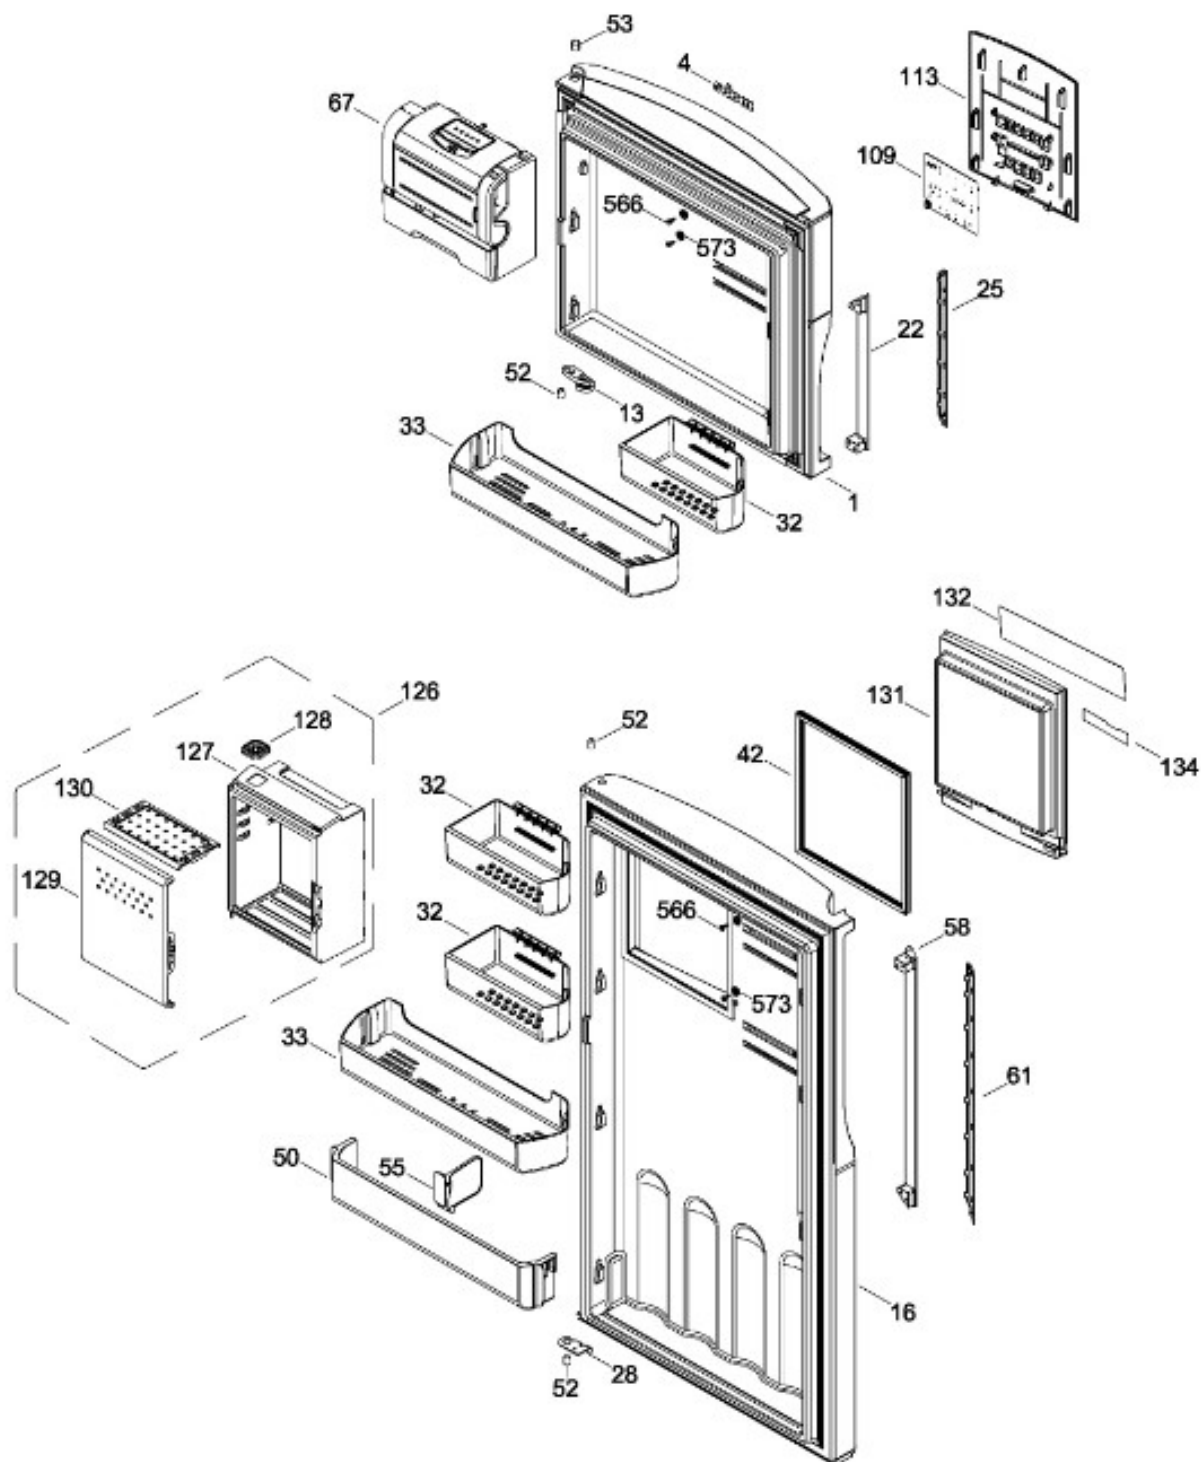

REFRIGERADOR RMS1540ZMXS1

PUERTA

RMS1540ZMXS0

GABINETE

RMS1540ZMXS0

REFRIGERADOR RMS1540ZMXS1

UNIDAD REFRIGERANTE

RMS1540ZMXS0

Guía	Refacción	Descripción
1	WR01L05808	PUERTA CONG.
1	WR01L12973	PUERTA CONG.
4	WR01A00377	LOGO MABE ASM
13	WR01A01217	TOPE PUERTA INTERMEDIO
16	WR01L05587	PUERTA REFR.
16	WR01L08935	PUERTA REFR.
16	WR01L08934	PUERTA REFR.
16	WR01L08934	PUERTA CONSERVADOR CURVA(INOX)
22	WR01L04898	CUERPO JALADERA CONG.
22	WR01L09718	CUERPO JALADERA CONG.
22	WR01L09719	CUERPO JALADERA CONG.
25	WR01L05079	INSERTO JALADERA CONG.
25	WR01L11070	INSERTO JALADERA CONG.
25	WR01L11071	INSERTO JALADERA CONG.
25	WR01L13386	INSERTO JALADERA FF SPARKLING
28	WR01A01273	TOPE PUERTA REFRIGERADOR
32	WR01L04675	ANAQUEL CORTO CONG
33	WR01L04686	MODULE COMPLETO CONG / ENF
42	WR01L05942	SELLO AE
50	WR01L04683	ANAQUEL BOTELLAS (66)
52	WR01L02462	BUJE BISAGRA
53	WR01L00340	BUSHING HINGE
55	WR01L05950	SEPARADOR BOTELLAS
58	WR01L04896	CUERPO JALADERA CONG.
58	WR01L09718	CUERPO JALADERA CONG.
58	WR01L09719	CUERPO JALADERA CONG.
61	WR01L05071	INSERTO JALADERA REFR.
61	WR01L11070	INSERTO JALADERA REFR.
61	WR01L11071	INSERTO JALADERA REFR.
61	WR01L13386	INSERTO JALADERA FF SPARKLING
67	WR01F02218	FABRICA HIELOS ENS.
109	WR01F02339	TARJETA DISPLAY
109	WR01F02537	TARJETA DISPLAY
113	WR01F02187	SOPORTE DISPLAY ENS.
126	WR01L05020	ENS. SMART STATION