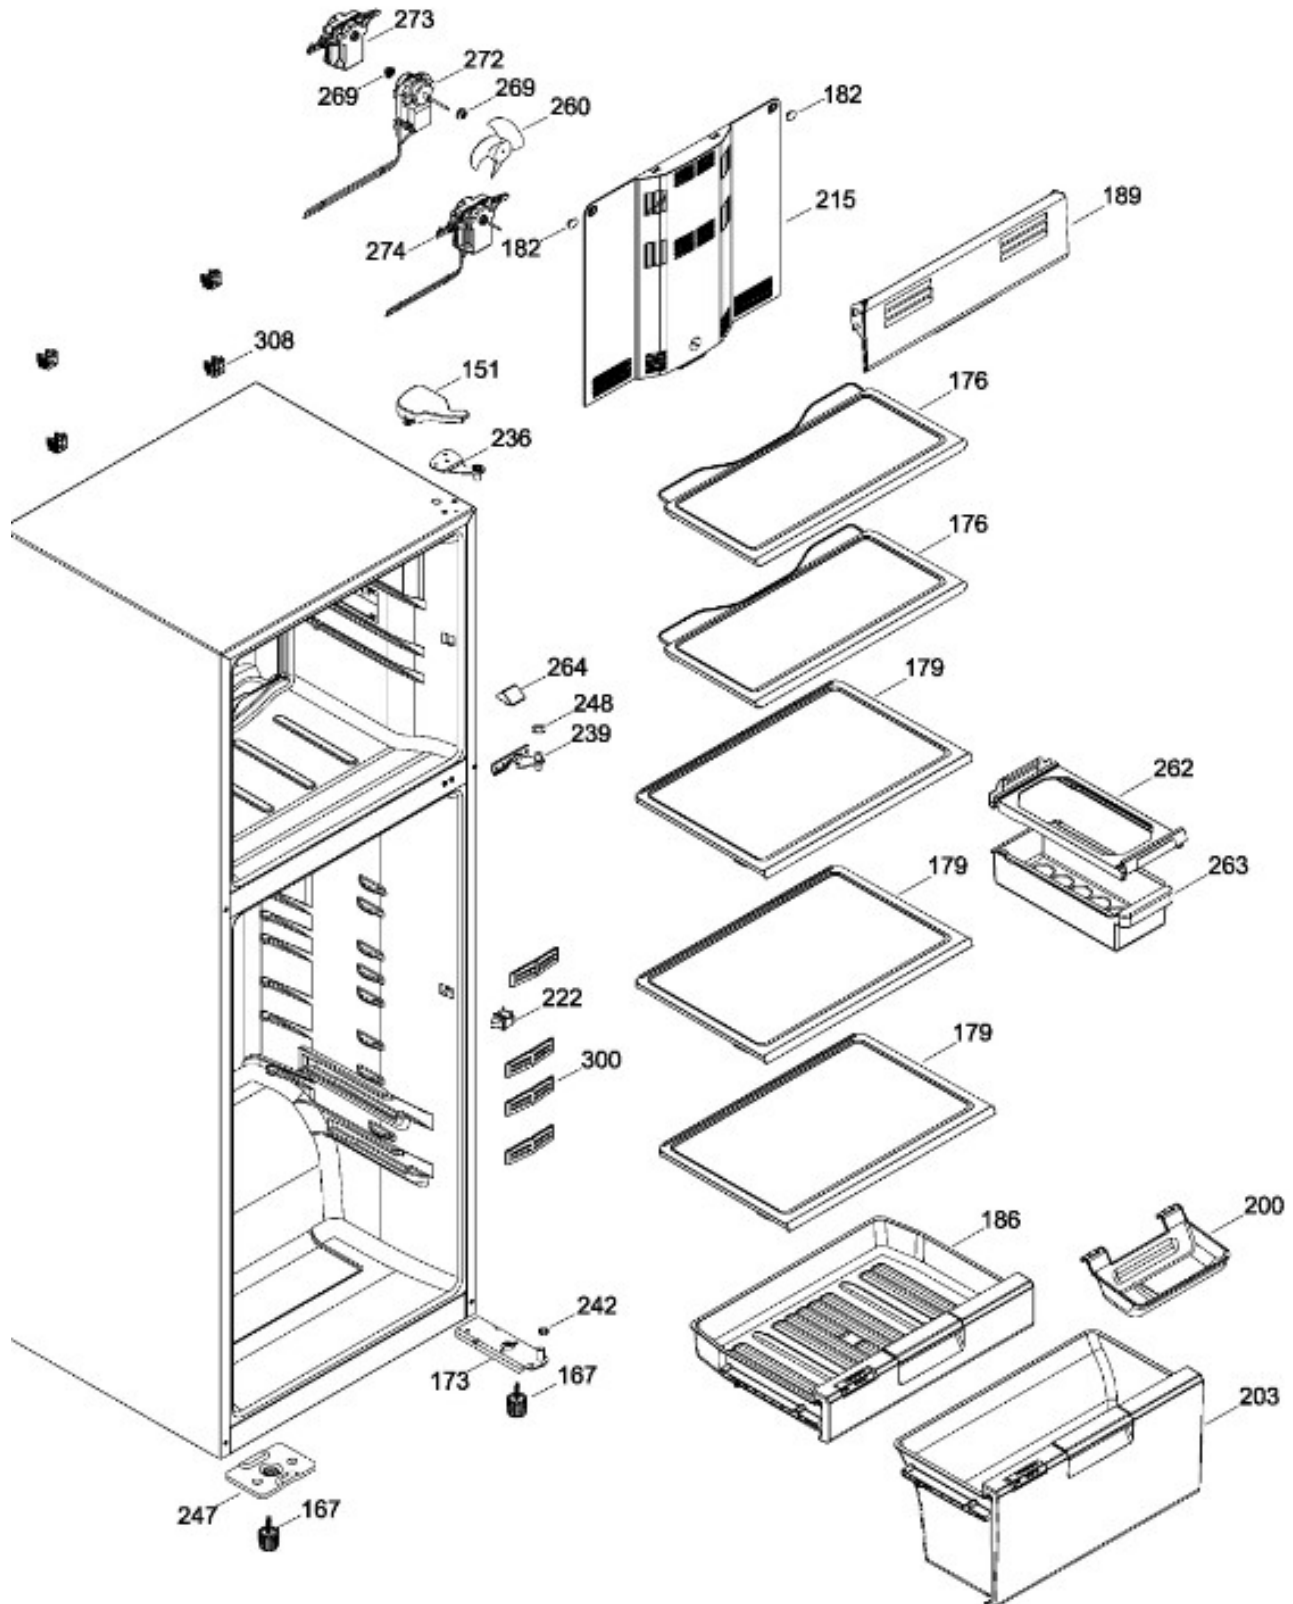

REFRIGERADOR RMS1540ZMXS1

PUERTA

RMS1540ZMXS0

GABINETE

RMS1540ZMXS0

REFRIGERADOR RMS1540ZMXS1

UNIDAD REFRIGERANTE

RMS1540ZMXS0

Guía	Refacción	Descripción
1	WR01L05808	PUERTA CONG.
1	WR01L12973	PUERTA CONG.
4	WR01A00377	LOGO MABE ASM
13	WR01A01217	TOPE PUERTA INTERMEDIO
16	WR01L05587	PUERTA REFR.
16	WR01L08935	PUERTA REFR.
16	WR01L08934	PUERTA REFR.
16	WR01L08934	PUERTA CONSERVADOR CURVA(INOX)
22	WR01L04898	CUERPO JALADERA CONG.
22	WR01L09718	CUERPO JALADERA CONG.
22	WR01L09719	CUERPO JALADERA CONG.
25	WR01L05079	INSERTO JALADERA CONG.
25	WR01L11070	INSERTO JALADERA CONG.
25	WR01L11071	INSERTO JALADERA CONG.
25	WR01L13386	INSERTO JALADERA FF SPARKLING
28	WR01A01273	TOPE PUERTA REFRIGERADOR
32	WR01L04675	ANAQUEL CORTO CONG
33	WR01L04686	MODULE COMPLETO CONG / ENF
42	WR01L05942	SELLO AE
50	WR01L04683	ANAQUEL BOTELLAS (66)
52	WR01L02462	BUJE BISAGRA
53	WR01L00340	BUSHING HINGE
55	WR01L05950	SEPARADOR BOTELLAS
58	WR01L04896	CUERPO JALADERA CONG.
58	WR01L09718	CUERPO JALADERA CONG.
58	WR01L09719	CUERPO JALADERA CONG.
61	WR01L05071	INSERTO JALADERA REFR.
61	WR01L11070	INSERTO JALADERA REFR.
61	WR01L11071	INSERTO JALADERA REFR.
61	WR01L13386	INSERTO JALADERA FF SPARKLING
67	WR01F02218	FABRICA HIELOS ENS.
109	WR01F02339	TARJETA DISPLAY
109	WR01F02537	TARJETA DISPLAY
113	WR01F02187	SOPORTE DISPLAY ENS.
126	WR01L05020	ENS. SMART STATION