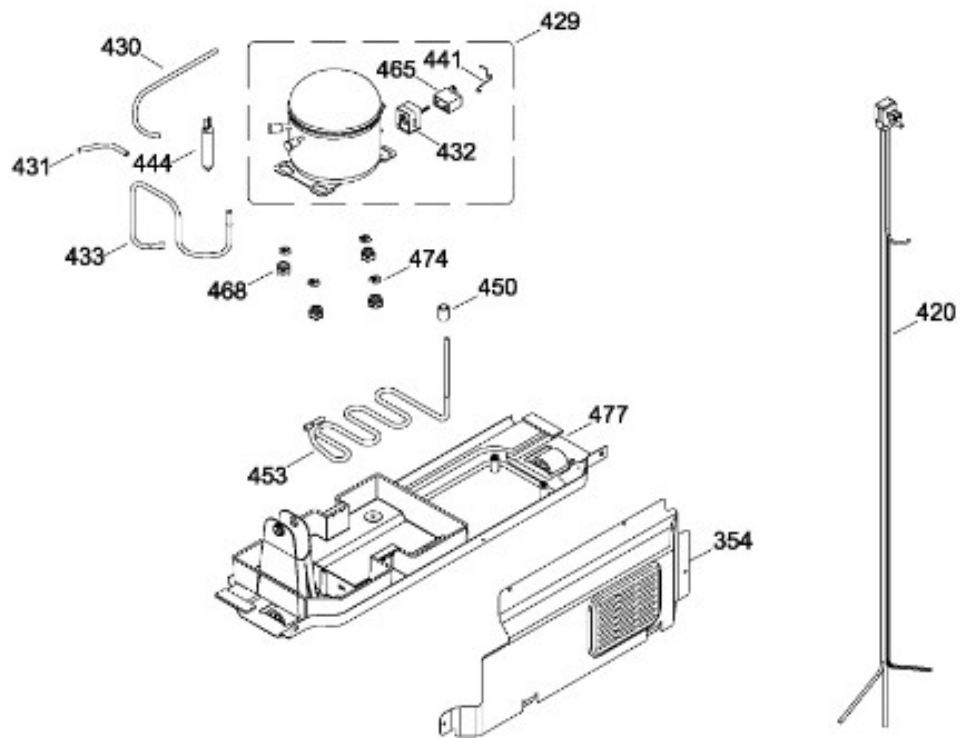

Guía	Refacción	Descripción
1	WR01L05808	PUERTA CONG.
1	WR01L12973	PUERTA CONG.
4	WR01A00377	LOGO MABE ASM
13	WR01A01217	TOPE PUERTA INTERMEDIO
16	WR01L05587	PUERTA REFR.
16	WR01L08935	PUERTA REFR.
16	WR01L08934	PUERTA REFR.
16	WR01L08934	PUERTA CONSERVADOR CURVA(INOX)
22	WR01L04898	CUERPO JALADERA CONG.
22	WR01L09718	CUERPO JALADERA CONG.
22	WR01L09719	CUERPO JALADERA CONG.
25	WR01L05079	INSERTO JALADERA CONG.
25	WR01L11070	INSERTO JALADERA CONG.
25	WR01L11071	INSERTO JALADERA CONG.
25	WR01L13386	INSERTO JALADERA FF SPARKLING
28	WR01A01273	TOPE PUERTA REFRIGERADOR
32	WR01L04675	ANAQUEL CORTO CONG
33	WR01L04686	MODULE COMPLETO CONG / ENF
42	WR01L05942	SELLO AE
50	WR01L04683	ANAQUEL BOTELLAS (66)
52	WR01L02462	BUJE BISAGRA
53	WR01L00340	BUSHING HINGE
55	WR01L05950	SEPARADOR BOTELLAS
58	WR01L04896	CUERPO JALADERA CONG.
58	WR01L09718	CUERPO JALADERA CONG.
58	WR01L09719	CUERPO JALADERA CONG.
61	WR01L05071	INSERTO JALADERA REFR.
61	WR01L11070	INSERTO JALADERA REFR.
61	WR01L11071	INSERTO JALADERA REFR.
61	WR01L13386	INSERTO JALADERA FF SPARKLING
67	WR01F02218	FABRICA HIELOS ENS.
109	WR01F02339	TARJETA DISPLAY
109	WR01F02537	TARJETA DISPLAY
113	WR01F02187	SOPORTE DISPLAY ENS.
126	WR01L05020	ENS. SMART STATION