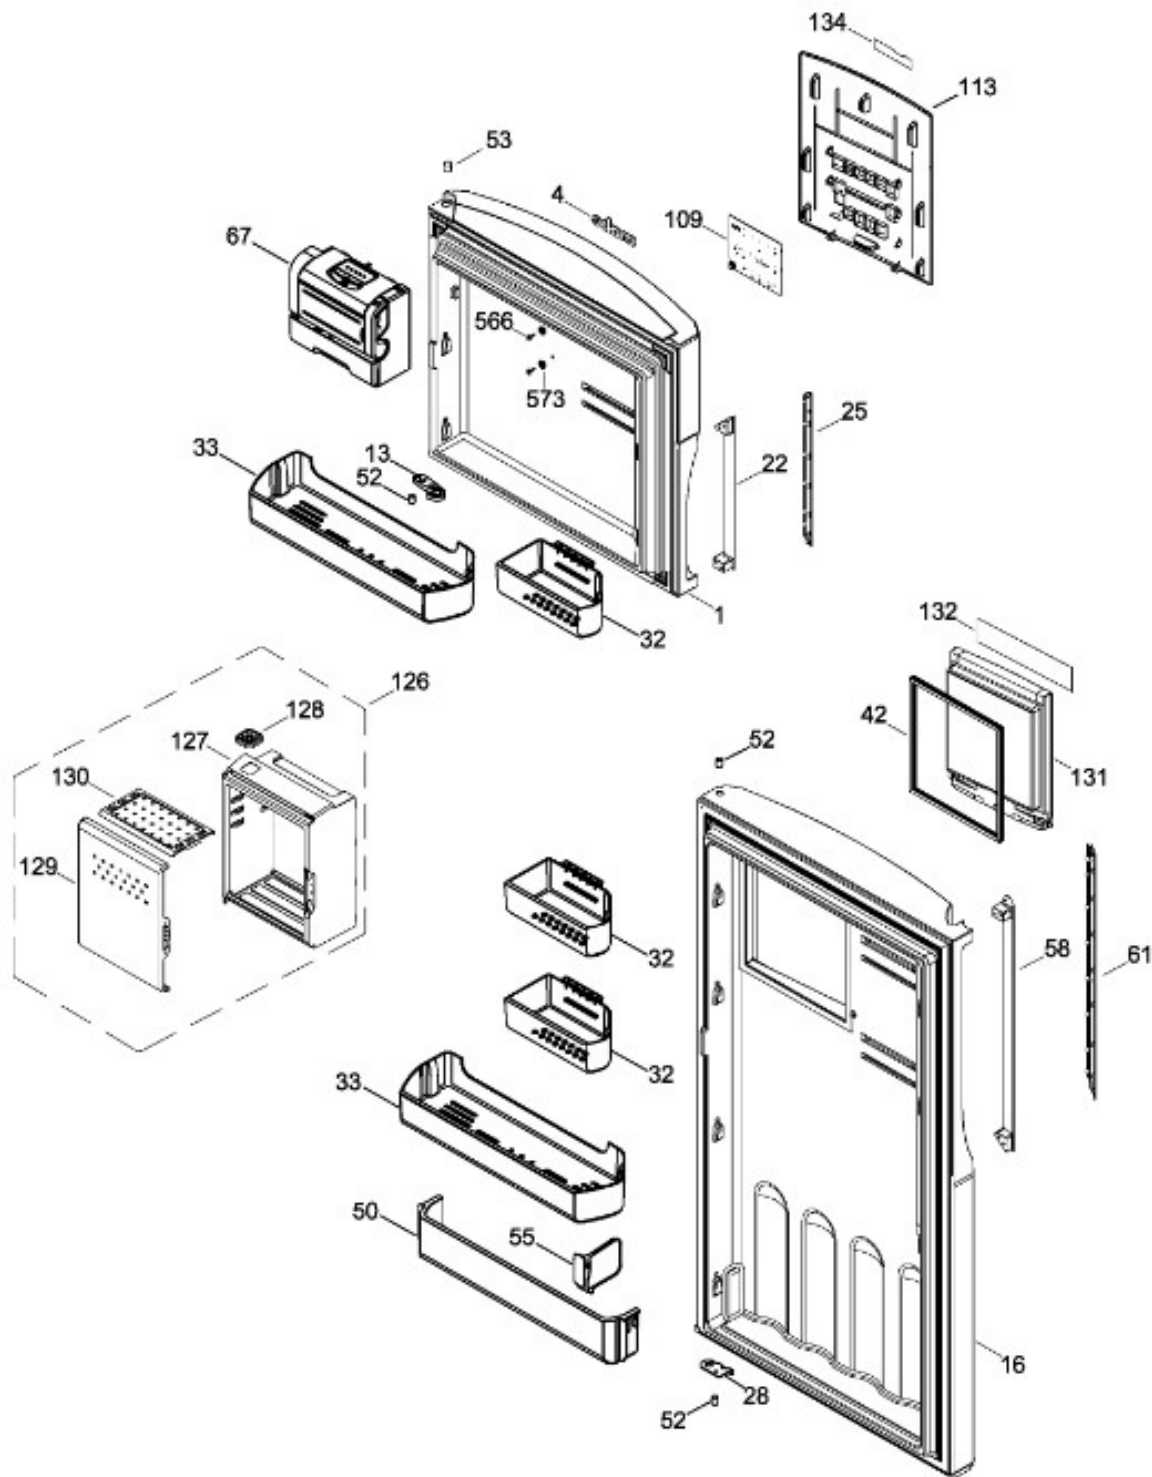

REFRIGERADOR RMS1540ZPRS0

PUERTA

RMS1540ZPRS0