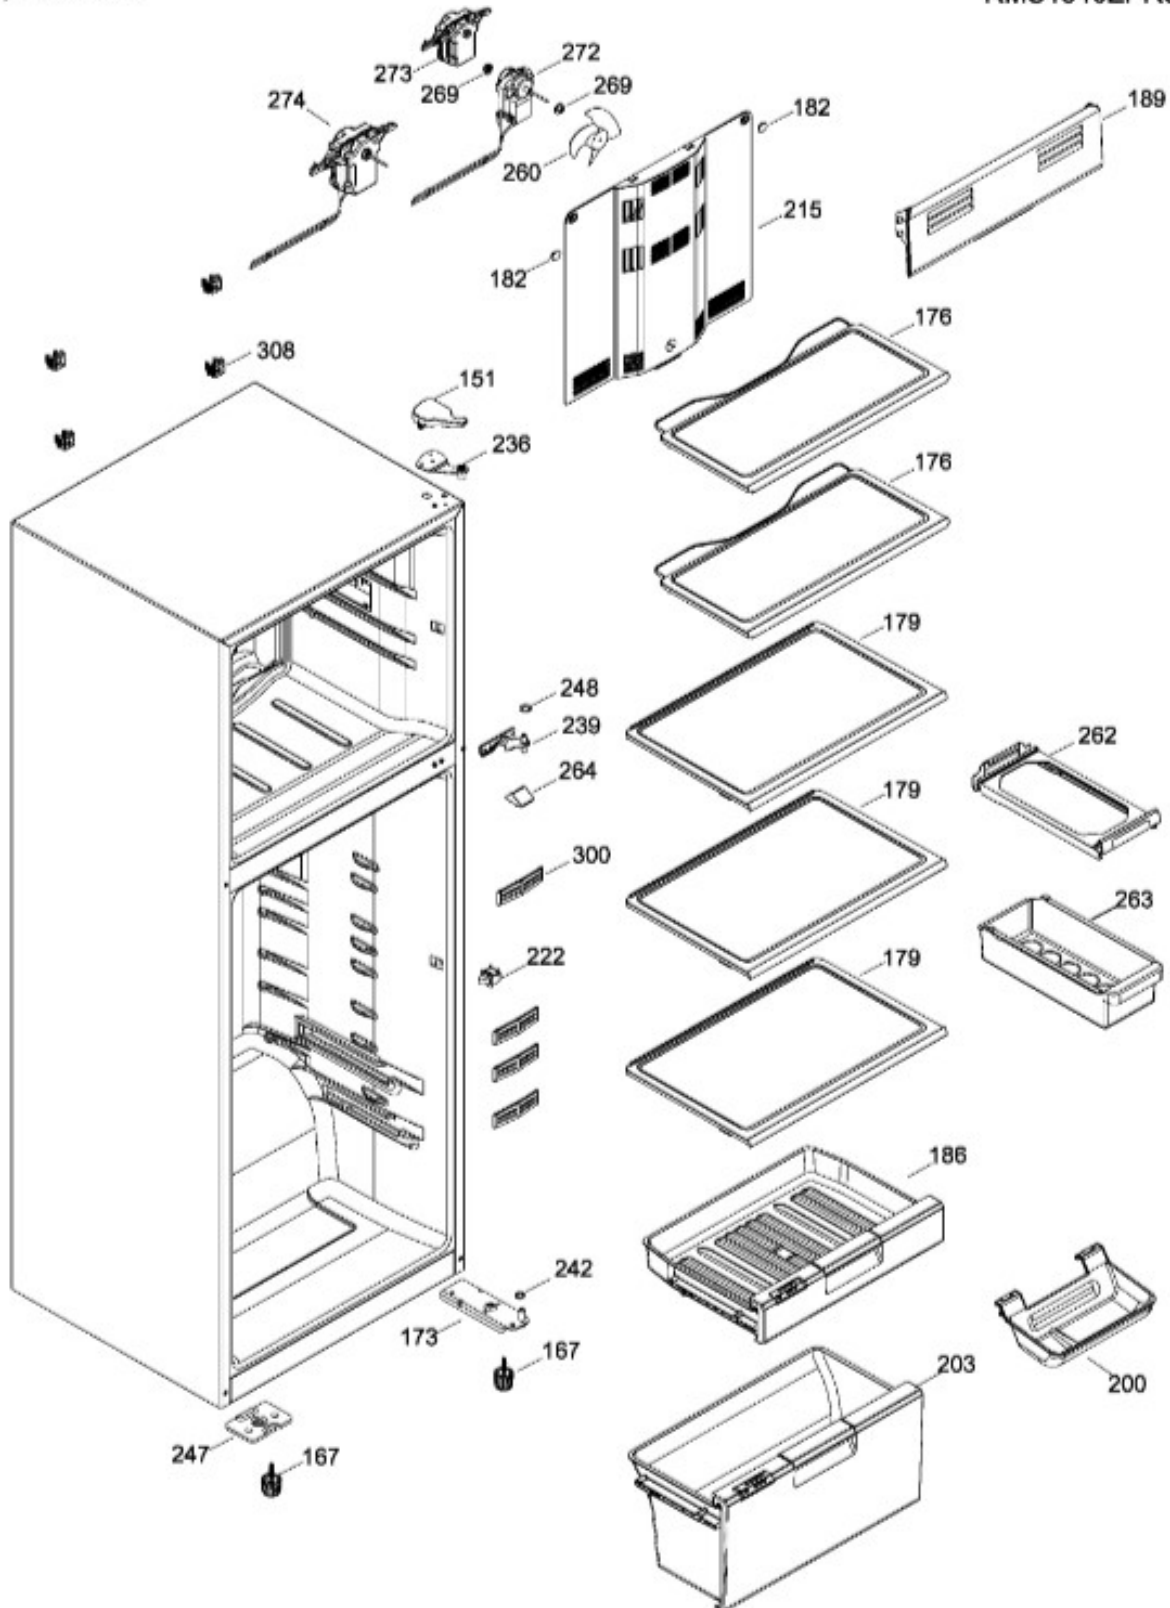

# REFRIGERADOR RMS1540ZPRS0

UNIDAD REFRIGERANTE

RMS1540ZPRS0

Guía	Refacción	Descripción
1	WR01L05808	PUERTA CONG.
1	WR01L12973	PUERTA CONG.
4	WR01A00377	LOGO MABE ASM
13	WR01A01217	TOPE PUERTA INTERMEDIO
16	WR01L05587	PUERTA REFR.
16	WR01L08935	PUERTA REFR.
16	WR01L08934	PUERTA REFR.
16	WR01L08934	PUERTA CONSERVADOR CURVA(INOX)
22	WR01L04898	CUERPO JALADERA CONG.
22	WR01L09718	CUERPO JALADERA CONG.
22	WR01L09719	CUERPO JALADERA CONG.
25	WR01L05079	INSERTO JALADERA CONG.
25	WR01L11070	INSERTO JALADERA CONG.
25	WR01L11071	INSERTO JALADERA CONG.
25	WR01L13386	INSERTO JALADERA FF SPARKLING
28	WR01A01273	TOPE PUERTA REFRIGERADOR
32	WR01L04675	ANAQUEL CORTO CONG
33	WR01L04686	MODULE COMPLETO CONG / ENF
42	WR01L05942	SELLO AE
50	WR01L04683	ANAQUEL BOTELLAS (66)
52	WR01L02462	BUJE BISAGRA
53	WR01L00340	BUSHING HINGE
55	WR01L05950	SEPARADOR BOTELLAS
58	WR01L04896	CUERPO JALADERA CONG.
58	WR01L09718	CUERPO JALADERA CONG.
58	WR01L09719	CUERPO JALADERA CONG.
61	WR01L05071	INSERTO JALADERA REFR.
61	WR01L11070	INSERTO JALADERA REFR.
61	WR01L11071	INSERTO JALADERA REFR.
61	WR01L13386	INSERTO JALADERA FF SPARKLING
67	WR01F02218	FABRICA HIELOS ENS.
109	WR01F02339	TARJETA DISPLAY
109	WR01F02537	TARJETA DISPLAY
113	WR01F02187	SOPORTE DISPLAY ENS.
126	WR01L05020	ENS. SMART STATION