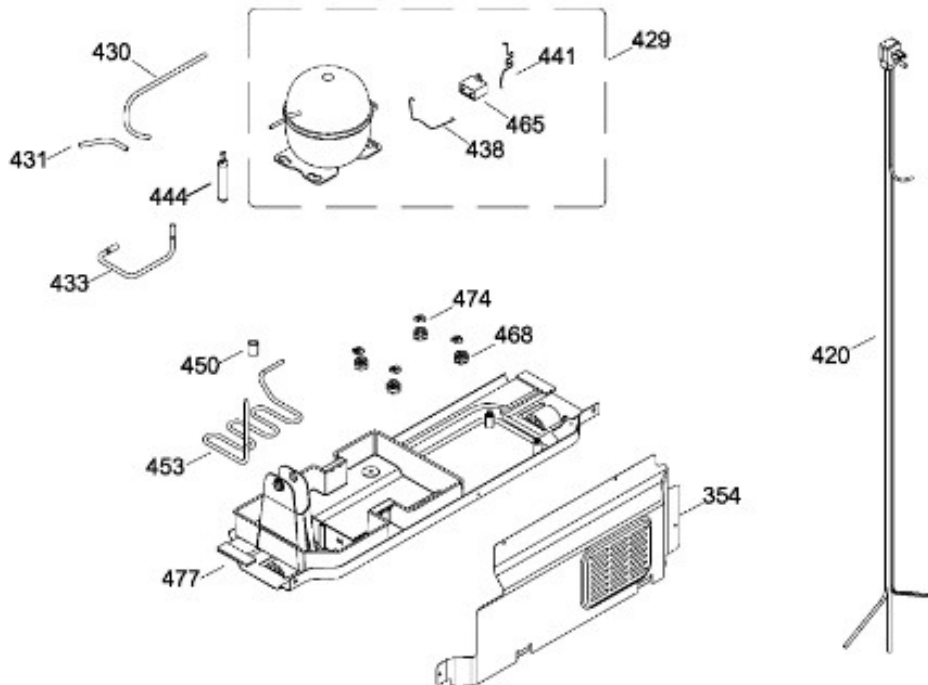

# REFRIGERADOR RMS1540ZPRS0

UNIDAD REFRIGERANTE

RMS1540ZPRS0

Guía	Refacción	Descripción
1	WR01L05808	PUERTA CONG.
1	WR01L12973	PUERTA CONG.
4	WR01A00377	LOGO MABE ASM
13	WR01A01217	TOPE PUERTA INTERMEDIO
16	WR01L05587	PUERTA REFR.
16	WR01L08935	PUERTA REFR.
16	WR01L08934	PUERTA REFR.
16	WR01L08934	PUERTA CONSERVADOR CURVA(INOX)
22	WR01L04898	CUERPO JALADERA CONG.
22	WR01L09718	CUERPO JALADERA CONG.
22	WR01L09719	CUERPO JALADERA CONG.
25	WR01L05079	INSERTO JALADERA CONG.
25	WR01L11070	INSERTO JALADERA CONG.
25	WR01L11071	INSERTO JALADERA CONG.
25	WR01L13386	INSERTO JALADERA FF SPARKLING
28	WR01A01273	TOPE PUERTA REFRIGERADOR
32	WR01L04675	ANAQUEL CORTO CONG
33	WR01L04686	MODULE COMPLETO CONG / ENF
42	WR01L05942	SELLO AE
50	WR01L04683	ANAQUEL BOTELLAS (66)
52	WR01L02462	BUJE BISAGRA
53	WR01L00340	BUSHING HINGE
55	WR01L05950	SEPARADOR BOTELLAS
58	WR01L04896	CUERPO JALADERA CONG.
58	WR01L09718	CUERPO JALADERA CONG.
58	WR01L09719	CUERPO JALADERA CONG.
61	WR01L05071	INSERTO JALADERA REFR.
61	WR01L11070	INSERTO JALADERA REFR.
61	WR01L11071	INSERTO JALADERA REFR.
61	WR01L13386	INSERTO JALADERA FF SPARKLING
67	WR01F02218	FABRICA HIELOS ENS.
109	WR01F02339	TARJETA DISPLAY
109	WR01F02537	TARJETA DISPLAY
113	WR01F02187	SOPORTE DISPLAY ENS.
126	WR01L05020	ENS. SMART STATION