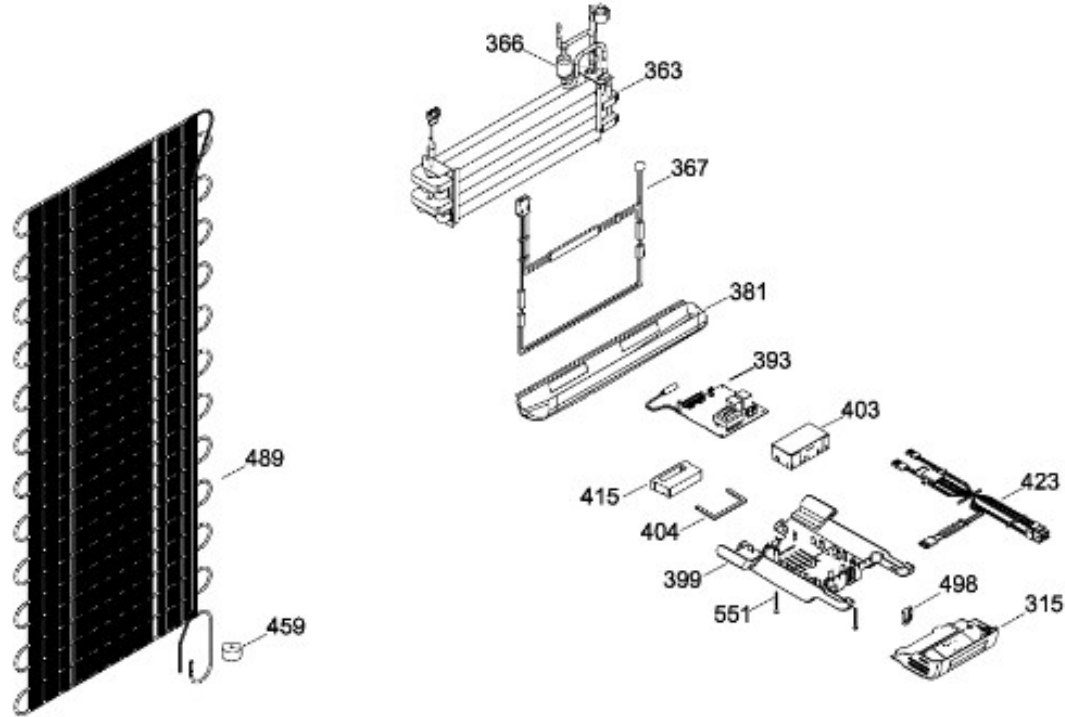

# REFRIGERADOR RMS1540ZPRS0

UNIDAD REFRIGERANTE

RMS1540ZPRS0

Guía	Refacción	Descripción
1	WR01L05808	PUERTA CONG.
1	WR01L12973	PUERTA CONG.
4	WR01A00377	LOGO MABE ASM
13	WR01A01217	TOPE PUERTA INTERMEDIO
16	WR01L05587	PUERTA REFR.
16	WR01L08935	PUERTA REFR.
16	WR01L08934	PUERTA REFR.
16	WR01L08934	PUERTA CONSERVADOR CURVA(INOX)
22	WR01L04898	CUERPO JALADERA CONG.
22	WR01L09718	CUERPO JALADERA CONG.
22	WR01L09719	CUERPO JALADERA CONG.
25	WR01L05079	INSERTO JALADERA CONG.
25	WR01L11070	INSERTO JALADERA CONG.
25	WR01L11071	INSERTO JALADERA CONG.
25	WR01L13386	INSERTO JALADERA FF SPARKLING
28	WR01A01273	TOPE PUERTA REFRIGERADOR
32	WR01L04675	ANAQUEL CORTO CONG
33	WR01L04686	MODULE COMPLETO CONG / ENF
42	WR01L05942	SELLO AE
50	WR01L04683	ANAQUEL BOTELLAS (66)
52	WR01L02462	BUJE BISAGRA
53	WR01L00340	BUSHING HINGE
55	WR01L05950	SEPARADOR BOTELLAS
58	WR01L04896	CUERPO JALADERA CONG.
58	WR01L09718	CUERPO JALADERA CONG.
58	WR01L09719	CUERPO JALADERA CONG.
61	WR01L05071	INSERTO JALADERA REFR.
61	WR01L11070	INSERTO JALADERA REFR.
61	WR01L11071	INSERTO JALADERA REFR.
61	WR01L13386	INSERTO JALADERA FF SPARKLING
67	WR01F02218	FABRICA HIELOS ENS.
109	WR01F02339	TARJETA DISPLAY
109	WR01F02537	TARJETA DISPLAY
113	WR01F02187	SOPORTE DISPLAY ENS.
126	WR01L05020	ENS. SMART STATION