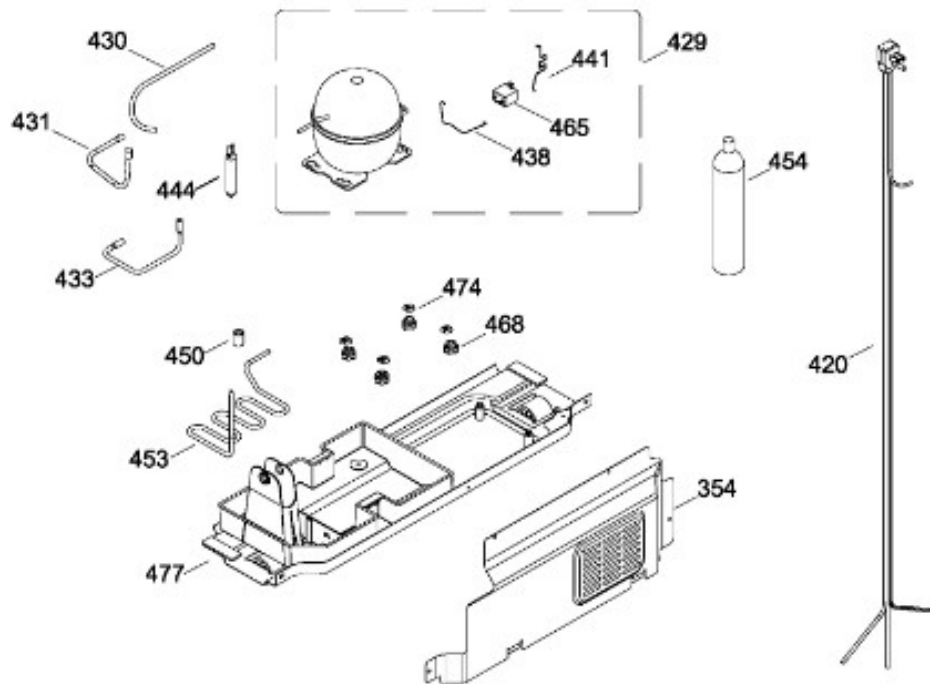

REFRIGERADOR RMS1540ZPRS1

PUERTA

RMS1540ZPRS1

GABINETE

RMS1540ZPRS1

REFRIGERADOR RMS1540ZPRS1

UNIDAD REFRIGERANTE

RMS1540ZPRS1

Guía	Refacción	Descripción
1	WR01L05808	PUERTA CONG.
1	WR01L12973	PUERTA CONG.
4	WR01A00377	LOGO MABE ASM
13	WR01A01217	TOPE PUERTA INTERMEDIO
16	WR01L05587	PUERTA REFR.
16	WR01L08935	PUERTA REFR.
16	WR01L08934	PUERTA REFR.
16	WR01L08934	PUERTA CONSERVADOR CURVA(INOX)
22	WR01L04898	CUERPO JALADERA CONG.
22	WR01L09718	CUERPO JALADERA CONG.
22	WR01L09719	CUERPO JALADERA CONG.
25	WR01L05079	INSERTO JALADERA CONG.
25	WR01L11070	INSERTO JALADERA CONG.
25	WR01L11071	INSERTO JALADERA CONG.
25	WR01L13386	INSERTO JALADERA FF SPARKLING
28	WR01A01273	TOPE PUERTA REFRIGERADOR
32	WR01L04675	ANAQUEL CORTO CONG
33	WR01L04686	MODULE COMPLETO CONG / ENF
42	WR01L05942	SELLO AE
50	WR01L04683	ANAQUEL BOTELLAS (66)
52	WR01L02462	BUJE BISAGRA
53	WR01L00340	BUSHING HINGE
58	WR01L04896	CUERPO JALADERA CONG.
58	WR01L09718	CUERPO JALADERA CONG.
58	WR01L09719	CUERPO JALADERA CONG.
61	WR01L05071	INSERTO JALADERA REFR.
61	WR01L11070	INSERTO JALADERA REFR.
61	WR01L11071	INSERTO JALADERA REFR.
61	WR01L13386	INSERTO JALADERA FF SPARKLING
67	WR01F02218	FABRICA HIELOS ENS.
109	WR01F02537	TARJETA DISPLAY SIRIUS
113	WR01F02187	SOPORTE DISPLAY ENS.
126	WR01L05020	ENS. SMART STATION
127	WR01L04955	ENS. PANELES
128	WR01L04920	ENS. SELLO SILICON SS