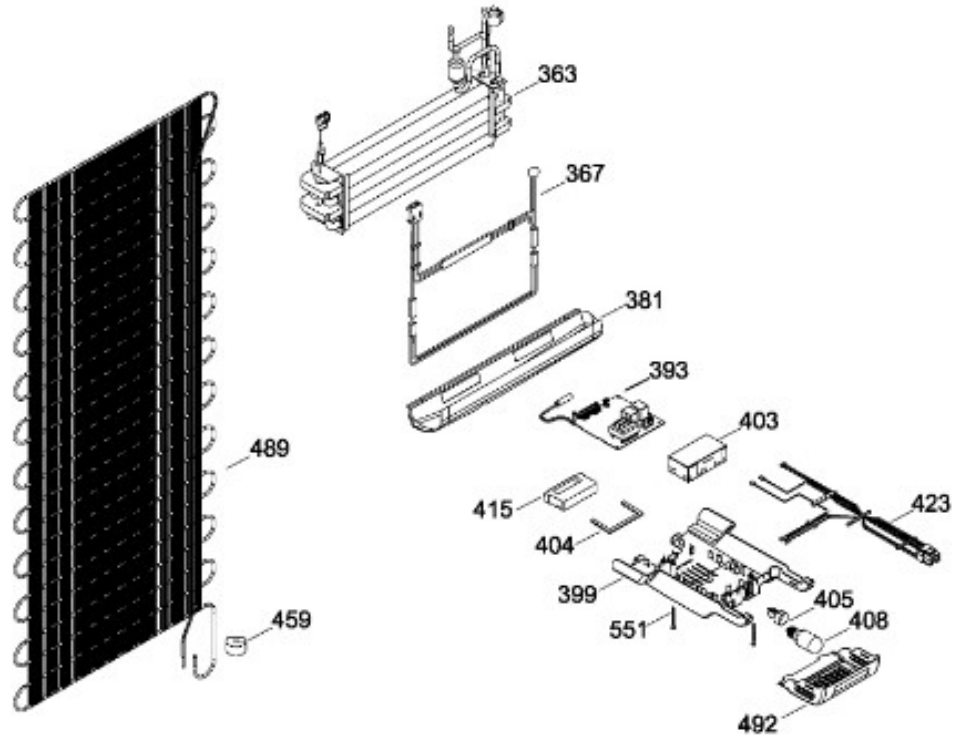

REFRIGERADOR RMS1540ZPRS1

PUERTA

RMS1540ZPRS1

GABINETE

RMS1540ZPRS1

REFRIGERADOR RMS1540ZPRS1

UNIDAD REFRIGERANTE

RMS1540ZPRS1

Guía	Refacción	Descripción
1	WR01L05808	PUERTA CONG.
1	WR01L12973	PUERTA CONG.
4	WR01A00377	LOGO MABE ASM
13	WR01A01217	TOPE PUERTA INTERMEDIO
16	WR01L05587	PUERTA REFR.
16	WR01L08935	PUERTA REFR.
16	WR01L08934	PUERTA REFR.
16	WR01L08934	PUERTA CONSERVADOR CURVA(INOX)
22	WR01L04898	CUERPO JALADERA CONG.
22	WR01L09718	CUERPO JALADERA CONG.
22	WR01L09719	CUERPO JALADERA CONG.
25	WR01L05079	INSERTO JALADERA CONG.
25	WR01L11070	INSERTO JALADERA CONG.
25	WR01L11071	INSERTO JALADERA CONG.
25	WR01L13386	INSERTO JALADERA FF SPARKLING
28	WR01A01273	TOPE PUERTA REFRIGERADOR
32	WR01L04675	ANAQUEL CORTO CONG
33	WR01L04686	MODULE COMPLETO CONG / ENF
42	WR01L05942	SELLO AE
50	WR01L04683	ANAQUEL BOTELLAS (66)
52	WR01L02462	BUJE BISAGRA
53	WR01L00340	BUSHING HINGE
58	WR01L04896	CUERPO JALADERA CONG.
58	WR01L09718	CUERPO JALADERA CONG.
58	WR01L09719	CUERPO JALADERA CONG.
61	WR01L05071	INSERTO JALADERA REFR.
61	WR01L11070	INSERTO JALADERA REFR.
61	WR01L11071	INSERTO JALADERA REFR.
61	WR01L13386	INSERTO JALADERA FF SPARKLING
67	WR01F02218	FABRICA HIELOS ENS.
109	WR01F02537	TARJETA DISPLAY SIRIUS
113	WR01F02187	SOPORTE DISPLAY ENS.
126	WR01L05020	ENS. SMART STATION
127	WR01L04955	ENS. PANELES
128	WR01L04920	ENS. SELLO SILICON SS