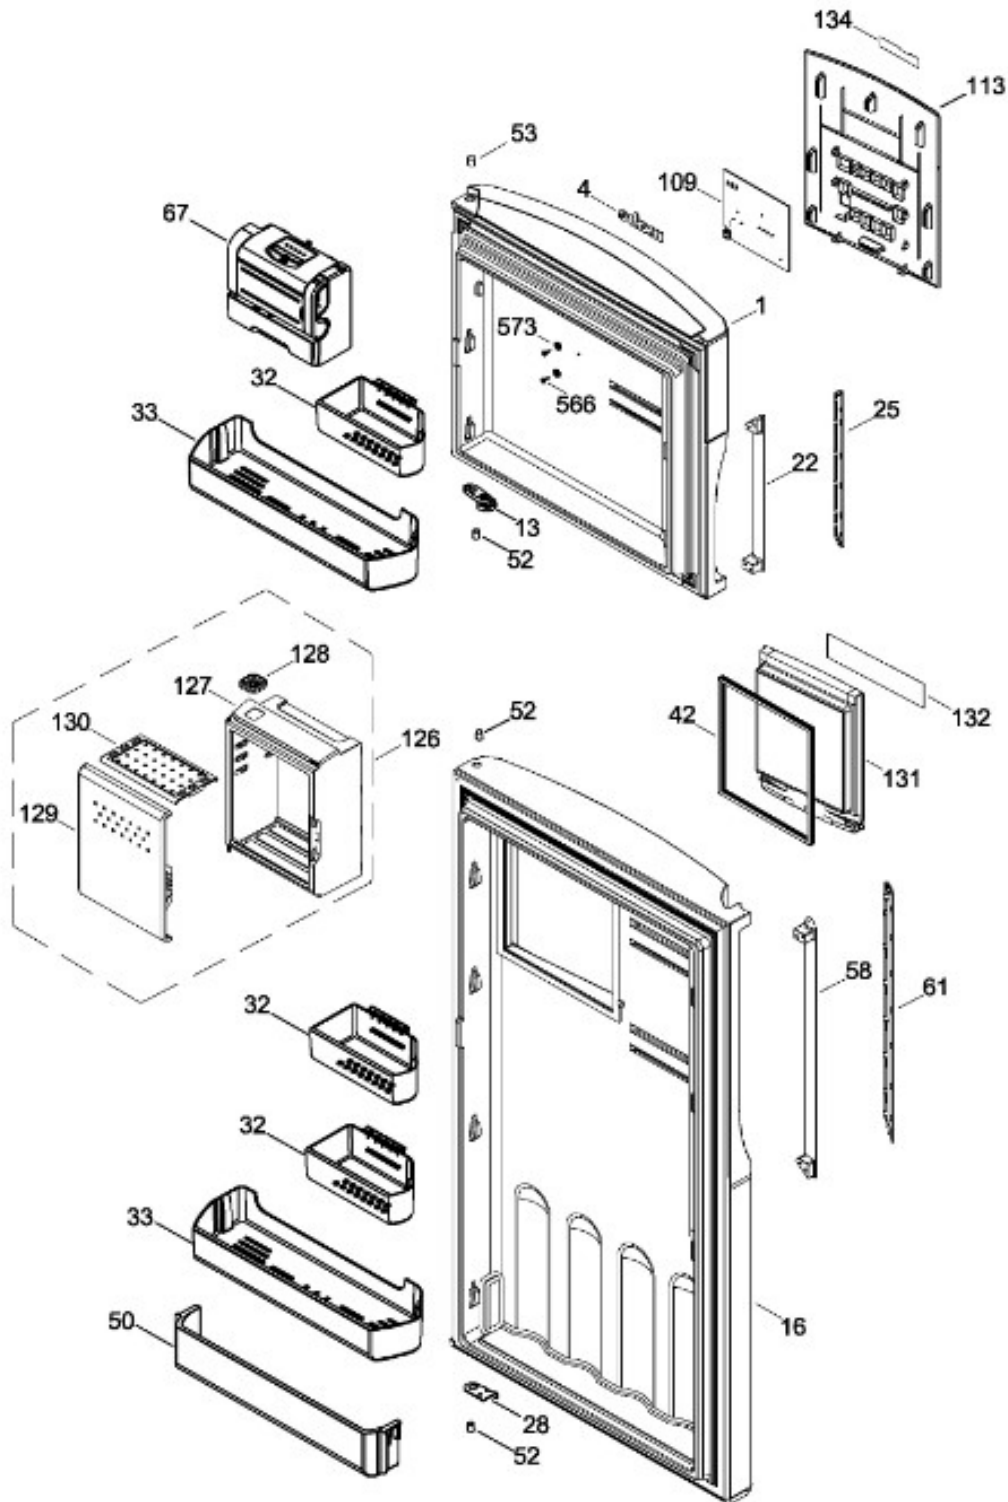

REFRIGERADOR RMS1540ZPRS1

PUERTA

RMS1540ZPRS1

GABINETE

RMS1540ZPRS1

REFRIGERADOR RMS1540ZPRS1

UNIDAD REFRIGERANTE

RMS1540ZPRS1

Guía	Refacción	Descripción
1	WR01L05808	PUERTA CONG.
1	WR01L12973	PUERTA CONG.
4	WR01A00377	LOGO MABE ASM
13	WR01A01217	TOPE PUERTA INTERMEDIO
16	WR01L05587	PUERTA REFR.
16	WR01L08935	PUERTA REFR.
16	WR01L08934	PUERTA REFR.
16	WR01L08934	PUERTA CONSERVADOR CURVA(INOX)
22	WR01L04898	CUERPO JALADERA CONG.
22	WR01L09718	CUERPO JALADERA CONG.
22	WR01L09719	CUERPO JALADERA CONG.
25	WR01L05079	INSERTO JALADERA CONG.
25	WR01L11070	INSERTO JALADERA CONG.
25	WR01L11071	INSERTO JALADERA CONG.
25	WR01L13386	INSERTO JALADERA FF SPARKLING
28	WR01A01273	TOPE PUERTA REFRIGERADOR
32	WR01L04675	ANAQUEL CORTO CONG
33	WR01L04686	MODULE COMPLETO CONG / ENF
42	WR01L05942	SELLO AE
50	WR01L04683	ANAQUEL BOTELLAS (66)
52	WR01L02462	BUJE BISAGRA
53	WR01L00340	BUSHING HINGE
58	WR01L04896	CUERPO JALADERA CONG.
58	WR01L09718	CUERPO JALADERA CONG.
58	WR01L09719	CUERPO JALADERA CONG.
61	WR01L05071	INSERTO JALADERA REFR.
61	WR01L11070	INSERTO JALADERA REFR.
61	WR01L11071	INSERTO JALADERA REFR.
61	WR01L13386	INSERTO JALADERA FF SPARKLING
67	WR01F02218	FABRICA HIELOS ENS.
109	WR01F02537	TARJETA DISPLAY SIRIUS
113	WR01F02187	SOPORTE DISPLAY ENS.
126	WR01L05020	ENS. SMART STATION
127	WR01L04955	ENS. PANELES
128	WR01L04920	ENS. SELLO SILICON SS