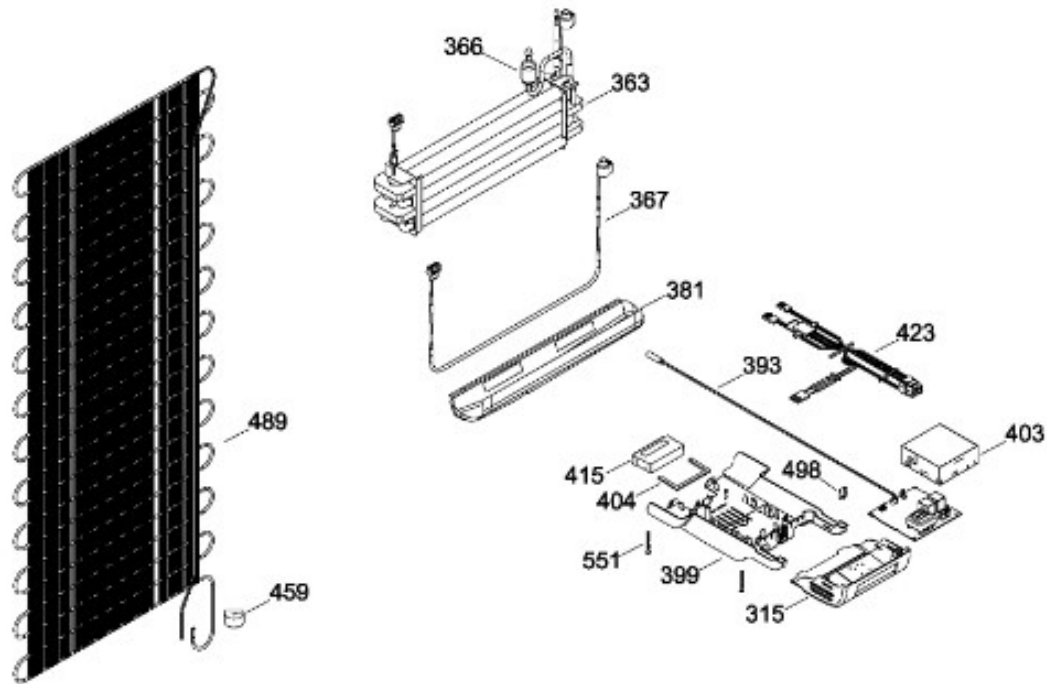

# REFRIGERADOR RMS1540ZSAB0

UNIDAD REFRIGERANTE

RMS1540ZSAB0  
RMS1540ZSAS0

Guía	Refacción	Descripción
1	WR01L05795	PUERTA CONG.
4	WR01A00377	LOGO MABE ASM
13	WR01A01217	TOPE PUERTA INTERMEDIO
16	WR01L06260	PUERTA CONSERVADOR CURVA(BCO)
19	WR01A01125	ETIQUETA ESTRELLAS
22	WR01L04897	CUERPO JALADERA CONG.
25	WR01L05072	INSERTO JALADERA CONG.
28	WR01A01273	TOPE PUERTA REFRIGERADOR
32	WR01L04675	ANAQUEL CORTO CONG
33	WR01L04686	MODULE COMPLETO CONG / ENF
42	WR01L05942	SELLO AE
50	WR01L04683	ANAQUEL BOTELLAS (66)
52	WR01L02462	BUJE BISAGRA
53	WR01L00340	BUSHING HINGE
55	WR01L05950	SEPARADOR BOTELLAS
58	WR01L04895	CUERPO JALADERA CONG.
61	WR01L05070	INSERTO JALADERA REFR.
67	WR01F02218	FABRICA HIELOS ENS.
109	WR01F02537	TARJETA DISPLAY SIRIUS
112	WR01A01274	SOPORTE DISPLAY
112	WR01A01274	SOPORTE DISPLAY
113	WR01F02187	SOPORTE DISPLAY ENS.
126	WR01L05020	ENS. SMART STATION
127	WR01L04955	ENS. PANELES
128	WR01L04920	ENS. SELLO SILICON SS
129	WR01L05018	ENS. PUERTA SS
130	WR01L05133	PARRILLA SS
131	WR01L04921	ACCESO EXT. COMPLETO
132	WR01F02251	MASCARA INSERTO REFR.
134	WR01F02235	FOIL ALUMINIO
151	WR01L05963	TAPA BISAGRA DISPLAY
167	WR01A01225	TORNILLO NIVELADOR
167	WR01A02469	TORNILLO NIVELADOR
173	WR01A01275	SOP.BIS.INF.ENS.PERNO REMACHADO
176	WR01L05129	PARRILLA CRISTA LCONGELADOR

## REFRIGERADOR RMS1540ZSAB0

Guía	Refacción	Descripción
551	WR01A01224	TORNILLO 8-19
566	WR01A01135	PIEZA 8-18X3/4
573	WR01L06256	BOTON FABRICA DE HIELOS