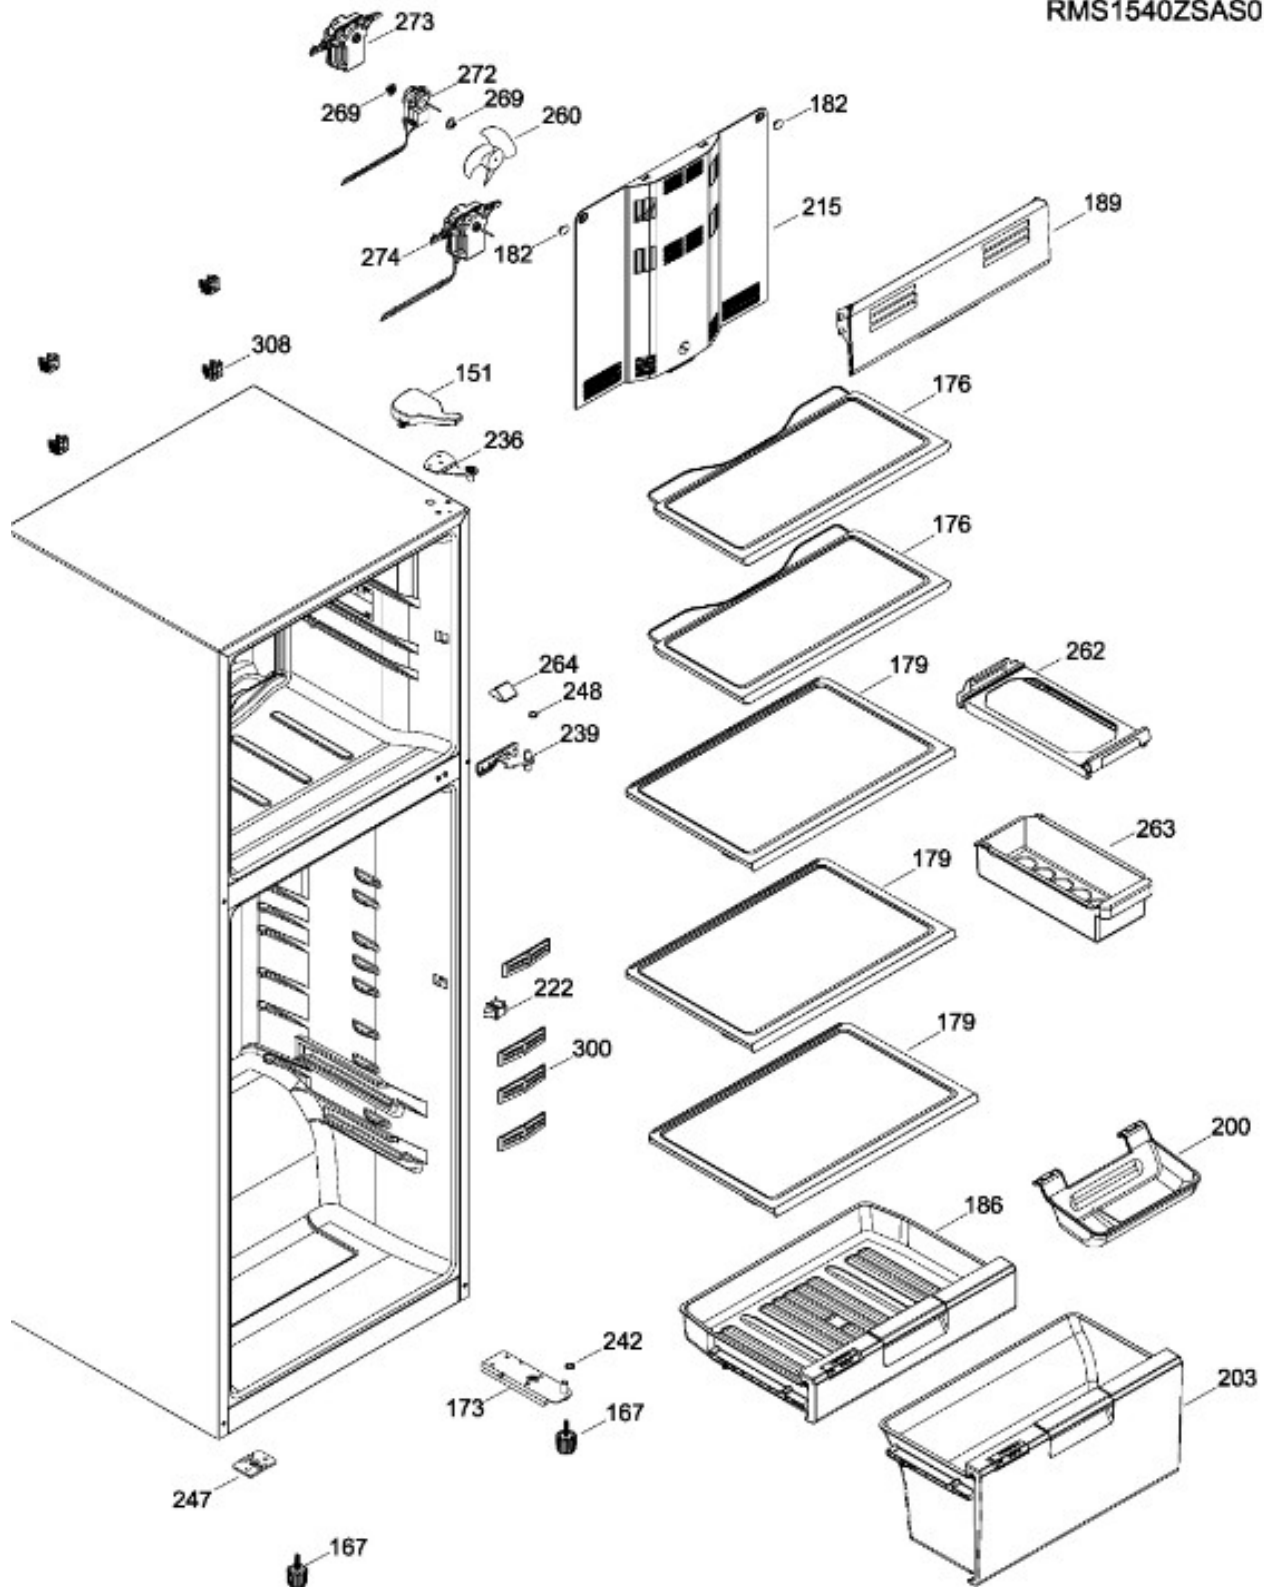

## GABINETE

RMS1540ZSAB0  
RMS1540ZSAS0

# REFRIGERADOR RMS1540ZSAB0

UNIDAD REFRIGERANTE

RMS1540ZSAB0  
RMS1540ZSAS0

Guía	Refacción	Descripción
1	WR01L05795	PUERTA CONG.
4	WR01A00377	LOGO MABE ASM
13	WR01A01217	TOPE PUERTA INTERMEDIO
16	WR01L06260	PUERTA CONSERVADOR CURVA(BCO)
19	WR01A01125	ETIQUETA ESTRELLAS
22	WR01L04897	CUERPO JALADERA CONG.
25	WR01L05072	INSERTO JALADERA CONG.
28	WR01A01273	TOPE PUERTA REFRIGERADOR
32	WR01L04675	ANAQUEL CORTO CONG
33	WR01L04686	MODULE COMPLETO CONG / ENF
42	WR01L05942	SELLO AE
50	WR01L04683	ANAQUEL BOTELLAS (66)
52	WR01L02462	BUJE BISAGRA
53	WR01L00340	BUSHING HINGE
55	WR01L05950	SEPARADOR BOTELLAS
58	WR01L04895	CUERPO JALADERA CONG.
61	WR01L05070	INSERTO JALADERA REFR.
67	WR01F02218	FABRICA HIELOS ENS.
109	WR01F02537	TARJETA DISPLAY SIRIUS
112	WR01A01274	SOPORTE DISPLAY
112	WR01A01274	SOPORTE DISPLAY
113	WR01F02187	SOPORTE DISPLAY ENS.
126	WR01L05020	ENS. SMART STATION
127	WR01L04955	ENS. PANELES
128	WR01L04920	ENS. SELLO SILICON SS
129	WR01L05018	ENS. PUERTA SS
130	WR01L05133	PARRILLA SS
131	WR01L04921	ACCESO EXT. COMPLETO
132	WR01F02251	MASCARA INSERTO REFR.
134	WR01F02235	FOIL ALUMINIO
151	WR01L05963	TAPA BISAGRA DISPLAY
167	WR01A01225	TORNILLO NIVELADOR
167	WR01A02469	TORNILLO NIVELADOR
173	WR01A01275	SOP.BIS.INF.ENS.PERNO REMACHADO
176	WR01L05129	PARRILLA CRISTA LCONGELADOR