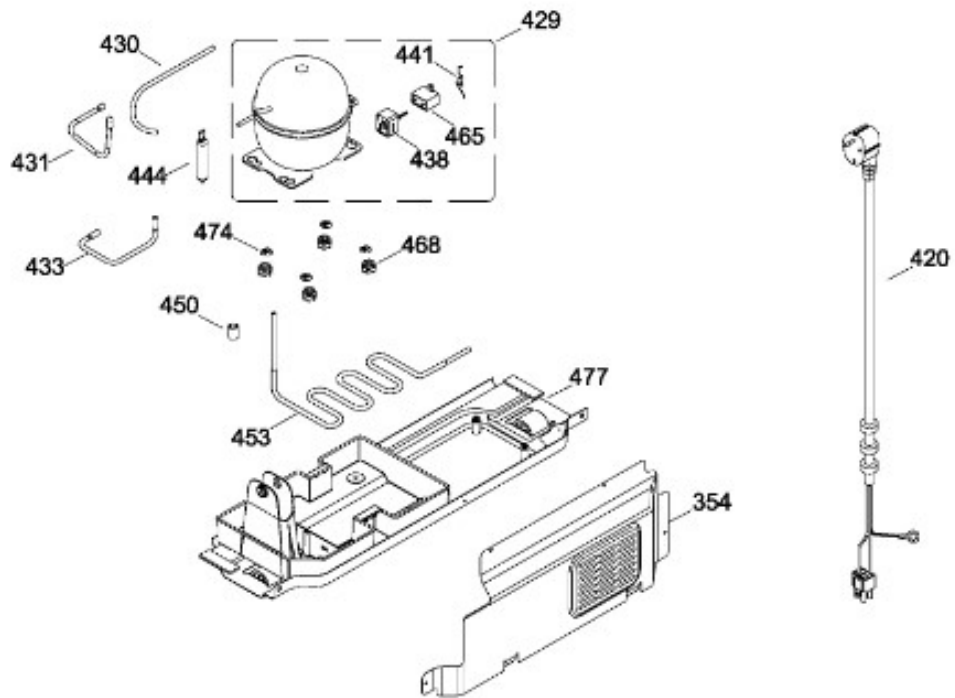

# REFRIGERADOR RMS1540ZSAB0

UNIDAD REFRIGERANTE

RMS1540ZSAB0  
RMS1540ZSAS0

Guía	Refacción	Descripción
1	WR01L05795	PUERTA CONG.
4	WR01A00377	LOGO MABE ASM
13	WR01A01217	TOPE PUERTA INTERMEDIO
16	WR01L06260	PUERTA CONSERVADOR CURVA(BCO)
19	WR01A01125	ETIQUETA ESTRELLAS
22	WR01L04897	CUERPO JALADERA CONG.
25	WR01L05072	INSERTO JALADERA CONG.
28	WR01A01273	TOPE PUERTA REFRIGERADOR
32	WR01L04675	ANAQUEL CORTO CONG
33	WR01L04686	MODULE COMPLETO CONG / ENF
42	WR01L05942	SELLO AE
50	WR01L04683	ANAQUEL BOTELLAS (66)
52	WR01L02462	BUJE BISAGRA
53	WR01L00340	BUSHING HINGE
55	WR01L05950	SEPARADOR BOTELLAS
58	WR01L04895	CUERPO JALADERA CONG.
61	WR01L05070	INSERTO JALADERA REFR.
67	WR01F02218	FABRICA HIELOS ENS.
109	WR01F02537	TARJETA DISPLAY SIRIUS
112	WR01A01274	SOPORTE DISPLAY
112	WR01A01274	SOPORTE DISPLAY
113	WR01F02187	SOPORTE DISPLAY ENS.
126	WR01L05020	ENS. SMART STATION
127	WR01L04955	ENS. PANELES
128	WR01L04920	ENS. SELLO SILICON SS
129	WR01L05018	ENS. PUERTA SS
130	WR01L05133	PARRILLA SS
131	WR01L04921	ACCESO EXT. COMPLETO
132	WR01F02251	MASCARA INSERTO REFR.
134	WR01F02235	FOIL ALUMINIO
151	WR01L05963	TAPA BISAGRA DISPLAY
167	WR01A01225	TORNILLO NIVELADOR
167	WR01A02469	TORNILLO NIVELADOR
173	WR01A01275	SOP.BIS.INF.ENS.PERNO REMACHADO
176	WR01L05129	PARRILLA CRISTA LCONGELADOR

## REFRIGERADOR RMS1540ZSAB0

Guía	Refacción	Descripción
551	WR01A01224	TORNILLO 8-19
566	WR01A01135	PIEZA 8-18X3/4
573	WR01L06256	BOTON FABRICA DE HIELOS