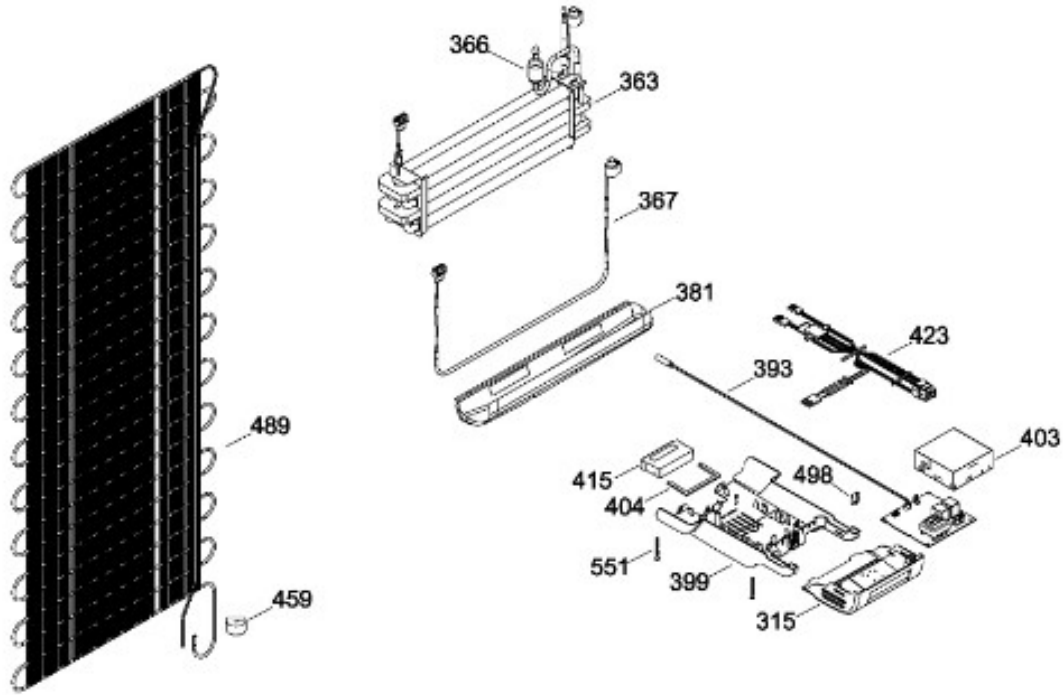

# REFRIGERADOR RMS1540ZSAS0

UNIDAD REFRIGERANTE

RMS1540ZSAB0  
RMS1540ZSAS0

Guía	Refacción	Descripción
1	WR01L05808	PUERTA CONG.
1	WR01L12973	PUERTA CONG.
4	WR01A00377	LOGO MABE ASM
13	WR01A01217	TOPE PUERTA INTERMEDIO
16	WR01L05587	PUERTA REFR.
16	WR01L08935	PUERTA REFR.
16	WR01L08934	PUERTA REFR.
16	WR01L08934	PUERTA CONSERVADOR CURVA(INOX)
19	WR01A01125	ETIQUETA ESTRELLAS
22	WR01L04898	CUERPO JALADERA CONG.
22	WR01L09718	CUERPO JALADERA CONG.
22	WR01L09719	CUERPO JALADERA CONG.
25	WR01L05079	INSERTO JALADERA CONG.
25	WR01L11070	INSERTO JALADERA CONG.
25	WR01L11071	INSERTO JALADERA CONG.
25	WR01L13386	INSERTO JALADERA FF SPARKLING
28	WR01A01273	TOPE PUERTA REFRIGERADOR
32	WR01L04675	ANAQUEL CORTO CONG
33	WR01L04686	MODULE COMPLETO CONG / ENF
42	WR01L05942	SELLO AE
50	WR01L04683	ANAQUEL BOTELLAS (66)
52	WR01L02462	BUJE BISAGRA
53	WR01L00340	BUSHING HINGE
55	WR01L05950	SEPARADOR BOTELLAS
58	WR01L04896	CUERPO JALADERA CONG.
58	WR01L09718	CUERPO JALADERA CONG.
58	WR01L09719	CUERPO JALADERA CONG.
61	WR01L05071	INSERTO JALADERA REFR.
61	WR01L11070	INSERTO JALADERA REFR.
61	WR01L11071	INSERTO JALADERA REFR.
61	WR01L13386	INSERTO JALADERA FF SPARKLING
67	WR01F02218	FABRICA HIELOS ENS.
109	WR01F02537	TARJETA DISPLAY SIRIUS
112	WR01A01274	SOPORTE DISPLAY
112	WR01A01274	SOPORTE DISPLAY