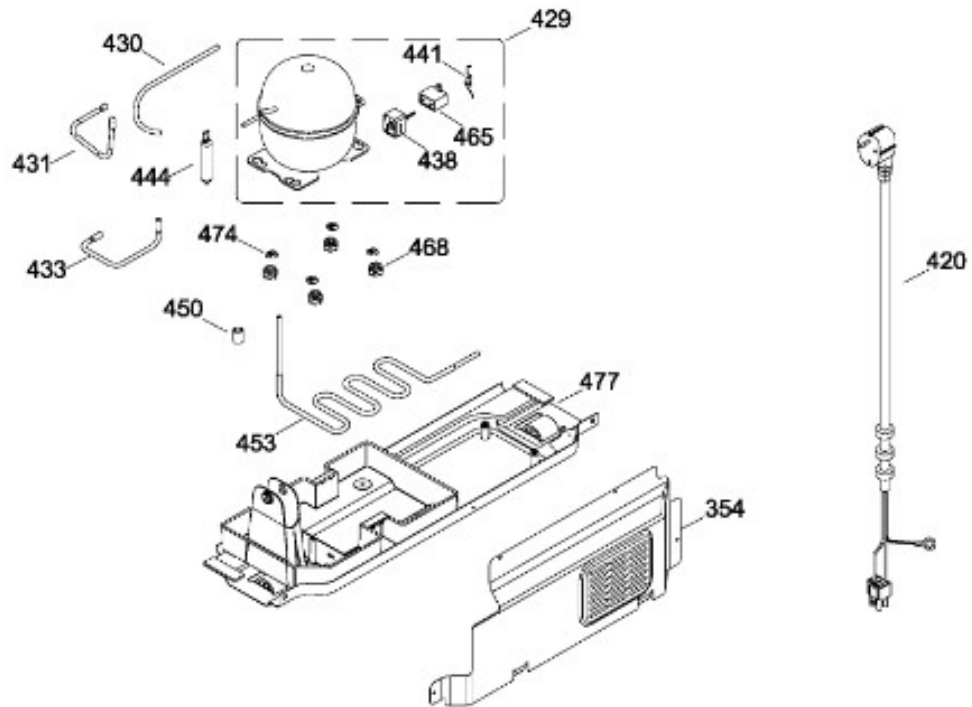

# REFRIGERADOR RMS1540ZSAS0

UNIDAD REFRIGERANTE

RMS1540ZSAB0  
RMS1540ZSAS0

Guía	Refacción	Descripción
1	WR01L05808	PUERTA CONG.
1	WR01L12973	PUERTA CONG.
4	WR01A00377	LOGO MABE ASM
13	WR01A01217	TOPE PUERTA INTERMEDIO
16	WR01L05587	PUERTA REFR.
16	WR01L08935	PUERTA REFR.
16	WR01L08934	PUERTA REFR.
16	WR01L08934	PUERTA CONSERVADOR CURVA(INOX)
19	WR01A01125	ETIQUETA ESTRELLAS
22	WR01L04898	CUERPO JALADERA CONG.
22	WR01L09718	CUERPO JALADERA CONG.
22	WR01L09719	CUERPO JALADERA CONG.
25	WR01L05079	INSERTO JALADERA CONG.
25	WR01L11070	INSERTO JALADERA CONG.
25	WR01L11071	INSERTO JALADERA CONG.
25	WR01L13386	INSERTO JALADERA FF SPARKLING
28	WR01A01273	TOPE PUERTA REFRIGERADOR
32	WR01L04675	ANAQUEL CORTO CONG
33	WR01L04686	MODULE COMPLETO CONG / ENF
42	WR01L05942	SELLO AE
50	WR01L04683	ANAQUEL BOTELLAS (66)
52	WR01L02462	BUJE BISAGRA
53	WR01L00340	BUSHING HINGE
55	WR01L05950	SEPARADOR BOTELLAS
58	WR01L04896	CUERPO JALADERA CONG.
58	WR01L09718	CUERPO JALADERA CONG.
58	WR01L09719	CUERPO JALADERA CONG.
61	WR01L05071	INSERTO JALADERA REFR.
61	WR01L11070	INSERTO JALADERA REFR.
61	WR01L11071	INSERTO JALADERA REFR.
61	WR01L13386	INSERTO JALADERA FF SPARKLING
67	WR01F02218	FABRICA HIELOS ENS.
109	WR01F02537	TARJETA DISPLAY SIRIUS
112	WR01A01274	SOPORTE DISPLAY
112	WR01A01274	SOPORTE DISPLAY