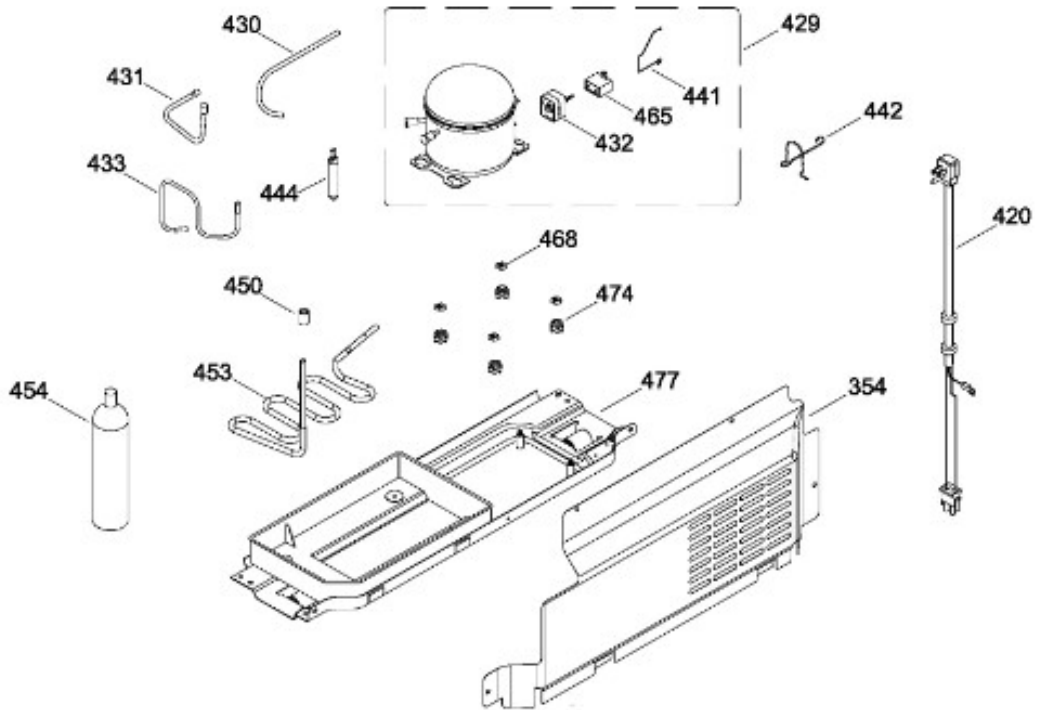

Guía	Refacción	Descripción
1	WR01L08935	PUERTA CONGELADOR CURVA(INOX)
1	WR01L08935	PUERTA CONGELADOR CURVA(INOX)
4	WR01A01249	PLACA EMBLEMA SIRIUS 360
4	WR01A02267	PLACA EMBLEMA SIRIUS 360
13	WR01A01217	TOPE PUERTA INTERMEDIO
16	WR01L08934	PUERTA CONSERVADOR CURVA(INOX)
16	WR01L08934	PUERTA CONSERVADOR CURVA(INOX)
22	WR01L04898	CUERPO JALADERA CONG.
22	WR01L09718	CUERPO JALADERA CONG.
22	WR01L09719	CUERPO JALADERA CONG.
25	WR01L05079	INSERTO JALADERA CONG.
25	WR01L11070	INSERTO JALADERA CONG.
25	WR01L11071	INSERTO JALADERA CONG.
25	WR01L13386	INSERTO JALADERA FF SPARKLING
28	WR01A01273	TOPE PUERTA REFRIGERADOR
32	WR01L04675	ANAQUEL CORTO CONG
33	WR01L04686	MODULE COMPLETO CONG / ENF
42	WR01L05942	SELLO AE
50	WR01L04683	ANAQUEL BOTELLAS (66)
52	WR01L02462	BUJE BISAGRA
53	WR01L00340	BUSHING HINGE
58	WR01L04896	CUERPO JALADERA CONG.
58	WR01L09718	CUERPO JALADERA CONG.
58	WR01L09719	CUERPO JALADERA CONG.
61	WR01L05071	INSERTO JALADERA REFR.
61	WR01L11070	INSERTO JALADERA REFR.
61	WR01L11071	INSERTO JALADERA REFR.
61	WR01L13386	INSERTO JALADERA FF SPARKLING
67	WR01F02218	FABRICA HIELOS ENS.
109	WR01F02537	TARJETA DISPLAY SIRIUS
113	WR01F02187	SOPORTE DISPLAY ENS.
126	WR01L05020	ENS. SMART STATION
127	WR01L04955	ENS. PANELES
128	WR01L04920	ENS. SELLO SILICON SS
129	WR01L05018	ENS. PUERTA SS