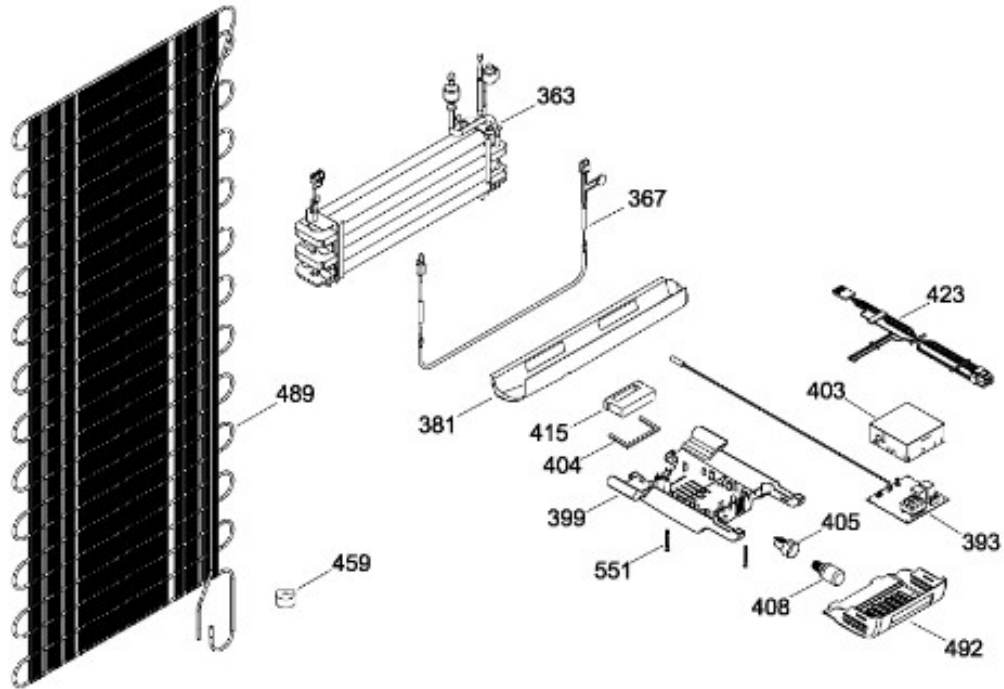

Guía	Refacción	Descripción
1	WR01L08935	PUERTA CONGELADOR CURVA(INOX)
1	WR01L08935	PUERTA CONGELADOR CURVA(INOX)
4	WR01A01249	PLACA EMBLEMA SIRIUS 360
4	WR01A02267	PLACA EMBLEMA SIRIUS 360
13	WR01A01217	TOPE PUERTA INTERMEDIO
16	WR01L08934	PUERTA CONSERVADOR CURVA(INOX)
16	WR01L08934	PUERTA CONSERVADOR CURVA(INOX)
22	WR01L04898	CUERPO JALADERA CONG.
22	WR01L09718	CUERPO JALADERA CONG.
22	WR01L09719	CUERPO JALADERA CONG.
25	WR01L05079	INSERTO JALADERA CONG.
25	WR01L11070	INSERTO JALADERA CONG.
25	WR01L11071	INSERTO JALADERA CONG.
25	WR01L13386	INSERTO JALADERA FF SPARKLING
28	WR01A01273	TOPE PUERTA REFRIGERADOR
32	WR01L04675	ANAQUEL CORTO CONG
33	WR01L04686	MODULE COMPLETO CONG / ENF
42	WR01L05942	SELLO AE
50	WR01L04683	ANAQUEL BOTELLAS (66)
52	WR01L02462	BUJE BISAGRA
53	WR01L00340	BUSHING HINGE
58	WR01L04896	CUERPO JALADERA CONG.
58	WR01L09718	CUERPO JALADERA CONG.
58	WR01L09719	CUERPO JALADERA CONG.
61	WR01L05071	INSERTO JALADERA REFR.
61	WR01L11070	INSERTO JALADERA REFR.
61	WR01L11071	INSERTO JALADERA REFR.
61	WR01L13386	INSERTO JALADERA FF SPARKLING
67	WR01F02218	FABRICA HIELOS ENS.
109	WR01F02537	TARJETA DISPLAY SIRIUS
113	WR01F02187	SOPORTE DISPLAY ENS.
126	WR01L05020	ENS. SMART STATION
127	WR01L04955	ENS. PANELES
128	WR01L04920	ENS. SELLO SILICON SS
129	WR01L05018	ENS. PUERTA SS