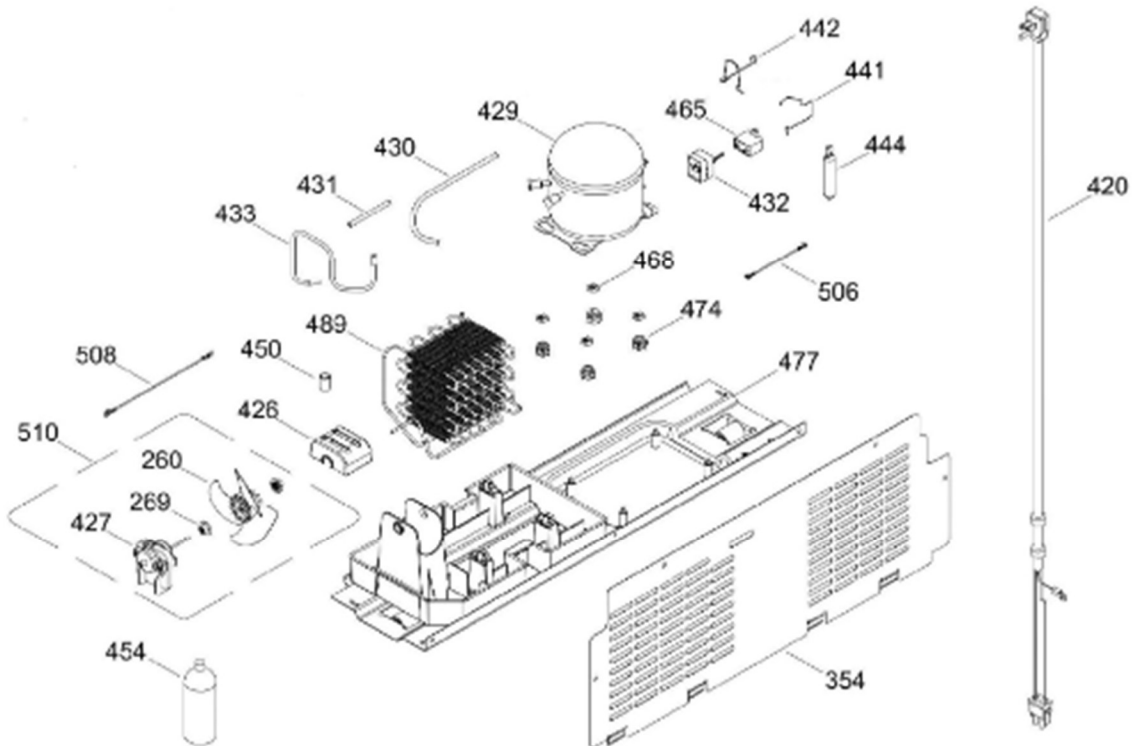

PUERTA

RMS1951AMXXJ

GABINETE

RMS1951AMXXJ

UNIDAD REFRIGERANTE

RMS1951AMXXJ

Guía	Refacción	Descripción
1	WR01L11890	PUERTA ESPUMADA FZ 510 LAMINA SUS
4	WR01A02267	PLACA EMBLEMA MABE
7	WR01A01126	ETIQUETA ESTRELLAS
13	WR01A01217	TOPE PUERTA INTERMEDIO
16	WR01L11887	PUERTA ESPUMADA FF 510 LAMINA SUS
22	WR01L09718	CUERPO JALAD.FZ.SIRIUS D. GRAY
25	WR01L11070	INSERTO JALADERA FZ SPARKLING
25	WR01L13385	INSERTO JALADERA FZ SPARKLING
28	WR01A01273	TOPE PUERTA REFRIGERADOR
32	WR01L04676	ANAQUEL
33	WR01L04687	ANAQUEL
40	WR01L04684	ANAQUEL
52	WR01L02462	BUJE BISAGRA
53	WR01L00340	BUSHING HINGE
58	WR01L09719	CUERPO JALAD.FF.SIRIUS D. GRAY
61	WR01L11071	INSERTO JALADERA FF SPARKLING
61	WR01L13386	INSERTO JALADERA FF SPARKLING
68	WR03F04529	TANQUE DE AGUA
69	WR01L11000	CUBIERTA DE TANQUE
70	WR03F04530	ENS. TANQUE DE AGUA
71	WR03F04531	CUBIERTA DE FILTRO
77	WR03F04532	DUCTO TANQUE
80	WR03F04533	ENS. PANELES
86	WR01L11001	SELLO TANQUE DE AGUA
93	WR01A02113	RESORTE ACTUADOR
94	WR01F02196	ENSAMBLE VALVULA MODIFICADA
95	WR03F04534	ACTUADOR DISPENSADOR
124	WR03F04535	MEMBRANA DISP.
167	WR01A01225	TORNILLO NIVELADOR
167	WR01A02469	TORNILLO NIVELADOR
168	WR01A02261	TORNILLO NIVELADOR
168	WR01A02470	TORNILLO NIVELADOR
173	WR01A02262	SOP. BIS. INF. ENS. COMP.
176	WR01L05130	PARRILLA CONG. ENS.
176	WR01A02548	PARRILLA CONG. ENS.