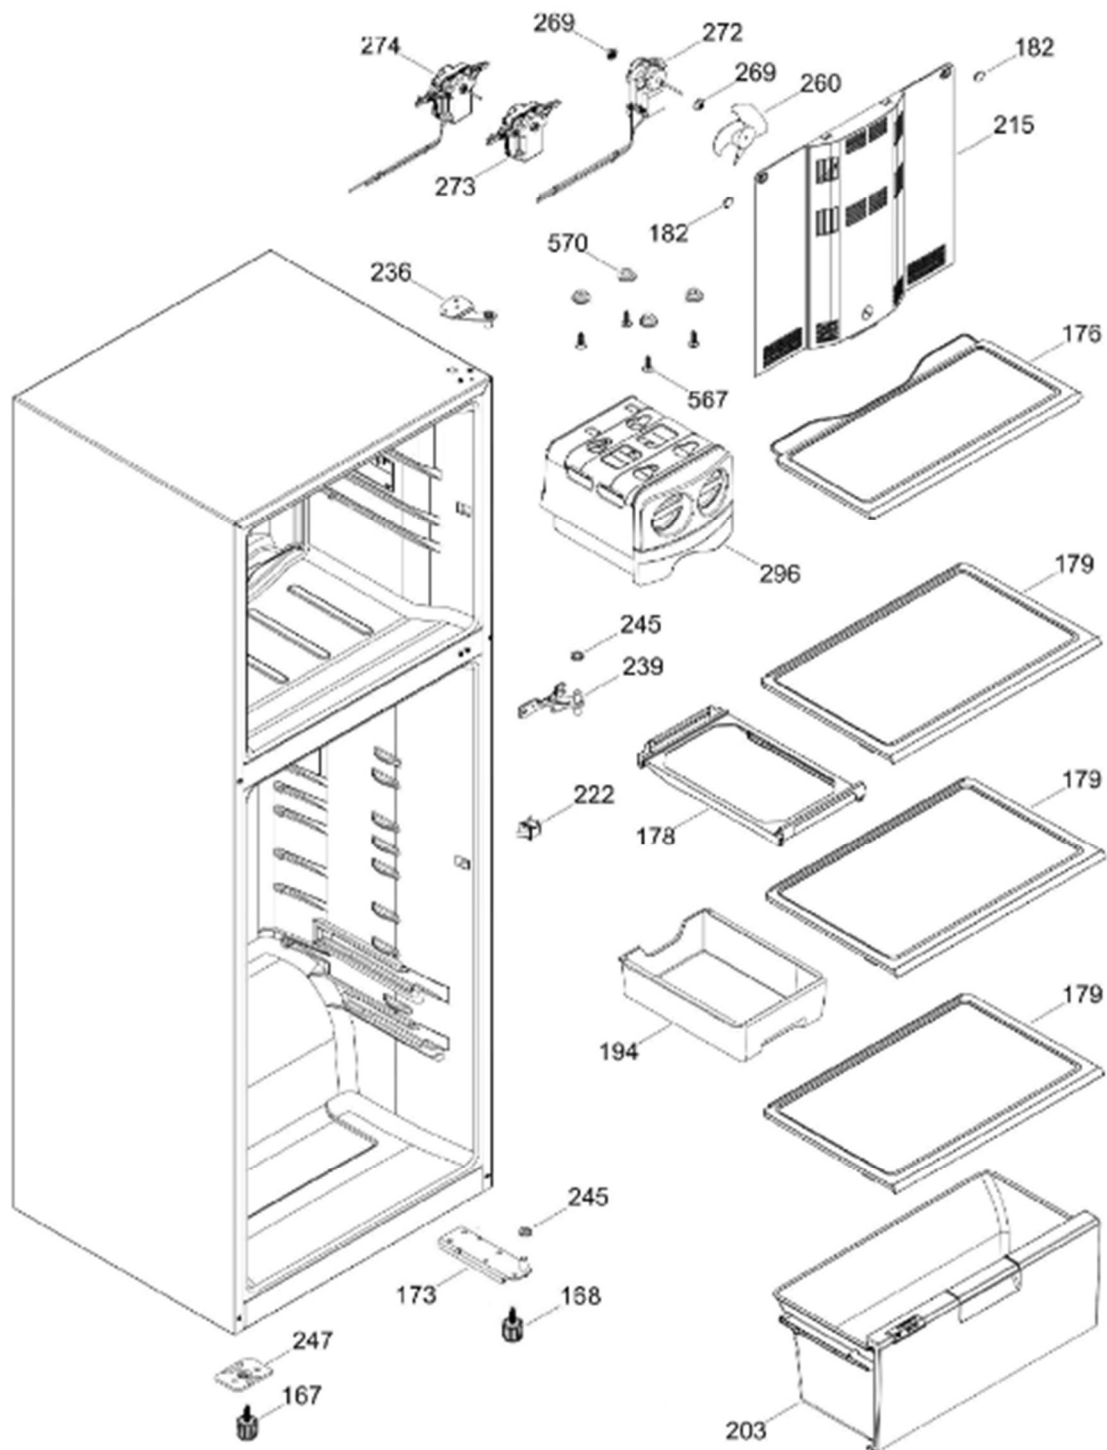

PUERTA

RMS1951AMXXJ

GABINETE

RMS1951AMXXJ

UNIDAD REFRIGERANTE

RMS1951AMXXJ

Guía	Refacción	Descripción
1	WR01L11890	PUERTA ESPUMADA FZ 510 LAMINA SUS
4	WR01A02267	PLACA EMBLEMA MABE
7	WR01A01126	ETIQUETA ESTRELLAS
13	WR01A01217	TOPE PUERTA INTERMEDIO
16	WR01L11887	PUERTA ESPUMADA FF 510 LAMINA SUS
22	WR01L09718	CUERPO JALAD.FZ.SIRIUS D. GRAY
25	WR01L11070	INSERTO JALADERA FZ SPARKLING
25	WR01L13385	INSERTO JALADERA FZ SPARKLING
28	WR01A01273	TOPE PUERTA REFRIGERADOR
32	WR01L04676	ANAQUEL
33	WR01L04687	ANAQUEL
40	WR01L04684	ANAQUEL
52	WR01L02462	BUJE BISAGRA
53	WR01L00340	BUSHING HINGE
58	WR01L09719	CUERPO JALAD.FF.SIRIUS D. GRAY
61	WR01L11071	INSERTO JALADERA FF SPARKLING
61	WR01L13386	INSERTO JALADERA FF SPARKLING
68	WR03F04529	TANQUE DE AGUA
69	WR01L11000	CUBIERTA DE TANQUE
70	WR03F04530	ENS. TANQUE DE AGUA
71	WR03F04531	CUBIERTA DE FILTRO
77	WR03F04532	DUCTO TANQUE
80	WR03F04533	ENS. PANELES
86	WR01L11001	SELLO TANQUE DE AGUA
93	WR01A02113	RESORTE ACTUADOR
94	WR01F02196	ENSAMBLE VALVULA MODIFICADA
95	WR03F04534	ACTUADOR DISPENSADOR
124	WR03F04535	MEMBRANA DISP.
167	WR01A01225	TORNILLO NIVELADOR
167	WR01A02469	TORNILLO NIVELADOR
168	WR01A02261	TORNILLO NIVELADOR
168	WR01A02470	TORNILLO NIVELADOR
173	WR01A02262	SOP. BIS. INF. ENS. COMP.
176	WR01L05130	PARRILLA CONG. ENS.
176	WR01A02548	PARRILLA CONG. ENS.