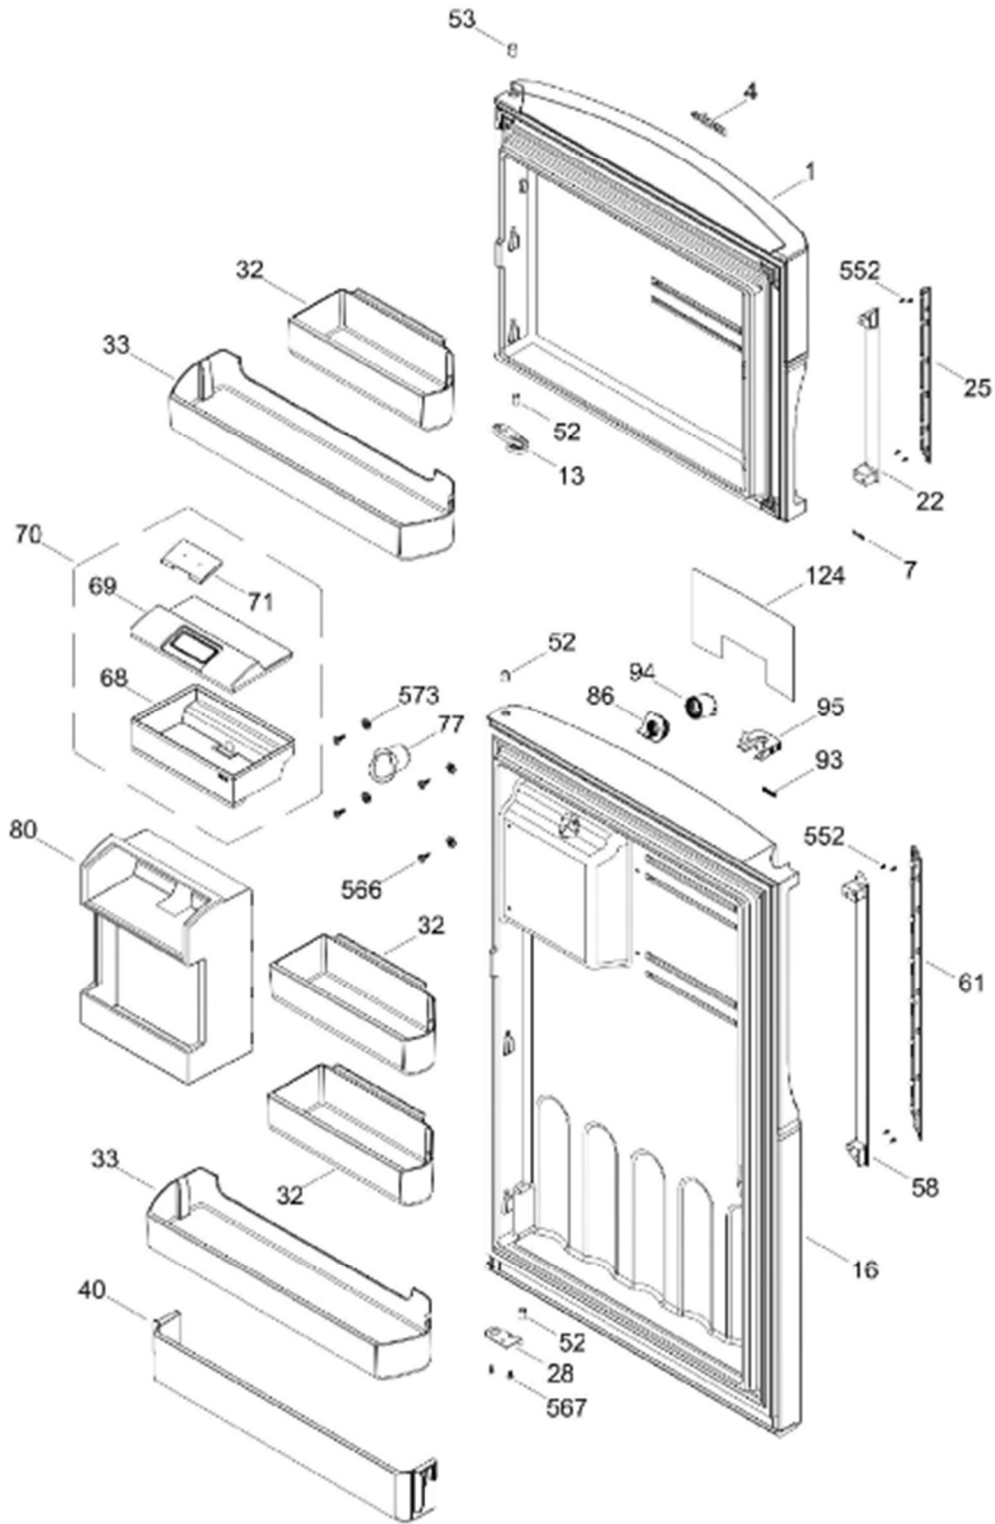

PUERTA

RMS1951AMXXJ

GABINETE

RMS1951AMXXJ

UNIDAD REFRIGERANTE

RMS1951AMXXJ

Guía	Refacción	Descripción
1	WR01L11890	PUERTA ESPUMADA FZ 510 LAMINA SUS
4	WR01A02267	PLACA EMBLEMA MABE
7	WR01A01126	ETIQUETA ESTRELLAS
13	WR01A01217	TOPE PUERTA INTERMEDIO
16	WR01L11887	PUERTA ESPUMADA FF 510 LAMINA SUS
22	WR01L09718	CUERPO JALAD.FZ.SIRIUS D. GRAY
25	WR01L11070	INSERTO JALADERA FZ SPARKLING
25	WR01L13385	INSERTO JALADERA FZ SPARKLING
28	WR01A01273	TOPE PUERTA REFRIGERADOR
32	WR01L04676	ANAQUEL
33	WR01L04687	ANAQUEL
40	WR01L04684	ANAQUEL
52	WR01L02462	BUJE BISAGRA
53	WR01L00340	BUSHING HINGE
58	WR01L09719	CUERPO JALAD.FF.SIRIUS D. GRAY
61	WR01L11071	INSERTO JALADERA FF SPARKLING
61	WR01L13386	INSERTO JALADERA FF SPARKLING
68	WR03F04529	TANQUE DE AGUA
69	WR01L11000	CUBIERTA DE TANQUE
70	WR03F04530	ENS. TANQUE DE AGUA
71	WR03F04531	CUBIERTA DE FILTRO
77	WR03F04532	DUCTO TANQUE
80	WR03F04533	ENS. PANELES
86	WR01L11001	SELLO TANQUE DE AGUA
93	WR01A02113	RESORTE ACTUADOR
94	WR01F02196	ENSAMBLE VALVULA MODIFICADA
95	WR03F04534	ACTUADOR DISPENSADOR
124	WR03F04535	MEMBRANA DISP.
167	WR01A01225	TORNILLO NIVELADOR
167	WR01A02469	TORNILLO NIVELADOR
168	WR01A02261	TORNILLO NIVELADOR
168	WR01A02470	TORNILLO NIVELADOR
173	WR01A02262	SOP. BIS. INF. ENS. COMP.
176	WR01L05130	PARRILLA CONG. ENS.
176	WR01A02548	PARRILLA CONG. ENS.