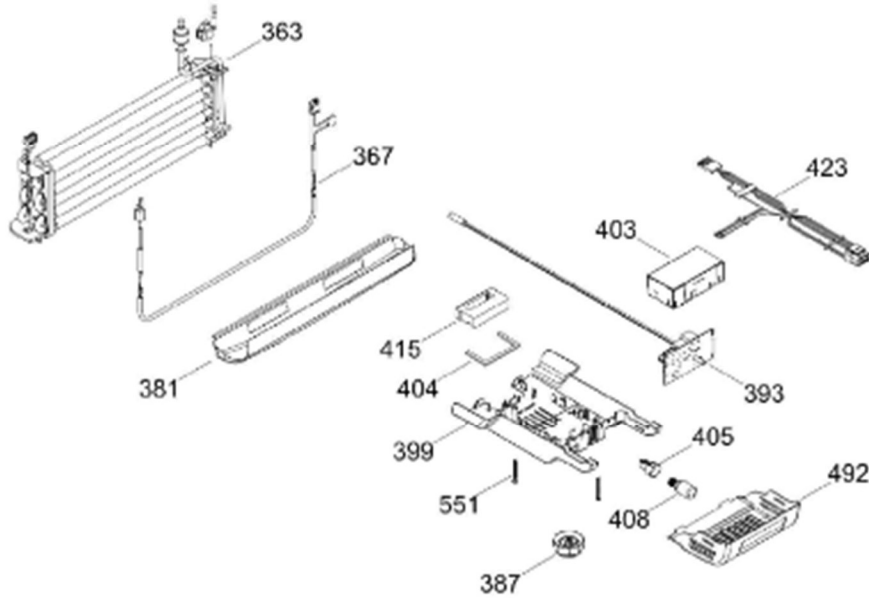

PUERTA

RMS1951AMXXJ

GABINETE

RMS1951AMXXJ

UNIDAD REFRIGERANTE

RMS1951AMXXJ

Guía	Refacción	Descripción
1	WR01L11890	PUERTA ESPUMADA FZ 510 LAMINA SUS
4	WR01A02267	PLACA EMBLEMA MABE
7	WR01A01126	ETIQUETA ESTRELLAS
13	WR01A01217	TOPE PUERTA INTERMEDIO
16	WR01L11887	PUERTA ESPUMADA FF 510 LAMINA SUS
22	WR01L09718	CUERPO JALAD.FZ.SIRIUS D. GRAY
25	WR01L11070	INSERTO JALADERA FZ SPARKLING
25	WR01L13385	INSERTO JALADERA FZ SPARKLING
28	WR01A01273	TOPE PUERTA REFRIGERADOR
32	WR01L04676	ANAQUEL
33	WR01L04687	ANAQUEL
40	WR01L04684	ANAQUEL
52	WR01L02462	BUJE BISAGRA
53	WR01L00340	BUSHING HINGE
58	WR01L09719	CUERPO JALAD.FF.SIRIUS D. GRAY
61	WR01L11071	INSERTO JALADERA FF SPARKLING
61	WR01L13386	INSERTO JALADERA FF SPARKLING
68	WR03F04529	TANQUE DE AGUA
69	WR01L11000	CUBIERTA DE TANQUE
70	WR03F04530	ENS. TANQUE DE AGUA
71	WR03F04531	CUBIERTA DE FILTRO
77	WR03F04532	DUCTO TANQUE
80	WR03F04533	ENS. PANELES
86	WR01L11001	SELLO TANQUE DE AGUA
93	WR01A02113	RESORTE ACTUADOR
94	WR01F02196	ENSAMBLE VALVULA MODIFICADA
95	WR03F04534	ACTUADOR DISPENSADOR
124	WR03F04535	MEMBRANA DISP.
167	WR01A01225	TORNILLO NIVELADOR
167	WR01A02469	TORNILLO NIVELADOR
168	WR01A02261	TORNILLO NIVELADOR
168	WR01A02470	TORNILLO NIVELADOR
173	WR01A02262	SOP. BIS. INF. ENS. COMP.
176	WR01L05130	PARRILLA CONG. ENS.
176	WR01A02548	PARRILLA CONG. ENS.