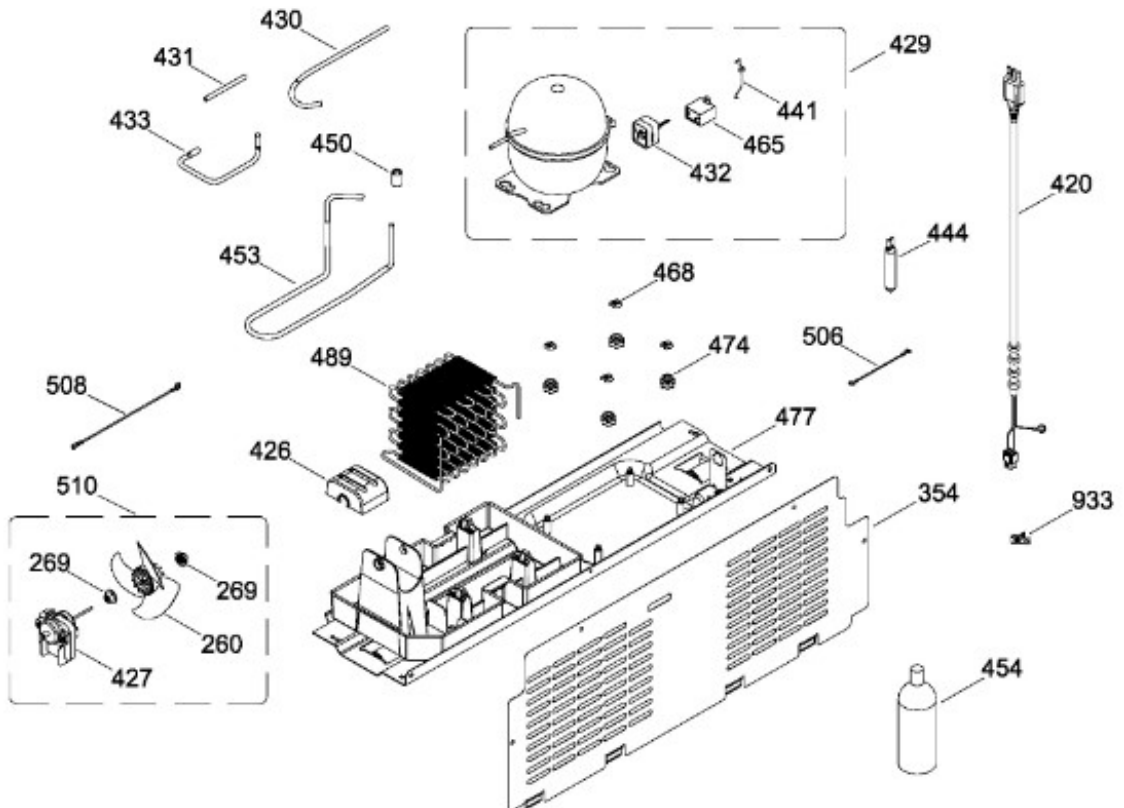

UNIDAD REFRIGERANTE

RMS1951BLCXA

Distribuidor Autorizado

SurteRápido.com

Venta de Refacciones
Electrodomesticas

REFRIGERADOR RMS1951BBCXA

Guía	Refacción	Descripción
1	WR01L11889	PUERTA ESPUMADA FZ 510 LAMINA SUS
4	WR01A01249	PLACA EMBLEMA SIRIUS 360
13	WR01A01217	TOPE PUERTA INTERMEDIO
16	WR01L11887	PUERTA ESPUMADA FF 510 LAMINA SUS
22	WR01L09718	CUERPO JALAD.FZ.SIRIUS D. GRAY
25	WR01L11070	INSERTO JALADERA FZ SPARKLING
25	WR01L13385	INSERTO JALADERA FZ SPARKLING
28	WR01A01273	TOPE PUERTA REFRIGERADOR
32	WR01L04676	ANAQUEL
33	WR01L04687	ANAQUEL
40	WR01L04684	ANAQUEL
52	WR01L02462	BUJE BISAGRA
53	WR01L00340	BUSHING HINGE
58	WR01L09719	CUERPO JALAD.FF.SIRIUS D. GRAY
61	WR01L11071	INSERTO JALADERA FF SPARKLING
61	WR01L13386	INSERTO JALADERA FF SPARKLING
67	WR01F02218	FABRICA HIELOS ENS.
68	WR03F04529	TANQUE DE AGUA
69	WR01L11000	CUBIERTA DE TANQUE
70	WR03F04530	ENS. TANQUE DE AGUA
71	WR03F04531	CUBIERTA DE FILTRO
77	WR03F04532	DUCTO TANQUE
80	WR03F04533	ENS. PANELES
86	WR01L11001	SELLO TANQUE DE AGUA
93	WR01A02113	RESORTE ACTUADOR
94	WR01F02196	ENSAMBLE VALVULA MODIFICADA
95	WR03F04534	ACTUADOR DISPENSADOR
109	WR03F04412	TARJETA DISPLAY SIRIUS W
113	WR01F04172	ENS.SOPORTE Y MASCARA SIRIUS
124	WR03F04535	MEMBRANA DISP.
134	WR01F02235	FOIL ALUMINIO
151	WR01L05964	TAPA BISAGRA DISPLAY
167	WR01A01225	TORNILLO NIVELADOR
173	WR01A01275	SOP.BIS.INF.ENS.PERNO REMACHADO
176	WR01L05130	PARRILLA CONG. ENS.