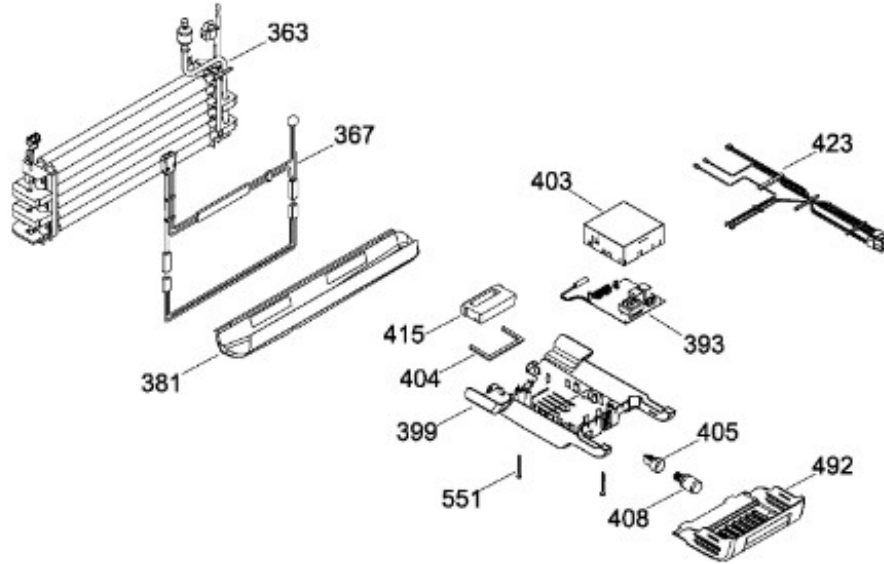

UNIDAD REFRIGERANTE

RMS1951BLCXA

Distribuidor Autorizado

SurteRápido.com

Venta de Refacciones
Electrodomesticas

REFRIGERADOR RMS1951BBCXA

Guía	Refacción	Descripción
1	WR01L11889	PUERTA ESPUMADA FZ 510 LAMINA SUS
4	WR01A01249	PLACA EMBLEMA SIRIUS 360
13	WR01A01217	TOPE PUERTA INTERMEDIO
16	WR01L11887	PUERTA ESPUMADA FF 510 LAMINA SUS
22	WR01L09718	CUERPO JALAD.FZ.SIRIUS D. GRAY
25	WR01L11070	INSERTO JALADERA FZ SPARKLING
25	WR01L13385	INSERTO JALADERA FZ SPARKLING
28	WR01A01273	TOPE PUERTA REFRIGERADOR
32	WR01L04676	ANAQUEL
33	WR01L04687	ANAQUEL
40	WR01L04684	ANAQUEL
52	WR01L02462	BUJE BISAGRA
53	WR01L00340	BUSHING HINGE
58	WR01L09719	CUERPO JALAD.FF.SIRIUS D. GRAY
61	WR01L11071	INSERTO JALADERA FF SPARKLING
61	WR01L13386	INSERTO JALADERA FF SPARKLING
67	WR01F02218	FABRICA HIELOS ENS.
68	WR03F04529	TANQUE DE AGUA
69	WR01L11000	CUBIERTA DE TANQUE
70	WR03F04530	ENS. TANQUE DE AGUA
71	WR03F04531	CUBIERTA DE FILTRO
77	WR03F04532	DUCTO TANQUE
80	WR03F04533	ENS. PANELES
86	WR01L11001	SELLO TANQUE DE AGUA
93	WR01A02113	RESORTE ACTUADOR
94	WR01F02196	ENSAMBLE VALVULA MODIFICADA
95	WR03F04534	ACTUADOR DISPENSADOR
109	WR03F04412	TARJETA DISPLAY SIRIUS W
113	WR01F04172	ENS.SOPORTE Y MASCARA SIRIUS
124	WR03F04535	MEMBRANA DISP.
134	WR01F02235	FOIL ALUMINIO
151	WR01L05964	TAPA BISAGRA DISPLAY
167	WR01A01225	TORNILLO NIVELADOR
173	WR01A01275	SOP.BIS.INF.ENS.PERNO REMACHADO
176	WR01L05130	PARRILLA CONG. ENS.