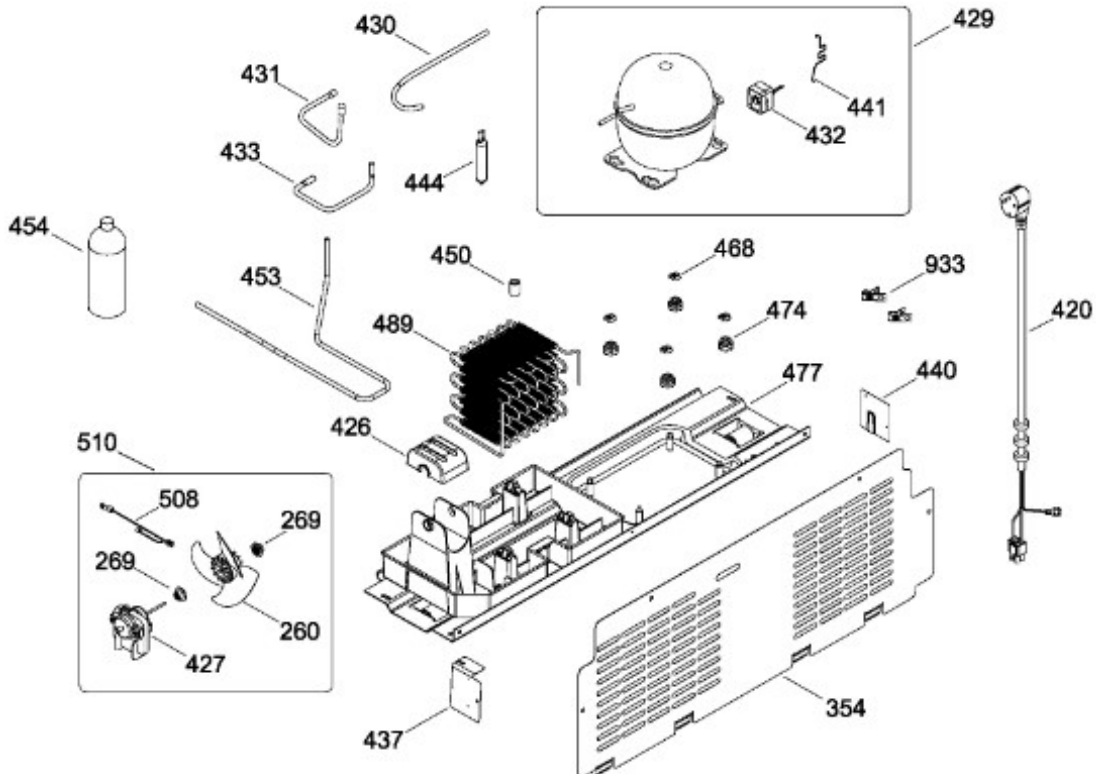

UNIDAD REFRIGERANTE

RMS1951BCHXA

Distribuidor Autorizado

SurteRápido.com

Venta de Refacciones
Electrodomesticas

REFRIGERADOR RMS1951BCHXA

Guía	Refacción	Descripción
1	WR01L09721	PTA.FZ.ESP.Y/Z.510.INOX.DISPLAY
4	WR01A01249	PLACA EMBLEMA SIRIUS 360
13	WR01A01217	TOPE PUERTA INTERMEDIO
16	WR01L11005	ENS. PUERTA ESPUMADA REFR.
22	WR01L09718	CUERPO JALAD.FZ.SIRIUS D. GRAY
25	WR01L11070	INSERTO JALADERA FZ SPARKLING
25	WR01L13385	INSERTO JALADERA FZ SPARKLING
28	WR01A01273	TOPE PUERTA REFRIGERADOR
32	WR01L04676	ANAQUEL
33	WR01L04687	ANAQUEL
40	WR01L04684	ANAQUEL
52	WR01L02462	BUJE BISAGRA
53	WR01L00340	BUSHING HINGE
58	WR01L09719	CUERPO JALAD.FF.SIRIUS D. GRAY
61	WR01L11071	INSERTO JALADERA FF SPARKLING
61	WR01L13386	INSERTO JALADERA FF SPARKLING
67	WR01F02218	FABRICA HIELOS ENS.
68	WR03F04529	TANQUE DE AGUA
69	WR01L11000	CUBIERTA DE TANQUE
70	WR03F04530	ENS. TANQUE DE AGUA
71	WR03F04531	CUBIERTA DE FILTRO
77	WR03F04532	DUCTO TANQUE
80	WR03F04533	ENS. PANELES
86	WR01L11001	SELLO TANQUE DE AGUA
93	WR01A02113	RESORTE ACTUADOR
94	WR01F02196	ENSAMBLE VALVULA MODIFICADA
95	WR03F04534	ACTUADOR DISPENSADOR
109	WR03F04412	TARJETA DISPLAY SIRIUS W
113	WR01F04172	ENS.SOPORTE Y MASCARA SIRIUS
124	WR03F04535	MEMBRANA DISP.
134	WR01F02235	FOIL ALUMINIO
151	WR01L05964	TAPA BISAGRA DISPLAY
167	WR01A01225	TORNILLO NIVELADOR
173	WR01A01275	SOP.BIS.INF.ENS.PERNO REMACHADO
176	WR01L05130	PARRILLA CONG. ENS.