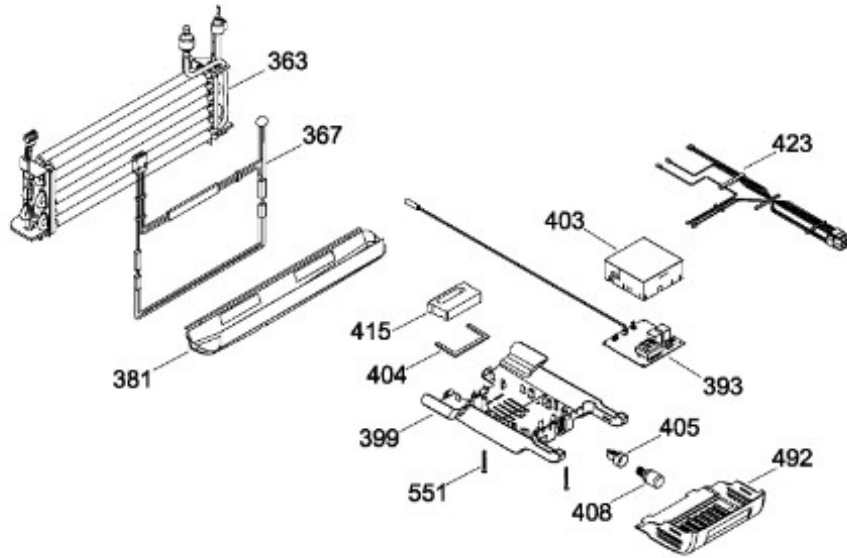

UNIDAD REFRIGERANTE

RMS1951BCHXA

Distribuidor Autorizado

SurteRápido.com

Venta de Refacciones
Electrodomesticas

REFRIGERADOR RMS1951BCHXA

Guía	Refacción	Descripción
1	WR01L09721	PTA.FZ.ESP.Y/Z.510.INOX.DISPLAY
4	WR01A01249	PLACA EMBLEMA SIRIUS 360
13	WR01A01217	TOPE PUERTA INTERMEDIO
16	WR01L11005	ENS. PUERTA ESPUMADA REFR.
22	WR01L09718	CUERPO JALAD.FZ.SIRIUS D. GRAY
25	WR01L11070	INSERTO JALADERA FZ SPARKLING
25	WR01L13385	INSERTO JALADERA FZ SPARKLING
28	WR01A01273	TOPE PUERTA REFRIGERADOR
32	WR01L04676	ANAQUEL
33	WR01L04687	ANAQUEL
40	WR01L04684	ANAQUEL
52	WR01L02462	BUJE BISAGRA
53	WR01L00340	BUSHING HINGE
58	WR01L09719	CUERPO JALAD.FF.SIRIUS D. GRAY
61	WR01L11071	INSERTO JALADERA FF SPARKLING
61	WR01L13386	INSERTO JALADERA FF SPARKLING
67	WR01F02218	FABRICA HIELOS ENS.
68	WR03F04529	TANQUE DE AGUA
69	WR01L11000	CUBIERTA DE TANQUE
70	WR03F04530	ENS. TANQUE DE AGUA
71	WR03F04531	CUBIERTA DE FILTRO
77	WR03F04532	DUCTO TANQUE
80	WR03F04533	ENS. PANELES
86	WR01L11001	SELLO TANQUE DE AGUA
93	WR01A02113	RESORTE ACTUADOR
94	WR01F02196	ENSAMBLE VALVULA MODIFICADA
95	WR03F04534	ACTUADOR DISPENSADOR
109	WR03F04412	TARJETA DISPLAY SIRIUS W
113	WR01F04172	ENS.SOPORTE Y MASCARA SIRIUS
124	WR03F04535	MEMBRANA DISP.
134	WR01F02235	FOIL ALUMINIO
151	WR01L05964	TAPA BISAGRA DISPLAY
167	WR01A01225	TORNILLO NIVELADOR
173	WR01A01275	SOP.BIS.INF.ENS.PERNO REMACHADO
176	WR01L05130	PARRILLA CONG. ENS.