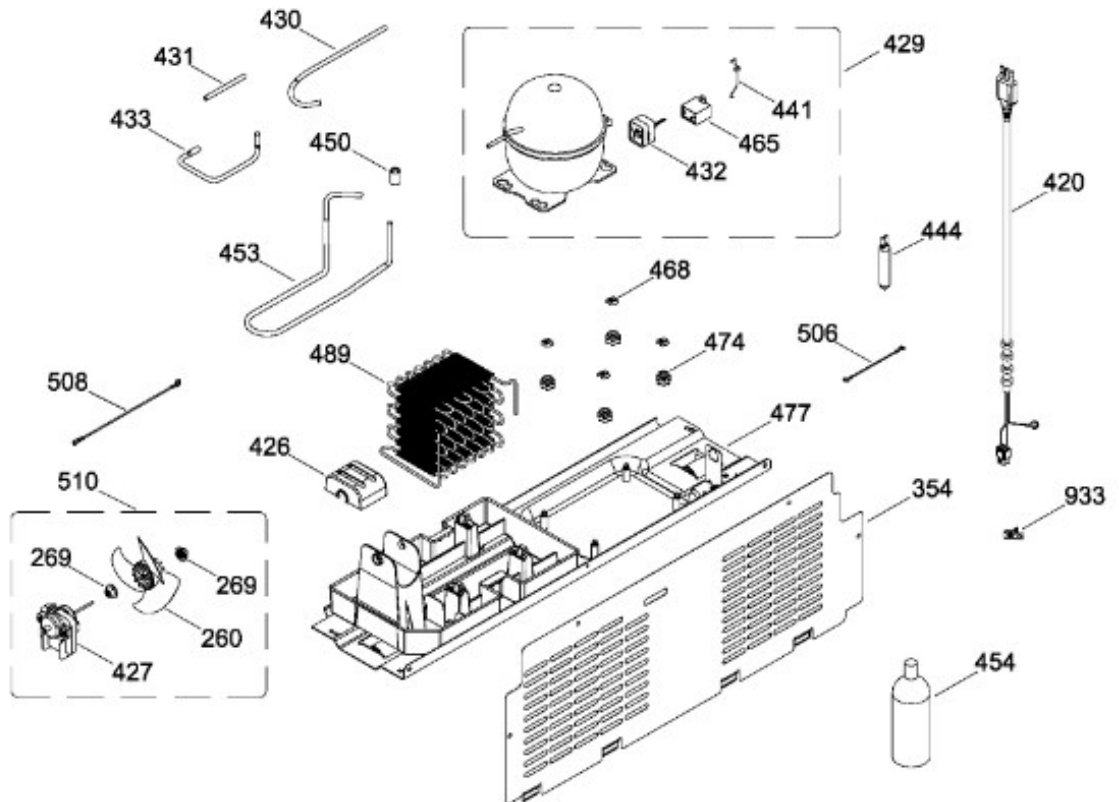

UNIDAD REFRIGERANTE

RMS1951BLCXA

Distribuidor Autorizado

SurteRápido.com

Venta de Refacciones
Electrodomesticas

REFRIGERADOR RMS1951BLCXA

Guía	Refacción	Descripción
1	WR01L11889	PUERTA ESPUMADA FZ 510 LAMINA SUS
4	WR01A01249	PLACA EMBLEMA SIRIUS 360
13	WR01A01217	TOPE PUERTA INTERMEDIO
16	WR01L11887	PUERTA ESPUMADA FF 510 LAMINA SUS
22	WR01L09718	CUERPO JALAD.FZ.SIRIUS D. GRAY
25	WR01L11070	INSERTO JALADERA FZ SPARKLING
25	WR01L13385	INSERTO JALADERA FZ SPARKLING
28	WR01A01273	TOPE PUERTA REFRIGERADOR
32	WR01L04676	ANAQUEL
33	WR01L04687	ANAQUEL
40	WR01L04684	ANAQUEL
52	WR01L02462	BUJE BISAGRA
53	WR01L00340	BUSHING HINGE
58	WR01L09719	CUERPO JALAD.FF.SIRIUS D. GRAY
61	WR01L11071	INSERTO JALADERA FF SPARKLING
61	WR01L13386	INSERTO JALADERA FF SPARKLING
67	WR01F02218	FABRICA HIELOS ENS.
68	WR03F04529	TANQUE DE AGUA
69	WR01L11000	CUBIERTADETANQUE
70	WR03F04530	ENS. TANQUE DE AGUA
71	WR03F04531	CUBIERTA DE FILTRO
77	WR03F04532	DUCTOTANQUE
80	WR03F04533	ENS. PANELES
86	WR01L11001	SELLO TANQUE DE AGUA
93	WR01A02113	RESORTEACTUADOR
94	WR01F02196	ENSAMBLE VALVULA MODIFICADA
95	WR03F04534	ACTUADOR DISPENSADOR
109	WR03F04412	TARJETA DISPLAY SIRIUS W
113	WR01F04172	ENS.SOPORTE Y MASCARA SIRIUS
124	WR03F04535	MEMBRANA DISP.
134	WR01F02235	FOIL ALUMINIO
151	WR01L05964	TAPA BISAGRA DISPLAY
167	WR01A01225	TORNILLO NIVELADOR
173	WR01A01275	SOP.BIS.INF.ENS.PERNO REMACHADO
176	WR01L05130	PARRILLA CONG. ENS.