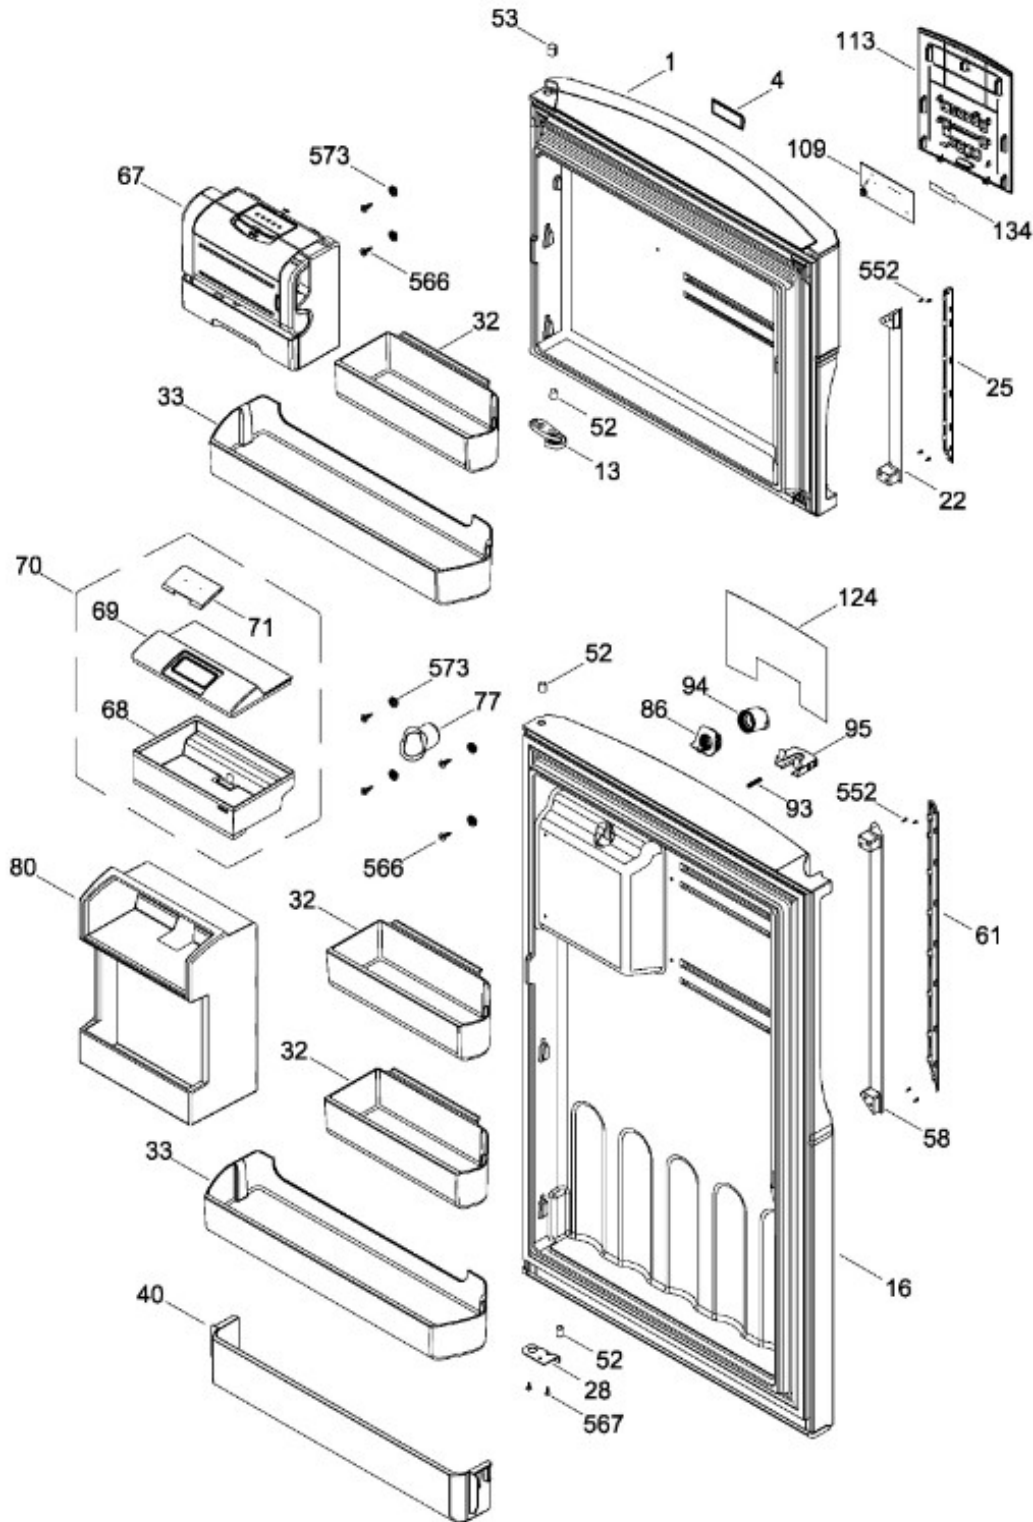

Distribuidor Autorizado

SurteRápido.com

Venta de Refacciones
Electrodomesticas

REFRIGERADOR RMS1951BLCXA

PUERTA

RMS1951BLCXA