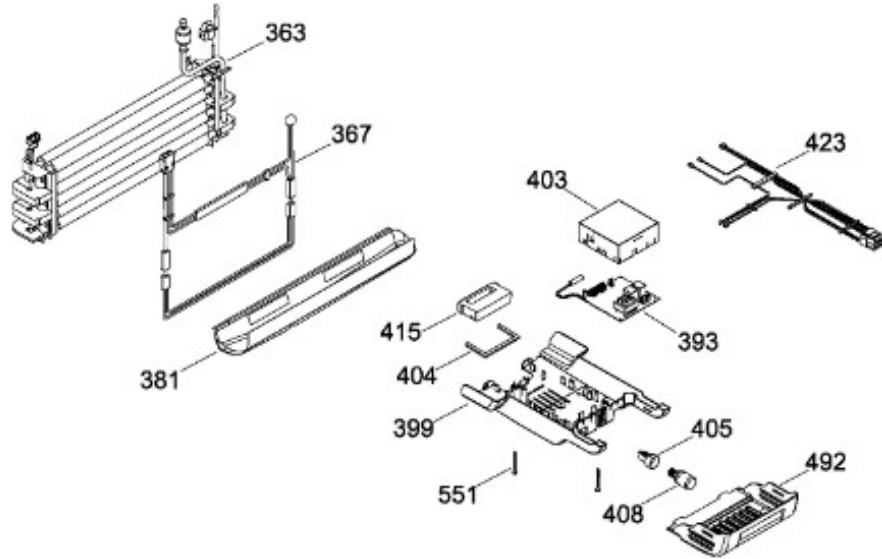

UNIDAD REFRIGERANTE

RMS1951BLCXA

Distribuidor Autorizado

SurteRápido.com

Venta de Refacciones
Electrodomesticas

REFRIGERADOR RMS1951BLCXA

Guía	Refacción	Descripción
1	WR01L11889	PUERTA ESPUMADA FZ 510 LAMINA SUS
4	WR01A01249	PLACA EMBLEMA SIRIUS 360
13	WR01A01217	TOPE PUERTA INTERMEDIO
16	WR01L11887	PUERTA ESPUMADA FF 510 LAMINA SUS
22	WR01L09718	CUERPO JALAD.FZ.SIRIUS D. GRAY
25	WR01L11070	INSERTO JALADERA FZ SPARKLING
25	WR01L13385	INSERTO JALADERA FZ SPARKLING
28	WR01A01273	TOPE PUERTA REFRIGERADOR
32	WR01L04676	ANAQUEL
33	WR01L04687	ANAQUEL
40	WR01L04684	ANAQUEL
52	WR01L02462	BUJE BISAGRA
53	WR01L00340	BUSHING HINGE
58	WR01L09719	CUERPO JALAD.FF.SIRIUS D. GRAY
61	WR01L11071	INSERTO JALADERA FF SPARKLING
61	WR01L13386	INSERTO JALADERA FF SPARKLING
67	WR01F02218	FABRICA HIELOS ENS.
68	WR03F04529	TANQUE DE AGUA
69	WR01L11000	CUBIERTADETANQUE
70	WR03F04530	ENS. TANQUE DE AGUA
71	WR03F04531	CUBIERTA DE FILTRO
77	WR03F04532	DUCTOTANQUE
80	WR03F04533	ENS. PANELES
86	WR01L11001	SELLO TANQUE DE AGUA
93	WR01A02113	RESORTEACTUADOR
94	WR01F02196	ENSAMBLE VALVULA MODIFICADA
95	WR03F04534	ACTUADOR DISPENSADOR
109	WR03F04412	TARJETA DISPLAY SIRIUS W
113	WR01F04172	ENS.SOPORTE Y MASCARA SIRIUS
124	WR03F04535	MEMBRANA DISP.
134	WR01F02235	FOIL ALUMINIO
151	WR01L05964	TAPA BISAGRA DISPLAY
167	WR01A01225	TORNILLO NIVELADOR
173	WR01A01275	SOP.BIS.INF.ENS.PERNO REMACHADO
176	WR01L05130	PARRILLA CONG. ENS.