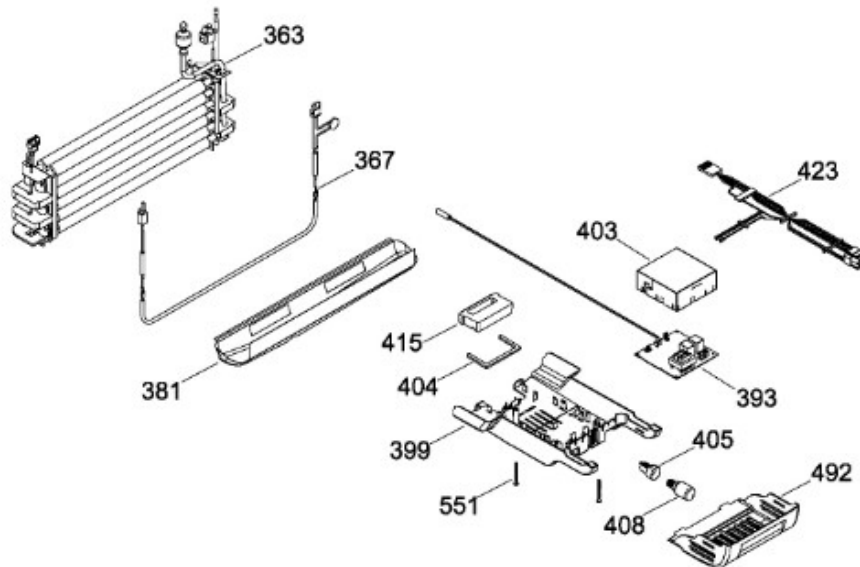

UNIDAD REFRIGERANTE

RMS1951BMXXC

Distribuidor Autorizado

SurteRápido.com

Venta de Refacciones
Electrodomesticas

REFRIGERADOR RMS1951BMXXC

Guía	Refacción	Descripción
1	WR01L11889	PUERTA ESPUMADA FZ 510 LAMINA SUS
4	WR01A01249	PLACA EMBLEMA SIRIUS 360
13	WR01A01217	TOPE PUERTA INTERMEDIO
16	WR01L11887	PUERTA ESPUMADA FF 510 LAMINA SUS
22	WR01L09718	CUERPO JALAD.FZ.SIRIUS D. GRAY
25	WR01L11070	INSERTO JALADERA FZ SPARKLING
25	WR01L13385	INSERTO JALADERA FZ SPARKLING
28	WR01A01273	TOPE PUERTA REFRIGERADOR
32	WR01L04676	ANAQUEL
33	WR01L04687	ANAQUEL
40	WR01L04684	ANAQUEL
52	WR01L02462	BUJE BISAGRA
53	WR01L00340	BUSHING HINGE
58	WR01L09719	CUERPO JALAD.FF.SIRIUS D. GRAY
61	WR01L11071	INSERTO JALADERA FF SPARKLING
61	WR01L13386	INSERTO JALADERA FF SPARKLING
67	WR01F02218	FABRICA HIELOS ENS.
68	WR03F04529	TANQUE DE AGUA
69	WR01L11000	CUBIERTA DE TANQUE
70	WR03F04530	ENS. TANQUE DE AGUA
71	WR03F04531	CUBIERTA DE FILTRO
77	WR03F04532	DUCTO TANQUE
80	WR03F04533	ENS. PANELES
86	WR01L11001	SELLO TANQUE DE AGUA
93	WR01A02113	RESORTE ACTUADOR
94	WR01F02196	ENSAMBLE VALVULA MODIFICADA
95	WR03F04534	ACTUADOR DISPENSADOR
109	WR03F04412	TARJETA DISPLAY SIRIUS W
113	WR01F04172	ENS.SOPORTE Y MASCARA SIRIUS
124	WR03F04535	MEMBRANA DISP.
134	WR01F02235	FOIL ALUMINIO
151	WR01L05964	TAPA BISAGRA DISPLAY
167	WR01A01225	TORNILLO NIVELADOR
173	WR01A01275	SOP.BIS.INF.ENS.PERNO REMACHADO
176	WR01L05130	PARRILLA CONG. ENS.