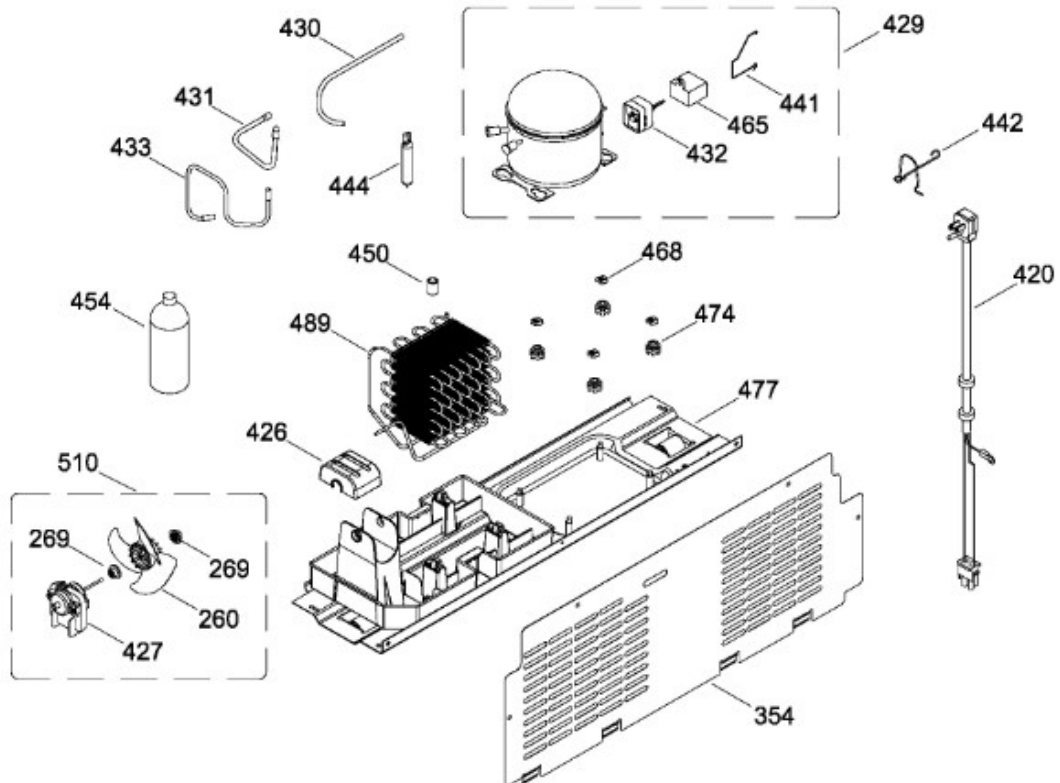

UNIDAD REFRIGERANTE

RMS1951BMXXC

Distribuidor Autorizado

SurteRápido.com

Venta de Refacciones
Electrodomesticas

REFRIGERADOR RMS1951BMXXC

Guía	Refacción	Descripción
1	WR01L11889	PUERTA ESPUMADA FZ 510 LAMINA SUS
4	WR01A01249	PLACA EMBLEMA SIRIUS 360
13	WR01A01217	TOPE PUERTA INTERMEDIO
16	WR01L11887	PUERTA ESPUMADA FF 510 LAMINA SUS
22	WR01L09718	CUERPO JALAD.FZ.SIRIUS D. GRAY
25	WR01L11070	INSERTO JALADERA FZ SPARKLING
25	WR01L13385	INSERTO JALADERA FZ SPARKLING
28	WR01A01273	TOPE PUERTA REFRIGERADOR
32	WR01L04676	ANAQUEL
33	WR01L04687	ANAQUEL
40	WR01L04684	ANAQUEL
52	WR01L02462	BUJE BISAGRA
53	WR01L00340	BUSHING HINGE
58	WR01L09719	CUERPO JALAD.FF.SIRIUS D. GRAY
61	WR01L11071	INSERTO JALADERA FF SPARKLING
61	WR01L13386	INSERTO JALADERA FF SPARKLING
67	WR01F02218	FABRICA HIELOS ENS.
68	WR03F04529	TANQUE DE AGUA
69	WR01L11000	CUBIERTA DE TANQUE
70	WR03F04530	ENS. TANQUE DE AGUA
71	WR03F04531	CUBIERTA DE FILTRO
77	WR03F04532	DUCTO TANQUE
80	WR03F04533	ENS. PANELES
86	WR01L11001	SELLO TANQUE DE AGUA
93	WR01A02113	RESORTE ACTUADOR
94	WR01F02196	ENSAMBLE VALVULA MODIFICADA
95	WR03F04534	ACTUADOR DISPENSADOR
109	WR03F04412	TARJETA DISPLAY SIRIUS W
113	WR01F04172	ENS.SOPORTE Y MASCARA SIRIUS
124	WR03F04535	MEMBRANA DISP.
134	WR01F02235	FOIL ALUMINIO
151	WR01L05964	TAPA BISAGRA DISPLAY
167	WR01A01225	TORNILLO NIVELADOR
173	WR01A01275	SOP.BIS.INF.ENS.PERNO REMACHADO
176	WR01L05130	PARRILLA CONG. ENS.