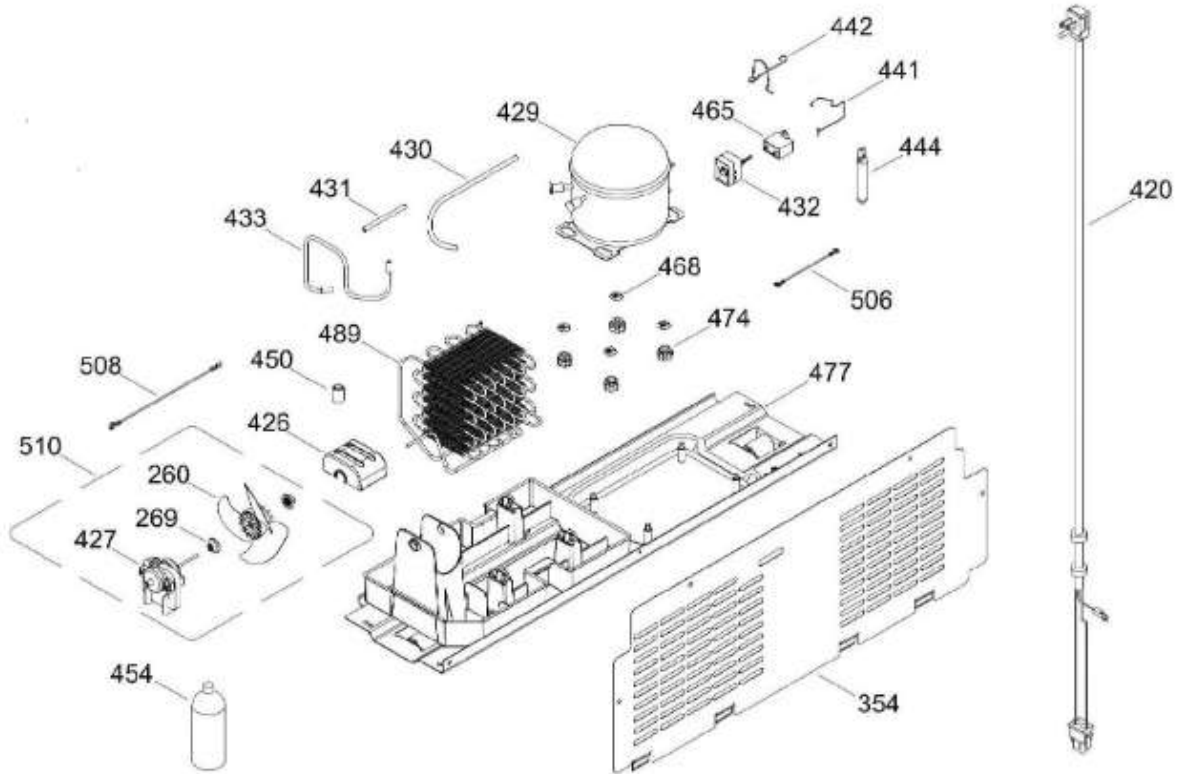

UNIDAD REFRIGERANTE

RMS1951BMXXJ

Distribuidor Autorizado

SurteRápido.com

Venta de Refacciones
Electrodomesticas

REFRIGERADOR RMS1951BMXXJ

Guía	Refacción	Descripción
1	WR01L11889	PUERTA ESPUMADA FZ 510 LAMINA SUS
4	WR01A02267	PLACA EMBLEMA MABE
13	WR01A01217	TOPE PUERTA INTERMEDIO
16	WR01L11887	PUERTA ESPUMADA FF 510 LAMINA SUS
22	WR01L09718	CUERPO JALAD.FZ.SIRIUS D. GRAY
25	WR01L11070	INSERTO JALADERA FZ SPARKLING
25	WR01L13385	INSERTO JALADERA FZ SPARKLING
28	WR01A01273	TOPE PUERTA REFRIGERADOR
32	WR01L04676	ANAQUEL
33	WR01L04687	ANAQUEL
40	WR01L04684	ANAQUEL
52	WR01L02462	BUJE BISAGRA
53	WR01L00340	BUSHING HINGE
58	WR01L09719	CUERPO JALAD.FF.SIRIUS D. GRAY
61	WR01L11071	INSERTO JALADERA FF SPARKLING
61	WR01L13386	INSERTO JALADERA FF SPARKLING
67	WR01F02218	FABRICA HIELOS ENS.
68	WR03F04529	TANQUE DE AGUA
69	WR01L11000	CUBIERTADETANQUE
70	WR03F04530	ENS. TANQUE DE AGUA
71	WR03F04531	CUBIERTA DE FILTRO
77	WR03F04532	DUCTOTANQUE
80	WR03F04533	ENS. PANELES
86	WR01L11001	SELLO TANQUE DE AGUA
93	WR01A02113	RESORTEACTUADOR
94	WR01F02196	ENSAMBLE VALVULA MODIFICADA
95	WR03F04534	ACTUADOR DISPENSADOR
109	WR03F04412	TARJETA DISPLAY SIRIUS W
113	WR01F04172	ENS.SOPORTE Y MASCARA SIRIUS
124	WR03F04535	MEMBRANA DISP.
134	WR01F02235	FOIL ALUMINIO
151	WR01L05964	TAPA BISAGRA DISPLAY
167	WR01A01225	TORNILLO NIVELADOR
168	WR01A02261	TORNILLO NIVELADOR
173	WR01A02262	SOP. BIS. INF. ENS. COMP.