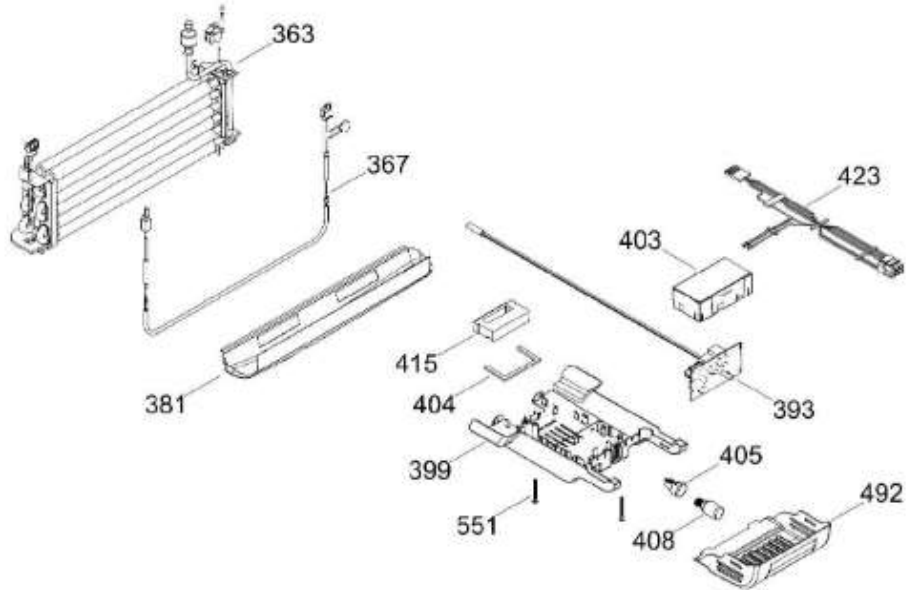

UNIDAD REFRIGERANTE

RMS1951BMXXJ

Distribuidor Autorizado

SurteRápido.com

Venta de Refacciones
Electrodomesticas

REFRIGERADOR RMS1951BMXXJ

Guía	Refacción	Descripción
1	WR01L11889	PUERTA ESPUMADA FZ 510 LAMINA SUS
4	WR01A02267	PLACA EMBLEMA MABE
13	WR01A01217	TOPE PUERTA INTERMEDIO
16	WR01L11887	PUERTA ESPUMADA FF 510 LAMINA SUS
22	WR01L09718	CUERPO JALAD.FZ.SIRIUS D. GRAY
25	WR01L11070	INSERTO JALADERA FZ SPARKLING
25	WR01L13385	INSERTO JALADERA FZ SPARKLING
28	WR01A01273	TOPE PUERTA REFRIGERADOR
32	WR01L04676	ANAQUEL
33	WR01L04687	ANAQUEL
40	WR01L04684	ANAQUEL
52	WR01L02462	BUJE BISAGRA
53	WR01L00340	BUSHING HINGE
58	WR01L09719	CUERPO JALAD.FF.SIRIUS D. GRAY
61	WR01L11071	INSERTO JALADERA FF SPARKLING
61	WR01L13386	INSERTO JALADERA FF SPARKLING
67	WR01F02218	FABRICA HIELOS ENS.
68	WR03F04529	TANQUE DE AGUA
69	WR01L11000	CUBIERTADETANQUE
70	WR03F04530	ENS. TANQUE DE AGUA
71	WR03F04531	CUBIERTA DE FILTRO
77	WR03F04532	DUCTOTANQUE
80	WR03F04533	ENS. PANELES
86	WR01L11001	SELLO TANQUE DE AGUA
93	WR01A02113	RESORTEACTUADOR
94	WR01F02196	ENSAMBLE VALVULA MODIFICADA
95	WR03F04534	ACTUADOR DISPENSADOR
109	WR03F04412	TARJETA DISPLAY SIRIUS W
113	WR01F04172	ENS.SOPORTE Y MASCARA SIRIUS
124	WR03F04535	MEMBRANA DISP.
134	WR01F02235	FOIL ALUMINIO
151	WR01L05964	TAPA BISAGRA DISPLAY
167	WR01A01225	TORNILLO NIVELADOR
168	WR01A02261	TORNILLO NIVELADOR
173	WR01A02262	SOP. BIS. INF. ENS. COMP.