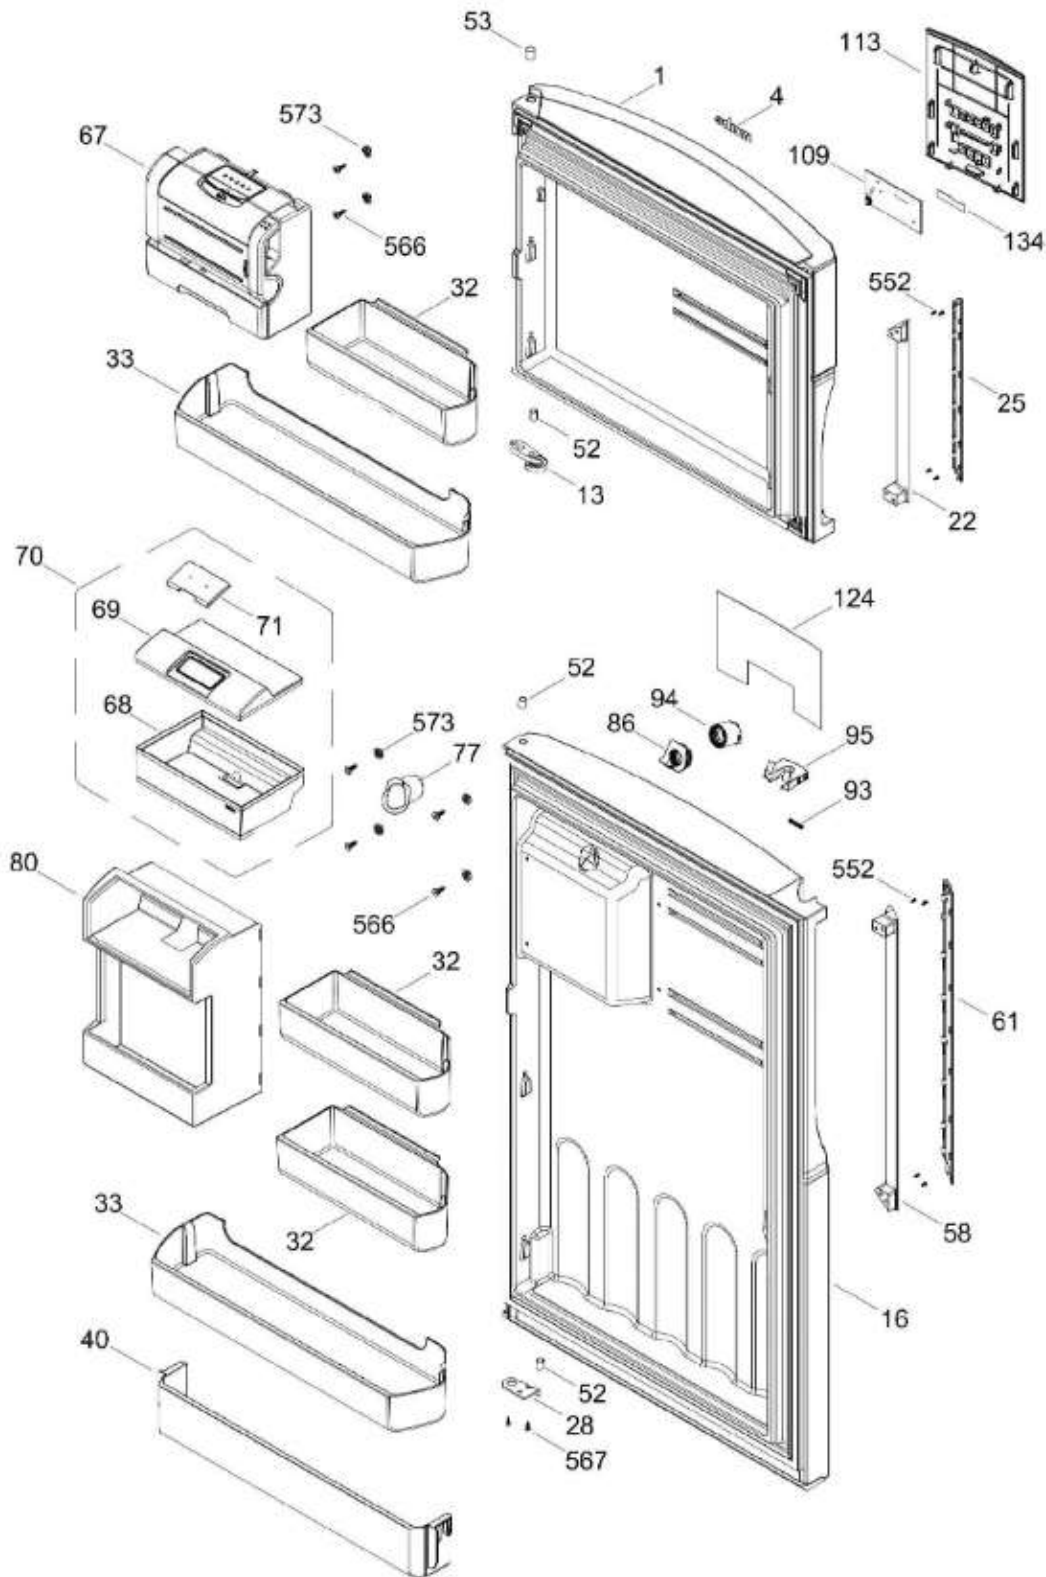

Distribuidor Autorizado

SurteRápido.com

Venta de Refacciones
Electrodomesticas

REFRIGERADOR RMS1951BMXXJ

PUERTA

RMS1951BMXXJ