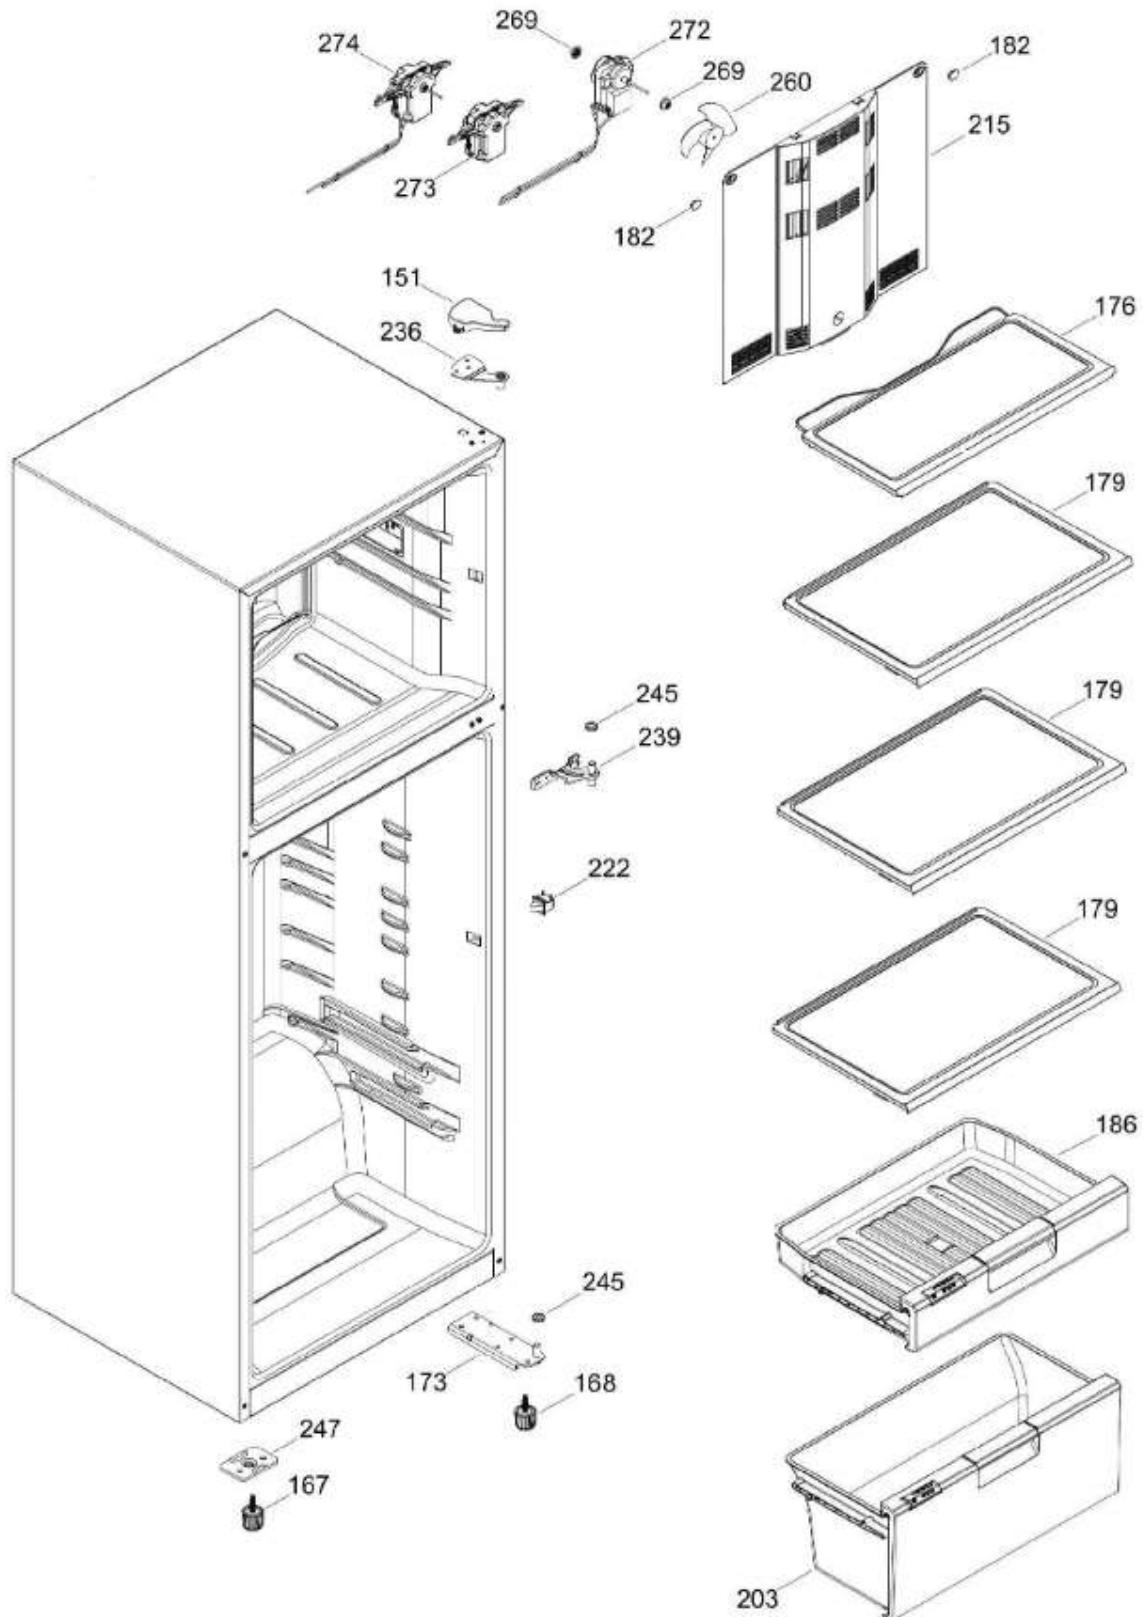

Distribuidor Autorizado

SurteRápido.com

Venta de Refacciones
Electrodomesticas

REFRIGERADOR RMS1951BMXXJ

GABINETE

RMS1951BMXXJ