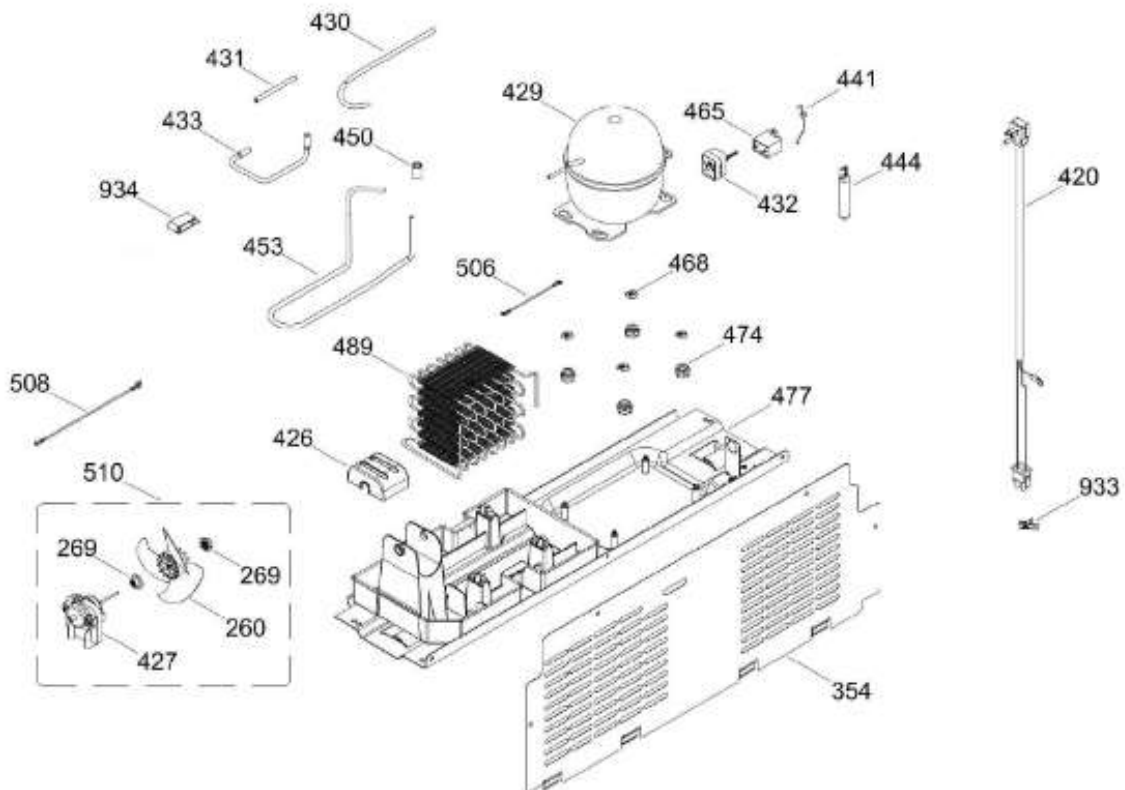

UNIDAD REFRIGERANTE

RMS1951BPRPA

Distribuidor Autorizado

SurteRápido.com

Venta de Refacciones
Electrodomesticas

REFRIGERADOR RMS1951BPRPA

Guía	Refacción	Descripción
1	WR01L13098	ENS. PUERTA ESPUMADA CONG.
4	WR01A02267	PLACA EMBLEMA MABE
13	WR01A01217	TOPE PUERTA INTERMEDIO
16	WR01L13100	ENS. PUERTA ESPUMADA REFR.
22	WR01L13142	CUERPO JALAD.FZ.SOFTTOUCH.SIRIUS
22	WR01L13161	CUERPO JALAD.FZ.SOFTTOUCH.SIRIUS
25	WR01L13144	INSERTO JALADERA FZ SOFTTOUCH
25	WR01L13163	INSERTO JALADERA FZ SOFTTOUCH
28	WR01A01273	TOPE PUERTA REFRIGERADOR
32	WR01L04676	ANAQUEL
33	WR01L04687	ANAQUEL
40	WR01L04684	ANAQUEL
52	WR01L02462	BUJE BISAGRA
53	WR01L00340	BUSHING HINGE
58	WR01L13143	CUERPO JALAD.FF.SOFTTOUCH.SIRIUS
58	WR01L13162	CUERPO JALAD.FF.SOFTTOUCH.SIRIUS
61	WR01L13145	INSERTO JALADERA FF SOFTTOUCH
61	WR01L13164	INSERTO JALADERA FF SOFTTOUCH
67	WR01F02218	FABRICA HIELOS ENS.
68	WR03F04529	TANQUE DE AGUA
69	WR01L11000	CUBIERTA DE TANQUE
70	WR03F04530	ENS. TANQUE DE AGUA
71	WR03F04531	CUBIERTA DE FILTRO
77	WR03F04532	DUCTO TANQUE
80	WR03F04533	ENS. PANELES
86	WR01L11001	SELLO TANQUE DE AGUA
93	WR01A02113	RESORTE ACTUADOR
94	WR01F02196	ENSAMBLE VALVULA MODIFICADA
95	WR03F04534	ACTUADOR DISPENSADOR
109	WR03F04412	TARJETA DISPLAY SIRIUS W
113	WR01L12824	ENS.SOPORTE Y MASCARA SIRIUS
124	WR01L12806	MASCARA DISPENSADOR
134	WR01F02235	FOIL ALUMINIO
151	WR01L13246	CUBIERTA BISAGRA SUPERIOR
167	WR01A01225	TORNILLO NIVELADOR