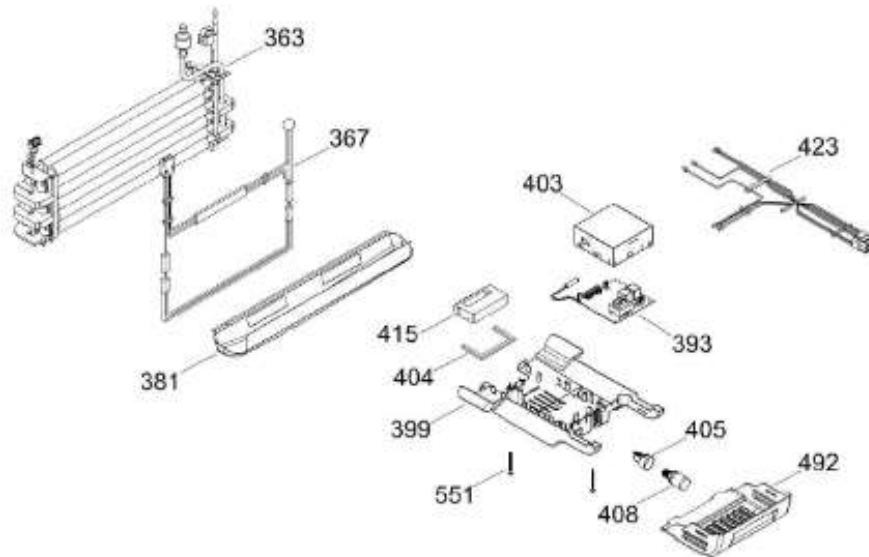

UNIDAD REFRIGERANTE

RMS1951BPRPA

Distribuidor Autorizado

SurteRápido.com

Venta de Refacciones
Electrodomesticas

REFRIGERADOR RMS1951BPRPA

Guía	Refacción	Descripción
1	WR01L13098	ENS. PUERTA ESPUMADA CONG.
4	WR01A02267	PLACA EMBLEMA MABE
13	WR01A01217	TOPE PUERTA INTERMEDIO
16	WR01L13100	ENS. PUERTA ESPUMADA REFR.
22	WR01L13142	CUERPO JALAD.FZ.SOFTTOUCH.SIRIUS
22	WR01L13161	CUERPO JALAD.FZ.SOFTTOUCH.SIRIUS
25	WR01L13144	INSERTO JALADERA FZ SOFTTOUCH
25	WR01L13163	INSERTO JALADERA FZ SOFTTOUCH
28	WR01A01273	TOPE PUERTA REFRIGERADOR
32	WR01L04676	ANAQUEL
33	WR01L04687	ANAQUEL
40	WR01L04684	ANAQUEL
52	WR01L02462	BUJE BISAGRA
53	WR01L00340	BUSHING HINGE
58	WR01L13143	CUERPO JALAD.FF.SOFTTOUCH.SIRIUS
58	WR01L13162	CUERPO JALAD.FF.SOFTTOUCH.SIRIUS
61	WR01L13145	INSERTO JALADERA FF SOFTTOUCH
61	WR01L13164	INSERTO JALADERA FF SOFTTOUCH
67	WR01F02218	FABRICA HIELOS ENS.
68	WR03F04529	TANQUE DE AGUA
69	WR01L11000	CUBIERTA DE TANQUE
70	WR03F04530	ENS. TANQUE DE AGUA
71	WR03F04531	CUBIERTA DE FILTRO
77	WR03F04532	DUCTO TANQUE
80	WR03F04533	ENS. PANELES
86	WR01L11001	SELLO TANQUE DE AGUA
93	WR01A02113	RESORTE ACTUADOR
94	WR01F02196	ENSAMBLE VALVULA MODIFICADA
95	WR03F04534	ACTUADOR DISPENSADOR
109	WR03F04412	TARJETA DISPLAY SIRIUS W
113	WR01L12824	ENS.SOPORTE Y MASCARA SIRIUS
124	WR01L12806	MASCARA DISPENSADOR
134	WR01F02235	FOIL ALUMINIO
151	WR01L13246	CUBIERTA BISAGRA SUPERIOR
167	WR01A01225	TORNILLO NIVELADOR