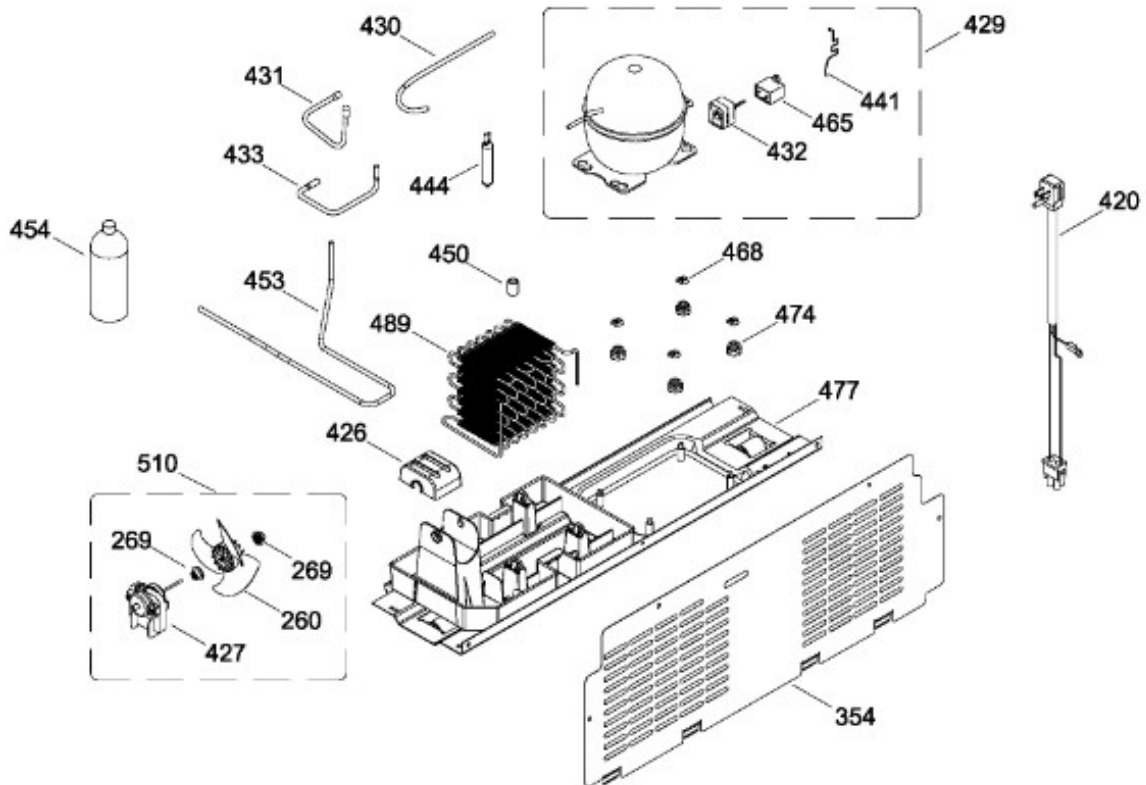

UNIDAD REFRIGERANTE

RMS1951BPRXA

Distribuidor Autorizado

SurteRápido.com

Venta de Refacciones
Electrodomesticas

REFRIGERADOR RMS1951BPRXA

Guía	Refacción	Descripción
1	WR01L11004	ENS. PUERTA ESPUMADA CONG.
4	WR01A01249	PLACA EMBLEMA SIRIUS 360
13	WR01A01217	TOPE PUERTA INTERMEDIO
16	WR01L11005	ENS. PUERTA ESPUMADA REFR.
22	WR01L09718	CUERPO JALAD.FZ.SIRIUS D. GRAY
25	WR01L05079	INSERTO JALADERA CONG.
25	WR01L11070	INSERTO JALADERA CONG.
25	WR01L11071	INSERTO JALADERA CONG.
25	WR01L13386	INSERTO JALADERA FF SPARKLING
28	WR01A01273	TOPE PUERTA REFRIGERADOR
32	WR01L04676	ANAQUEL
33	WR01L04687	ANAQUEL
40	WR01L04684	ANAQUEL
52	WR01L02462	BUJE BISAGRA
53	WR01L00340	BUSHING HINGE
58	WR01L09719	CUERPO JALAD.FF.SIRIUS D. GRAY
61	WR01L05071	INSERTO JALADERA REFR.
61	WR01L11070	INSERTO JALADERA REFR.
61	WR01L11071	INSERTO JALADERA REFR.
61	WR01L13386	INSERTO JALADERA FF SPARKLING
67	WR01F02218	FABRICA HIELOS ENS.
68	WR03F04529	TANQUE DE AGUA
69	WR01L11000	CUBIERTA TANQUE
70	WR03F04530	ENS. TANQUE DE AGUA
71	WR03F04531	CUBIERTA DE FILTRO
77	WR03F04532	DUCTO TANQUE
80	WR03F04533	ENS. PANELES
86	WR01L11001	SELLO TANQUE DE AGUA
93	WR01A02108	RESORTE ACTUADOR
94	WR01F02196	ENSAMBLE VALVULA MODIFICADA
95	WR03F04534	ACTUADOR DISPENSADOR
109	WR03F04412	TARJETA DISPLAY SIRIUS W
113	WR01F04172	ENS.SOPORTE Y MASCARA SIRIUS
124	WR03F04535	MEMBRANA DISP.
134	WR01F02235	FOIL ALUMINIO