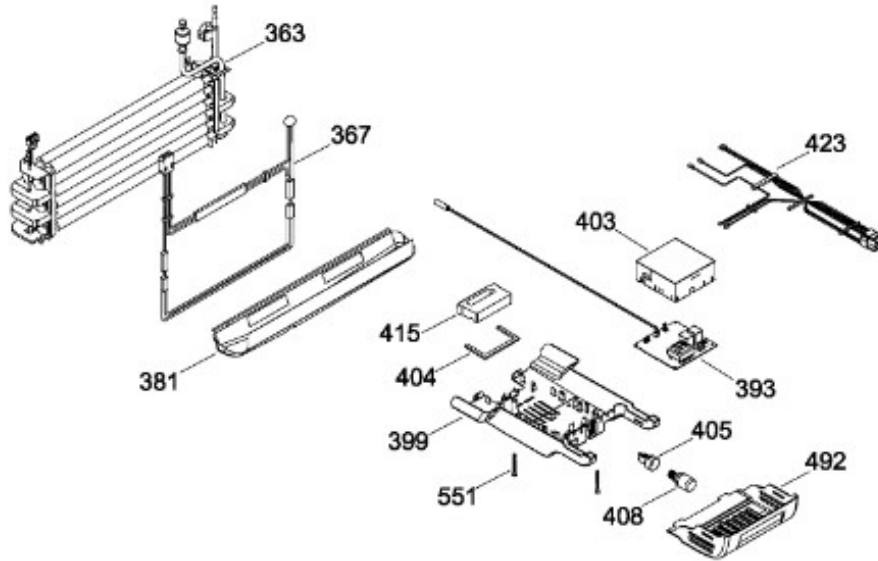

UNIDAD REFRIGERANTE

RMS1951BPRXA

Distribuidor Autorizado

SurteRápido.com

Venta de Refacciones
Electrodomesticas

REFRIGERADOR RMS1951BPRXA

Guía	Refacción	Descripción
1	WR01L11004	ENS. PUERTA ESPUMADA CONG.
4	WR01A01249	PLACA EMBLEMA SIRIUS 360
13	WR01A01217	TOPE PUERTA INTERMEDIO
16	WR01L11005	ENS. PUERTA ESPUMADA REFR.
22	WR01L09718	CUERPO JALAD.FZ.SIRIUS D. GRAY
25	WR01L05079	INSERTO JALADERA CONG.
25	WR01L11070	INSERTO JALADERA CONG.
25	WR01L11071	INSERTO JALADERA CONG.
25	WR01L13386	INSERTO JALADERA FF SPARKLING
28	WR01A01273	TOPE PUERTA REFRIGERADOR
32	WR01L04676	ANAQUEL
33	WR01L04687	ANAQUEL
40	WR01L04684	ANAQUEL
52	WR01L02462	BUJE BISAGRA
53	WR01L00340	BUSHING HINGE
58	WR01L09719	CUERPO JALAD.FF.SIRIUS D. GRAY
61	WR01L05071	INSERTO JALADERA REFR.
61	WR01L11070	INSERTO JALADERA REFR.
61	WR01L11071	INSERTO JALADERA REFR.
61	WR01L13386	INSERTO JALADERA FF SPARKLING
67	WR01F02218	FABRICA HIELOS ENS.
68	WR03F04529	TANQUE DE AGUA
69	WR01L11000	CUBIERTA TANQUE
70	WR03F04530	ENS. TANQUE DE AGUA
71	WR03F04531	CUBIERTA DE FILTRO
77	WR03F04532	DUCTO TANQUE
80	WR03F04533	ENS. PANELES
86	WR01L11001	SELLO TANQUE DE AGUA
93	WR01A02108	RESORTE ACTUADOR
94	WR01F02196	ENSAMBLE VALVULA MODIFICADA
95	WR03F04534	ACTUADOR DISPENSADOR
109	WR03F04412	TARJETA DISPLAY SIRIUS W
113	WR01F04172	ENS.SOPORTE Y MASCARA SIRIUS
124	WR03F04535	MEMBRANA DISP.
134	WR01F02235	FOIL ALUMINIO