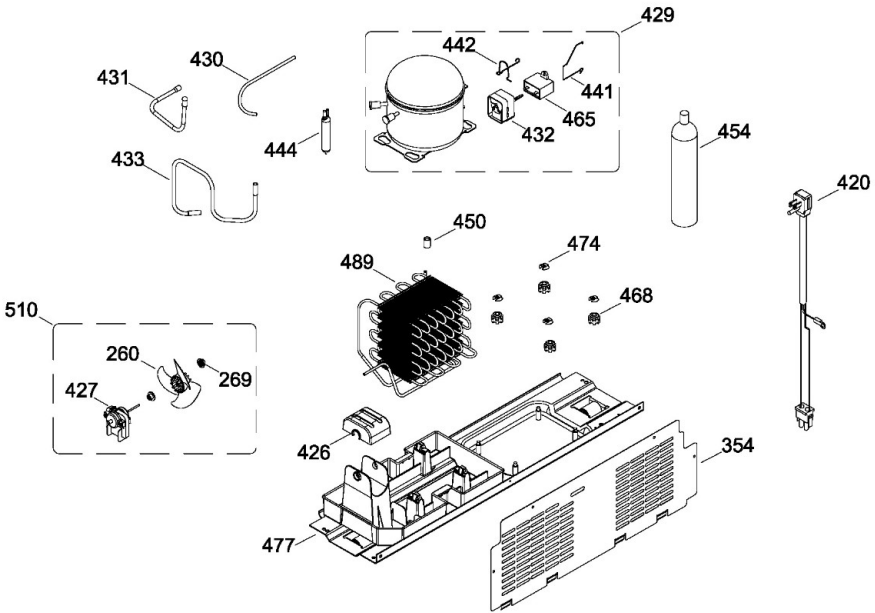

Guía	Componente	Descripción
1	225D6202G006	PUERTA CONG.
4	238C3975G001	LOGO MABE ASM
13	355B1499P006	TOPE PUERTA INTERMEDIO
16	225D6203G006	PUERTA REFR.
19	355B2270P002	ETIQUETA ESTRELLAS
22	225D6219P002	CUERPO JALADERA CONG.
22	225D6219P012	CUERPO JALADERA CONG.
22	225D6219P013	CUERPO JALADERA CONG.
25	225D6220P003	INSERTO JALADERA CONG.
25	225D6220P009	INSERTO JALADERA CONG.
25	225D6220P010	INSERTO JALADERA CONG.
28	238C2106P001	TOPE PUERTA REFRIGERADOR
32	225D6142P001	ANAQUEL
33	225D6144P001	ANAQUEL
40	225D6146P001	ANAQUEL
42	238C4713P001	SELLO AE
52	238C2207P001	BUJE BISA 1GRA
53	355B2134P001	BUSHING HINGE
58	225D6219P006	CUERPO JALADERA CONG.
58	225D6219P012	CUERPO JALADERA CONG.
58	225D6219P013	CUERPO JALADERA CONG.
61	225D6220P007	INSERTO JALADERA REFR.
61	225D9860G001	INSERTO JALADERA REFR.
61	225D6220P009	INSERTO JALADERA REFR.
61	225D6220P010	INSERTO JALADERA REFR.
67	225D5990G002	FABRICA HIELOS ENS.
109	225D6020G002	TARJETA DISPLAY SIRIUS