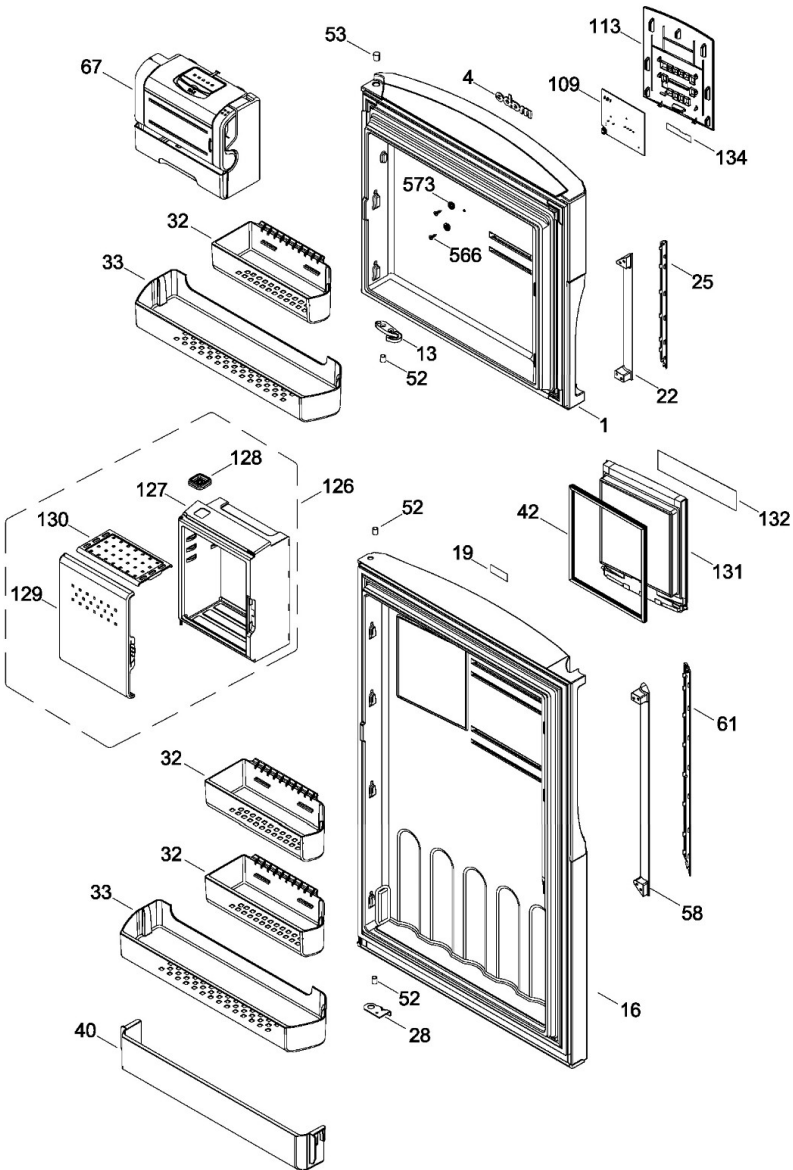

PUERTA

RMS1951ZCES1