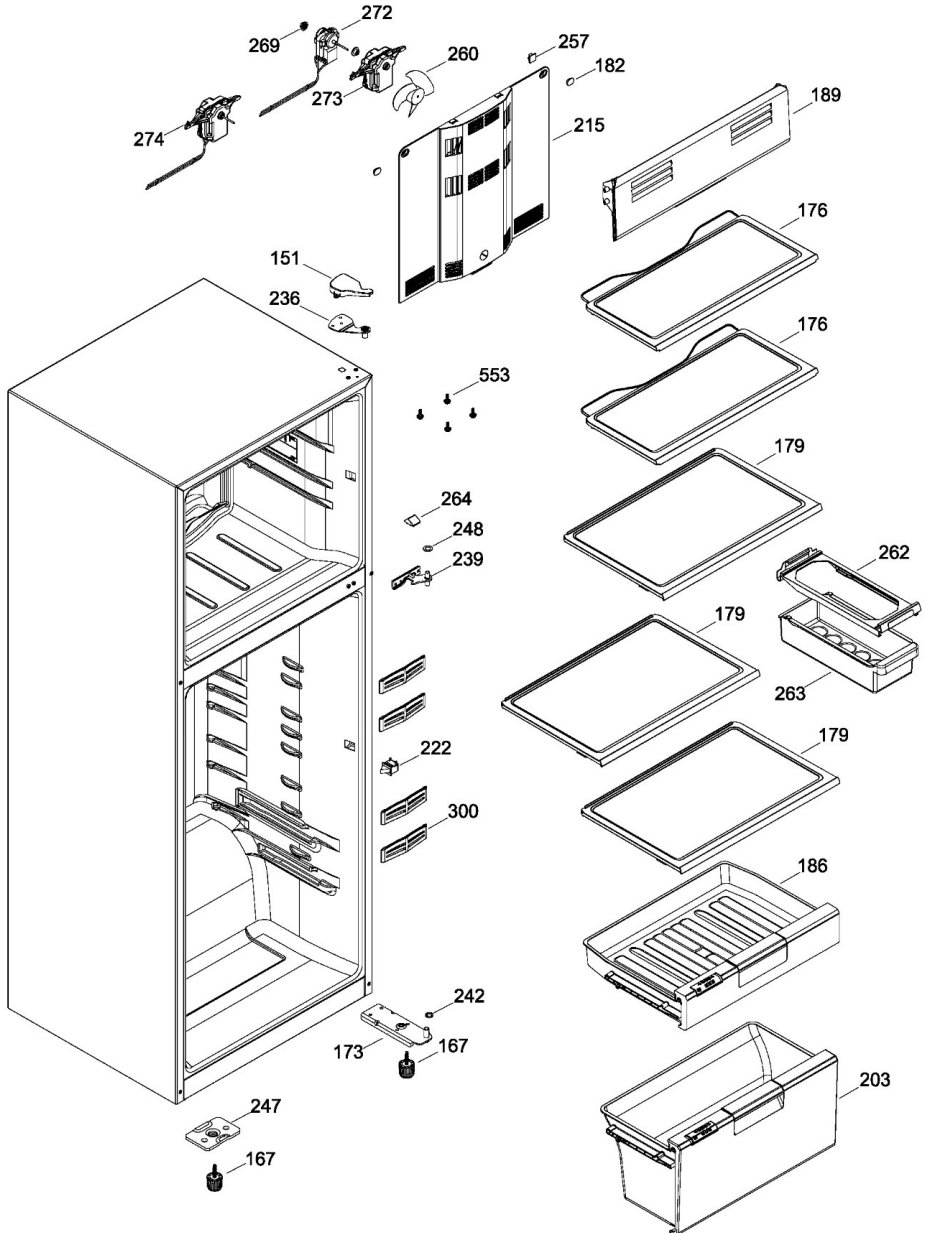

PUERTA

RMS1951ZCES1

Refrigerador Mabe RMS1951ZCES1

GABINETE

RMS1951ZCES1

Refrigerador Mabe RMS1951ZCES1

UNIDAD REFRIGERANTE

RMS1951ZCES1

Guía	Componente	Descripción
1	225D6202G006	PUERTA CONG.
4	238C3975G001	LOGO MABE ASM
13	355B1499P006	TOPE PUERTA INTERMEDIO
16	225D6203G006	PUERTA REFR.
19	355B2270P002	ETIQUETA ESTRELLAS
22	225D6219P002	CUERPO JALADERA CONG.
22	225D6219P012	CUERPO JALADERA CONG.
22	225D6219P013	CUERPO JALADERA CONG.
25	225D6220P003	INSERTO JALADERA CONG.
25	225D6220P009	INSERTO JALADERA CONG.
25	225D6220P010	INSERTO JALADERA CONG.
28	238C2106P001	TOPE PUERTA REFRIGERADOR
32	225D6142P001	ANAQUEL
33	225D6144P001	ANAQUEL
40	225D6146P001	ANAQUEL
42	238C4713P001	SELLO AE
52	238C2207P001	BUJE BISA 1GRA
53	355B2134P001	BUSHING HINGE
58	225D6219P006	CUERPO JALADERA CONG.
58	225D6219P012	CUERPO JALADERA CONG.
58	225D6219P013	CUERPO JALADERA CONG.
61	225D6220P007	INSERTO JALADERA REFR.
61	225D9860G001	INSERTO JALADERA REFR.
61	225D6220P009	INSERTO JALADERA REFR.
61	225D6220P010	INSERTO JALADERA REFR.
67	225D5990G002	FABRICA HIELOS ENS.
109	225D6020G002	TARJETA DISPLAY SIRIUS