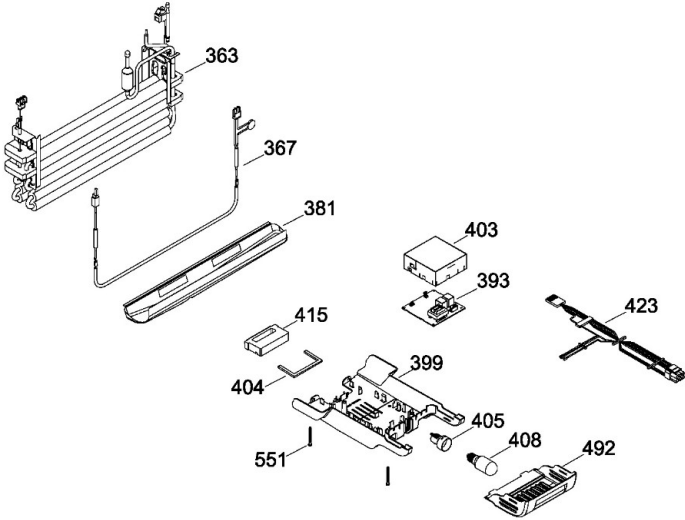

PUERTA

RMS1951ZCES1

Refrigerador Mabe RMS1951ZCES1

GABINETE

RMS1951ZCES1

Refrigerador Mabe RMS1951ZCES1

UNIDAD REFRIGERANTE

RMS1951ZCES1

Guía	Componente	Descripción
1	225D6202G006	PUERTA CONG.
4	238C3975G001	LOGO MABE ASM
13	355B1499P006	TOPE PUERTA INTERMEDIO
16	225D6203G006	PUERTA REFR.
19	355B2270P002	ETIQUETA ESTRELLAS
22	225D6219P002	CUERPO JALADERA CONG.
22	225D6219P012	CUERPO JALADERA CONG.
22	225D6219P013	CUERPO JALADERA CONG.
25	225D6220P003	INSERTO JALADERA CONG.
25	225D6220P009	INSERTO JALADERA CONG.
25	225D6220P010	INSERTO JALADERA CONG.
28	238C2106P001	TOPE PUERTA REFRIGERADOR
32	225D6142P001	ANAQUEL
33	225D6144P001	ANAQUEL
40	225D6146P001	ANAQUEL
42	238C4713P001	SELLO AE
52	238C2207P001	BUJE BISA 1GRA
53	355B2134P001	BUSHING HINGE
58	225D6219P006	CUERPO JALADERA CONG.
58	225D6219P012	CUERPO JALADERA CONG.
58	225D6219P013	CUERPO JALADERA CONG.
61	225D6220P007	INSERTO JALADERA REFR.
61	225D9860G001	INSERTO JALADERA REFR.
61	225D6220P009	INSERTO JALADERA REFR.
61	225D6220P010	INSERTO JALADERA REFR.
67	225D5990G002	FABRICA HIELOS ENS.
109	225D6020G002	TARJETA DISPLAY SIRIUS