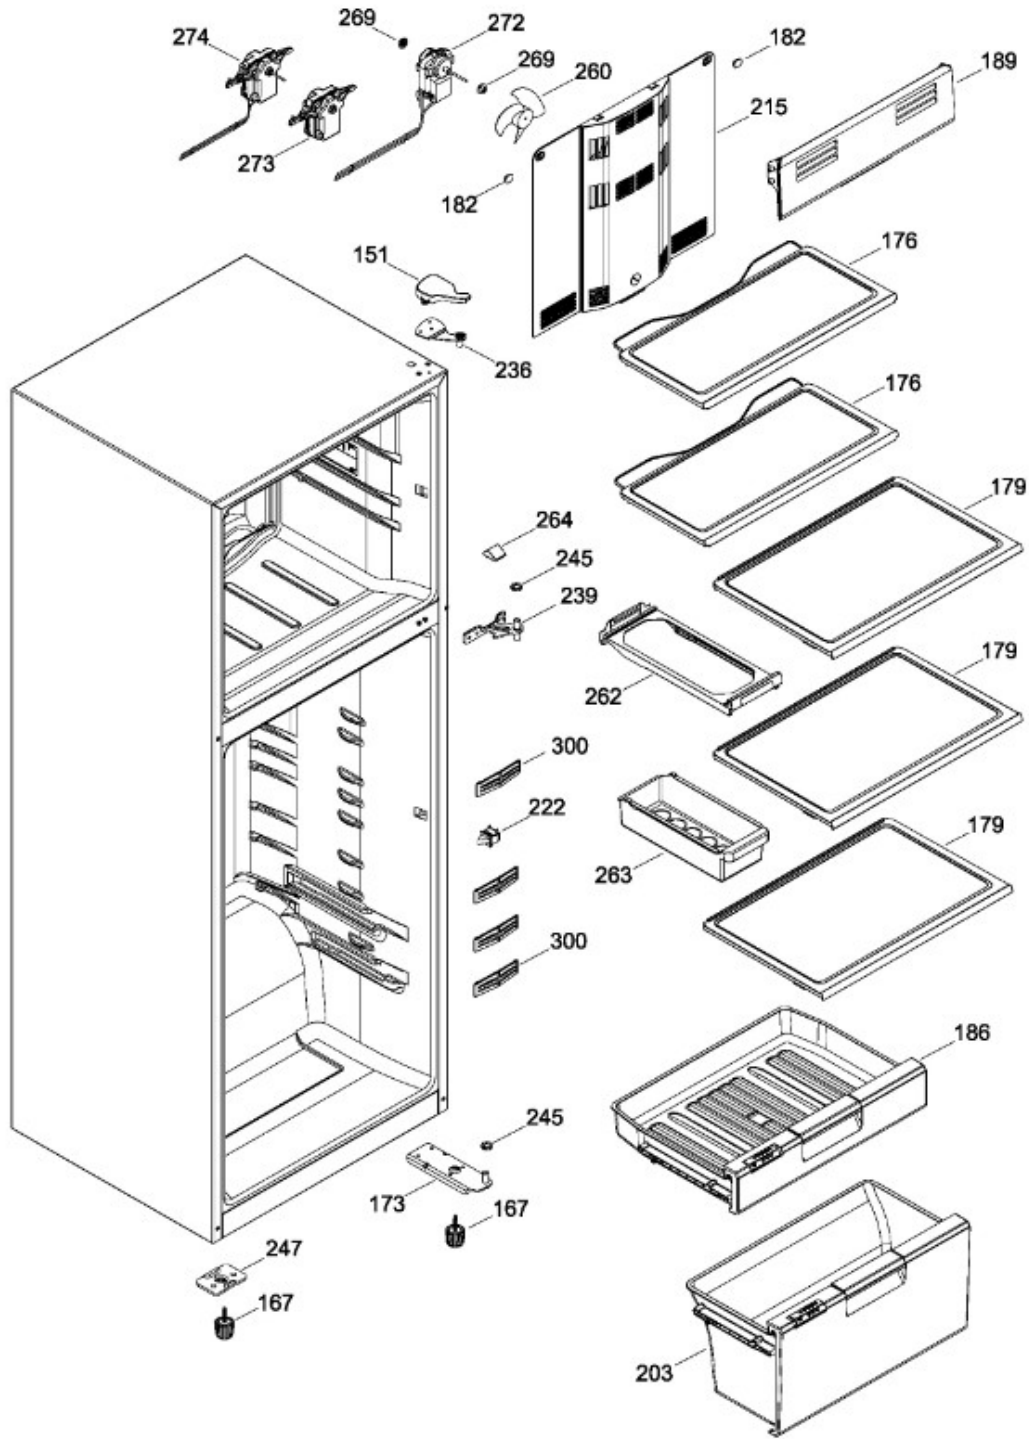

Distribuidor Autorizado

SurteRápido.com

Venta de Refacciones
Electrodomesticas

REFRIGERADOR RMS1951ZCEXA

GABINETE

RMS1951ZCEXA