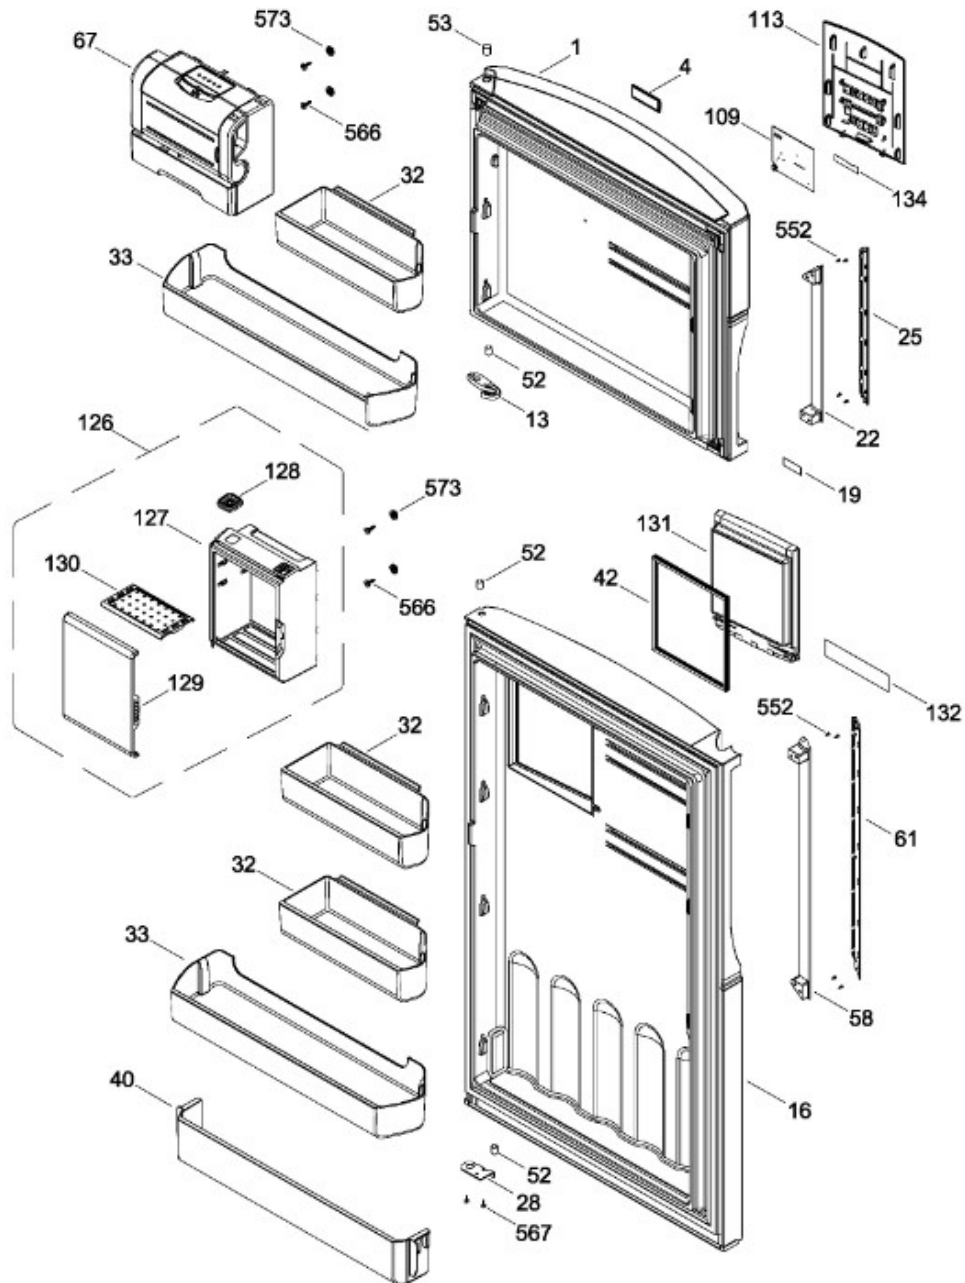

Distribuidor Autorizado

SurteRápido.com

Venta de Refacciones
Electrodomesticas

REFRIGERADOR RMS1951ZCEXA

PUERTA

RMS1951ZCEXA