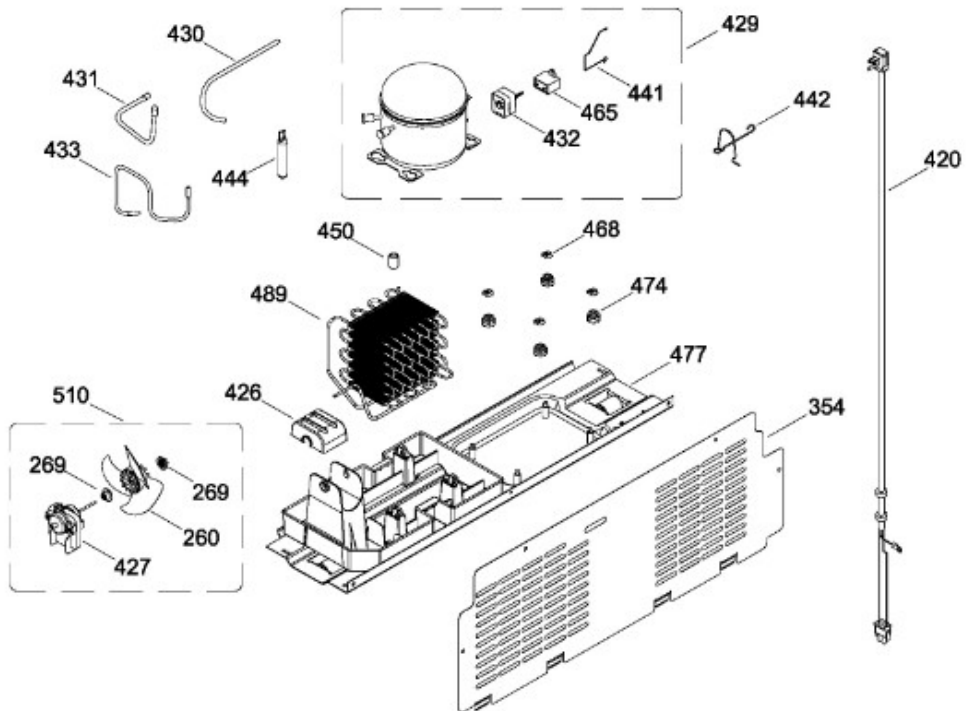

UNIDAD REFRIGERANTE

RMS1951ZCEXA

Distribuidor Autorizado

SurteRápido.com

Venta de Refacciones
Electrodomesticas

REFRIGERADOR RMS1951ZCEXA

| Guía | Refacción | Descripción |
|------|------------|--------------------------------|
| 1 | WR01L08933 | PUERTA CONGELADOR CURVA(INOX) |
| 1 | WR01L08933 | PUERTA CONGELADOR CURVA(INOX) |
| 4 | WR01A01249 | PLACA EMBLEMA SIRIUS 360 |
| 13 | WR01A01217 | TOPE PUERTA INTERMEDIO |
| 16 | WR01L08932 | PUERTA CONSERVADOR CURVA(INOX) |
| 16 | WR01L08932 | PUERTA CONSERVADOR CURVA(INOX) |
| 16 | WR01L11258 | PUERTA CONSERVADOR CURVA(INOX) |
| 19 | WR01A01125 | ETIQUETA ESTRELLAS |
| 22 | WR01L04898 | CUERPO JALADERA CONG. |
| 22 | WR01L09718 | CUERPO JALADERA CONG. |
| 22 | WR01L09719 | CUERPO JALADERA CONG. |
| 25 | WR01L05079 | INSERTO JALADERA CONG. |
| 25 | WR01L11070 | INSERTO JALADERA CONG. |
| 25 | WR01L11071 | INSERTO JALADERA CONG. |
| 25 | WR01L13386 | INSERTO JALADERA FF SPARKLING |
| 28 | WR01A01273 | TOPE PUERTA REFRIGERADOR |
| 32 | WR01L04676 | ANAQUEL |
| 33 | WR01L04687 | ANAQUEL |
| 40 | WR01L04684 | ANAQUEL |
| 42 | WR01L05942 | SELLO AE |
| 52 | WR01L02462 | BUJE BISAGRA |
| 53 | WR01L00340 | BUSHING HINGE |
| 58 | WR01L04896 | CUERPO JALADERA CONG. |
| 58 | WR01L09718 | CUERPO JALADERA CONG. |
| 58 | WR01L09719 | CUERPO JALADERA CONG. |
| 61 | WR01L05071 | INSERTO JALADERA REFR. |
| 61 | WR01L11070 | INSERTO JALADERA REFR. |
| 61 | WR01L11071 | INSERTO JALADERA REFR. |
| 61 | WR01L13386 | INSERTO JALADERA FF SPARKLING |
| 67 | WR01F02218 | FABRICA HIELOS ENS. |
| 109 | WR01F02537 | TARJETA DISPLAY SIRIUS |
| 113 | WR01F02187 | SOPORTE DISPLAY ENS. |
| 126 | WR01L05020 | ENS. SMART STATION |
| 127 | WR01L04955 | ENS. PANELES |
| 128 | WR01L04920 | ENS. SELLO SILICON SS |