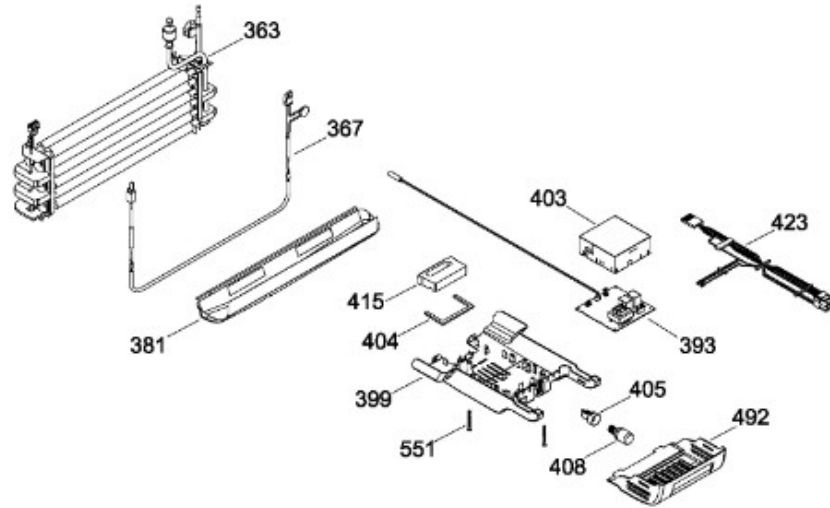

UNIDAD REFRIGERANTE

RMS1951ZCEXA

Distribuidor Autorizado

SurteRápido.com

Venta de Refacciones
Electrodomesticas

REFRIGERADOR RMS1951ZCEXA

| Guía | Refacción | Descripción |
|------|------------|--------------------------------|
| 1 | WR01L08933 | PUERTA CONGELADOR CURVA(INOX) |
| 1 | WR01L08933 | PUERTA CONGELADOR CURVA(INOX) |
| 4 | WR01A01249 | PLACA EMBLEMA SIRIUS 360 |
| 13 | WR01A01217 | TOPE PUERTA INTERMEDIO |
| 16 | WR01L08932 | PUERTA CONSERVADOR CURVA(INOX) |
| 16 | WR01L08932 | PUERTA CONSERVADOR CURVA(INOX) |
| 16 | WR01L11258 | PUERTA CONSERVADOR CURVA(INOX) |
| 19 | WR01A01125 | ETIQUETA ESTRELLAS |
| 22 | WR01L04898 | CUERPO JALADERA CONG. |
| 22 | WR01L09718 | CUERPO JALADERA CONG. |
| 22 | WR01L09719 | CUERPO JALADERA CONG. |
| 25 | WR01L05079 | INSERTO JALADERA CONG. |
| 25 | WR01L11070 | INSERTO JALADERA CONG. |
| 25 | WR01L11071 | INSERTO JALADERA CONG. |
| 25 | WR01L13386 | INSERTO JALADERA FF SPARKLING |
| 28 | WR01A01273 | TOPE PUERTA REFRIGERADOR |
| 32 | WR01L04676 | ANAQUEL |
| 33 | WR01L04687 | ANAQUEL |
| 40 | WR01L04684 | ANAQUEL |
| 42 | WR01L05942 | SELLO AE |
| 52 | WR01L02462 | BUJE BISAGRA |
| 53 | WR01L00340 | BUSHING HINGE |
| 58 | WR01L04896 | CUERPO JALADERA CONG. |
| 58 | WR01L09718 | CUERPO JALADERA CONG. |
| 58 | WR01L09719 | CUERPO JALADERA CONG. |
| 61 | WR01L05071 | INSERTO JALADERA REFR. |
| 61 | WR01L11070 | INSERTO JALADERA REFR. |
| 61 | WR01L11071 | INSERTO JALADERA REFR. |
| 61 | WR01L13386 | INSERTO JALADERA FF SPARKLING |
| 67 | WR01F02218 | FABRICA HIELOS ENS. |
| 109 | WR01F02537 | TARJETA DISPLAY SIRIUS |
| 113 | WR01F02187 | SOPORTE DISPLAY ENS. |
| 126 | WR01L05020 | ENS. SMART STATION |
| 127 | WR01L04955 | ENS. PANELES |
| 128 | WR01L04920 | ENS. SELLO SILICON SS |