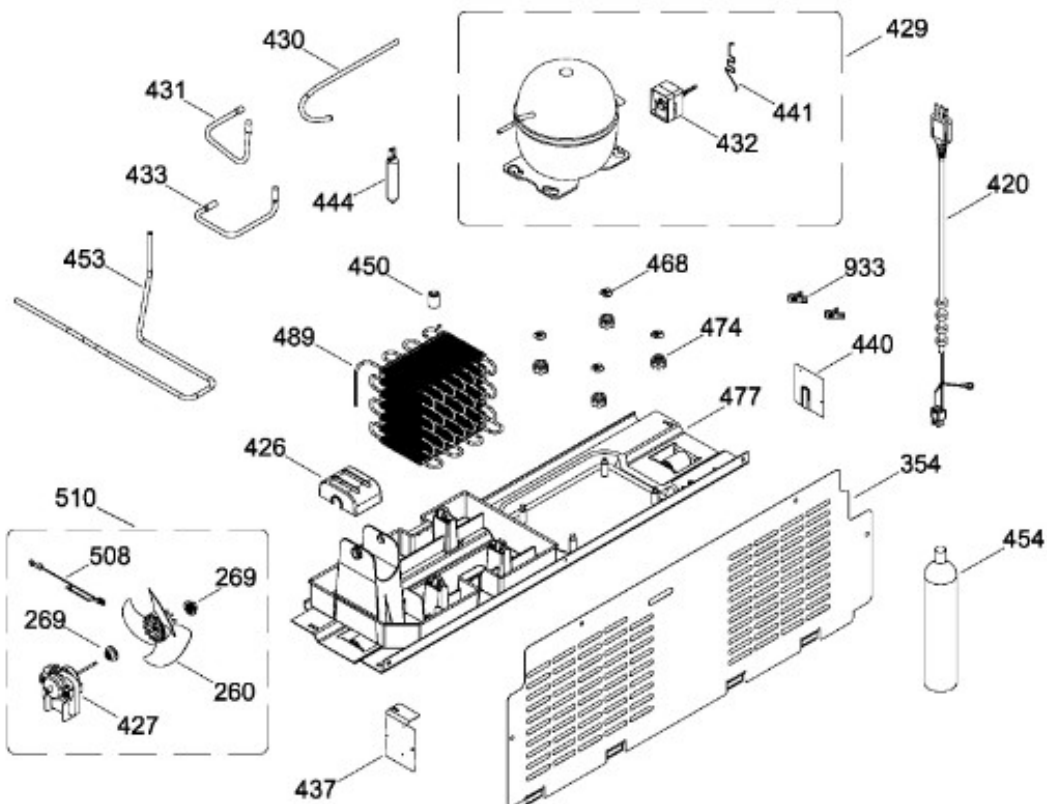

UNIDAD REFRIGERANTE

RMS1951ZCHXA

Distribuidor Autorizado

SurteRápido.com

Venta de Refacciones
Electrodomesticas

REFRIGERADOR RMS1951ZCHXA

Guía	Refacción	Descripción
1	WR01L08933	PUERTA CONGELADOR CURVA(INOX)
1	WR01L08933	PUERTA CONGELADOR CURVA(INOX)
4	WR01A01249	PLACA EMBLEMA SIRIUS 360
13	WR01A01217	TOPE PUERTA INTERMEDIO
16	WR01L08932	PUERTA CONSERVADOR CURVA(INOX)
16	WR01L08932	PUERTA CONSERVADOR CURVA(INOX)
16	WR01L11258	PUERTA CONSERVADOR CURVA(INOX)
22	WR01L04898	CUERPO JALADERA CONG.
22	WR01L09718	CUERPO JALADERA CONG.
22	WR01L09719	CUERPO JALADERA CONG.
25	WR01L11070	INSERTO JALADERA FZ SPARKLING
25	WR01L13385	INSERTO JALADERA FZ SPARKLING
28	WR01A01273	TOPE PUERTA REFRIGERADOR
32	WR01L04676	ANAQUEL
33	WR01L04687	ANAQUEL
40	WR01L04684	ANAQUEL
42	WR01L05942	SELLO AE
52	WR01L02462	BUJE BISAGRA
53	WR01L00340	BUSHING HINGE
58	WR01L04896	CUERPO JALADERA CONG.
58	WR01L09718	CUERPO JALADERA CONG.
58	WR01L09719	CUERPO JALADERA CONG.
61	WR01L11071	INSERTO JALADERA FF SPARKLING
61	WR01L13386	INSERTO JALADERA FF SPARKLING
67	WR01F02218	FABRICA HIELOS ENS.
109	WR01F02537	TARJETA DISPLAY SIRIUS
113	WR01F02187	SOPORTE DISPLAY ENS.
126	WR01L05020	ENS. SMART STATION
127	WR01L04955	ENS. PANELES
128	WR01L04920	ENS. SELLO SILICON SS
129	WR01L05018	ENS. PUERTA SS
130	WR01L05133	PARRILLA SS
131	WR01L04921	ACCESO EXT. COMPLETO
132	WR01F02251	MASCARA INSERTO REFR.
134	WR01F02235	FOIL ALUMINIO