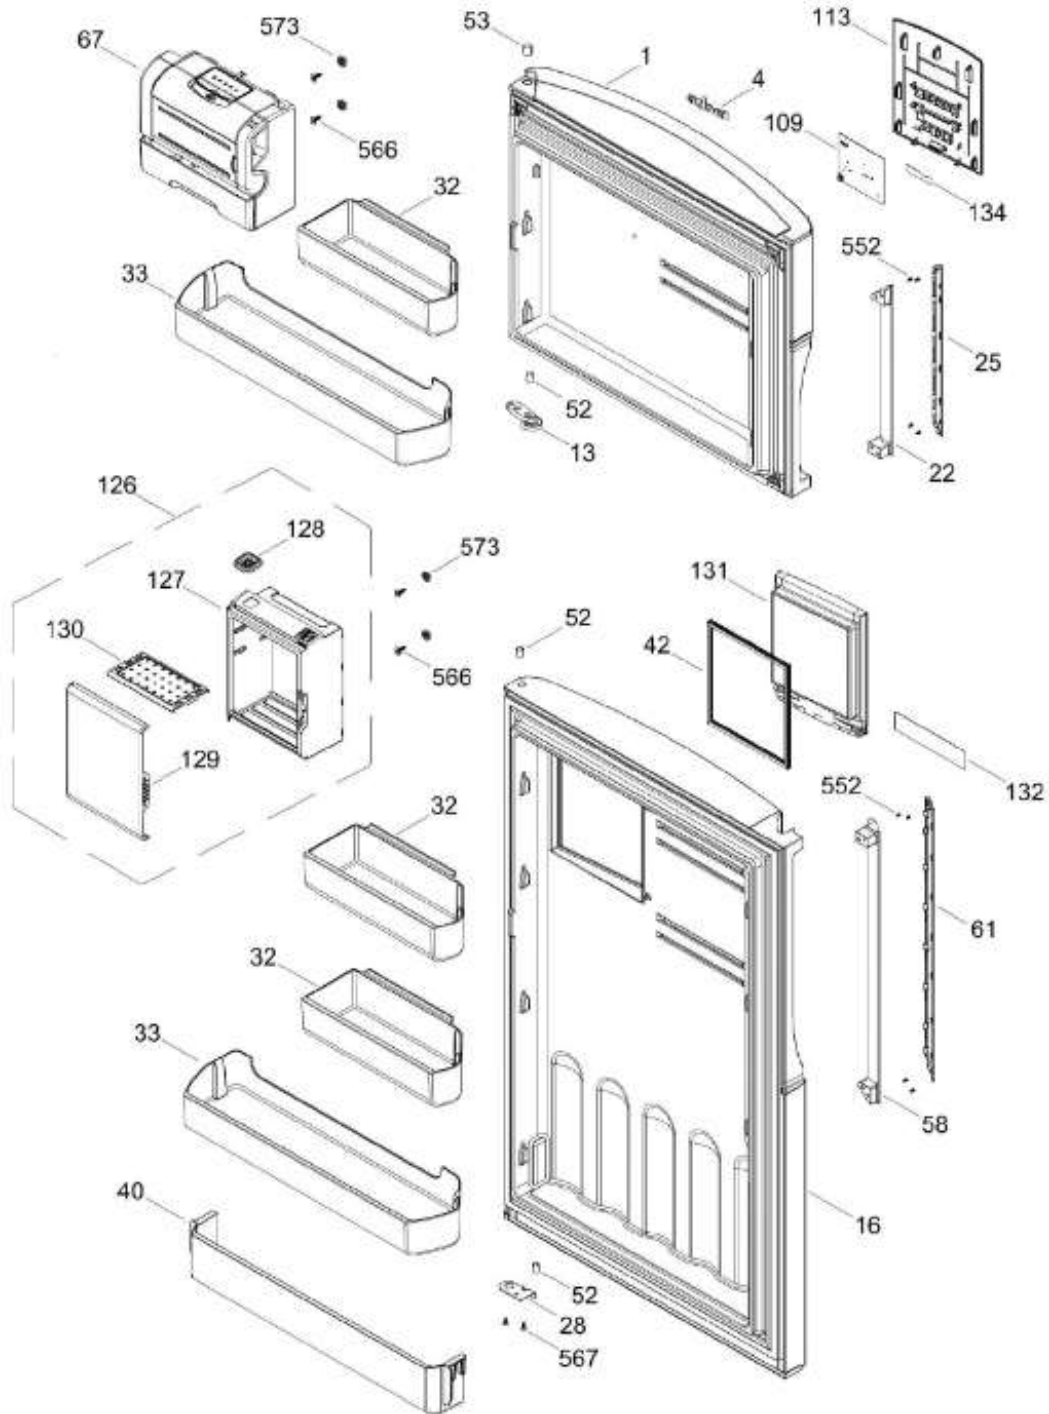

Distribuidor Autorizado

SurteRápido.com

Venta de Refacciones
Electrodomesticas

REFRIGERADOR RMS1951ZCHXE

PUERTA

RMS1951ZCHXE