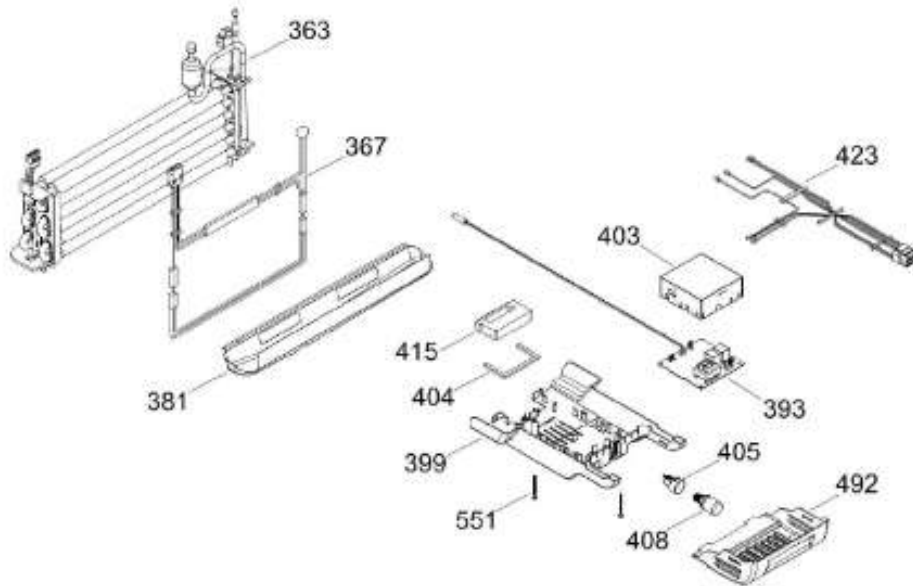

UNIDAD REFRIGERANTE

RMS1951ZCHXE

Distribuidor Autorizado

SurteRápido.com

Venta de Refacciones
Electrodomesticas

REFRIGERADOR RMS1951ZCHXE

Guía	Refacción	Descripción
1	WR01L12252	PUERTA ESPUMADA CONGELADOR 510 INOXIDABL
4	WR01A02267	PLACA EMBLEMA MABE
13	WR01A01217	TOPE PUERTA INTERMEDIO
16	WR01L12253	PUERTA ESPUMADA CONGELADOR 510 INOXIDABL
22	WR01L09718	CUERPO JALAD.FZ.SIRIUS D. GRAY
25	WR01L13385	INSERTO JALADERA FZ
28	WR01A01273	TOPE PUERTA REFRIGERADOR
32	WR01L04676	ANAQUEL
33	WR01L04687	ANAQUEL
40	WR01L04684	ANAQUEL
42	WR01L05942	SELLO AE
52	WR01L02462	BUJE BISAGRA
53	WR01L00340	BUSHING HINGE
58	WR01L09719	CUERPO JALAD.FF.SIRIUS D. GRAY
61	WR01L13386	INSERTO JALADERA FF
67	WR01F02218	FABRICA HIELOS ENS.
109	WR01F02537	TARJETA DISPLAY SIRIUS
126	WR01L05020	ENS. SMART STATION
127	WR01L04955	ENS. PANELES
128	WR01L04920	ENS. SELLO SILICON SS
129	WR01L05018	ENS. PUERTA SS
130	WR01L05133	PARRILLA SS
131	WR01L11655	ENS. ACCESO EXTERNO COMPLETO
132	WR03F04580	MASCARA INSERTO FF
134	WR01F02235	FOIL ALUMINIO
151	WR01L13246	CUBIERTA BISAGRA SUPERIOR
167	WR01A01225	TORNILLO NIVELADOR
167	WR01A02469	TORNILLO NIVELADOR
168	WR01A02261	TORNILLO NIVELADOR
168	WR01A02470	TORNILLO NIVELADOR
173	WR01A02262	SOP. BIS. INF. ENS. COMP.
176	WR01L05130	PARRILLA CONG. ENS.
179	WR01L05128	PARRILLA REFR. ENS.
182	WR01A01201	BOTON
186	WR01L11144	CAJON DELI ENS.C/INSERTO(510LT