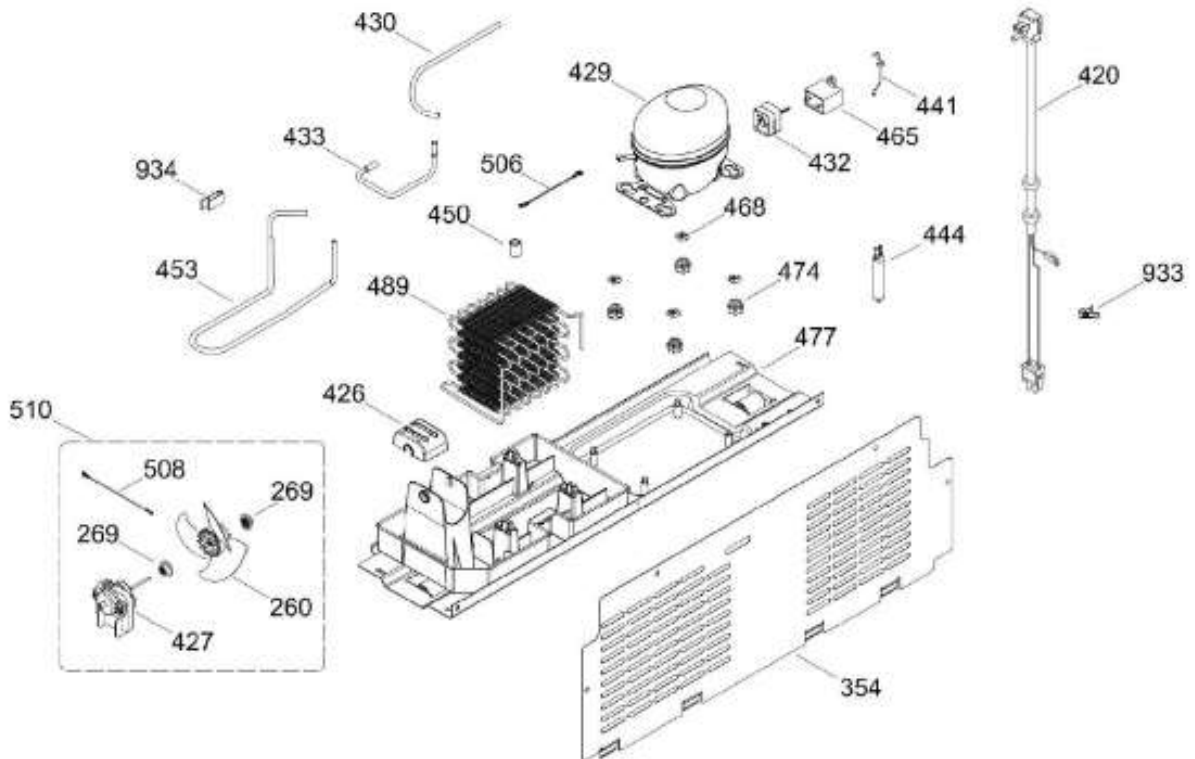

UNIDAD REFRIGERANTE

RMS1951ZCHXE

Distribuidor Autorizado

SurteRápido.com

Venta de Refacciones
Electrodomesticas

REFRIGERADOR RMS1951ZCHXE

Guía	Refacción	Descripción
1	WR01L12252	PUERTA ESPUMADA CONGELADOR 510 INOXIDABL
4	WR01A02267	PLACA EMBLEMA MABE
13	WR01A01217	TOPE PUERTA INTERMEDIO
16	WR01L12253	PUERTA ESPUMADA CONGELADOR 510 INOXIDABL
22	WR01L09718	CUERPO JALAD.FZ.SIRIUS D. GRAY
25	WR01L13385	INSERTO JALADERA FZ
28	WR01A01273	TOPE PUERTA REFRIGERADOR
32	WR01L04676	ANAQUEL
33	WR01L04687	ANAQUEL
40	WR01L04684	ANAQUEL
42	WR01L05942	SELLO AE
52	WR01L02462	BUJE BISAGRA
53	WR01L00340	BUSHING HINGE
58	WR01L09719	CUERPO JALAD.FF.SIRIUS D. GRAY
61	WR01L13386	INSERTO JALADERA FF
67	WR01F02218	FABRICA HIELOS ENS.
109	WR01F02537	TARJETA DISPLAY SIRIUS
126	WR01L05020	ENS. SMART STATION
127	WR01L04955	ENS. PANELES
128	WR01L04920	ENS. SELLO SILICON SS
129	WR01L05018	ENS. PUERTA SS
130	WR01L05133	PARRILLA SS
131	WR01L11655	ENS. ACCESO EXTERNO COMPLETO
132	WR03F04580	MASCARA INSERTO FF
134	WR01F02235	FOIL ALUMINIO
151	WR01L13246	CUBIERTA BISAGRA SUPERIOR
167	WR01A01225	TORNILLO NIVELADOR
167	WR01A02469	TORNILLO NIVELADOR
168	WR01A02261	TORNILLO NIVELADOR
168	WR01A02470	TORNILLO NIVELADOR
173	WR01A02262	SOP. BIS. INF. ENS. COMP.
176	WR01L05130	PARRILLA CONG. ENS.
179	WR01L05128	PARRILLA REFR. ENS.
182	WR01A01201	BOTON
186	WR01L11144	CAJON DELI ENS.C/INSERTO(510LT