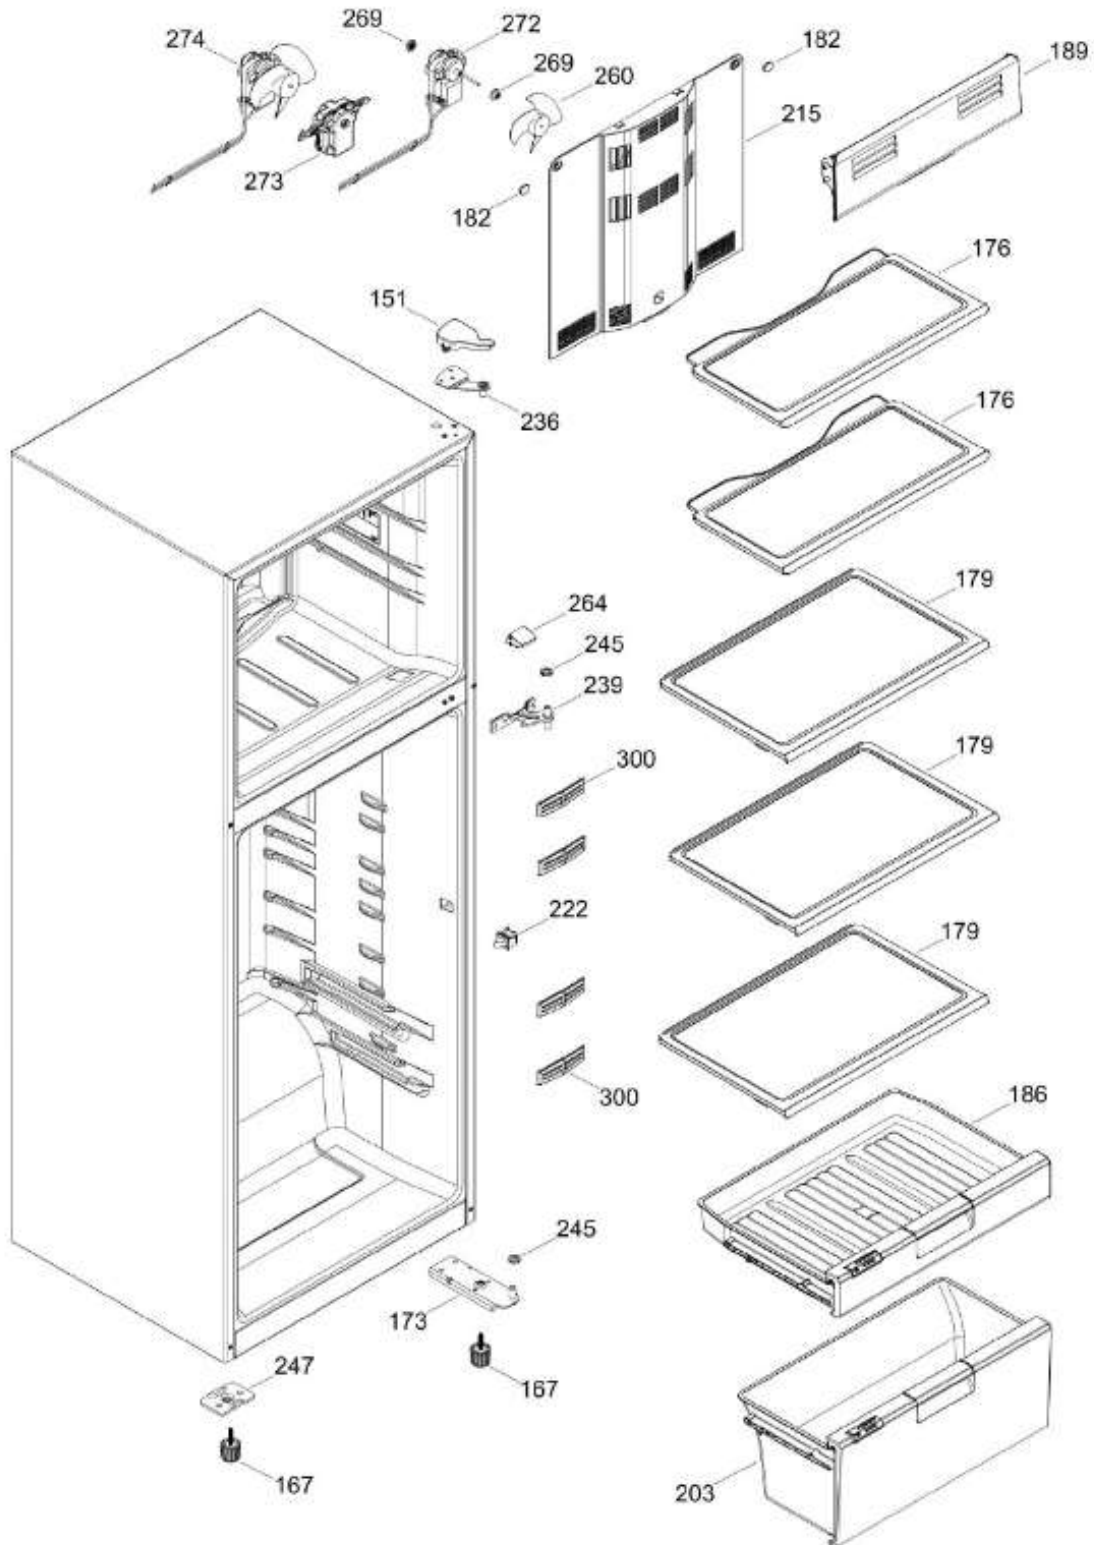

Distribuidor Autorizado

SurteRápido.com

Venta de Refacciones
Electrodomesticas

REFRIGERADOR RMS1951ZCHXE

GABINETE

RMS1951ZCHXE