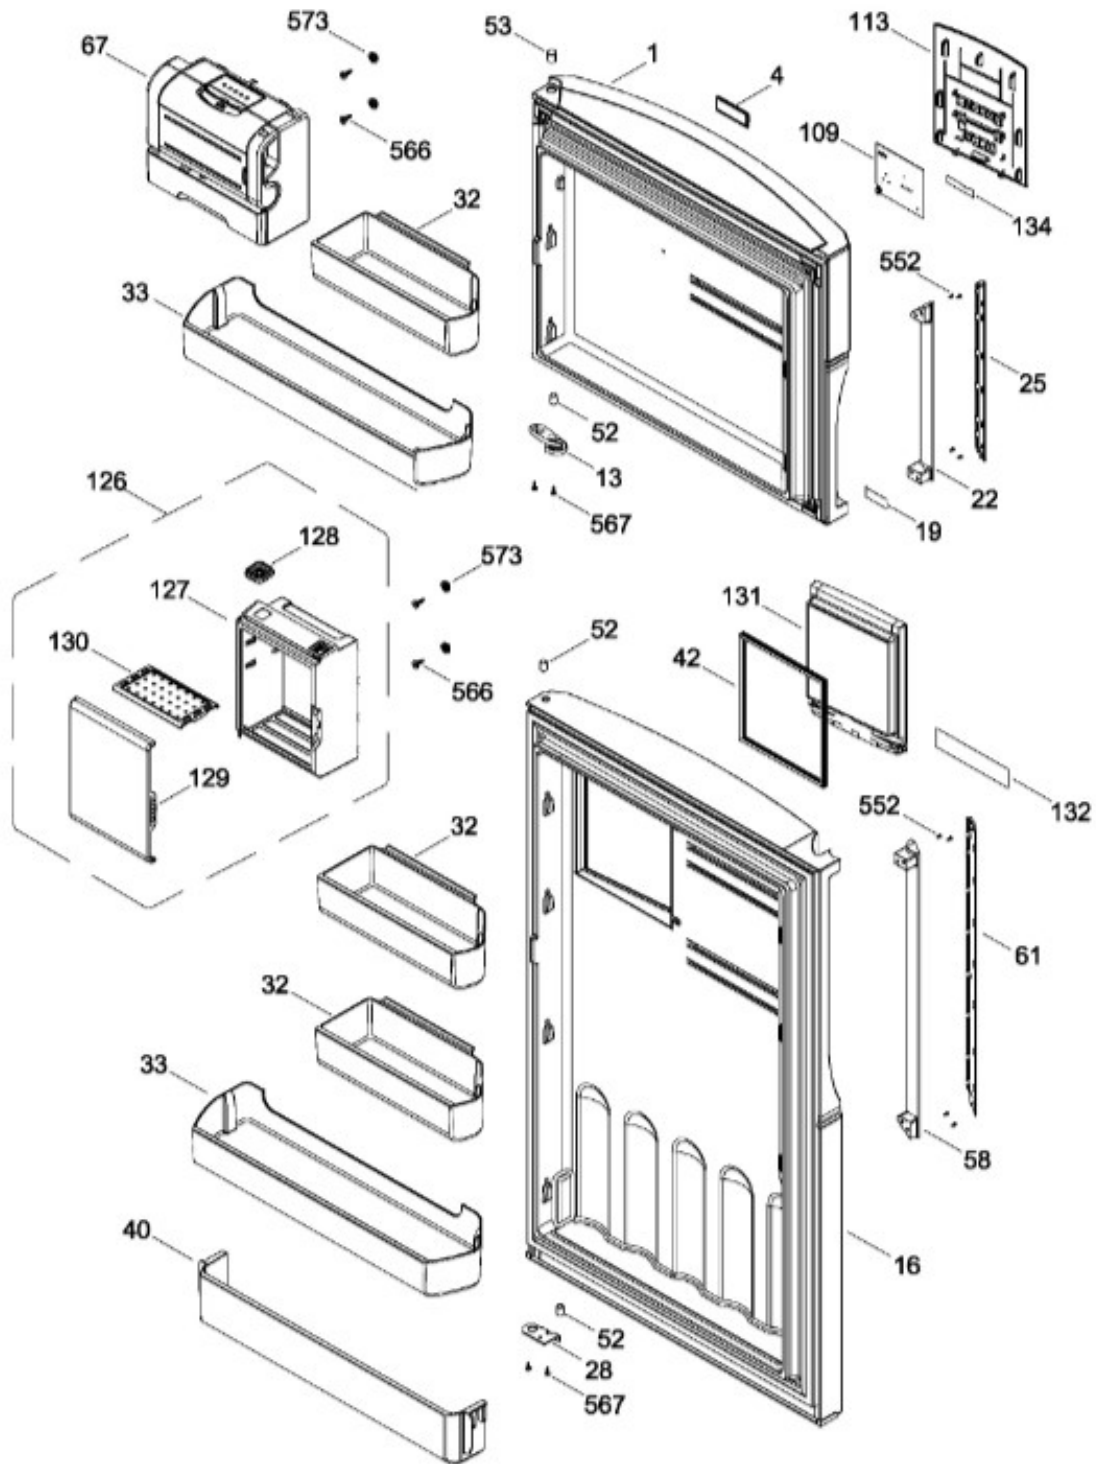

Distribuidor Autorizado

SurteRápido.com

Venta de Refacciones
Electrodomesticas

REFRIGERADOR RMS1951ZINBB

PUERTA

RMS1951ZINBB