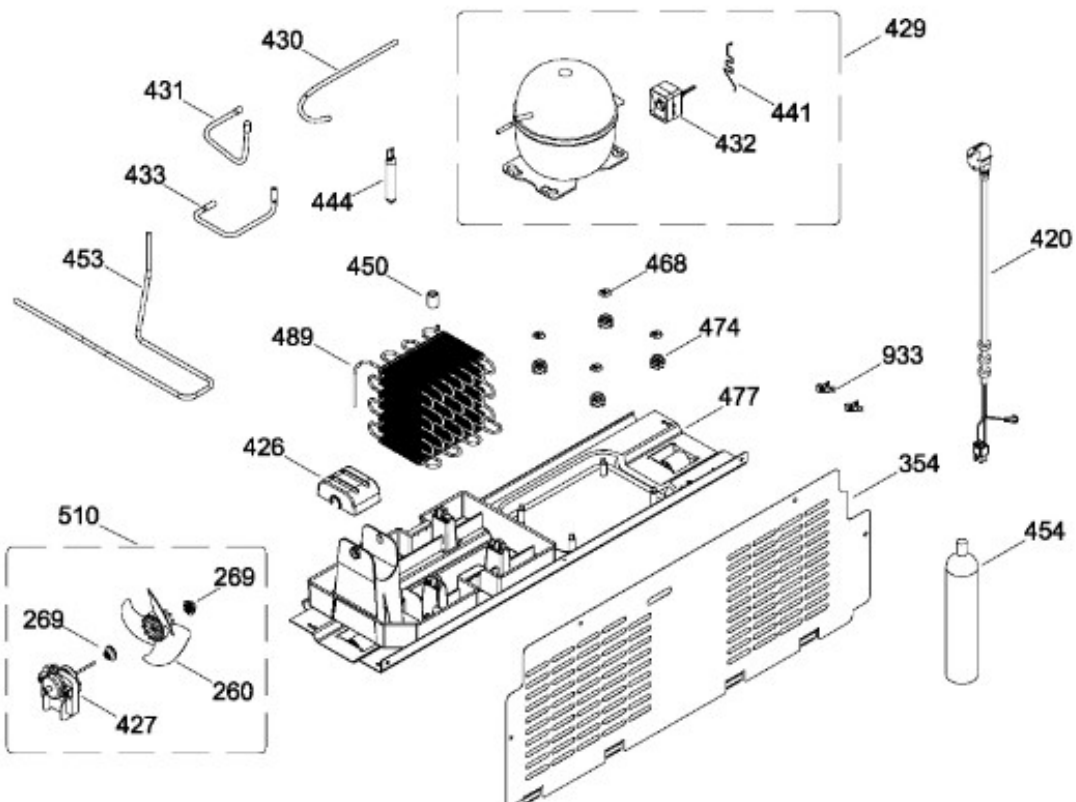

UNIDAD REFRIGERANTE

RMS1951ZINBB

Distribuidor Autorizado

SurteRápido.com

Venta de Refacciones
Electrodomesticas

REFRIGERADOR RMS1951ZINBB

Guía	Refacción	Descripción
1	WR01L05796	PUERTA CONG.
4	WR01A01249	PLACA EMBLEMA SIRIUS 360
13	WR01A01217	TOPE PUERTA INTERMEDIO
16	WR01L05571	PUERTA REFR.
19	WR01A01125	ETIQUETA ESTRELLAS
22	WR01L04897	CUERPO JALADERA CONG.
25	WR01L05072	INSERTO JALADERA CONG.
28	WR01A01273	TOPE PUERTA REFRIGERADOR
32	WR01L04676	ANAQUEL
33	WR01L04687	ANAQUEL
40	WR01L04684	ANAQUEL
42	WR01L05942	SELLO AE
52	WR01L02462	BUJE BISAGRA
53	WR01L00340	BUSHING HINGE
58	WR01L04895	CUERPO JALADERA CONG.
61	WR01L05070	INSERTO JALADERA REFR.
67	WR01F02218	FABRICA HIELOS ENS.
109	WR01F02537	TARJETA DISPLAY SIRIUS
113	WR01F02187	SOPORTE DISPLAY ENS.
126	WR01L05020	ENS. SMART STATION
127	WR01L04955	ENS. PANELES
128	WR01L04920	ENS. SELLO SILICON SS
129	WR01L05018	ENS. PUERTA SS
130	WR01L05133	PARRILLA SS
131	WR01L04921	ACCESO EXT. COMPLETO
132	WR01F02251	MASCARA INSERTO REFR.
134	WR01F02235	FOIL ALUMINIO
151	WR01L05963	TAPA BISAGRA DISPLAY
167	WR01A01225	TORNILLO NIVELADOR
167	WR01A02469	TORNILLO NIVELADOR
173	WR01A01275	SOP.BIS.INF.ENS.PERNO REMACHADO
176	WR01L05130	PARRILLA CONG. ENS.
179	WR01L05128	PARRILLA REFR. ENS.
182	WR01A01201	BOTON
186	WR01L11144	CAJON DELI ENS.C/INSERTO(510LT