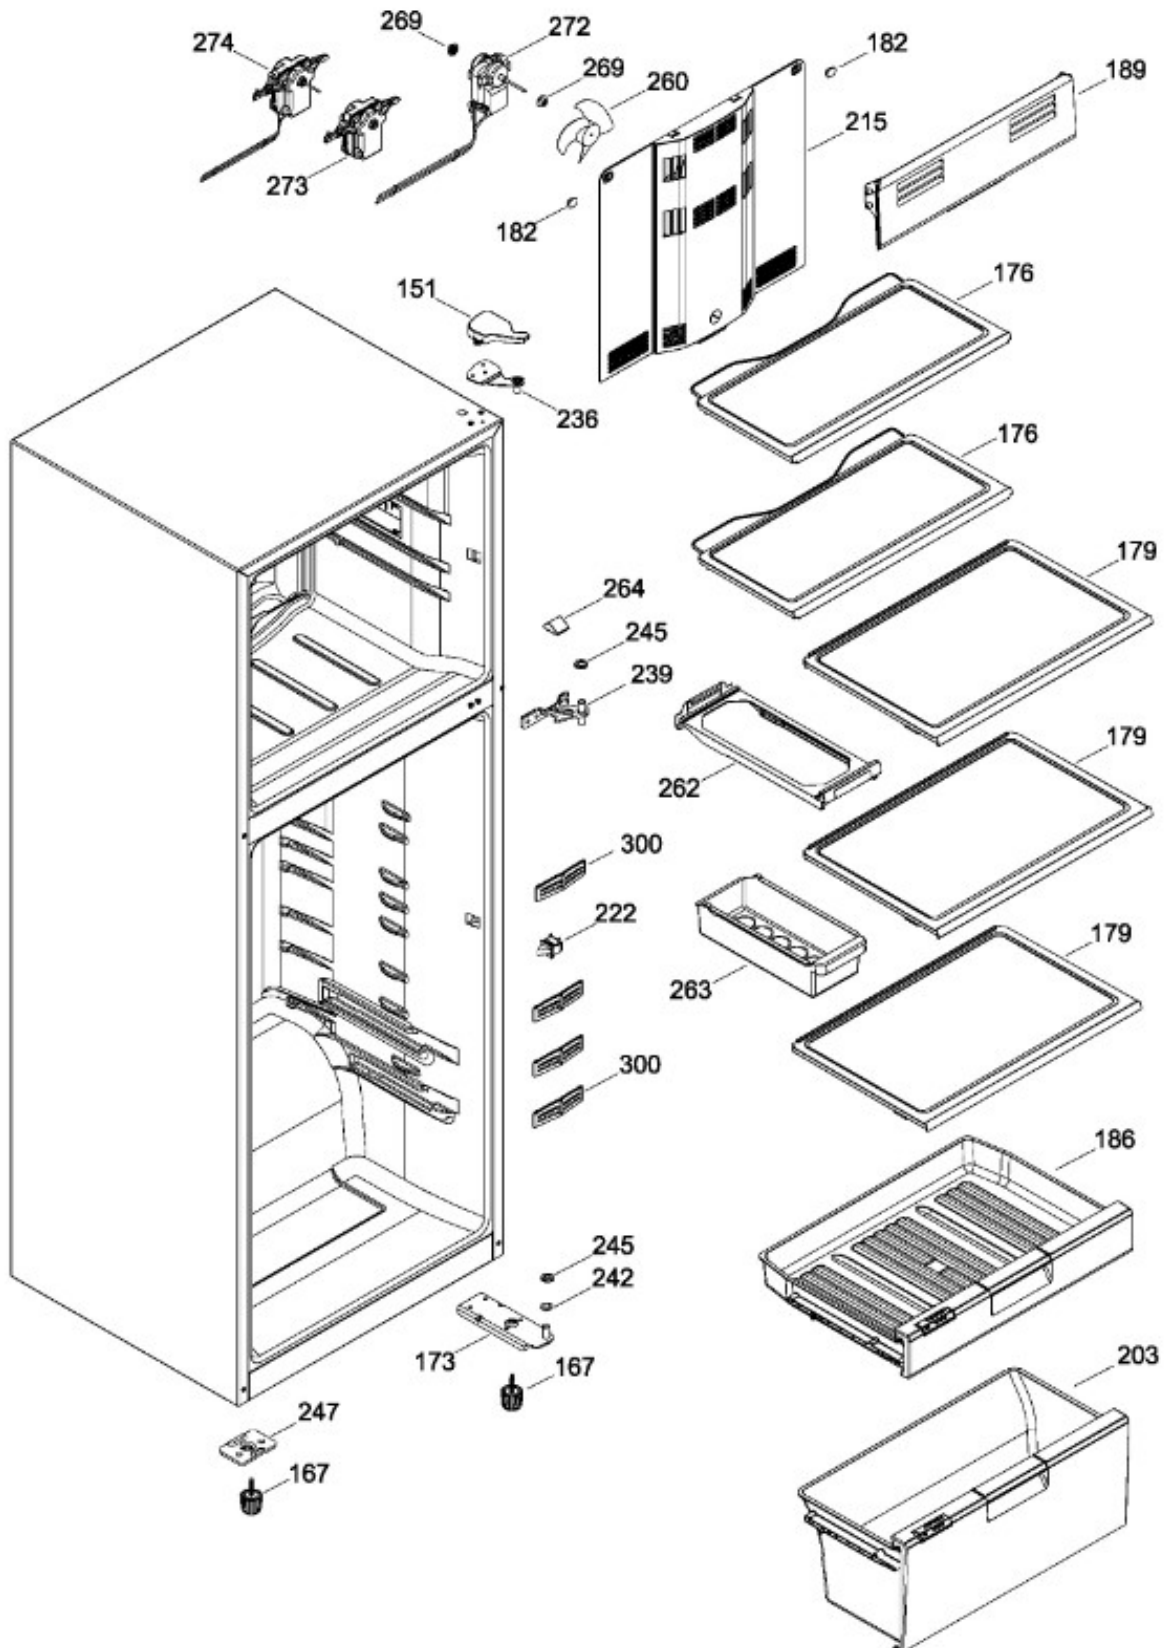

Distribuidor Autorizado

SurteRápido.com

Venta de Refacciones
Electrodomesticas

REFRIGERADOR RMS1951ZINBB

GABINETE

RMS1951ZINBB