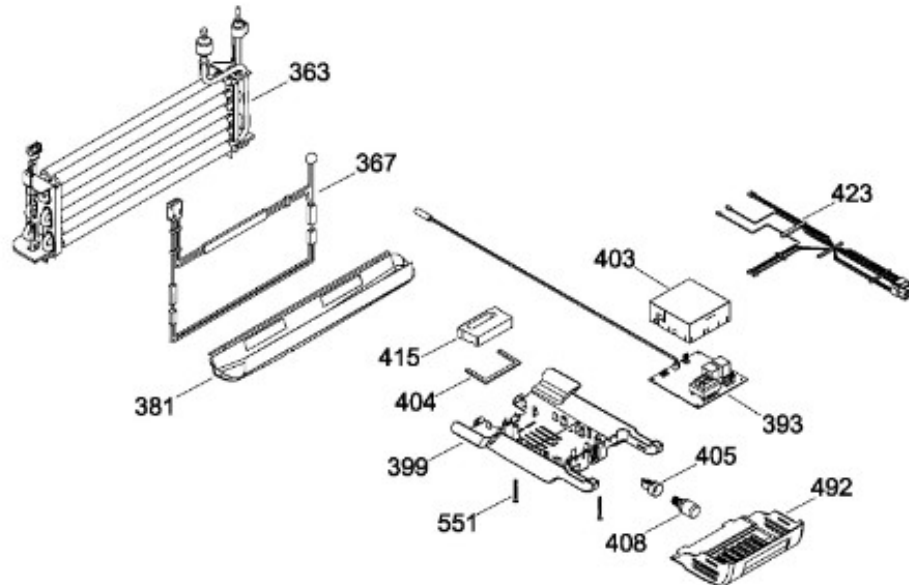

UNIDAD REFRIGERANTE

RMS1951ZINBB

Distribuidor Autorizado

SurteRápido.com

Venta de Refacciones
Electrodomesticas

REFRIGERADOR RMS1951ZINBB

Guía	Refacción	Descripción
1	WR01L05796	PUERTA CONG.
4	WR01A01249	PLACA EMBLEMA SIRIUS 360
13	WR01A01217	TOPE PUERTA INTERMEDIO
16	WR01L05571	PUERTA REFR.
19	WR01A01125	ETIQUETA ESTRELLAS
22	WR01L04897	CUERPO JALADERA CONG.
25	WR01L05072	INSERTO JALADERA CONG.
28	WR01A01273	TOPE PUERTA REFRIGERADOR
32	WR01L04676	ANAQUEL
33	WR01L04687	ANAQUEL
40	WR01L04684	ANAQUEL
42	WR01L05942	SELLO AE
52	WR01L02462	BUJE BISAGRA
53	WR01L00340	BUSHING HINGE
58	WR01L04895	CUERPO JALADERA CONG.
61	WR01L05070	INSERTO JALADERA REFR.
67	WR01F02218	FABRICA HIELOS ENS.
109	WR01F02537	TARJETA DISPLAY SIRIUS
113	WR01F02187	SOPORTE DISPLAY ENS.
126	WR01L05020	ENS. SMART STATION
127	WR01L04955	ENS. PANELES
128	WR01L04920	ENS. SELLO SILICON SS
129	WR01L05018	ENS. PUERTA SS
130	WR01L05133	PARRILLA SS
131	WR01L04921	ACCESO EXT. COMPLETO
132	WR01F02251	MASCARA INSERTO REFR.
134	WR01F02235	FOIL ALUMINIO
151	WR01L05963	TAPA BISAGRA DISPLAY
167	WR01A01225	TORNILLO NIVELADOR
167	WR01A02469	TORNILLO NIVELADOR
173	WR01A01275	SOP.BIS.INF.ENS.PERNO REMACHADO
176	WR01L05130	PARRILLA CONG. ENS.
179	WR01L05128	PARRILLA REFR. ENS.
182	WR01A01201	BOTON
186	WR01L11144	CAJON DELI ENS.C/INSERTO(510LT