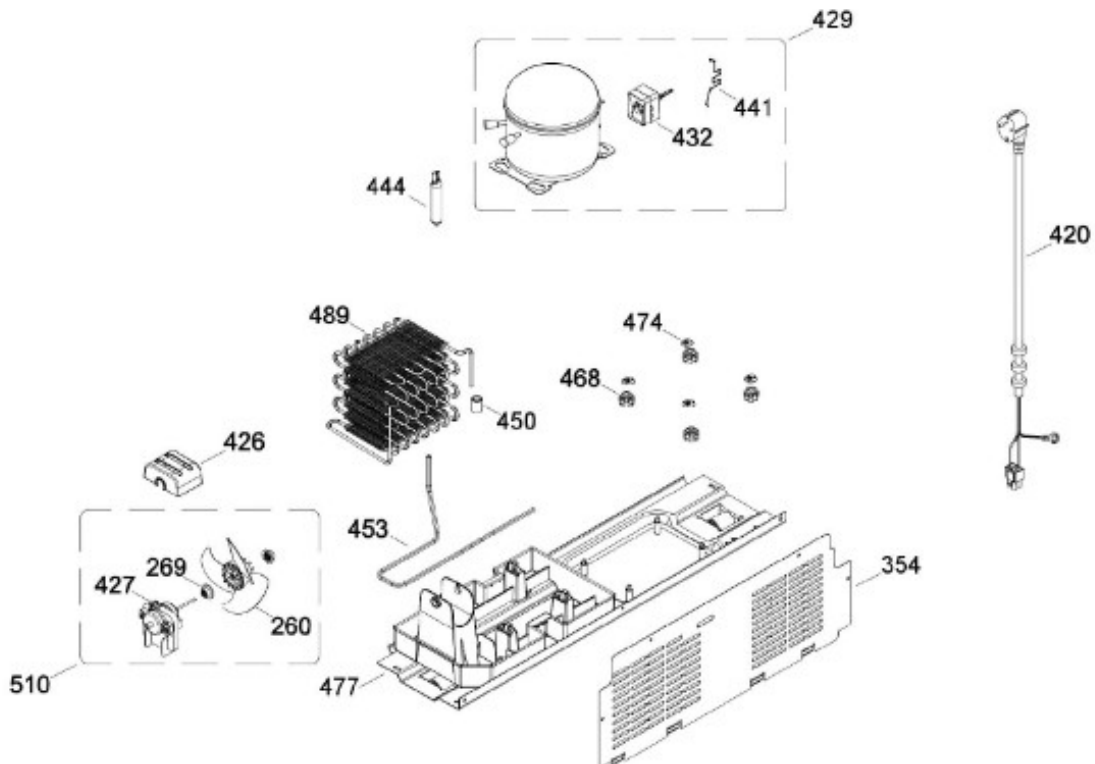

UNIDAD REFRIGERANTE

RMS1951ZINB0
RMS1951ZINS0

Distribuidor Autorizado

SurteRápido.com

Venta de Refacciones
Electrodomesticas

REFRIGERADOR RMS1951ZINS0

Guía	Refacción	Descripción
1	WR01L05807	PUERTA CONG.
4	WR01A00377	LOGO MABE ASM
7	WR01A01126	ETIQUETA ESTRELLAS
13	WR01A01217	TOPE PUERTA INTERMEDIO
16	WR01L05588	PUERTA REFR.
19	WR01A01125	ETIQUETA ESTRELLAS
22	WR01L04898	CUERPO JALADERA CONG.
22	WR01L09718	CUERPO JALADERA CONG.
22	WR01L09719	CUERPO JALADERA CONG.
25	WR01L05079	INSERTO JALADERA CONG.
25	WR01L11070	INSERTO JALADERA CONG.
25	WR01L11071	INSERTO JALADERA CONG.
25	WR01L13386	INSERTO JALADERA FF SPARKLING
28	WR01A01273	TOPE PUERTA REFRIGERADOR
32	WR01L04676	ANAQUEL
33	WR01L04687	ANAQUEL
40	WR01L04684	ANAQUEL
42	WR01L06102	SELLO PUERTA FF ACC.EXT.
42	WR01L05942	SELLO PUERTA FF ACC.EXT.
52	WR01L02462	BUJE BISAGRA
53	WR01L00340	BUSHING HINGE
55	WR01L05950	SEPARADOR BOTELLAS
58	WR01L04896	CUERPO JALADERA CONG.
58	WR01L09718	CUERPO JALADERA CONG.
58	WR01L09719	CUERPO JALADERA CONG.
61	WR01L05071	INSERTO JALADERA REFR.
61	WR01L11070	INSERTO JALADERA REFR.
61	WR01L11071	INSERTO JALADERA REFR.
61	WR01L13386	INSERTO JALADERA FF SPARKLING
67	WR01F02218	FABRICA HIELOS ENS.
81	WR01L11886	CHAROLA DE HIELOS
82	WR01L08603	CAJON FABRICA DE HIELOS
83	WR01F03628	TANQUE DE AGUA ENS
83	WR01F02218	TANQUE DE AGUA ENS
109	WR01F02339	TARJETA DISPLAY