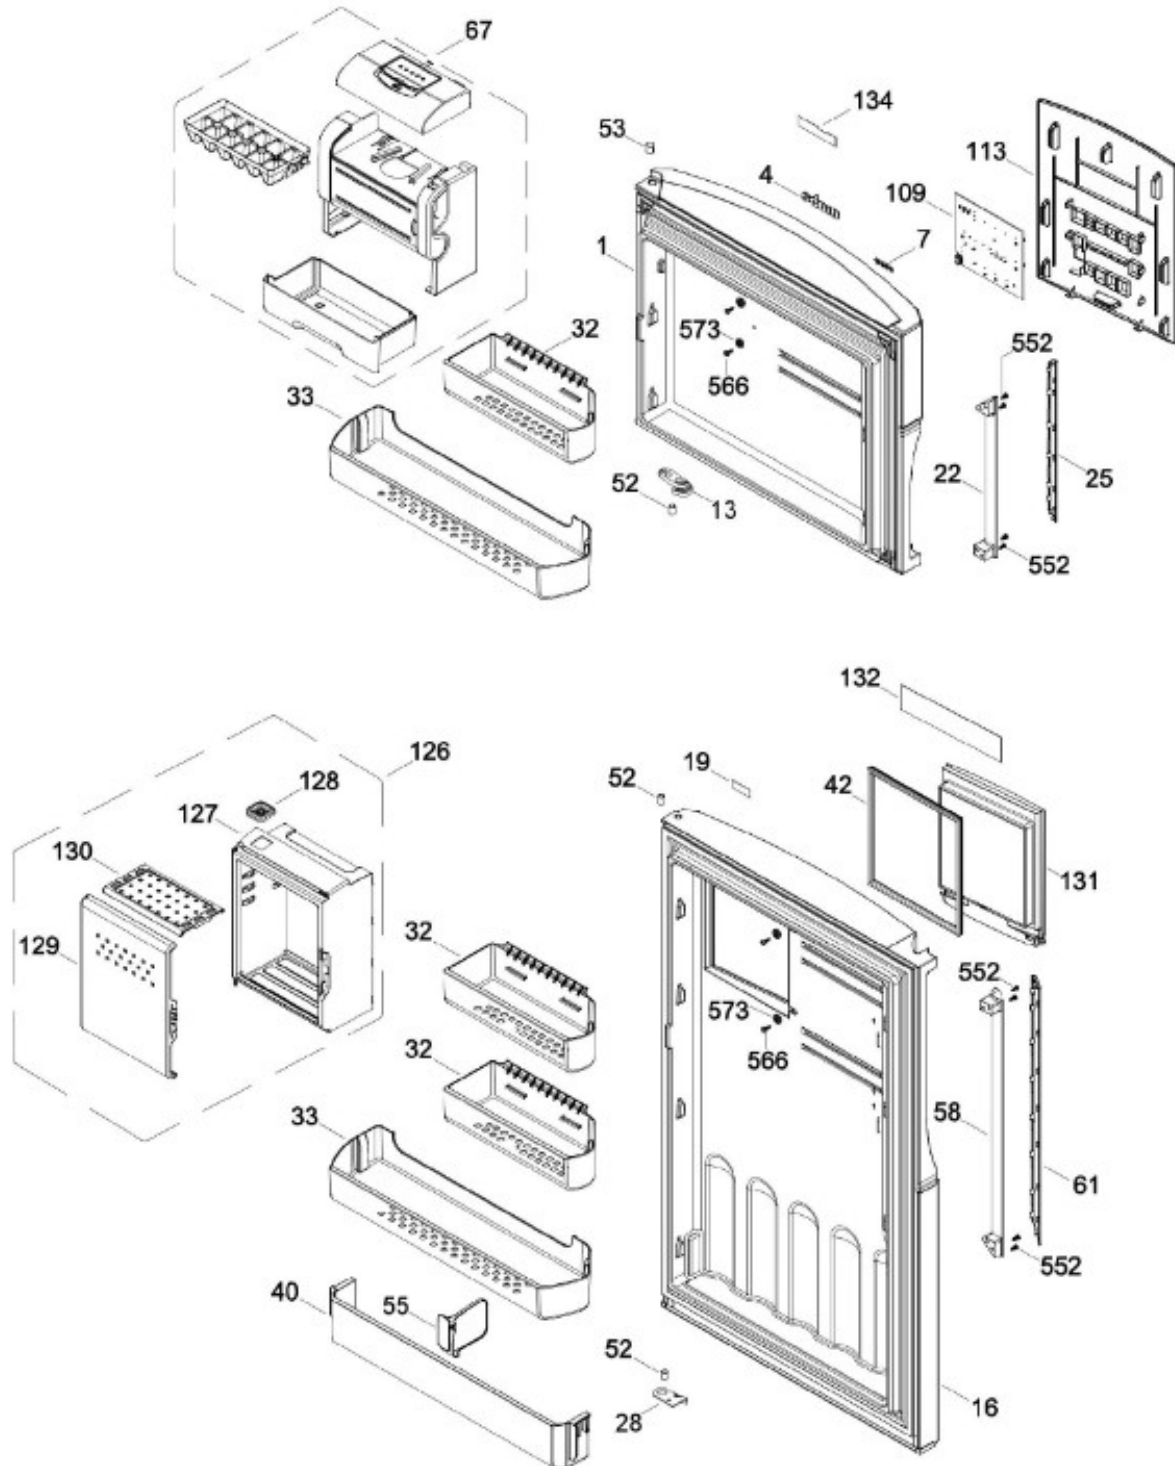

Distribuidor Autorizado

SurteRápido.com

Venta de Refacciones
Electrodomesticas

REFRIGERADOR RMS1951ZINSO

PUERTA

RMS1951ZINB0
RMS1951ZINS0