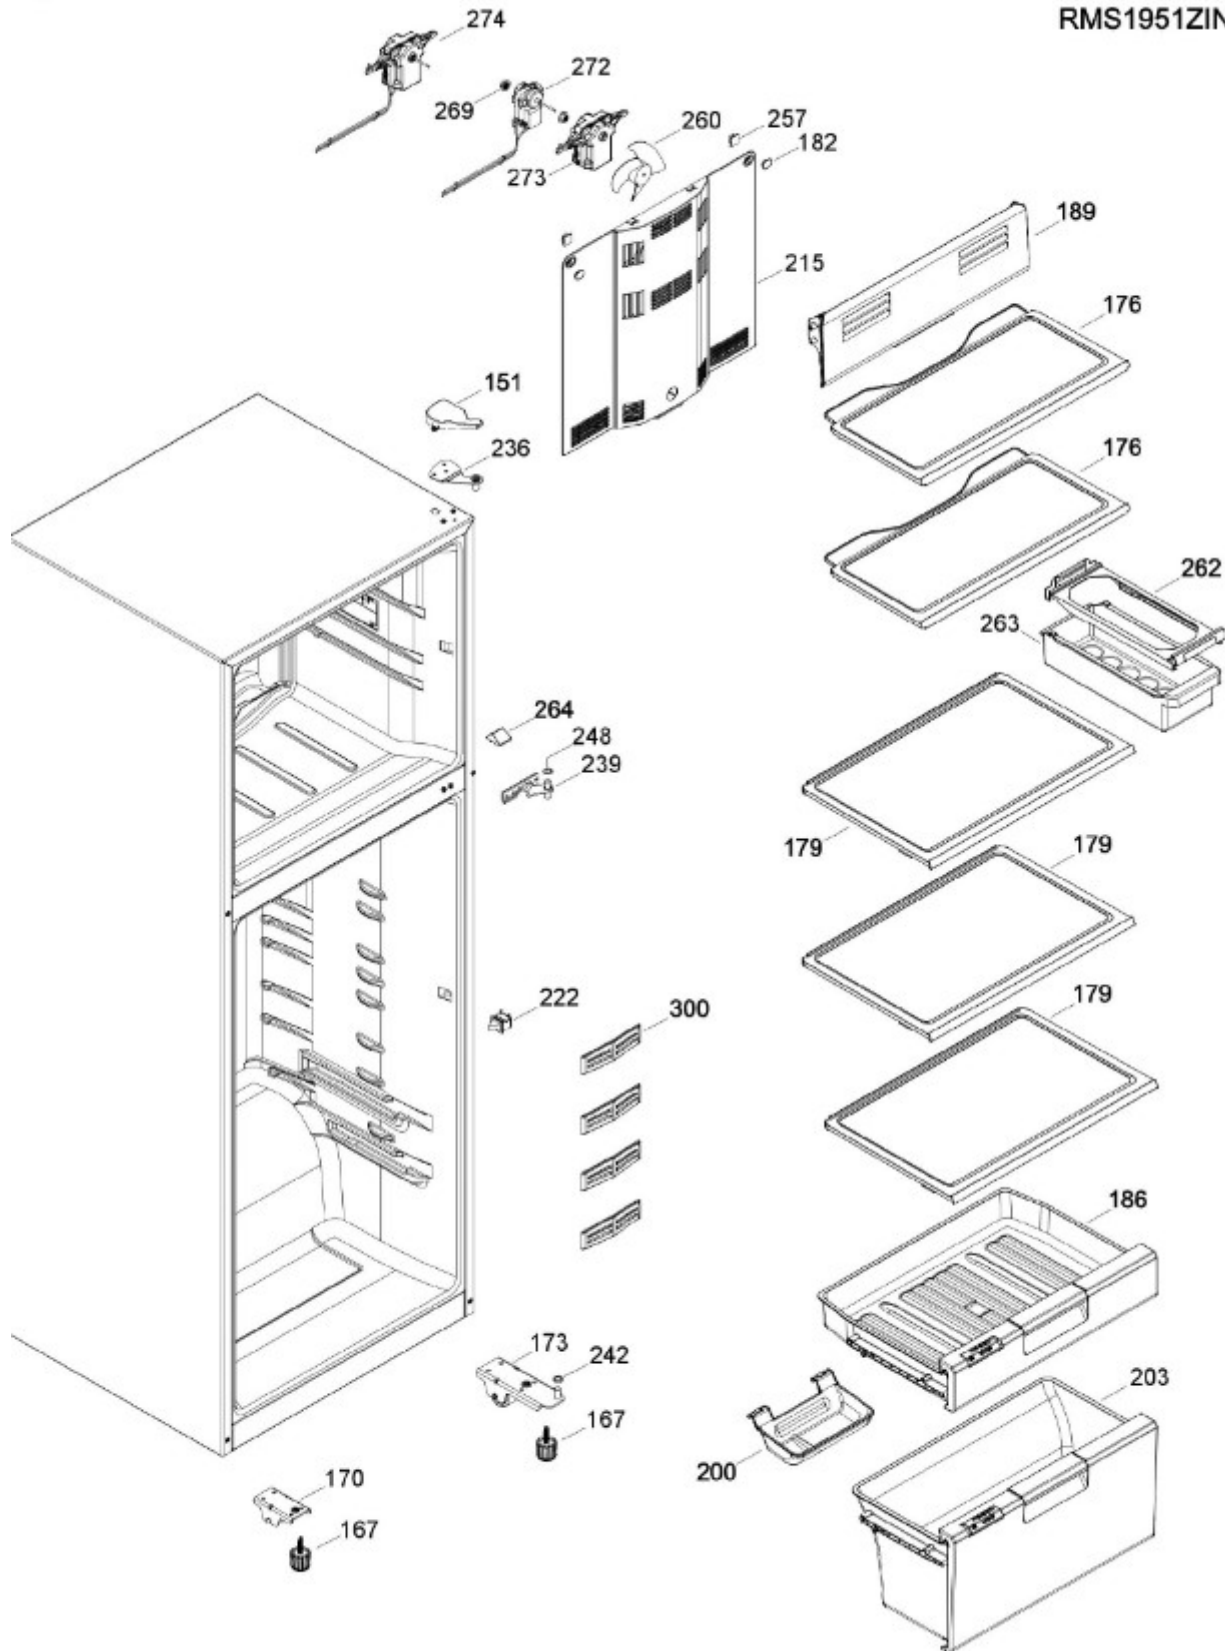

Distribuidor Autorizado

SurteRápido.com

Venta de Refacciones
Electrodomesticas

REFRIGERADOR RMS1951ZINS0

GABINETE

RMS1951ZINB0
RMS1951ZINS0