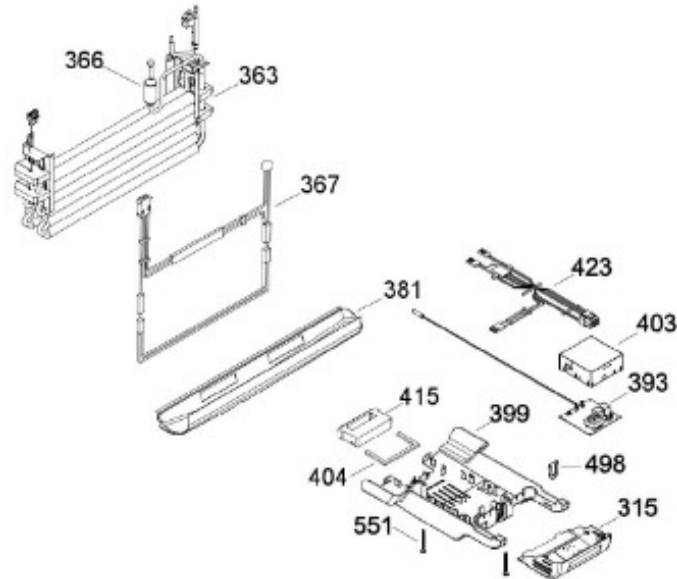

UNIDAD REFRIGERANTE

RMS1951ZINB0
RMS1951ZINS0

Distribuidor Autorizado

SurteRápido.com

Venta de Refacciones
Electrodomesticas

REFRIGERADOR RMS1951ZINS0

Guía	Refacción	Descripción
1	WR01L05807	PUERTA CONG.
4	WR01A00377	LOGO MABE ASM
7	WR01A01126	ETIQUETA ESTRELLAS
13	WR01A01217	TOPE PUERTA INTERMEDIO
16	WR01L05588	PUERTA REFR.
19	WR01A01125	ETIQUETA ESTRELLAS
22	WR01L04898	CUERPO JALADERA CONG.
22	WR01L09718	CUERPO JALADERA CONG.
22	WR01L09719	CUERPO JALADERA CONG.
25	WR01L05079	INSERTO JALADERA CONG.
25	WR01L11070	INSERTO JALADERA CONG.
25	WR01L11071	INSERTO JALADERA CONG.
25	WR01L13386	INSERTO JALADERA FF SPARKLING
28	WR01A01273	TOPE PUERTA REFRIGERADOR
32	WR01L04676	ANAQUEL
33	WR01L04687	ANAQUEL
40	WR01L04684	ANAQUEL
42	WR01L06102	SELLO PUERTA FF ACC.EXT.
42	WR01L05942	SELLO PUERTA FF ACC.EXT.
52	WR01L02462	BUJE BISAGRA
53	WR01L00340	BUSHING HINGE
55	WR01L05950	SEPARADOR BOTELLAS
58	WR01L04896	CUERPO JALADERA CONG.
58	WR01L09718	CUERPO JALADERA CONG.
58	WR01L09719	CUERPO JALADERA CONG.
61	WR01L05071	INSERTO JALADERA REFR.
61	WR01L11070	INSERTO JALADERA REFR.
61	WR01L11071	INSERTO JALADERA REFR.
61	WR01L13386	INSERTO JALADERA FF SPARKLING
67	WR01F02218	FABRICA HIELOS ENS.
81	WR01L11886	CHAROLA DE HIELOS
82	WR01L08603	CAJON FABRICA DE HIELOS
83	WR01F03628	TANQUE DE AGUA ENS
83	WR01F02218	TANQUE DE AGUA ENS
109	WR01F02339	TARJETA DISPLAY