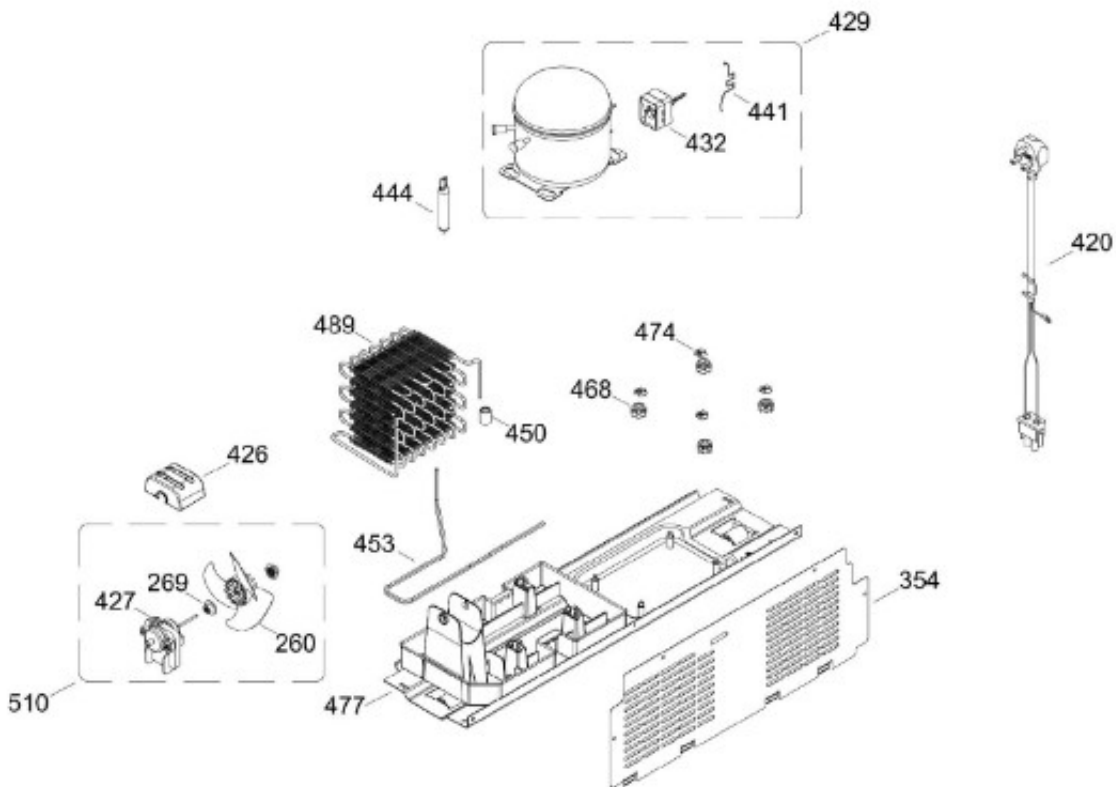

UNIDAD REFRIGERANTE

RMS1951ZKUB0
RMS1951ZKUS0

Distribuidor Autorizado

SurteRápido.com

Venta de Refacciones
Electrodomesticas

REFRIGERADOR RMS1951ZKUB0

Guía	Refacción	Descripción
1	WR01L05796	PUERTA CONG.
4	WR01A00377	LOGO MABE ASM
7	WR01A01126	ETIQUETA ESTRELLAS
13	WR01A01217	TOPE PUERTA INTERMEDIO
16	WR01L05571	PUERTA REFR.
19	WR01A01125	ETIQUETA ESTRELLAS
22	WR01L04897	CUERPO JALADERA CONG.
25	WR01L05072	INSERTO JALADERA CONG.
28	WR01A01273	TOPE PUERTA REFRIGERADOR
32	WR01L04676	ANAQUEL
33	WR01L04687	ANAQUEL
40	WR01L04684	ANAQUEL
42	WR01L06102	SELLO PUERTA FF ACC.EXT.
42	WR01L05942	SELLO PUERTA FF ACC.EXT.
52	WR01L02462	BUJE BISAGRA
53	WR01L00340	BUSHING HINGE
55	WR01L05950	SEPARADOR BOTELLAS
58	WR01L04895	CUERPO JALADERA CONG.
61	WR01L05070	INSERTO JALADERA REFR.
67	WR01F02218	FABRICA HIELOS ENS.
109	WR01F02339	TARJETA DISPLAY
109	WR01F02537	TARJETA DISPLAY
113	WR01F02187	SOPORTE DISPLAY ENS.
126	WR01L05020	ENS. SMART STATION
127	WR01L04955	ENS. PANELES
128	WR01L04920	ENS. SELLO SILICON SS
129	WR01L05018	ENS. PUERTA SS
130	WR01L05133	PARRILLA SS
131	WR01L04921	ACCESO EXT. COMPLETO
132	WR01F02251	MASCARA INSERTO REFR.
134	WR01F02235	FOIL ALUMINIO
151	WR01L05963	TAPA BISAGRA DISPLAY
167	WR01A01225	TORNILLO NIVELADOR
167	WR01A02469	TORNILLO NIVELADOR
170	WR01A01165	SOPORTE RUEDA ENS.