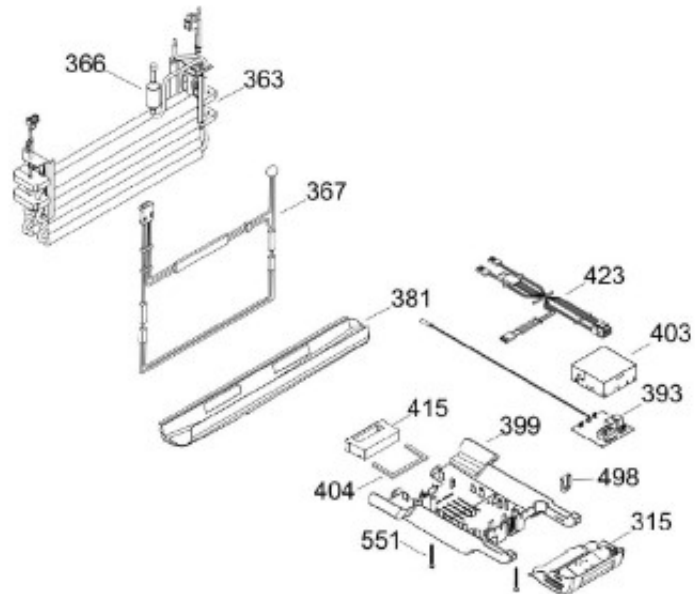

UNIDAD REFRIGERANTE

RMS1951ZKUB0
RMS1951ZKUS0

Distribuidor Autorizado

SurteRápido.com

Venta de Refacciones
Electrodomesticas

REFRIGERADOR RMS1951ZKUB0

Guía	Refacción	Descripción
1	WR01L05796	PUERTA CONG.
4	WR01A00377	LOGO MABE ASM
7	WR01A01126	ETIQUETA ESTRELLAS
13	WR01A01217	TOPE PUERTA INTERMEDIO
16	WR01L05571	PUERTA REFR.
19	WR01A01125	ETIQUETA ESTRELLAS
22	WR01L04897	CUERPO JALADERA CONG.
25	WR01L05072	INSERTO JALADERA CONG.
28	WR01A01273	TOPE PUERTA REFRIGERADOR
32	WR01L04676	ANAQUEL
33	WR01L04687	ANAQUEL
40	WR01L04684	ANAQUEL
42	WR01L06102	SELLO PUERTA FF ACC.EXT.
42	WR01L05942	SELLO PUERTA FF ACC.EXT.
52	WR01L02462	BUJE BISAGRA
53	WR01L00340	BUSHING HINGE
55	WR01L05950	SEPARADOR BOTELLAS
58	WR01L04895	CUERPO JALADERA CONG.
61	WR01L05070	INSERTO JALADERA REFR.
67	WR01F02218	FABRICA HIELOS ENS.
109	WR01F02339	TARJETA DISPLAY
109	WR01F02537	TARJETA DISPLAY
113	WR01F02187	SOPORTE DISPLAY ENS.
126	WR01L05020	ENS. SMART STATION
127	WR01L04955	ENS. PANELES
128	WR01L04920	ENS. SELLO SILICON SS
129	WR01L05018	ENS. PUERTA SS
130	WR01L05133	PARRILLA SS
131	WR01L04921	ACCESO EXT. COMPLETO
132	WR01F02251	MASCARA INSERTO REFR.
134	WR01F02235	FOIL ALUMINIO
151	WR01L05963	TAPA BISAGRA DISPLAY
167	WR01A01225	TORNILLO NIVELADOR
167	WR01A02469	TORNILLO NIVELADOR
170	WR01A01165	SOPORTE RUEDA ENS.