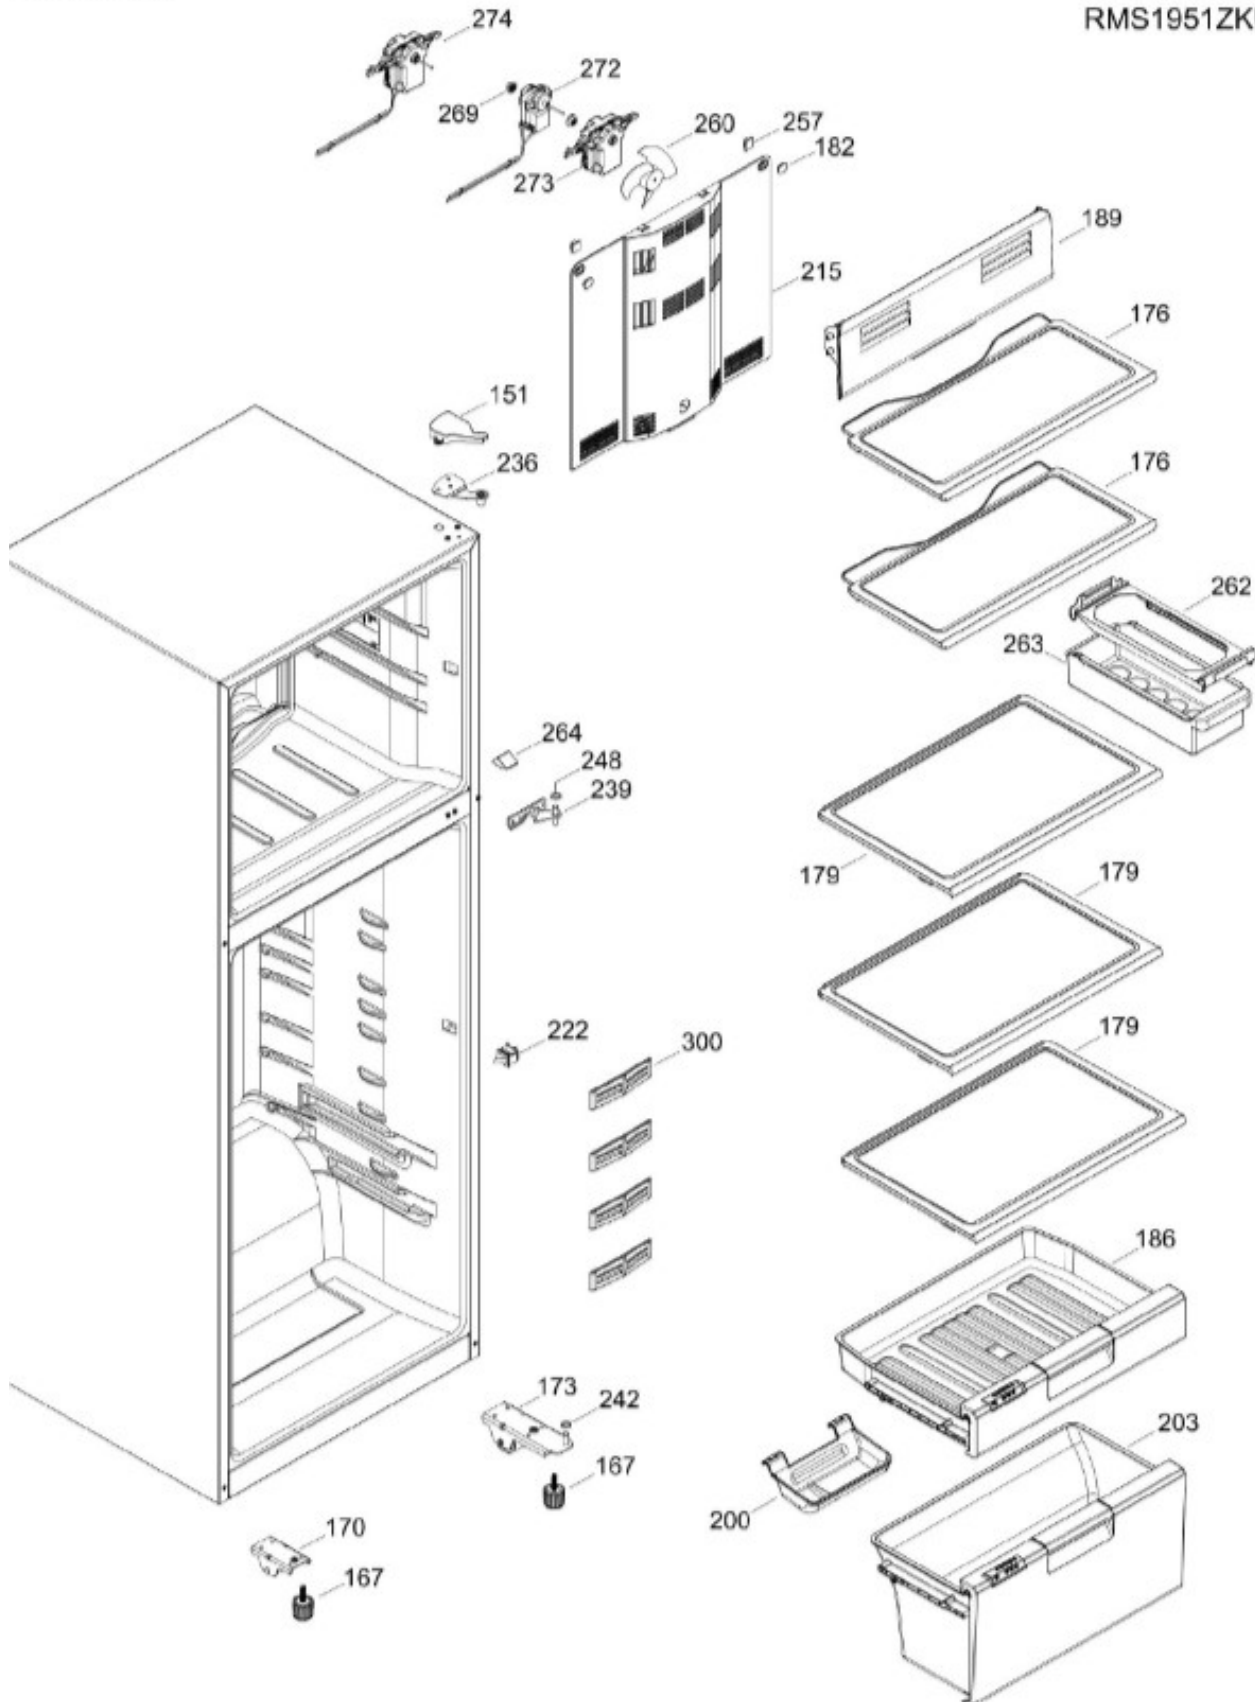

Distribuidor Autorizado

SurteRápido.com

Venta de Refacciones
Electrodomesticas

REFRIGERADOR RMS1951ZKUB0

GABINETE

RMS1951ZKUB0
RMS1951ZKUS0