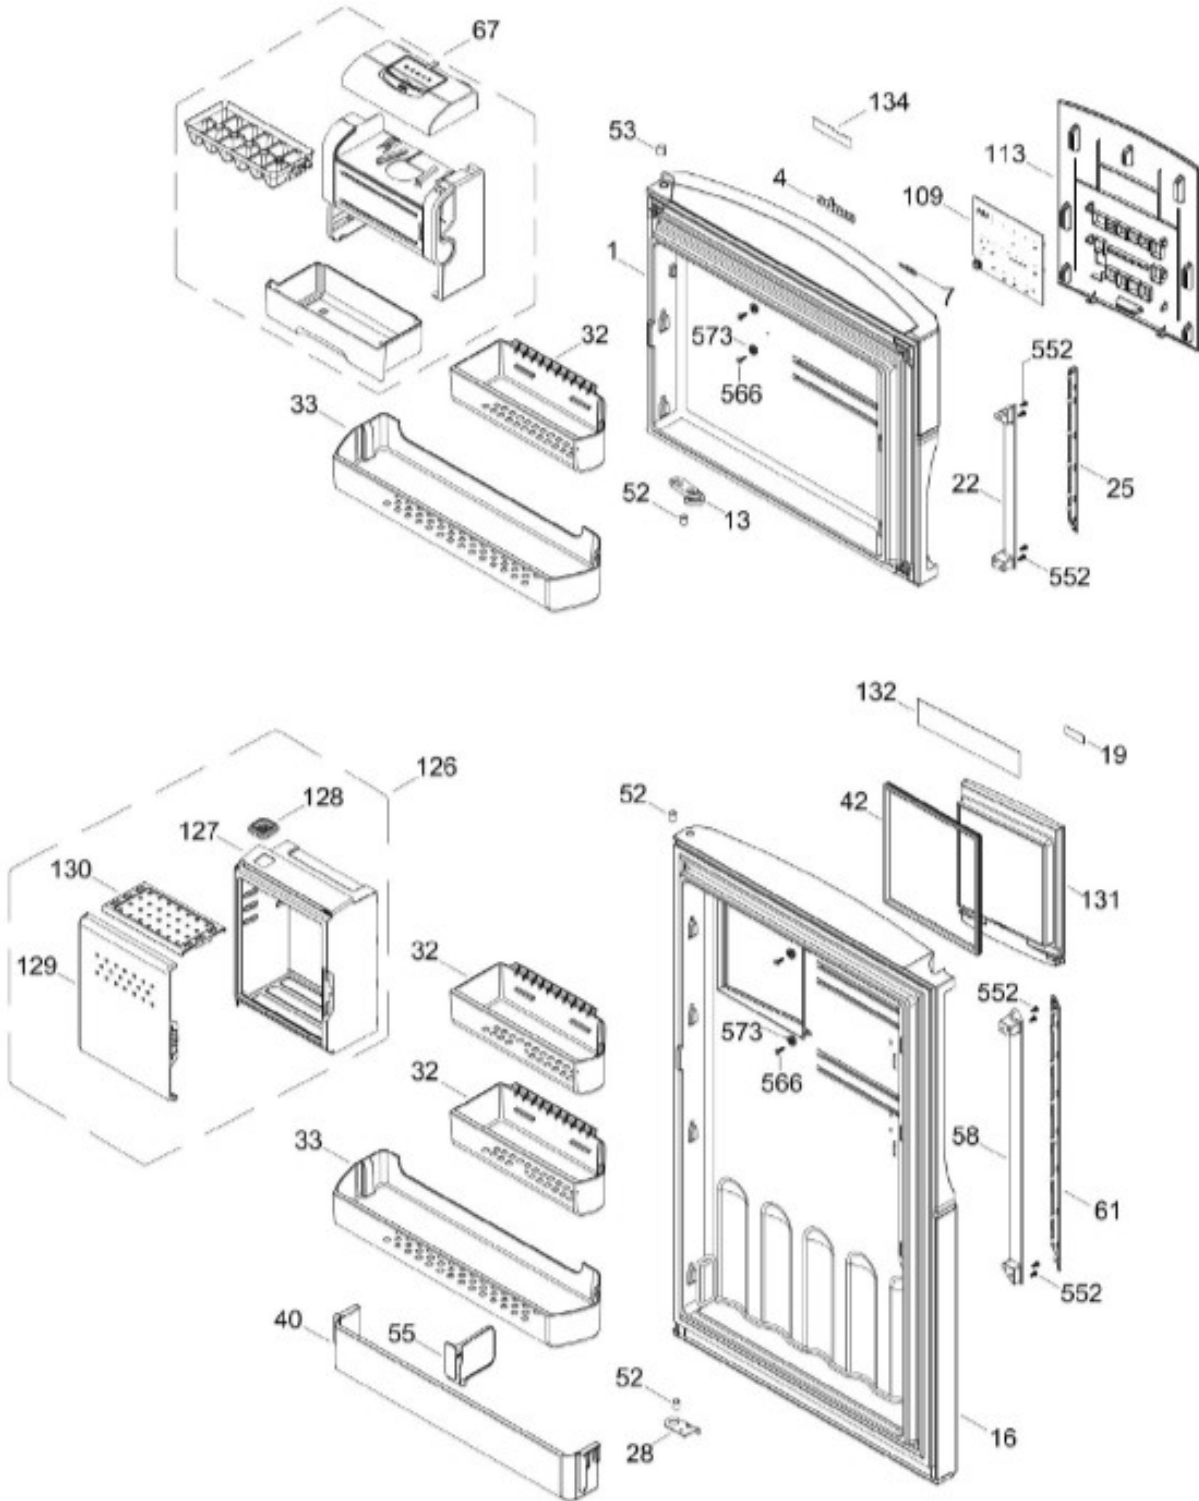

Distribuidor Autorizado

SurteRápido.com

Venta de Refacciones
Electrodomesticas

REFRIGERADOR RMS1951ZKUB0

PUERTA

RMS1951ZKUB0
RMS1951ZKUS0