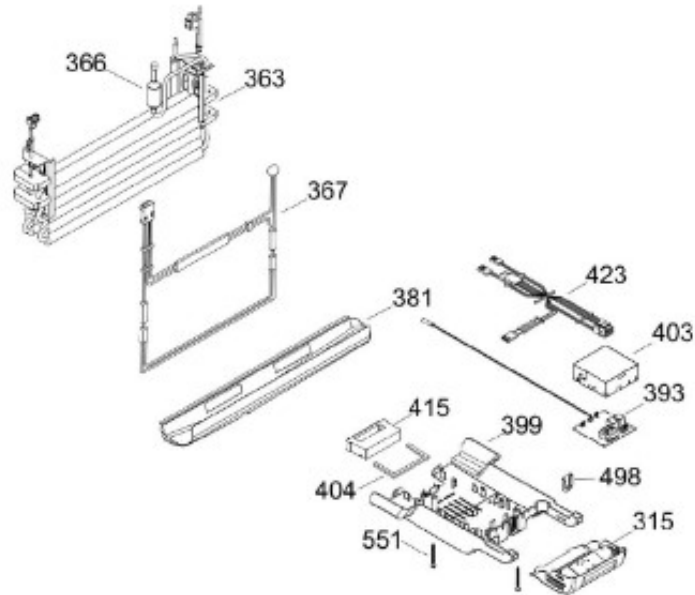

Distribuidor Autorizado

SurteRápido.com

Venta de Refacciones
Electrodomesticas

REFRIGERADOR RMS1951ZKUS0

UNIDAD REFRIGERANTE

RMS1951ZKUB0
RMS1951ZKUS0

Distribuidor Autorizado

SurteRápido.com

Venta de Refacciones
Electrodomesticas

REFRIGERADOR RMS1951ZKUS0

Guía	Refacción	Descripción
1	WR01L05807	PUERTA CONG.
4	WR01A00377	LOGO MABE ASM
7	WR01A01126	ETIQUETA ESTRELLAS
13	WR01A01217	TOPE PUERTA INTERMEDIO
16	WR01L05588	PUERTA REFR.
19	WR01A01125	ETIQUETA ESTRELLAS
22	WR01L04898	CUERPO JALADERA CONG.
22	WR01L09718	CUERPO JALADERA CONG.
22	WR01L09719	CUERPO JALADERA CONG.
25	WR01L05079	INSERTO JALADERA CONG.
25	WR01L11070	INSERTO JALADERA CONG.
25	WR01L11071	INSERTO JALADERA CONG.
25	WR01L13386	INSERTO JALADERA FF SPARKLING
28	WR01A01273	TOPE PUERTA REFRIGERADOR
32	WR01L04676	ANAQUEL
33	WR01L04687	ANAQUEL
40	WR01L04684	ANAQUEL
42	WR01L06102	SELLO PUERTA FF ACC.EXT.
42	WR01L05942	SELLO PUERTA FF ACC.EXT.
52	WR01L02462	BUJE BISAGRA
53	WR01L00340	BUSHING HINGE
55	WR01L05950	SEPARADOR BOTELLAS
58	WR01L04896	CUERPO JALADERA CONG.
58	WR01L09718	CUERPO JALADERA CONG.
58	WR01L09719	CUERPO JALADERA CONG.
61	WR01L05071	INSERTO JALADERA REFR.
61	WR01L11070	INSERTO JALADERA REFR.
61	WR01L11071	INSERTO JALADERA REFR.
61	WR01L13386	INSERTO JALADERA FF SPARKLING
67	WR01F02218	FABRICA HIELOS ENS.
109	WR01F02339	TARJETA DISPLAY
109	WR01F02537	TARJETA DISPLAY
113	WR01F02187	SOPORTE DISPLAY ENS.
126	WR01L05020	ENS. SMART STATION
127	WR01L04955	ENS. PANELES