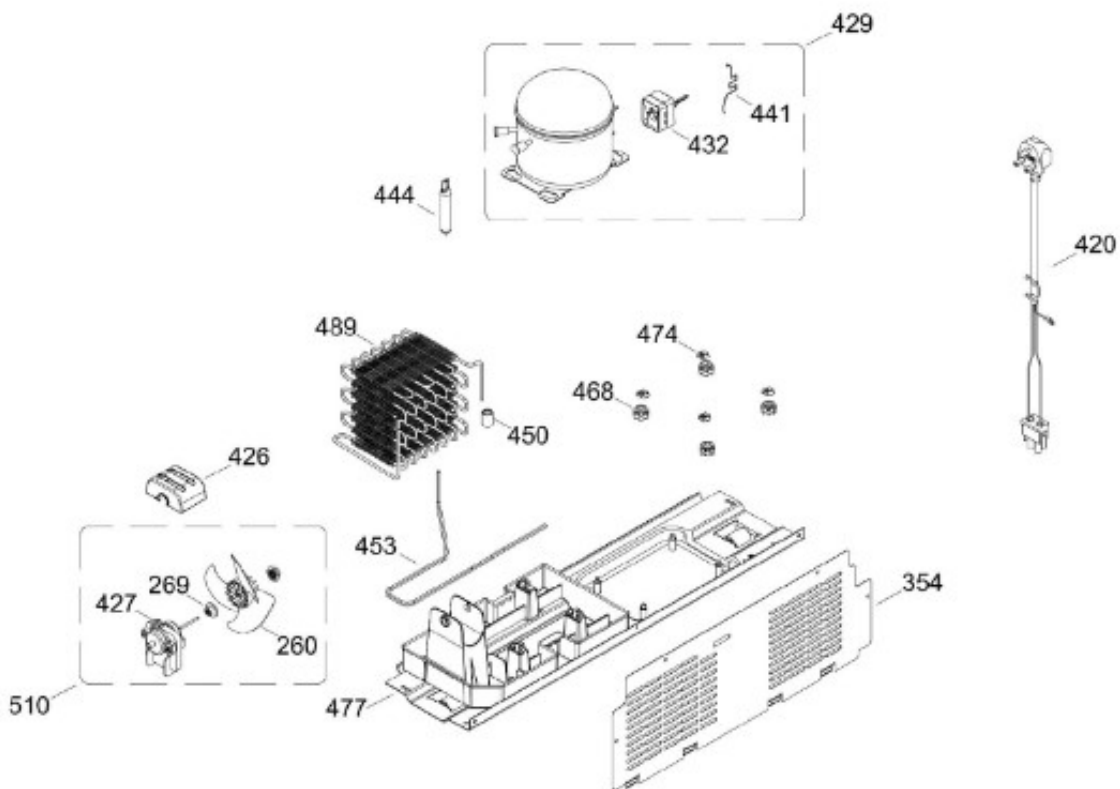

Distribuidor Autorizado

SurteRápido.com

Venta de Refacciones
Electrodomesticas

REFRIGERADOR RMS1951ZKUS0

UNIDAD REFRIGERANTE

RMS1951ZKUB0
RMS1951ZKUS0

Distribuidor Autorizado

SurteRápido.com

Venta de Refacciones
Electrodomesticas

REFRIGERADOR RMS1951ZKUS0

Guía	Refacción	Descripción
1	WR01L05807	PUERTA CONG.
4	WR01A00377	LOGO MABE ASM
7	WR01A01126	ETIQUETA ESTRELLAS
13	WR01A01217	TOPE PUERTA INTERMEDIO
16	WR01L05588	PUERTA REFR.
19	WR01A01125	ETIQUETA ESTRELLAS
22	WR01L04898	CUERPO JALADERA CONG.
22	WR01L09718	CUERPO JALADERA CONG.
22	WR01L09719	CUERPO JALADERA CONG.
25	WR01L05079	INSERTO JALADERA CONG.
25	WR01L11070	INSERTO JALADERA CONG.
25	WR01L11071	INSERTO JALADERA CONG.
25	WR01L13386	INSERTO JALADERA FF SPARKLING
28	WR01A01273	TOPE PUERTA REFRIGERADOR
32	WR01L04676	ANAQUEL
33	WR01L04687	ANAQUEL
40	WR01L04684	ANAQUEL
42	WR01L06102	SELLO PUERTA FF ACC.EXT.
42	WR01L05942	SELLO PUERTA FF ACC.EXT.
52	WR01L02462	BUJE BISAGRA
53	WR01L00340	BUSHING HINGE
55	WR01L05950	SEPARADOR BOTELLAS
58	WR01L04896	CUERPO JALADERA CONG.
58	WR01L09718	CUERPO JALADERA CONG.
58	WR01L09719	CUERPO JALADERA CONG.
61	WR01L05071	INSERTO JALADERA REFR.
61	WR01L11070	INSERTO JALADERA REFR.
61	WR01L11071	INSERTO JALADERA REFR.
61	WR01L13386	INSERTO JALADERA FF SPARKLING
67	WR01F02218	FABRICA HIELOS ENS.
109	WR01F02339	TARJETA DISPLAY
109	WR01F02537	TARJETA DISPLAY
113	WR01F02187	SOPORTE DISPLAY ENS.
126	WR01L05020	ENS. SMART STATION
127	WR01L04955	ENS. PANELES