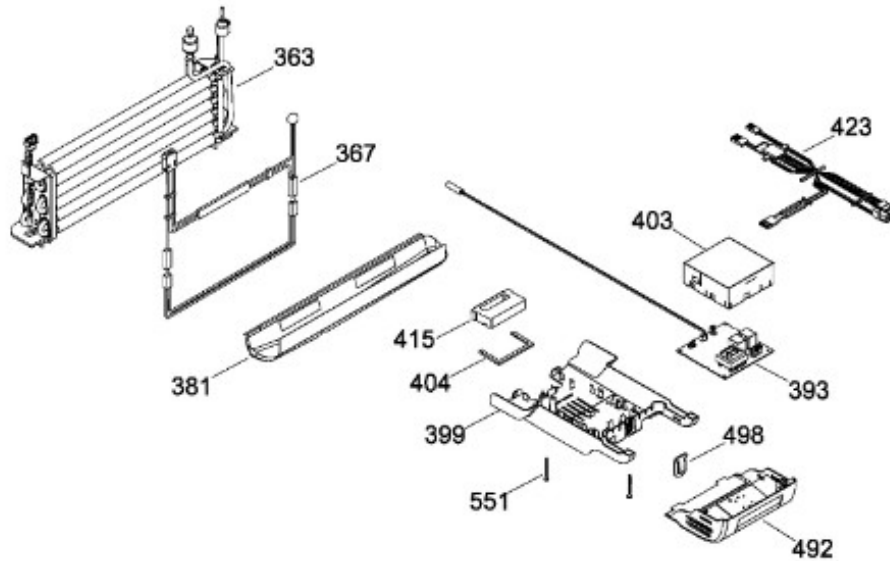

UNIDAD REFRIGERANTE

RMS1951ZKUSA

Distribuidor Autorizado

SurteRápido.com

Venta de Refacciones
Electrodomesticas

REFRIGERADOR RMS1951ZKUSA

Guía	Refacción	Descripción
1	WR01L05807	PUERTA CONG.
4	WR01A01249	PLACA EMBLEMA SIRIUS 360
13	WR01A01217	TOPE PUERTA INTERMEDIO
16	WR01L05588	PUERTA REFR.
19	WR01A01125	ETIQUETA ESTRELLAS
22	WR01L04898	CUERPO JALADERA CONG.
22	WR01L09718	CUERPO JALADERA CONG.
22	WR01L09719	CUERPO JALADERA CONG.
25	WR01L05079	INSERTO JALADERA CONG.
25	WR01L11070	INSERTO JALADERA CONG.
25	WR01L11071	INSERTO JALADERA CONG.
25	WR01L13386	INSERTO JALADERA FF SPARKLING
28	WR01A01273	TOPE PUERTA REFRIGERADOR
32	WR01L04676	ANAQUEL
33	WR01L04687	ANAQUEL
40	WR01L04684	ANAQUEL
42	WR01L05942	SELLO AE
52	WR01L02462	BUJE BISAGRA
53	WR01L00340	BUSHING HINGE
58	WR01L04896	CUERPO JALADERA CONG.
58	WR01L09718	CUERPO JALADERA CONG.
58	WR01L09719	CUERPO JALADERA CONG.
61	WR01L11071	INSERTO JALADERA FF SPARKLING
61	WR01L13386	INSERTO JALADERA FF SPARKLING
67	WR01F02218	FABRICA HIELOS ENS.
109	WR01F02537	TARJETA DISPLAY SIRIUS
113	WR01F02187	SOPORTE DISPLAY ENS.
126	WR01L05020	ENS. SMART STATION
127	WR01L04955	ENS. PANELES
128	WR01L04920	ENS. SELLO SILICON SS
129	WR01L05018	ENS. PUERTA SS
130	WR01L05133	PARRILLA SS
131	WR01L04921	ACCESO EXT. COMPLETO
132	WR01F02251	MASCARA INSERTO REFR.
134	WR01F02235	FOIL ALUMINIO