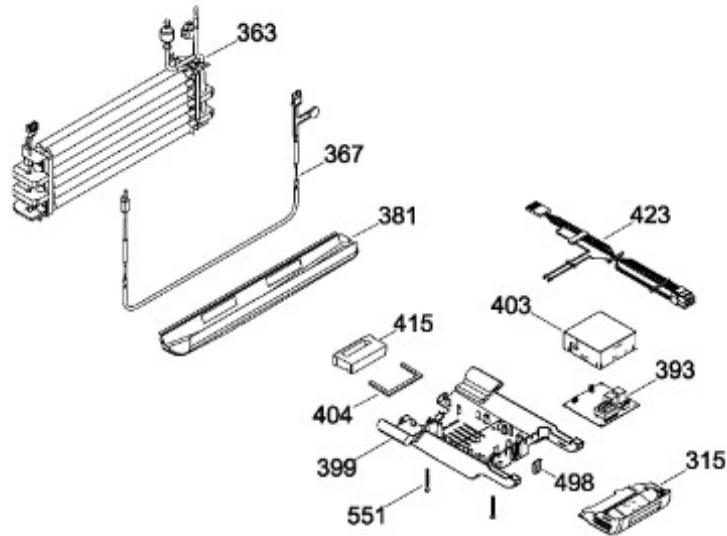

Distribuidor Autorizado

SurteRápido.com

Venta de Refacciones
Electrodomesticas

REFRIGERADOR RMS1951ZMXB0

UNIDAD REFRIGERANTE

RMS1951ZMXB0

Distribuidor Autorizado

SurteRápido.com

Venta de Refacciones
Electrodomesticas

REFRIGERADOR RMS1951ZMXB0

Guía	Refacción	Descripción
1	WR01L05796	PUERTA CONG.
4	WR01A00377	LOGO MABE ASM
13	WR01A01217	TOPE PUERTA INTERMEDIO
16	WR01L05571	PUERTA REFR.
19	WR01A01125	ETIQUETA ESTRELLAS
22	WR01L04897	CUERPO JALADERA CONG.
25	WR01L05072	INSERTO JALADERA CONG.
28	WR01A01273	TOPE PUERTA REFRIGERADOR
32	WR01L04676	ANAQUEL
33	WR01L04687	ANAQUEL
40	WR01L04684	ANAQUEL
42	WR01L05942	SELLO AE
52	WR01L02462	BUJE BISAGRA
53	WR01L00340	BUSHING HINGE
55	WR01L05950	SEPARADOR BOTELLAS
58	WR01L04895	CUERPO JALADERA CONG.
61	WR01L05070	INSERTO JALADERA REFR.
67	WR01F02218	FABRICA HIELOS ENS.
109	WR01F02537	TARJETA DISPLAY SIRIUS
113	WR01F02187	SOPORTE DISPLAY ENS.
126	WR01L05020	ENS. SMART STATION
127	WR01L04955	ENS. PANELES
128	WR01L04920	ENS. SELLO SILICON SS
129	WR01L05018	ENS. PUERTA SS
130	WR01L05133	PARRILLA SS
131	WR01L04921	ACCESO EXT. COMPLETO
132	WR01F02251	MASCARA INSERTO REFR.
134	WR01F02235	FOIL ALUMINIO
151	WR01L05963	TAPA BISAGRA DISPLAY
167	WR01A01225	TORNILLO NIVELADOR
167	WR01A02469	TORNILLO NIVELADOR
173	WR01A01275	SOP.BIS.INF.ENS.PERNO REMACHADO
176	WR01L05130	PARRILLA CONG. ENS.
179	WR01L05128	PARRILLA REFR. ENS.
182	WR01A01201	BOTON