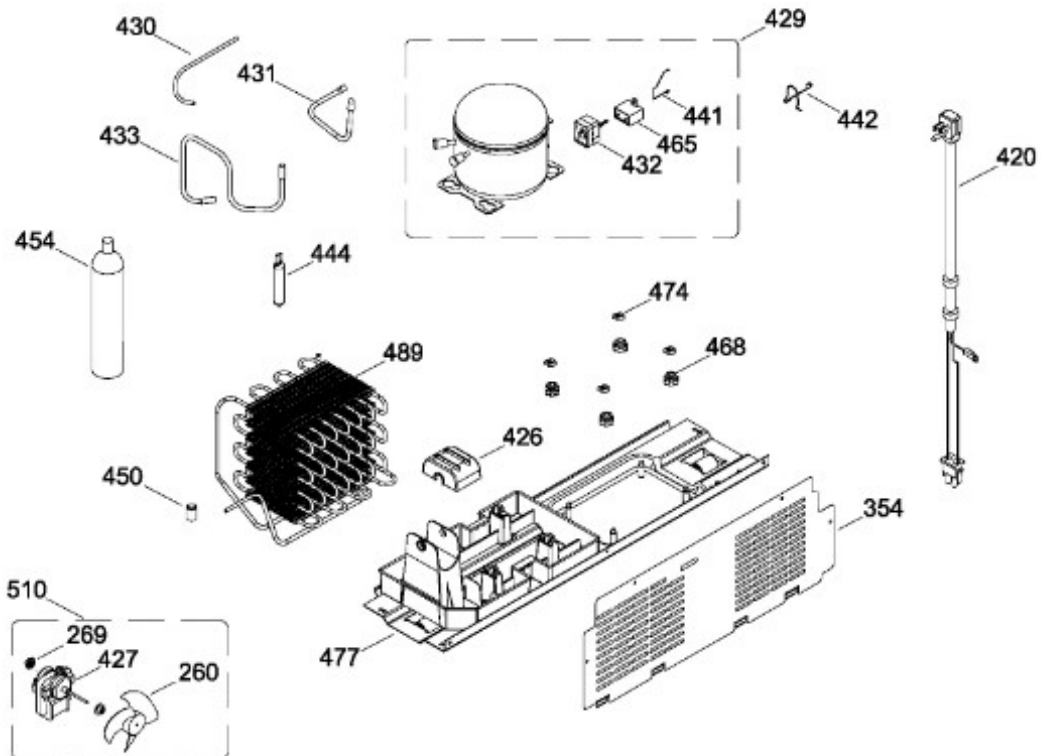

Distribuidor Autorizado

SurteRápido.com

Venta de Refacciones
Electrodomesticas

REFRIGERADOR RMS1951ZMXB0

UNIDAD REFRIGERANTE

RMS1951ZMXB0

Distribuidor Autorizado

SurteRápido.com

Venta de Refacciones
Electrodomesticas

REFRIGERADOR RMS1951ZMXB0

Guía	Refacción	Descripción
1	WR01L05796	PUERTA CONG.
4	WR01A00377	LOGO MABE ASM
13	WR01A01217	TOPE PUERTA INTERMEDIO
16	WR01L05571	PUERTA REFR.
19	WR01A01125	ETIQUETA ESTRELLAS
22	WR01L04897	CUERPO JALADERA CONG.
25	WR01L05072	INSERTO JALADERA CONG.
28	WR01A01273	TOPE PUERTA REFRIGERADOR
32	WR01L04676	ANAQUEL
33	WR01L04687	ANAQUEL
40	WR01L04684	ANAQUEL
42	WR01L05942	SELLO AE
52	WR01L02462	BUJE BISAGRA
53	WR01L00340	BUSHING HINGE
55	WR01L05950	SEPARADOR BOTELLAS
58	WR01L04895	CUERPO JALADERA CONG.
61	WR01L05070	INSERTO JALADERA REFR.
67	WR01F02218	FABRICA HIELOS ENS.
109	WR01F02537	TARJETA DISPLAY SIRIUS
113	WR01F02187	SOPORTE DISPLAY ENS.
126	WR01L05020	ENS. SMART STATION
127	WR01L04955	ENS. PANELES
128	WR01L04920	ENS. SELLO SILICON SS
129	WR01L05018	ENS. PUERTA SS
130	WR01L05133	PARRILLA SS
131	WR01L04921	ACCESO EXT. COMPLETO
132	WR01F02251	MASCARA INSERTO REFR.
134	WR01F02235	FOIL ALUMINIO
151	WR01L05963	TAPA BISAGRA DISPLAY
167	WR01A01225	TORNILLO NIVELADOR
167	WR01A02469	TORNILLO NIVELADOR
173	WR01A01275	SOP.BIS.INF.ENS.PERNO REMACHADO
176	WR01L05130	PARRILLA CONG. ENS.
179	WR01L05128	PARRILLA REFR. ENS.
182	WR01A01201	BOTON