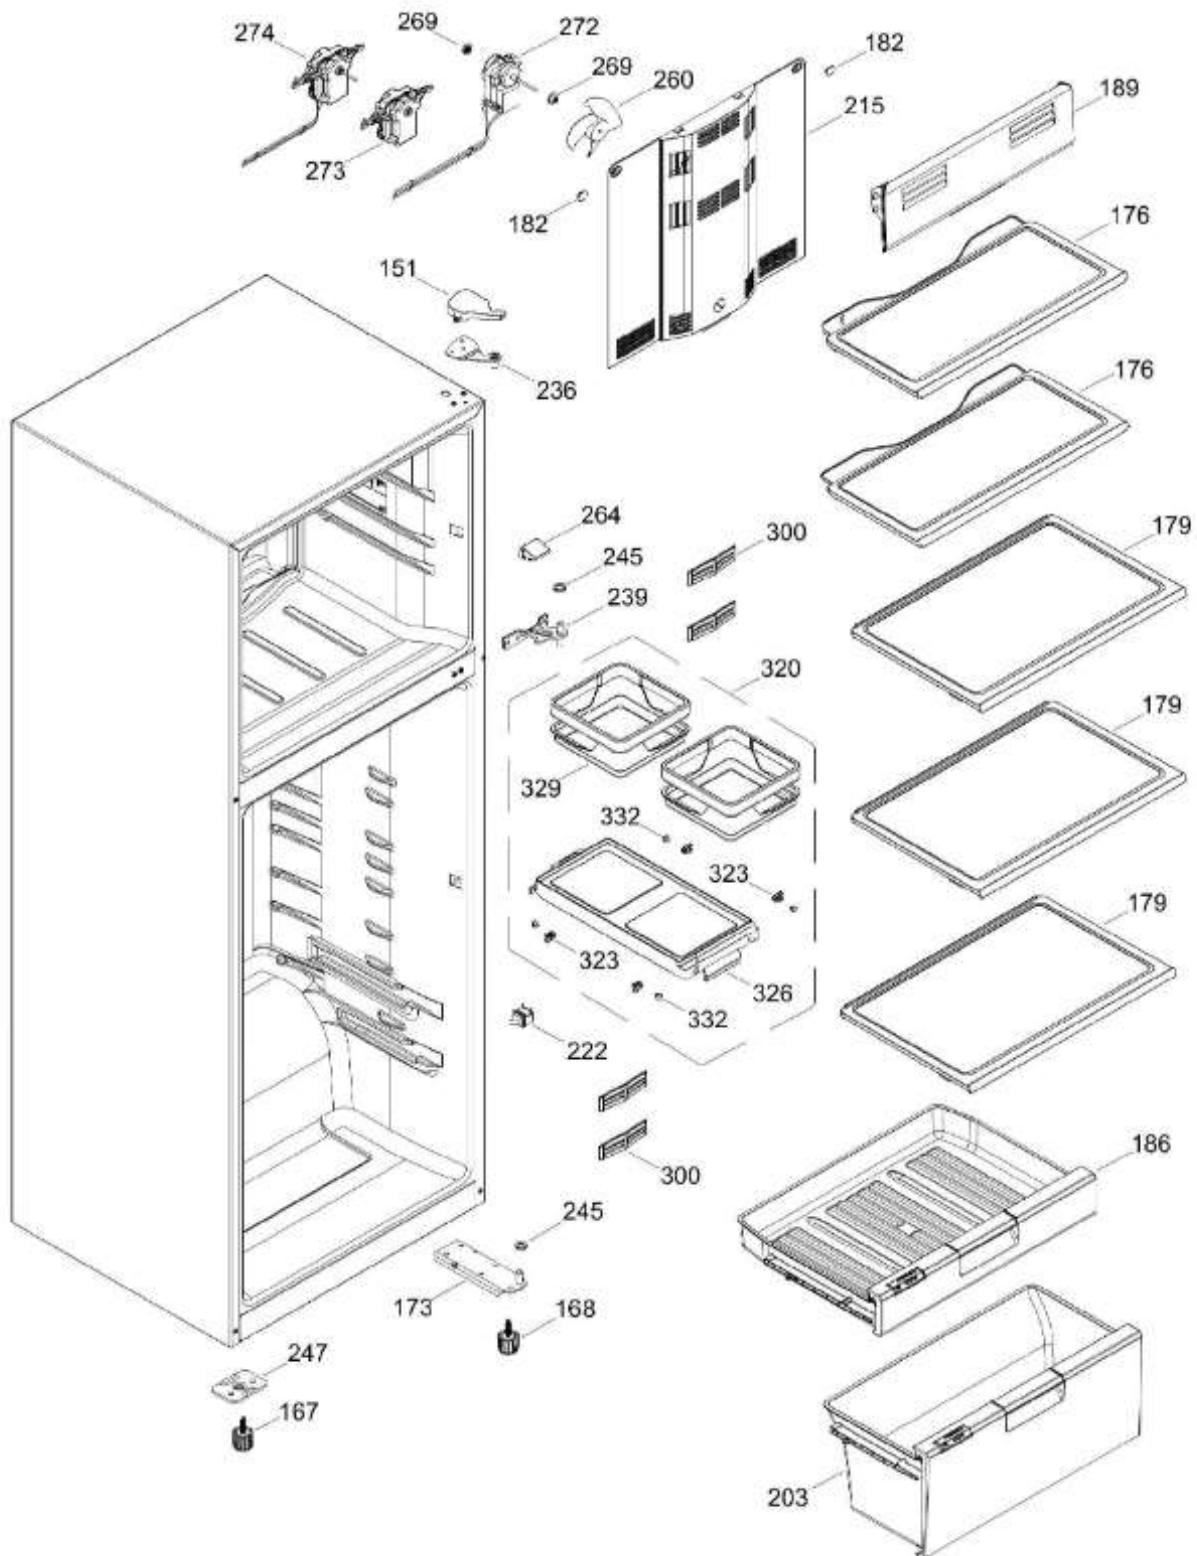

Distribuidor Autorizado

SurteRápido.com

Venta de Refacciones
Electrodomesticas

REFRIGERADOR RMS1951ZMPJ

GABINETE

RMS1951ZMPJ