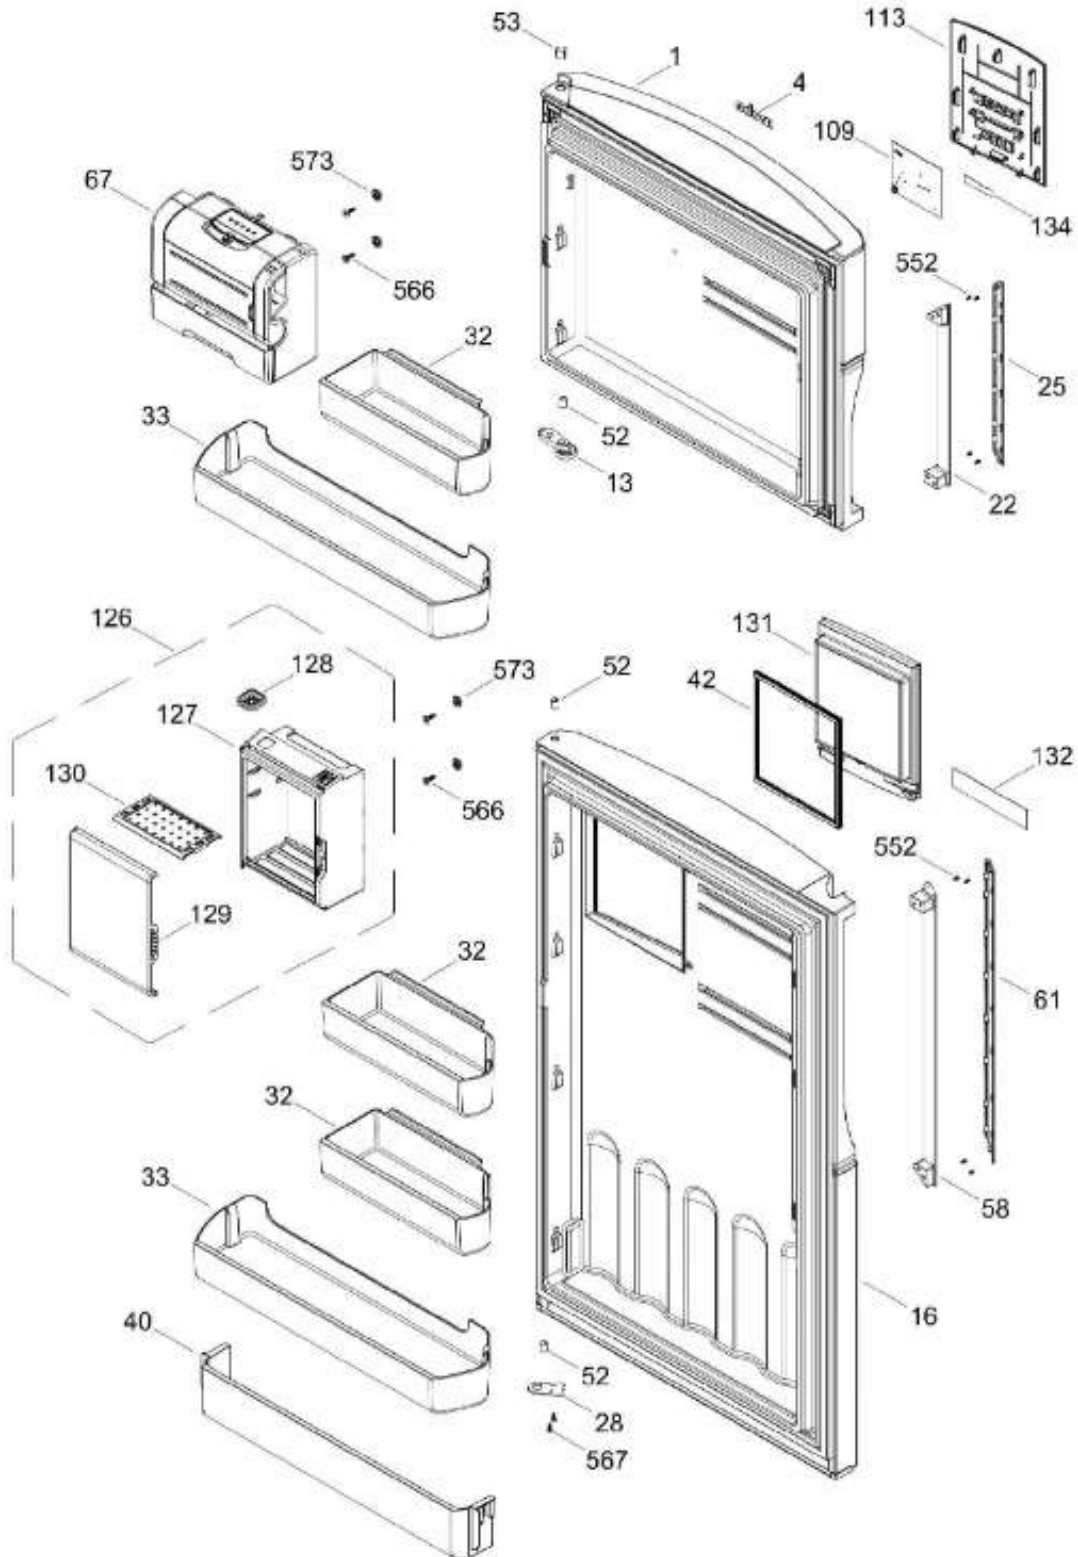

Distribuidor Autorizado

SurteRápido.com

Venta de Refacciones
Electrodomesticas

REFRIGERADOR RMS1951ZMPJ

PUERTA

RMS1951ZMPJ