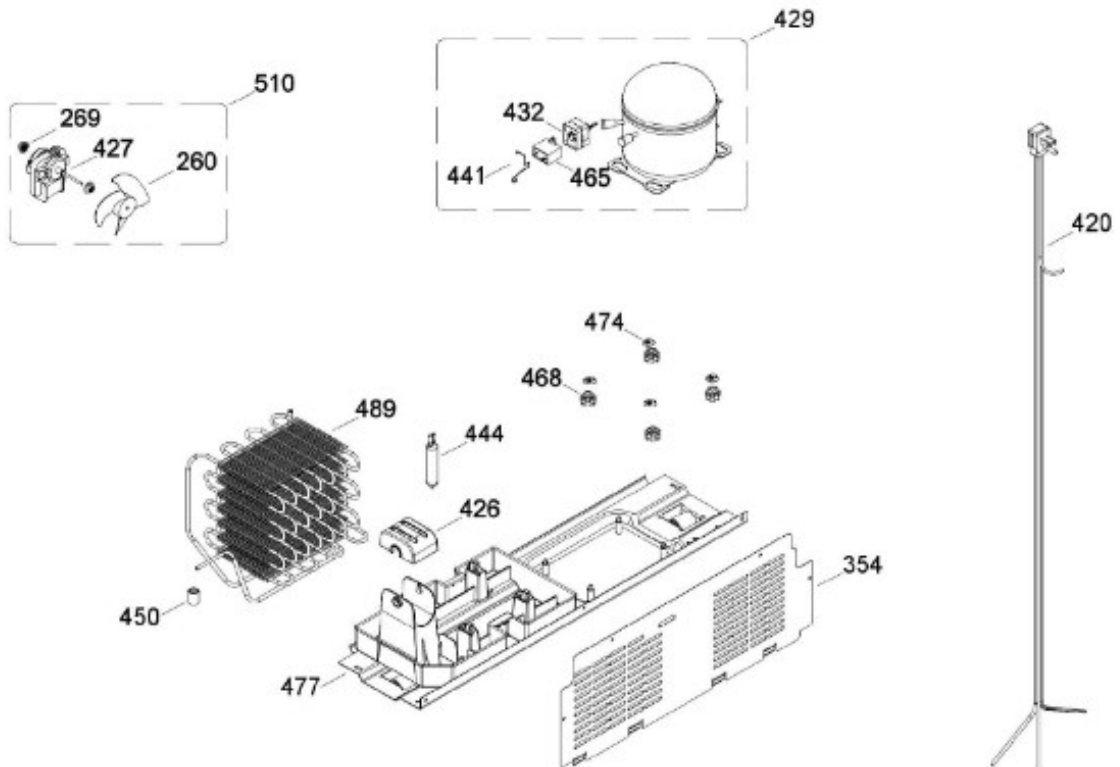

UNIDAD REFRIGERANTE

RMS1951ZMXS0

Distribuidor Autorizado

SurteRápido.com

Venta de Refacciones
Electrodomesticas

REFRIGERADOR RMS1951ZMXS0

Guía	Refacción	Descripción
1	WR01L05807	PUERTA CONG.
4	WR01A00377	LOGO MABE ASM
13	WR01A01217	TOPE PUERTA INTERMEDIO
16	WR01L05588	PUERTA REFR.
22	WR01L04898	CUERPO JALADERA CONG.
22	WR01L09718	CUERPO JALADERA CONG.
22	WR01L09719	CUERPO JALADERA CONG.
25	WR01L05079	INSERTO JALADERA CONG.
25	WR01L11070	INSERTO JALADERA CONG.
25	WR01L11071	INSERTO JALADERA CONG.
25	WR01L13386	INSERTO JALADERA FF SPARKLING
28	WR01A01273	TOPE PUERTA REFRIGERADOR
32	WR01L04676	ANAQUEL
33	WR01L04687	ANAQUEL
40	WR01L04684	ANAQUEL
42	WR01L06102	SELLO PUERTA FF ACC.EXT.
42	WR01L05942	SELLO PUERTA FF ACC.EXT.
52	WR01L02462	BUJE BISAGRA
53	WR01L00340	BUSHING HINGE
55	WR01L05950	SEPARADOR BOTELLAS
58	WR01L04896	CUERPO JALADERA CONG.
58	WR01L09718	CUERPO JALADERA CONG.
58	WR01L09719	CUERPO JALADERA CONG.
61	WR01L05071	INSERTO JALADERA REFR.
61	WR01L11070	INSERTO JALADERA REFR.
61	WR01L11071	INSERTO JALADERA REFR.
61	WR01L13386	INSERTO JALADERA FF SPARKLING
67	WR01F02218	FABRICA HIELOS ENS.
109	WR01F02339	TARJETA DISPLAY
109	WR01F02537	TARJETA DISPLAY
113	WR01F02187	SOPORTE DISPLAY ENS.
126	WR01L05020	ENS. SMART STATION
127	WR01L04955	ENS. PANELES
128	WR01L04920	ENS. SELLO SILICON SS
129	WR01L05018	ENS. PUERTA SS