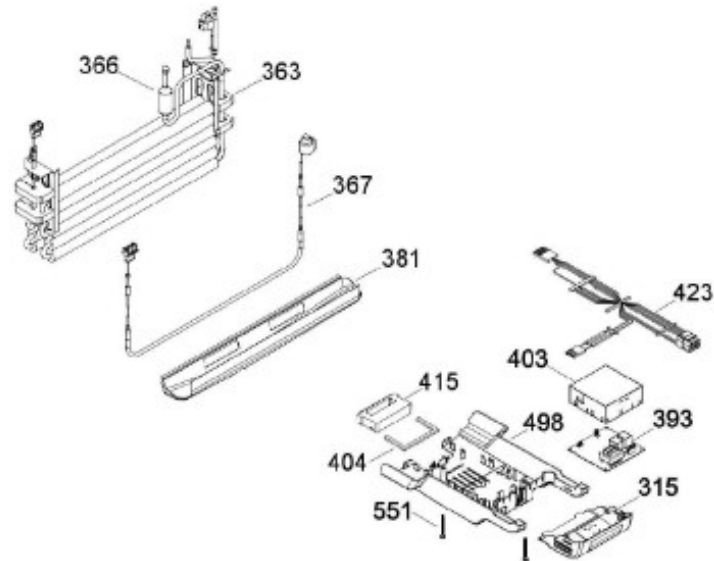

UNIDAD REFRIGERANTE

RMS1951ZMXS0

Distribuidor Autorizado

SurteRápido.com

Venta de Refacciones
Electrodomesticas

REFRIGERADOR RMS1951ZMXS0

Guía	Refacción	Descripción
1	WR01L05807	PUERTA CONG.
4	WR01A00377	LOGO MABE ASM
13	WR01A01217	TOPE PUERTA INTERMEDIO
16	WR01L05588	PUERTA REFR.
22	WR01L04898	CUERPO JALADERA CONG.
22	WR01L09718	CUERPO JALADERA CONG.
22	WR01L09719	CUERPO JALADERA CONG.
25	WR01L05079	INSERTO JALADERA CONG.
25	WR01L11070	INSERTO JALADERA CONG.
25	WR01L11071	INSERTO JALADERA CONG.
25	WR01L13386	INSERTO JALADERA FF SPARKLING
28	WR01A01273	TOPE PUERTA REFRIGERADOR
32	WR01L04676	ANAQUEL
33	WR01L04687	ANAQUEL
40	WR01L04684	ANAQUEL
42	WR01L06102	SELLO PUERTA FF ACC.EXT.
42	WR01L05942	SELLO PUERTA FF ACC.EXT.
52	WR01L02462	BUJE BISAGRA
53	WR01L00340	BUSHING HINGE
55	WR01L05950	SEPARADOR BOTELLAS
58	WR01L04896	CUERPO JALADERA CONG.
58	WR01L09718	CUERPO JALADERA CONG.
58	WR01L09719	CUERPO JALADERA CONG.
61	WR01L05071	INSERTO JALADERA REFR.
61	WR01L11070	INSERTO JALADERA REFR.
61	WR01L11071	INSERTO JALADERA REFR.
61	WR01L13386	INSERTO JALADERA FF SPARKLING
67	WR01F02218	FABRICA HIELOS ENS.
109	WR01F02339	TARJETA DISPLAY
109	WR01F02537	TARJETA DISPLAY
113	WR01F02187	SOPORTE DISPLAY ENS.
126	WR01L05020	ENS. SMART STATION
127	WR01L04955	ENS. PANELES
128	WR01L04920	ENS. SELLO SILICON SS
129	WR01L05018	ENS. PUERTA SS