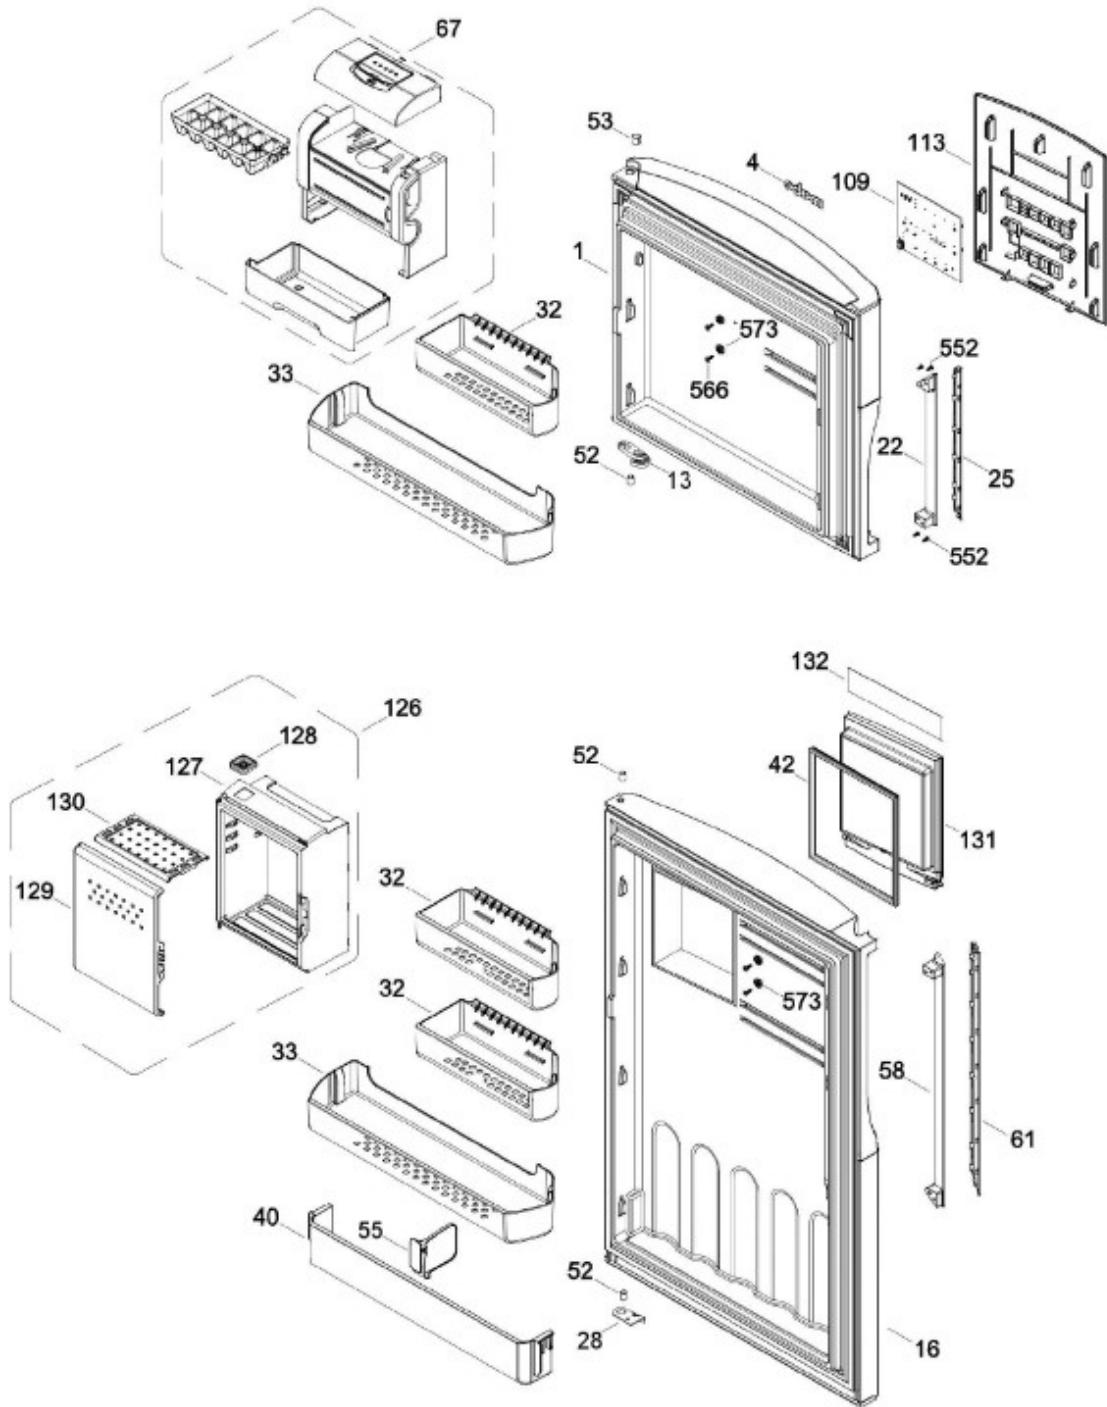

Distribuidor Autorizado

SurteRápido.com

Venta de Refacciones
Electrodomesticas

REFRIGERADOR RMS1951ZMXS0

PUERTA

RMS1951ZMXS0