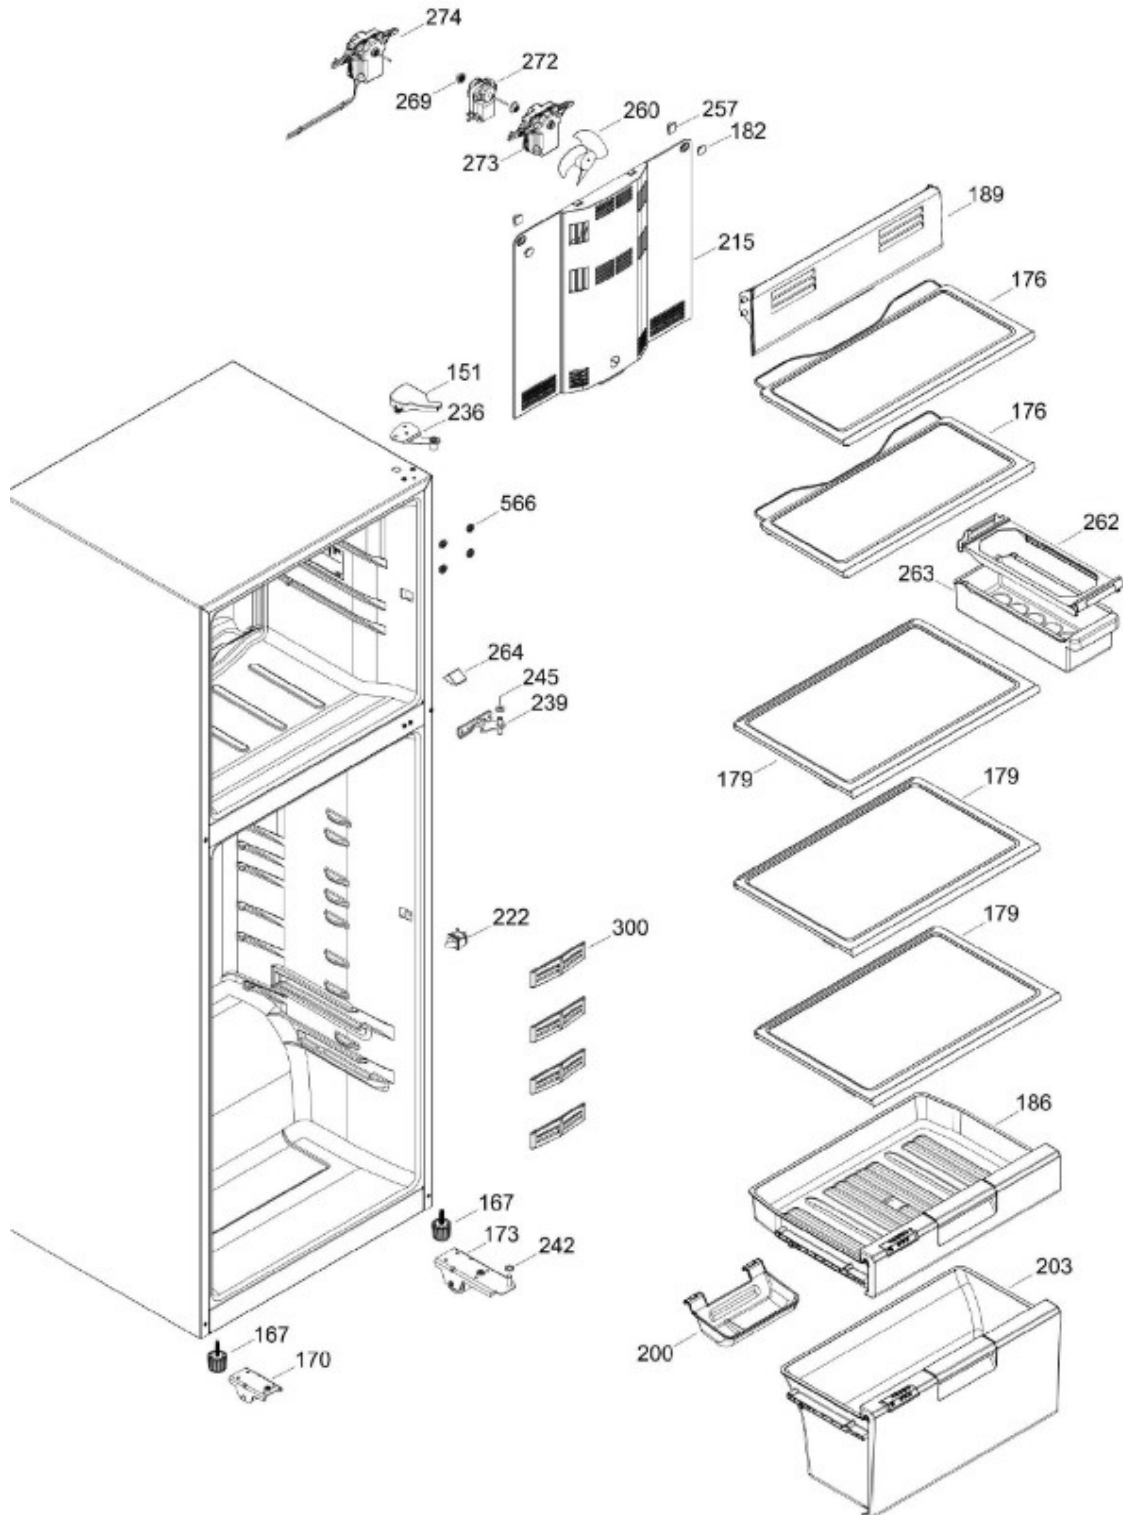

Distribuidor Autorizado

SurteRápido.com

Venta de Refacciones
Electrodomesticas

REFRIGERADOR RMS1951ZMXS0

GABINETE

RMS1951ZMXS0