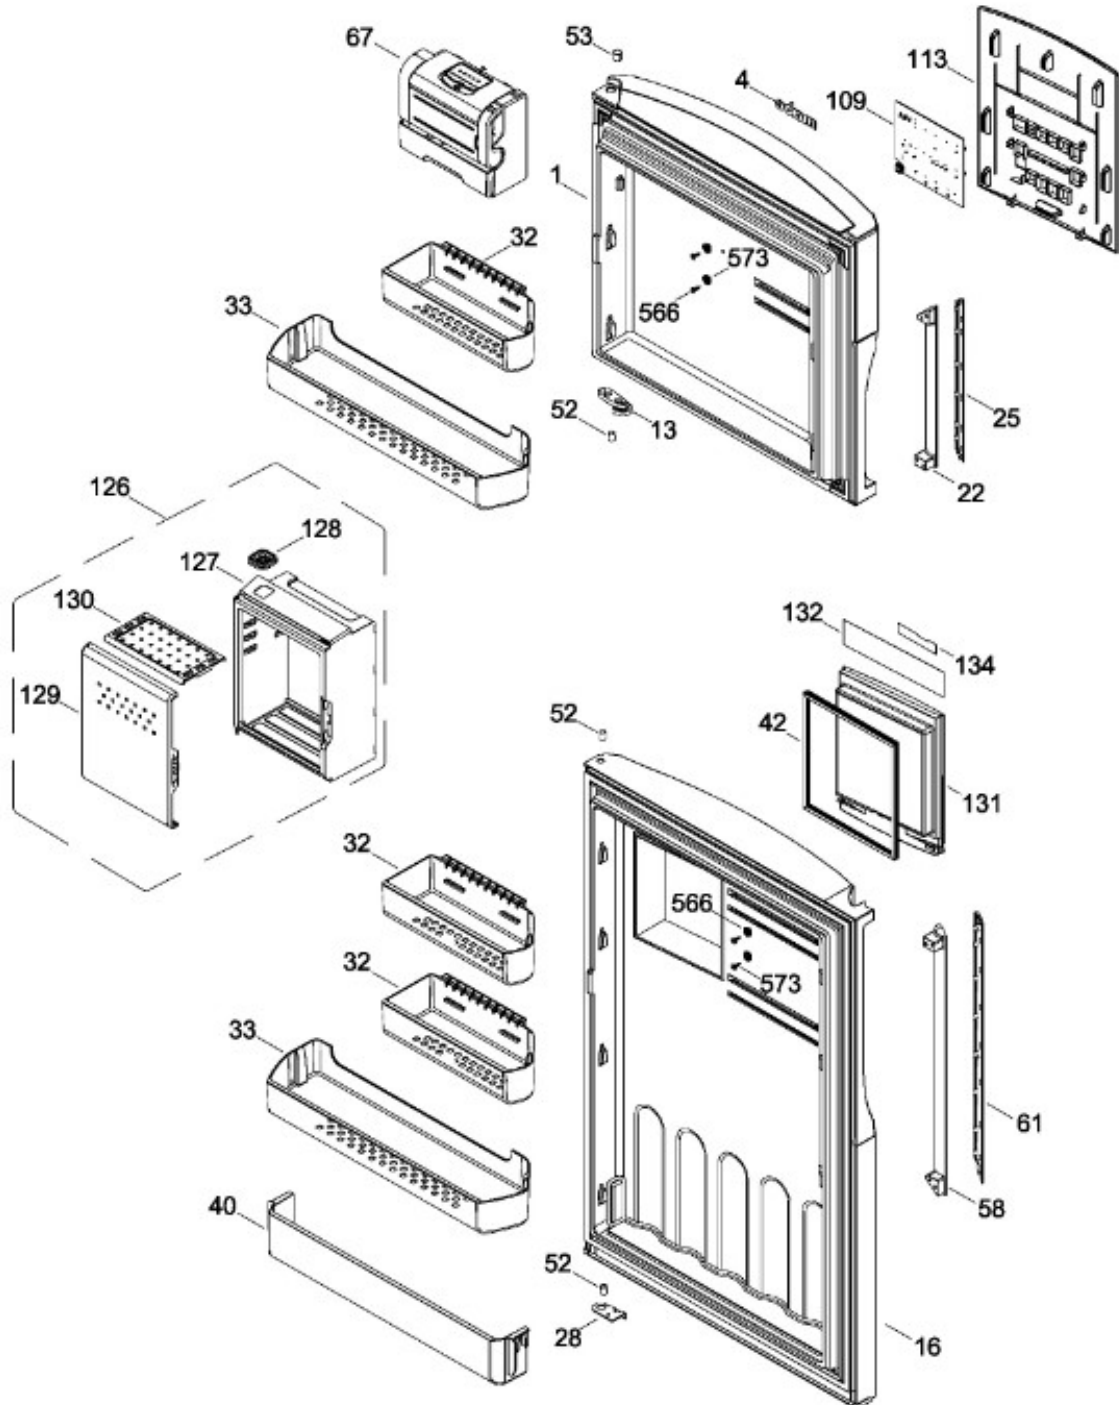

Distribuidor Autorizado

SurteRápido.com

Venta de Refacciones
Electrodomesticas

REFRIGERADOR RMS1951ZMXX0

PUERTA

RMS1951ZMXX0