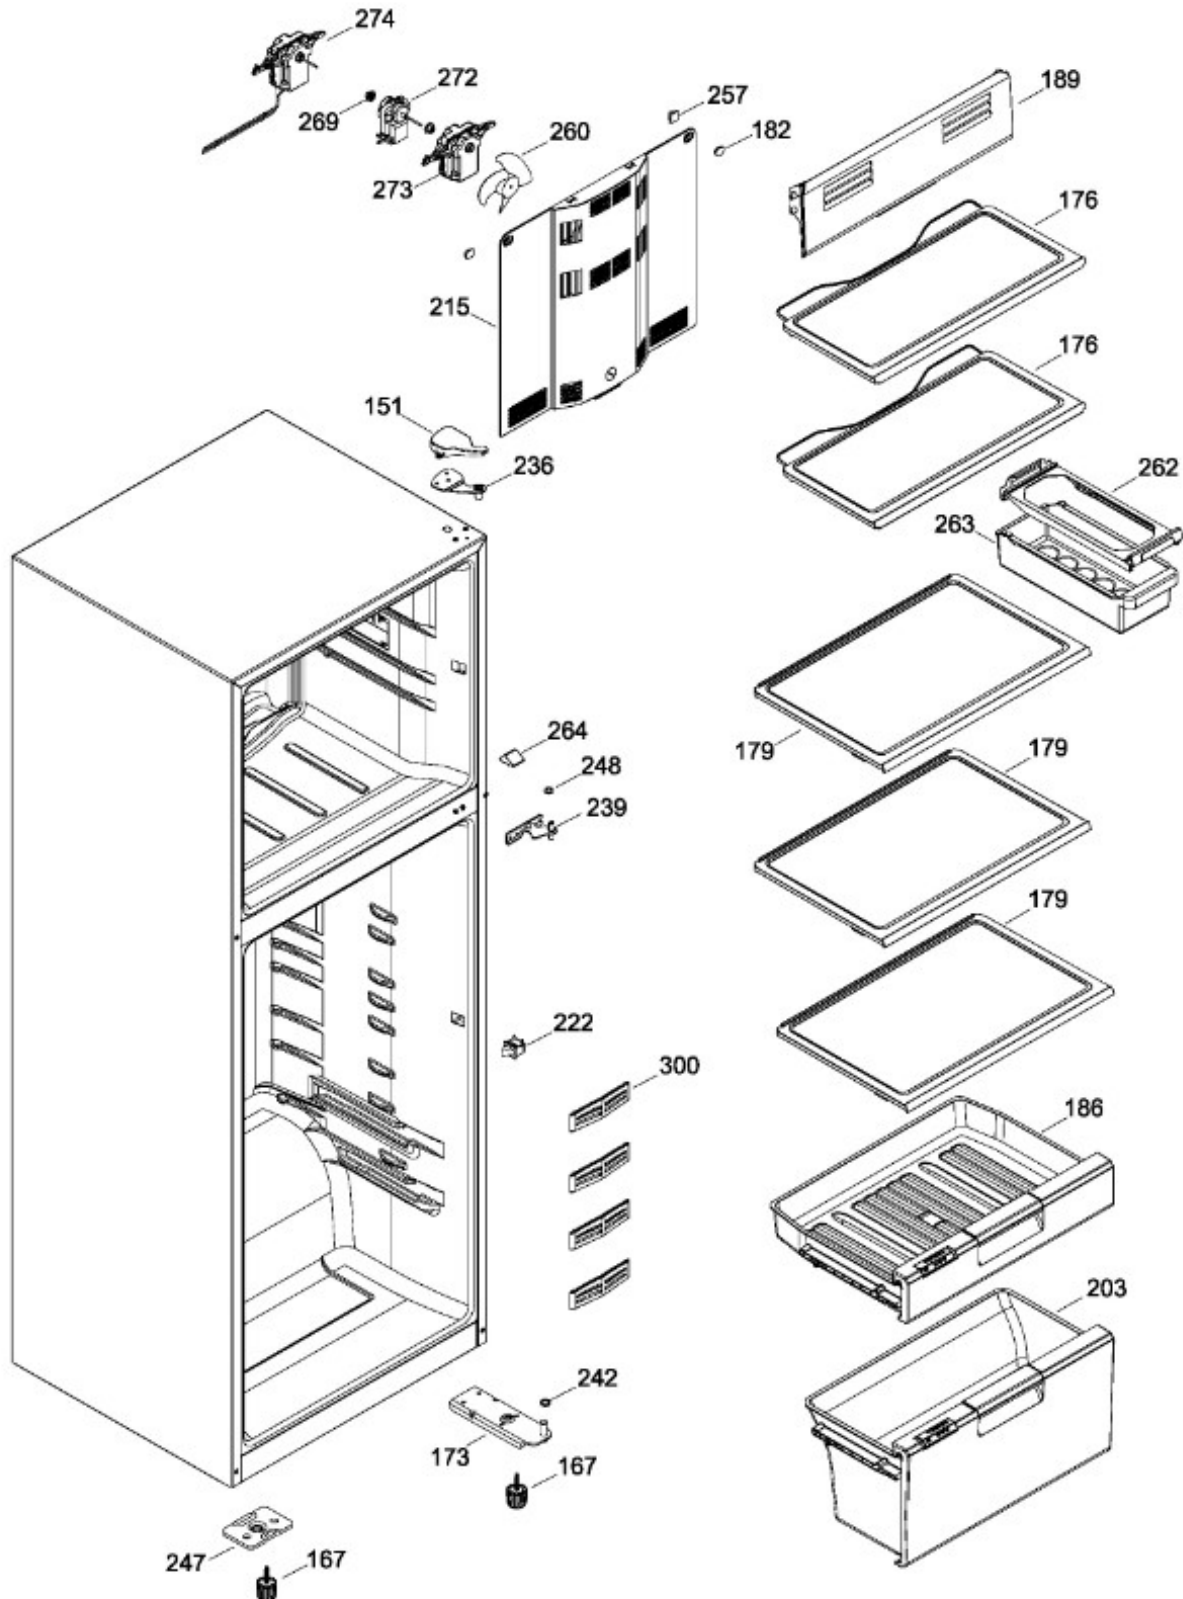

Distribuidor Autorizado

SurteRápido.com

Venta de Refacciones
Electrodomesticas

REFRIGERADOR RMS1951ZMXX0

GABINETE

RMS1951ZMXX0

Distribuidor Autorizado

SurteRápido.com

Venta de Refacciones
Electrodomesticas

REFRIGERADOR RMS1951ZMXX0

Guía	Refacción	Descripción
1	WR01L08933	PUERTA CONGELADOR CURVA(INOX)
1	WR01L08933	PUERTA CONGELADOR CURVA(INOX)
4	WR01A00377	LOGO MABE ASM
13	WR01A01217	TOPE PUERTA INTERMEDIO
16	WR01L08932	PUERTA CONSERVADOR CURVA(INOX)
16	WR01L08932	PUERTA CONSERVADOR CURVA(INOX)
16	WR01L11258	PUERTA CONSERVADOR CURVA(INOX)
22	WR01L04898	CUERPO JALADERA CONG.
22	WR01L09718	CUERPO JALADERA CONG.
22	WR01L09719	CUERPO JALADERA CONG.
25	WR01L05079	INSERTO JALADERA CONG.
25	WR01L11070	INSERTO JALADERA CONG.
25	WR01L11071	INSERTO JALADERA CONG.
25	WR01L13386	INSERTO JALADERA FF SPARKLING
28	WR01A01273	TOPE PUERTA REFRIGERADOR
32	WR01L04676	ANAQUEL
33	WR01L04687	ANAQUEL
40	WR01L04684	ANAQUEL
42	WR01L05942	SELLO AE
52	WR01L02462	BUJE BISAGRA
53	WR01L00340	BUSHING HINGE
58	WR01L04896	CUERPO JALADERA CONG.
58	WR01L09718	CUERPO JALADERA CONG.
58	WR01L09719	CUERPO JALADERA CONG.
61	WR01L05071	INSERTO JALADERA REFR.
61	WR01L11070	INSERTO JALADERA REFR.
61	WR01L11071	INSERTO JALADERA REFR.
61	WR01L13386	INSERTO JALADERA FF SPARKLING
67	WR01F02218	FABRICA HIELOS ENS.
109	WR01F02537	TARJETA DISPLAY SIRIUS
113	WR01F02187	SOPORTE DISPLAY ENS.
126	WR01L05020	ENS. SMART STATION
127	WR01L04955	ENS. PANELES
128	WR01L04920	ENS. SELLO SILICON SS
129	WR01L05018	ENS. PUERTA SS