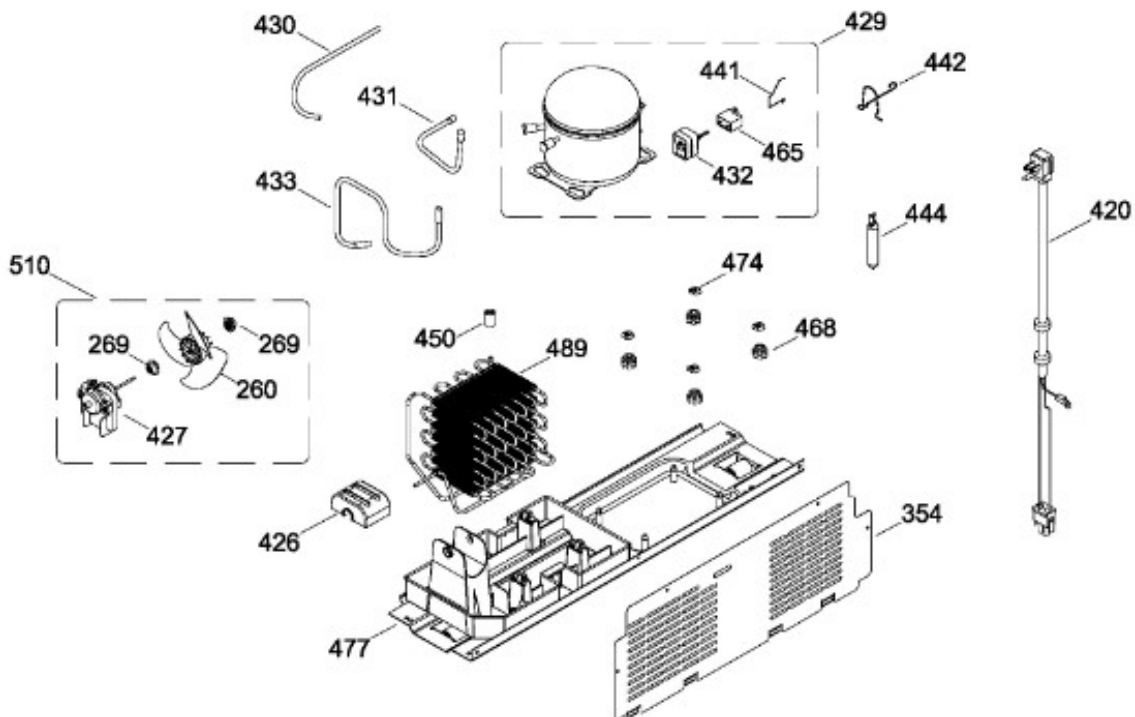

UNIDAD REFRIGERANTE

RMS1951ZMXX1

Distribuidor Autorizado

SurteRápido.com

Venta de Refacciones
Electrodomesticas

REFRIGERADOR RMS1951ZMXX1

Guía	Refacción	Descripción
1	WR01L08933	PUERTA CONGELADOR CURVA(INOX)
1	WR01L08933	PUERTA CONGELADOR CURVA(INOX)
4	WR01A00377	LOGO MABE ASM
13	WR01A01217	TOPE PUERTA INTERMEDIO
16	WR01L08932	PUERTA CONSERVADOR CURVA(INOX)
16	WR01L08932	PUERTA CONSERVADOR CURVA(INOX)
16	WR01L11258	PUERTA CONSERVADOR CURVA(INOX)
22	WR01L04898	CUERPO JALADERA CONG.
22	WR01L09718	CUERPO JALADERA CONG.
22	WR01L09719	CUERPO JALADERA CONG.
25	WR01L05079	INSERTO JALADERA CONG.
25	WR01L11070	INSERTO JALADERA CONG.
25	WR01L11071	INSERTO JALADERA CONG.
25	WR01L13386	INSERTO JALADERA FF SPARKLING
28	WR01A01273	TOPE PUERTA REFRIGERADOR
32	WR01L04676	ANAQUEL
33	WR01L04687	ANAQUEL
40	WR01L04684	ANAQUEL
42	WR01L05942	SELLO AE
52	WR01L02462	BUJE BISAGRA
53	WR01L00340	BUSHING HINGE
58	WR01L04896	CUERPO JALADERA CONG.
58	WR01L09718	CUERPO JALADERA CONG.
58	WR01L09719	CUERPO JALADERA CONG.
61	WR01L05071	INSERTO JALADERA REFR.
61	WR01L11070	INSERTO JALADERA REFR.
61	WR01L11071	INSERTO JALADERA REFR.
61	WR01L13386	INSERTO JALADERA FF SPARKLING
67	WR01F02218	FABRICA HIELOS ENS.
109	WR01F02537	TARJETA DISPLAY SIRIUS
113	WR01F02187	SOPORTE DISPLAY ENS.
126	WR01L05020	ENS. SMART STATION
127	WR01L04955	ENS. PANELES
128	WR01L04920	ENS. SELLO SILICON SS
129	WR01L05018	ENS. PUERTA SS