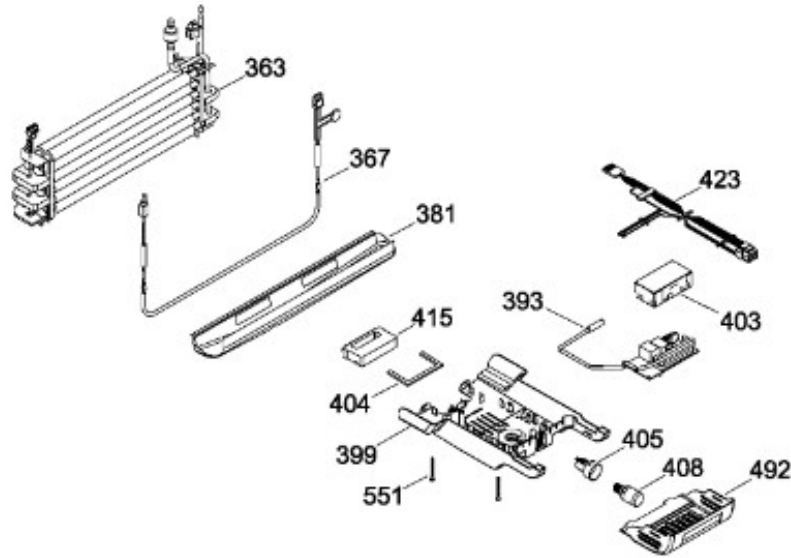

UNIDAD REFRIGERANTE

RMS1951ZMXX1

Distribuidor Autorizado

SurteRápido.com

Venta de Refacciones
Electrodomesticas

REFRIGERADOR RMS1951ZMXX1

Guía	Refacción	Descripción
1	WR01L08933	PUERTA CONGELADOR CURVA(INOX)
1	WR01L08933	PUERTA CONGELADOR CURVA(INOX)
4	WR01A00377	LOGO MABE ASM
13	WR01A01217	TOPE PUERTA INTERMEDIO
16	WR01L08932	PUERTA CONSERVADOR CURVA(INOX)
16	WR01L08932	PUERTA CONSERVADOR CURVA(INOX)
16	WR01L11258	PUERTA CONSERVADOR CURVA(INOX)
22	WR01L04898	CUERPO JALADERA CONG.
22	WR01L09718	CUERPO JALADERA CONG.
22	WR01L09719	CUERPO JALADERA CONG.
25	WR01L05079	INSERTO JALADERA CONG.
25	WR01L11070	INSERTO JALADERA CONG.
25	WR01L11071	INSERTO JALADERA CONG.
25	WR01L13386	INSERTO JALADERA FF SPARKLING
28	WR01A01273	TOPE PUERTA REFRIGERADOR
32	WR01L04676	ANAQUEL
33	WR01L04687	ANAQUEL
40	WR01L04684	ANAQUEL
42	WR01L05942	SELLO AE
52	WR01L02462	BUJE BISAGRA
53	WR01L00340	BUSHING HINGE
58	WR01L04896	CUERPO JALADERA CONG.
58	WR01L09718	CUERPO JALADERA CONG.
58	WR01L09719	CUERPO JALADERA CONG.
61	WR01L05071	INSERTO JALADERA REFR.
61	WR01L11070	INSERTO JALADERA REFR.
61	WR01L11071	INSERTO JALADERA REFR.
61	WR01L13386	INSERTO JALADERA FF SPARKLING
67	WR01F02218	FABRICA HIELOS ENS.
109	WR01F02537	TARJETA DISPLAY SIRIUS
113	WR01F02187	SOPORTE DISPLAY ENS.
126	WR01L05020	ENS. SMART STATION
127	WR01L04955	ENS. PANELES
128	WR01L04920	ENS. SELLO SILICON SS
129	WR01L05018	ENS. PUERTA SS