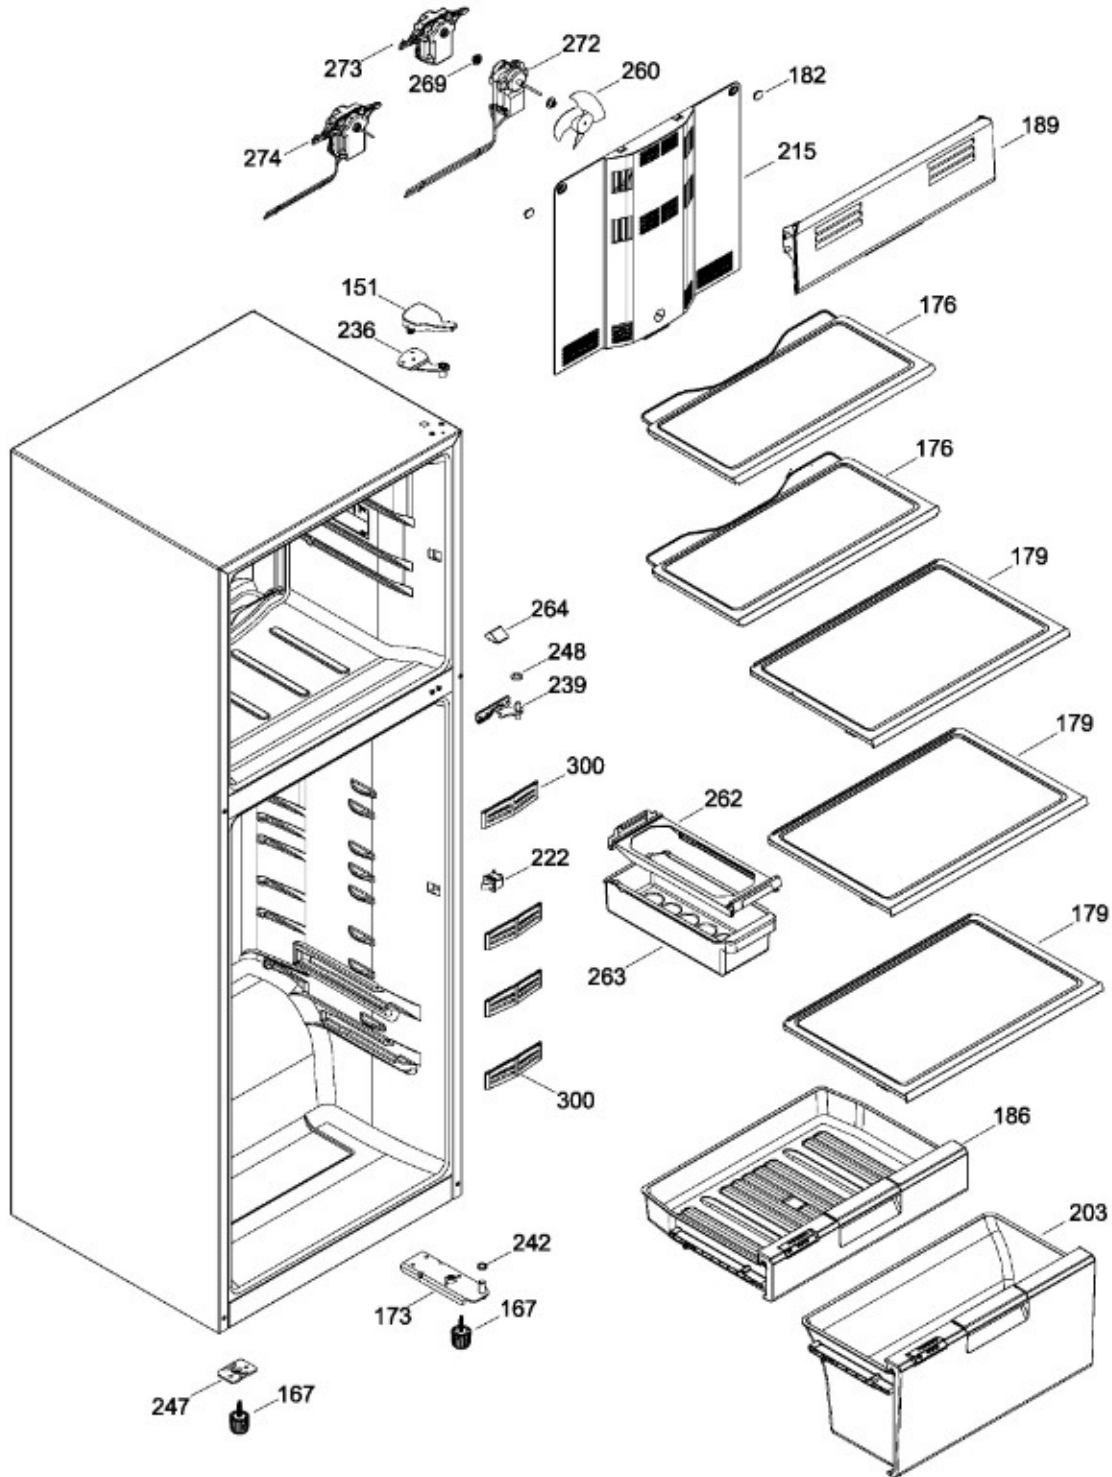

Distribuidor Autorizado

SurteRápido.com

Venta de Refacciones
Electrodomesticas

REFRIGERADOR RMS1951ZMXX1

GABINETE

RMS1951ZMXX1