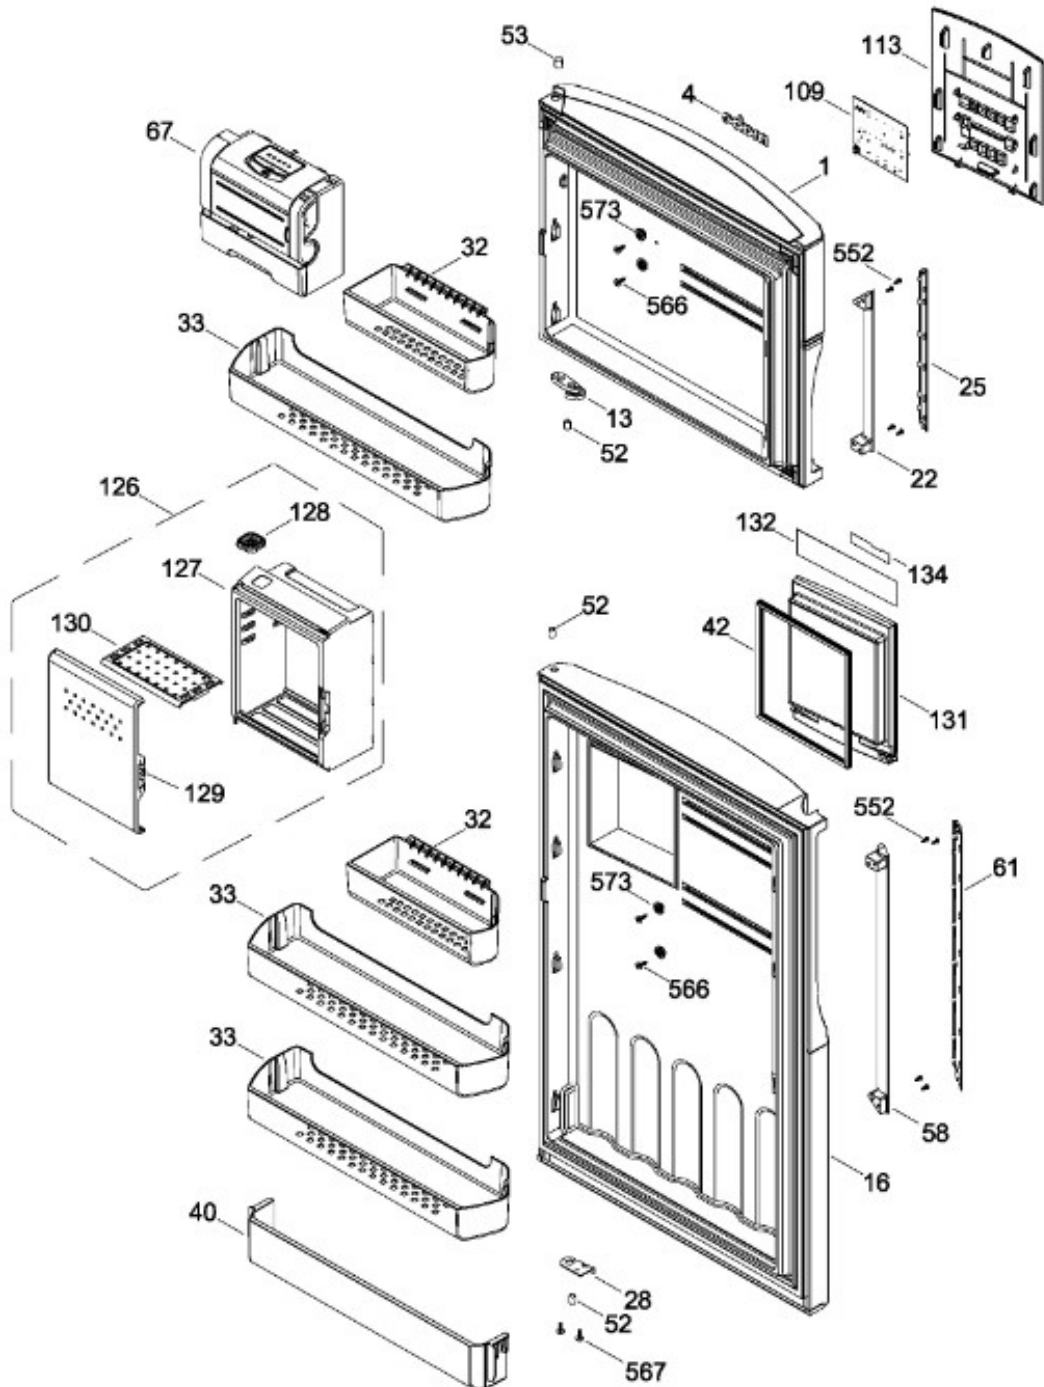

Distribuidor Autorizado

SurteRápido.com

Venta de Refacciones
Electrodomesticas

REFRIGERADOR RMS1951ZMXX1

PUERTA

RMS1951ZMXX1